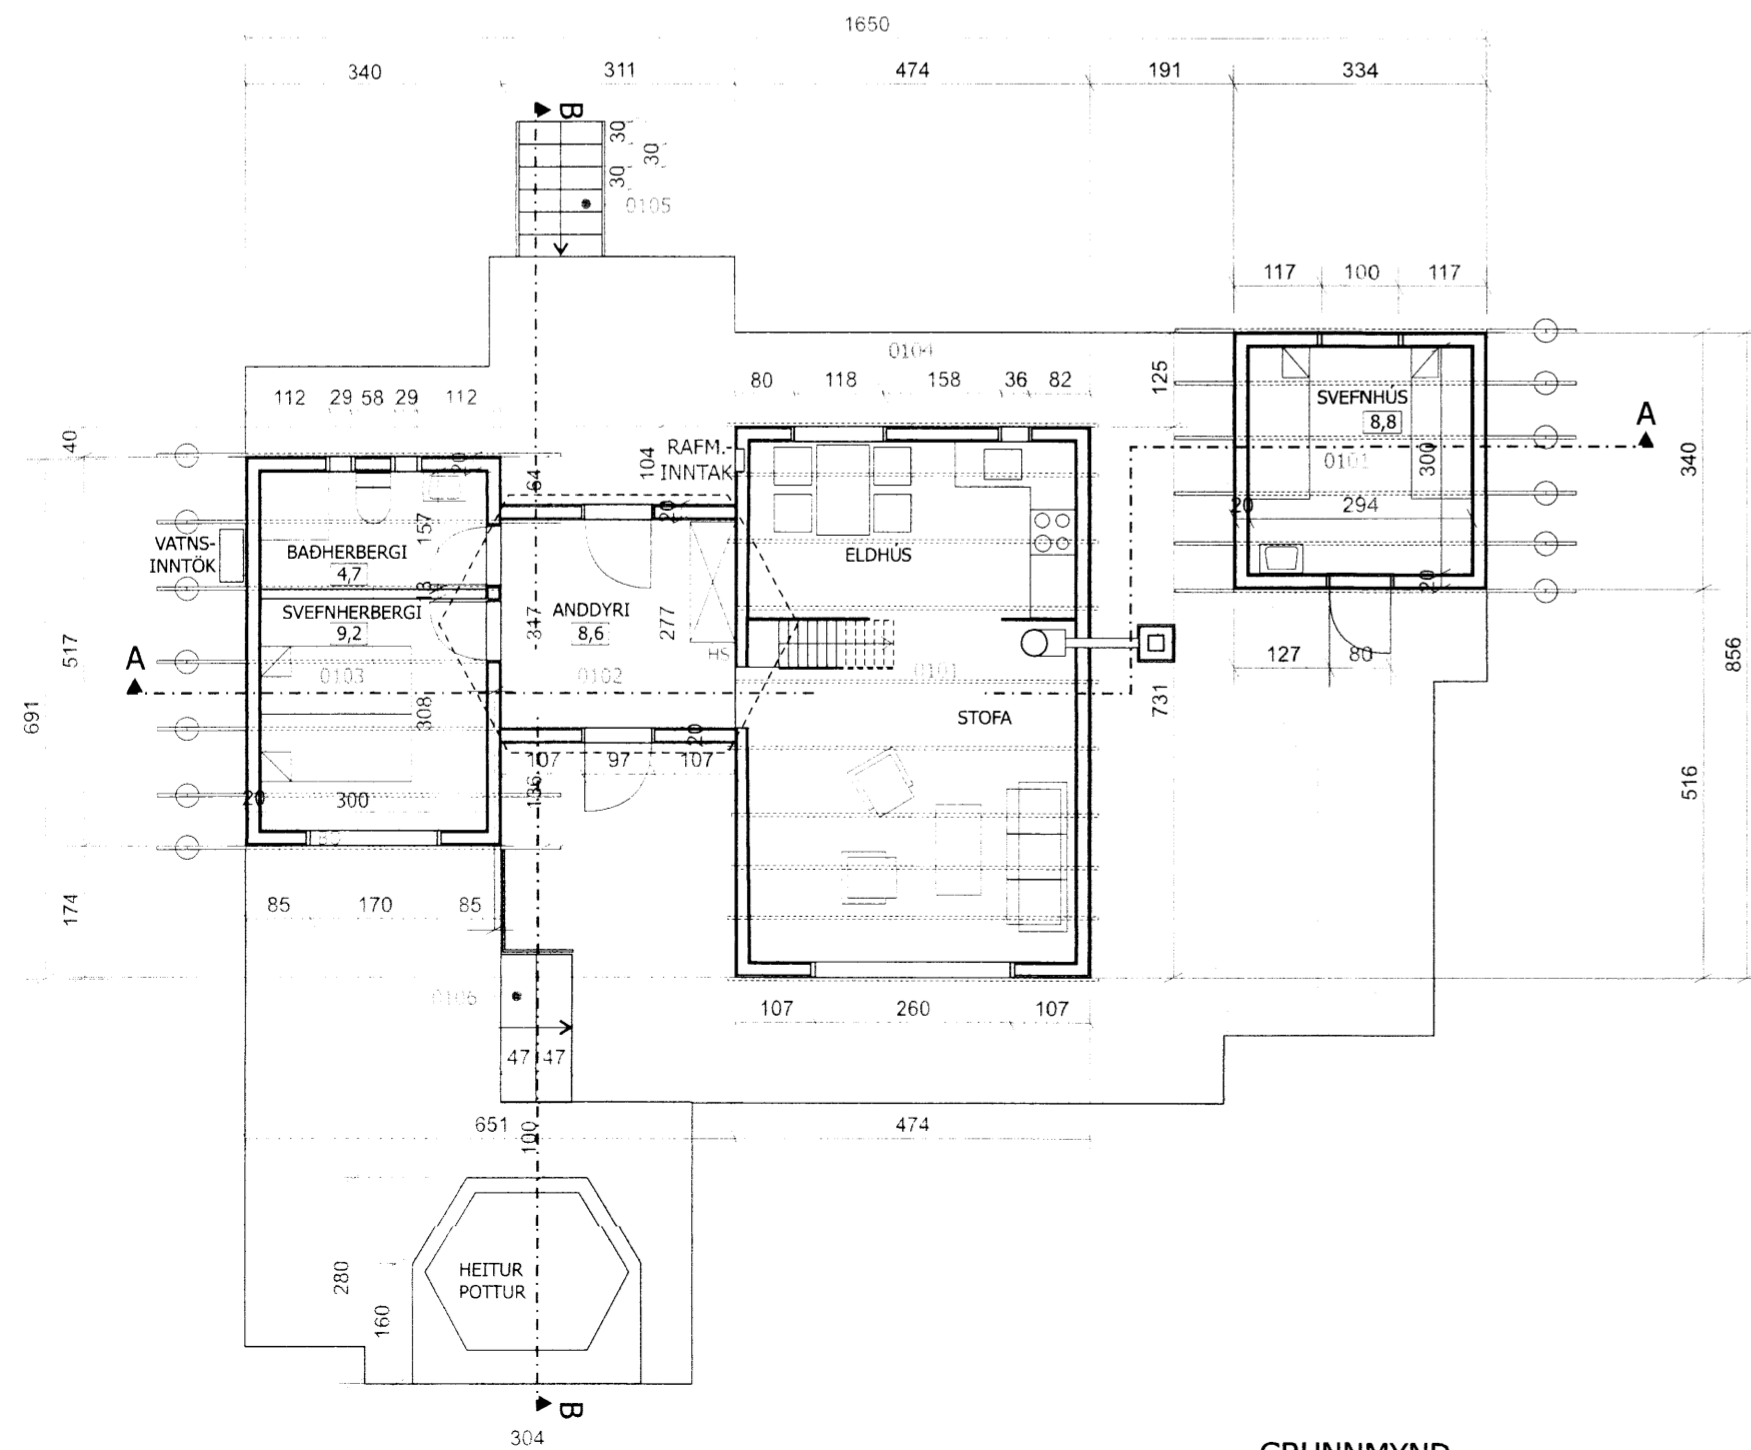

GRUNNMYND
RISHÆÐ

SNEIÐING B-B

SNEIÐING A-A
GK SETTUR 0,0. AFSTÆTT HÆÐARKERT

GRUNNMYND
NEDRI HÆÐ

AFSTÖÐUMYND ~1:600
STÆKKUN ÚR DEILISKIPULAGI

SUMARHÚS OG VIÐBYGGING: MATSHLUTI 01
SVEFNHÚS: MATSHLUTI 02

GÖÐHÓLSBRAUT 11, ÖNDVERÐARNESI, GRÍMSNES- & GRAFNINGSHREPPI
SUMARHÚS, MEÐ ÁORÐNUM BREYTINGUM FRÁ 2005
AÐALUPPDRÁTTUR
GRUNNMYNDIR OG SNEIÐINGAR 1:100