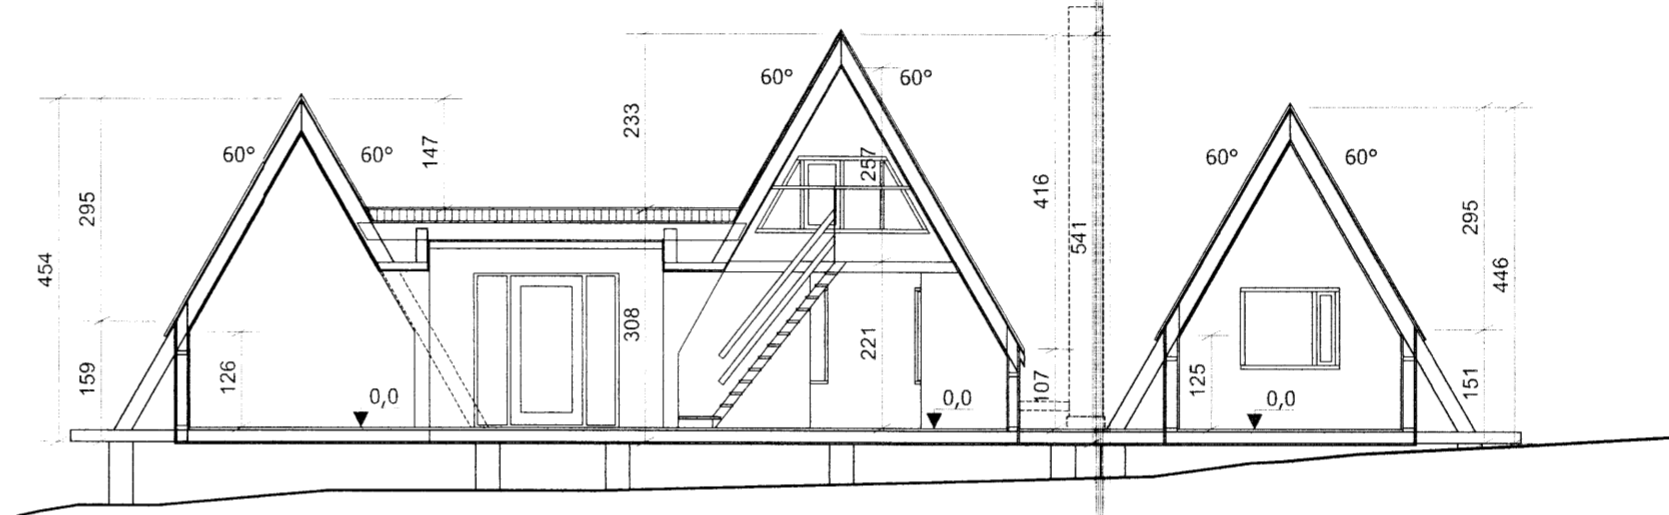

GRUNNMYND
RISHÆÐ

SNEIÐING B-B

SNEIÐING A-A
GK SETTUR 0,0. AFSTÆTT HÆÐARKERT

GRUNNMYND
NEDRI HÆÐ

AFSTÖÐUMYND ~1:600
STÆKKUN ÚR DEILISKIPULAGI

SUMARHÚS OG VIÐBYGGING: MATSHLUTI 01
SVEFNHÚS: MATSHLUTI 02

GÖÐHÓLSBRAUT 11, ÖNDVERÐARNESI, GRÍMSNES- & GRAFNINGSHREPPI
SUMARHÚS, MEÐ ÁORÐNUM BREYTINGUM FRÁ 2005
AÐALUPPDRÁTTUR
GRUNNMYNDIR OG SNEIÐINGAR 1:100