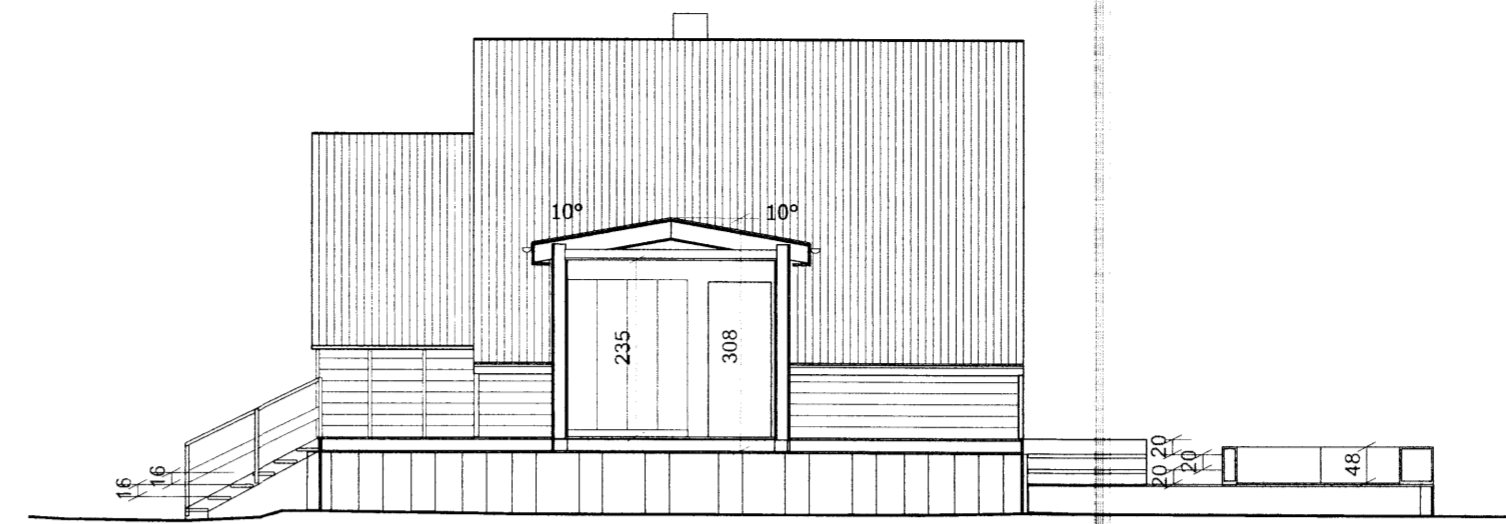

GRUNNMYND
RISHÆÐ

SNEIÐING B-B

SNEIÐING A-A
GK SETTUR 0,0. AFSTÆTT HÆÐARKERT

GRUNNMYND
NEDRI HÆÐ

AFSTÖÐUMYND ~1:600
STÆKKUN ÚR DEILISKIPULAGI

SUMARHÚS OG VIÐBYGGING: MATSHLUTI 01
SVEFNHÚS: MATSHLUTI 02

GÖÐHÓLSBRAUT 11, ÖNDVERÐARNESI, GRÍMSNES- & GRAFNINGSHREPPI
SUMARHÚS, MEÐ ÁORÐNUM BREYTINGUM FRÁ 2005
AÐALUPPDRÁTTUR
GRUNNMYNDIR OG SNEIÐINGAR 1:100