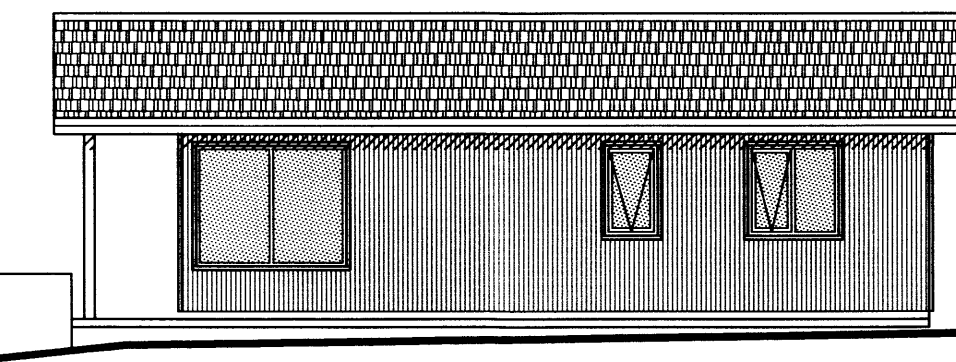

ÚTLIT AUSTUR