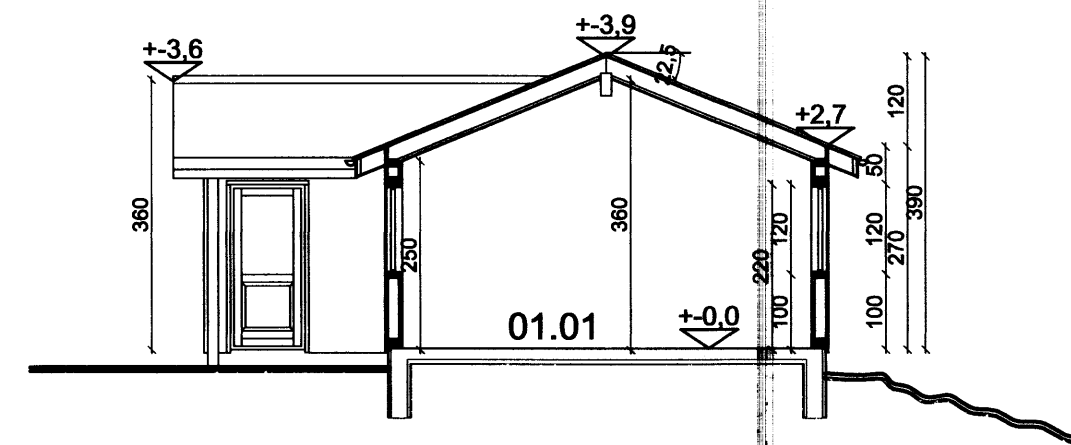

Skipulags- og byggingarfulltrúi Uppsveita bs.
Samþykkt
27 MARS 2015
Aln G. Þorsteinsson
Byggingarfulltrúi

SKURÐUR A-A, 1:100