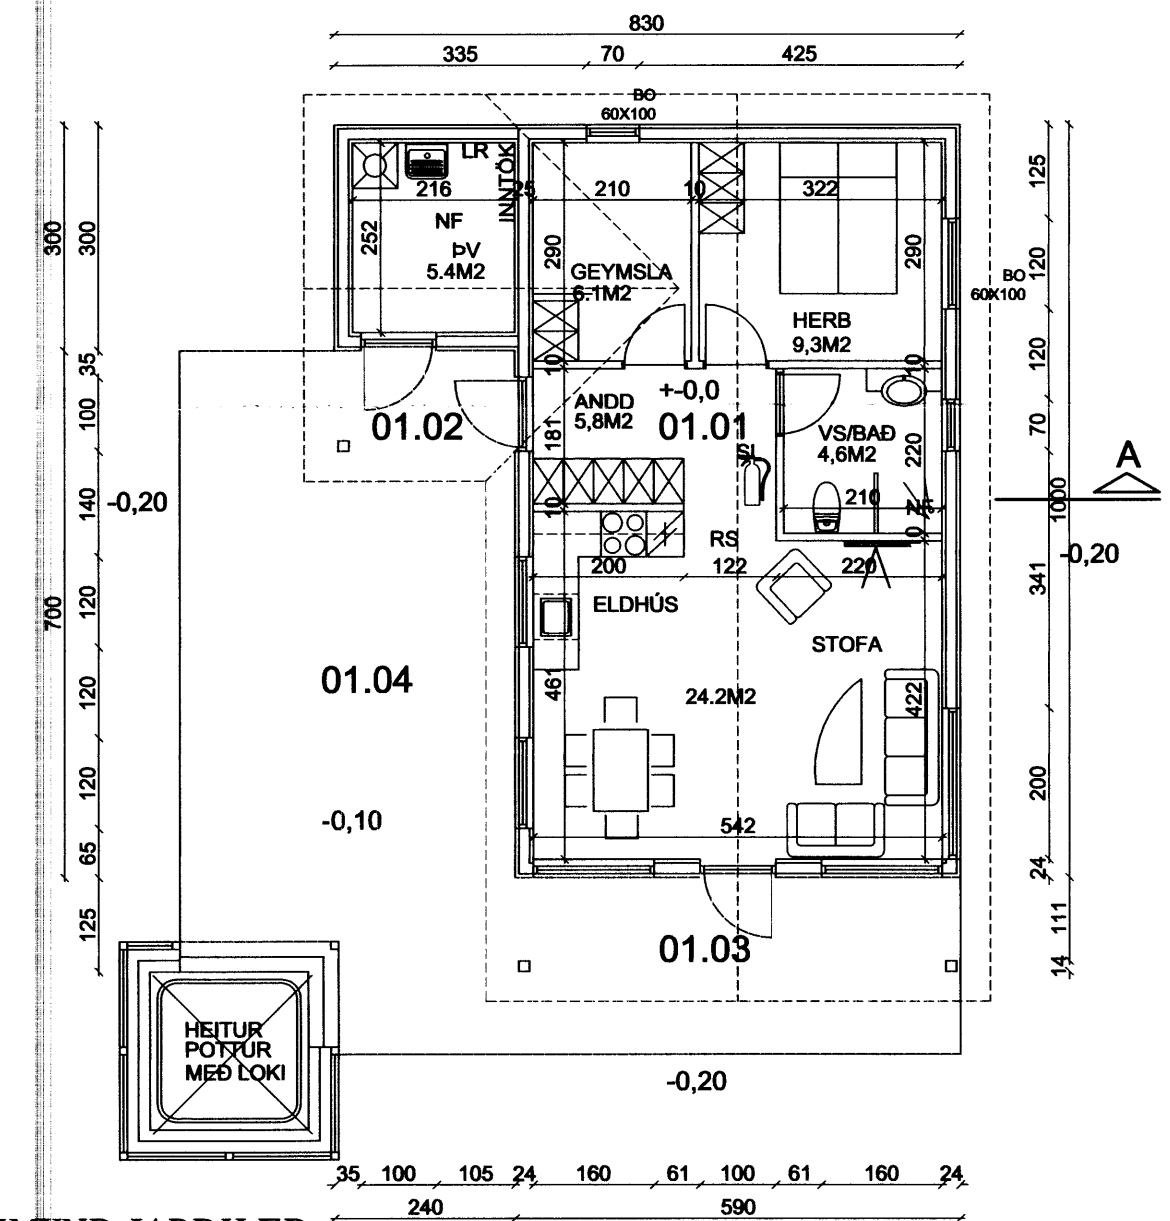

GRUNNMYND JARÐHÆÐ