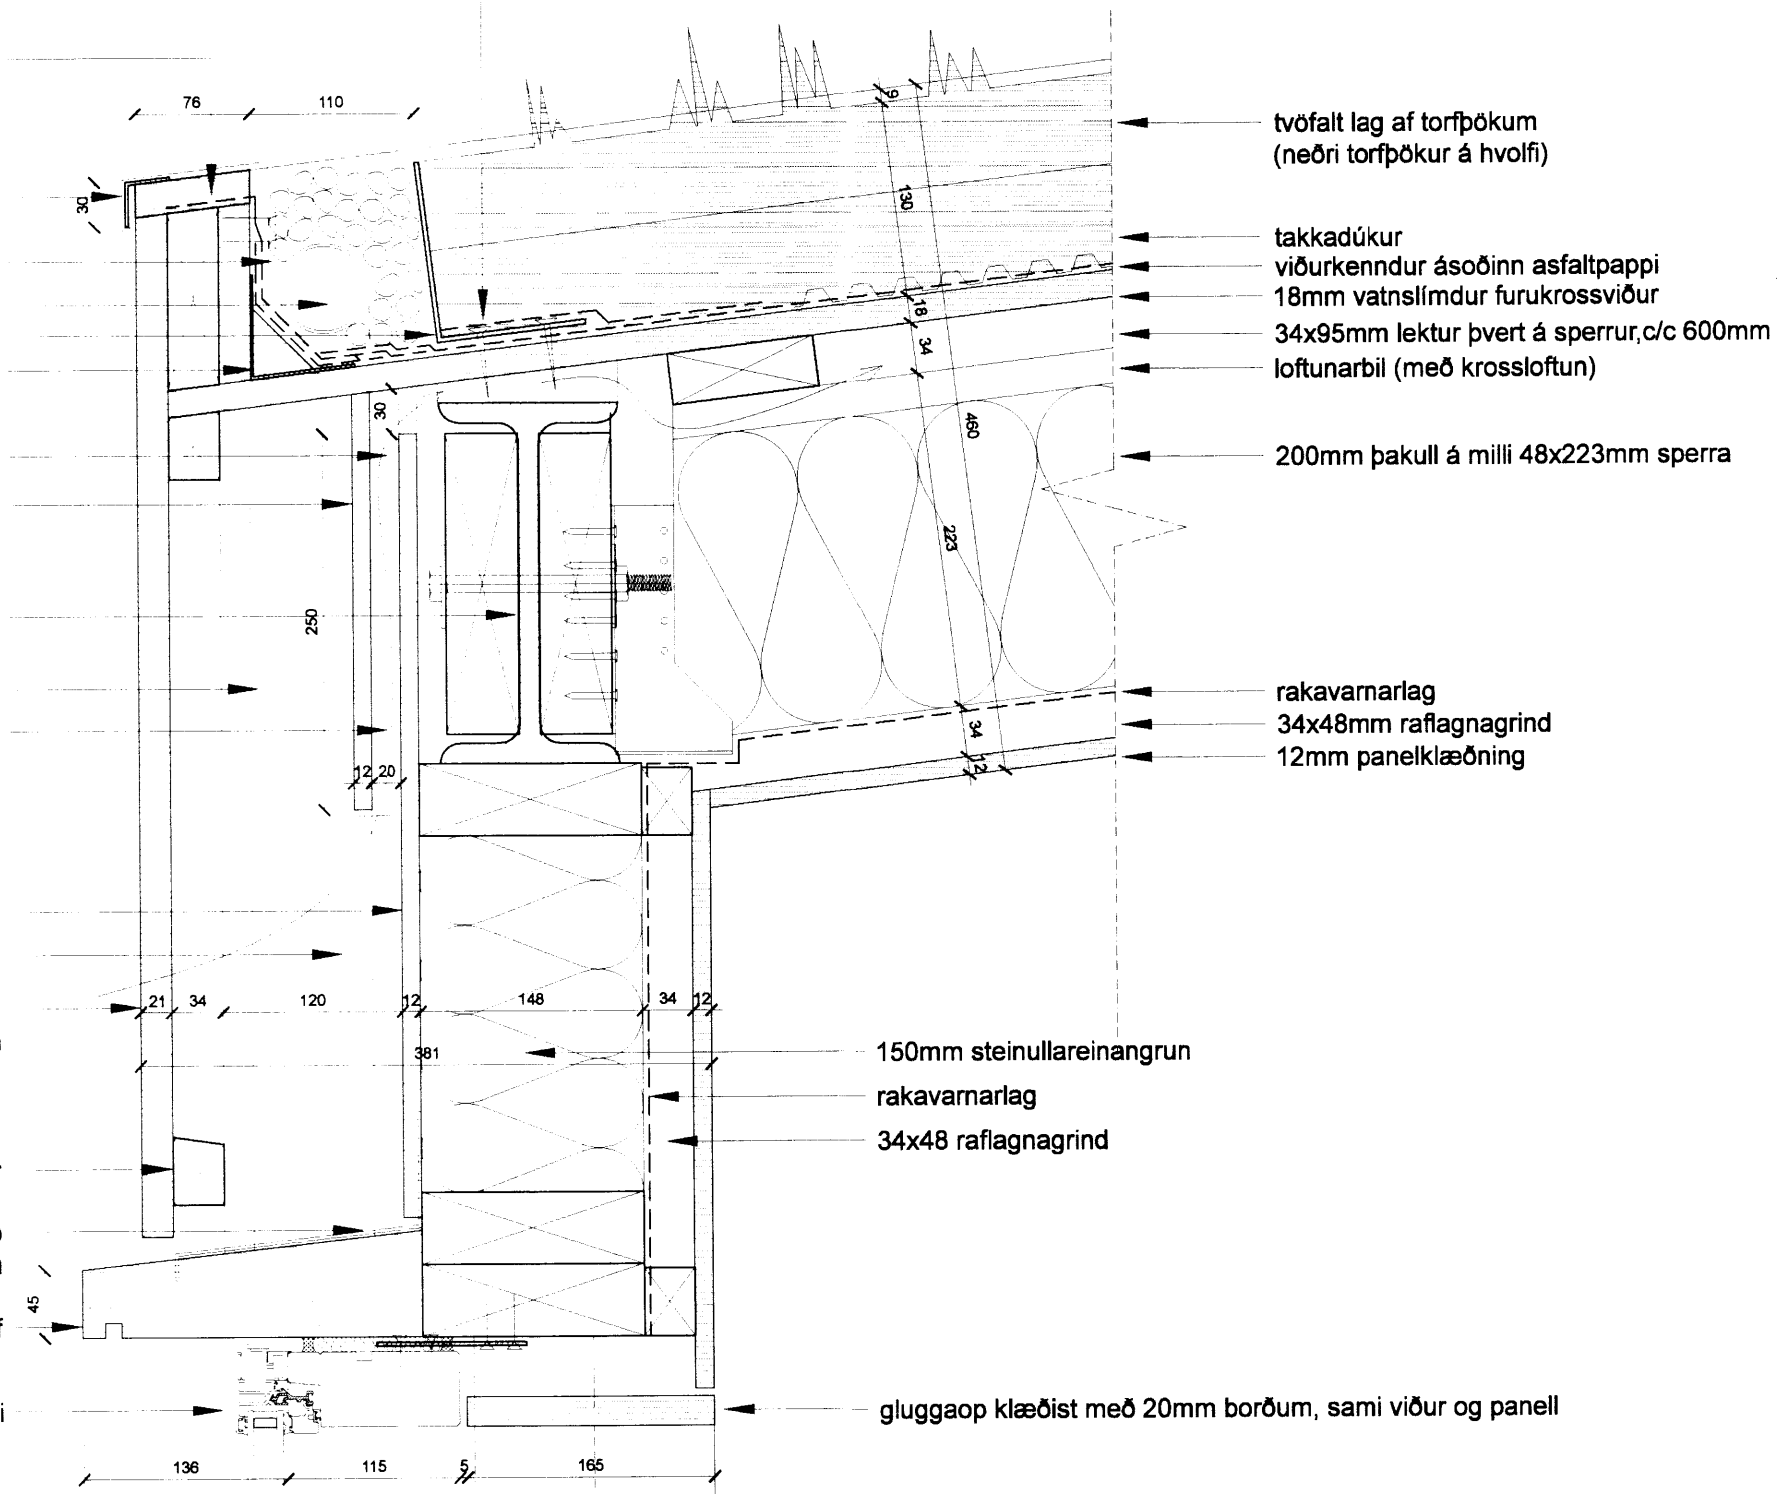

asfaltþappi sóðinn undir og yfir stálvinkla

22mm vatnslímdur krossviður

Fílasning úr svörtu aluzínki krækt í 2mm stálvinkla festingar að framan og skrúfuð fóst aftan frá, undir grúsi/tori
einkorna grús, min 20mm í diameter
drennrör með halla niður að niðurfallsrörum
gataðir stálvinklar, 500mm á lengd, c/c 600mm
2mm galv. stálvinklar í kverk, skrúfist niður í krossvið og 45x120 lektur