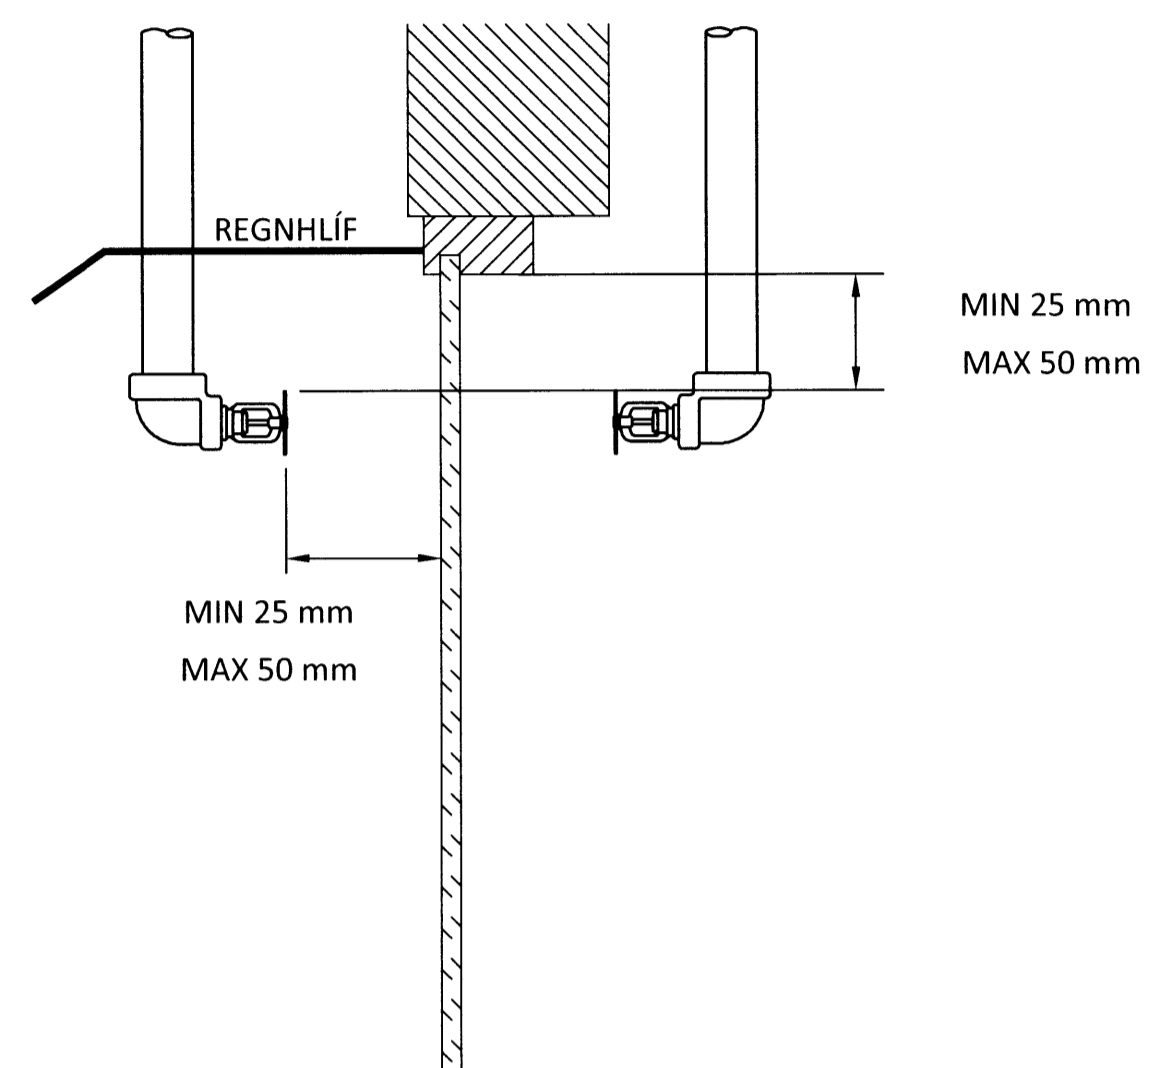

Handwritten signature

GLERÚÐAHAUSAR, K = 80
MKV. 1:5

VINNUSALUR

GLERÚÐAHAUSAR

ÚÐAHAUSAR SKULU VERA DN15 MEÐ K-GILDI = 80.
LÁGMARKSPRÝSTINGUR ER 0,35 bar.
OPNUNARHITASTIG ER 68 °C.

FJARLÆGÐ MILLI ÚÐARA SJÁ LEIÐBEININGAR FRAMLEIÐANDA.

SETJA SKAL REGNHLÍF Á ÚÐAHAUSA SEM SNÚÐA INN AD VERKSMÍÐJUSVÆÐI.

FROSTFRÍR ÚÐAHAUS, K = 80
MKV. 1:5

HITASTIG RÝMIS SEM Á AÐ VERJA	LENGD RÖRS HITASTIG RÝMIS		
	4°C	10°C	16°C
4°C	0	0	0
-1°C	0	0	0
-7°C	100	0	0
-12°C	203	25.4	0
-18°C	305	76	0

GASFYLLTIR VEGGÚÐAHAUSAR ÆTLADIR TIL NOTKUNAR ÞAR SEM ER FROSTHÆTTA
HAUSAR SKULU HAFU AUKIÐ VERNDARSVÆÐI
ÚÐAHAUSAR SKULU VERA DN25, K = 80
OPNUNARHITSTIG 79°C

SJÁ LEIÐBEININGAR FRAMLEIÐANDA

ÁRITUN ADALHÖNNUÐAR: KT.