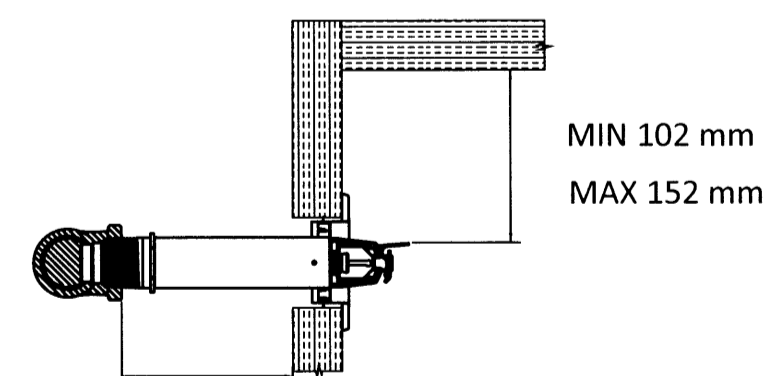

HITASTIG RÝMIS SEM Á AÐ VERJA	LENGD RÖRS HITASTIG RÝMIS		
	4°C	10°C	16°C
4°C	0	0	0
-1°C	0	0	0
-7°C	100	0	0
-12°C	203	25.4	0
-18°C	305	76	0

GASFYLLTIR VEGGÚÐAHAUSAR ÆTLADIR TIL NOTKUNAR ÞAR SEM ER FROSTHÆTTA
HAUSAR SKULU HAFU AUKIÐ VERNDARSVÆÐI
ÚÐAHAUSAR SKULU VERA DN25, K = 80
OPNUNARHITSTIG 79°C

SJÁ LEIÐBEININGAR FRAMLEIÐANDA

ÁRITUN ADALHÖNNUÐAR: KT.

BR.	DAGS.	BREYTING