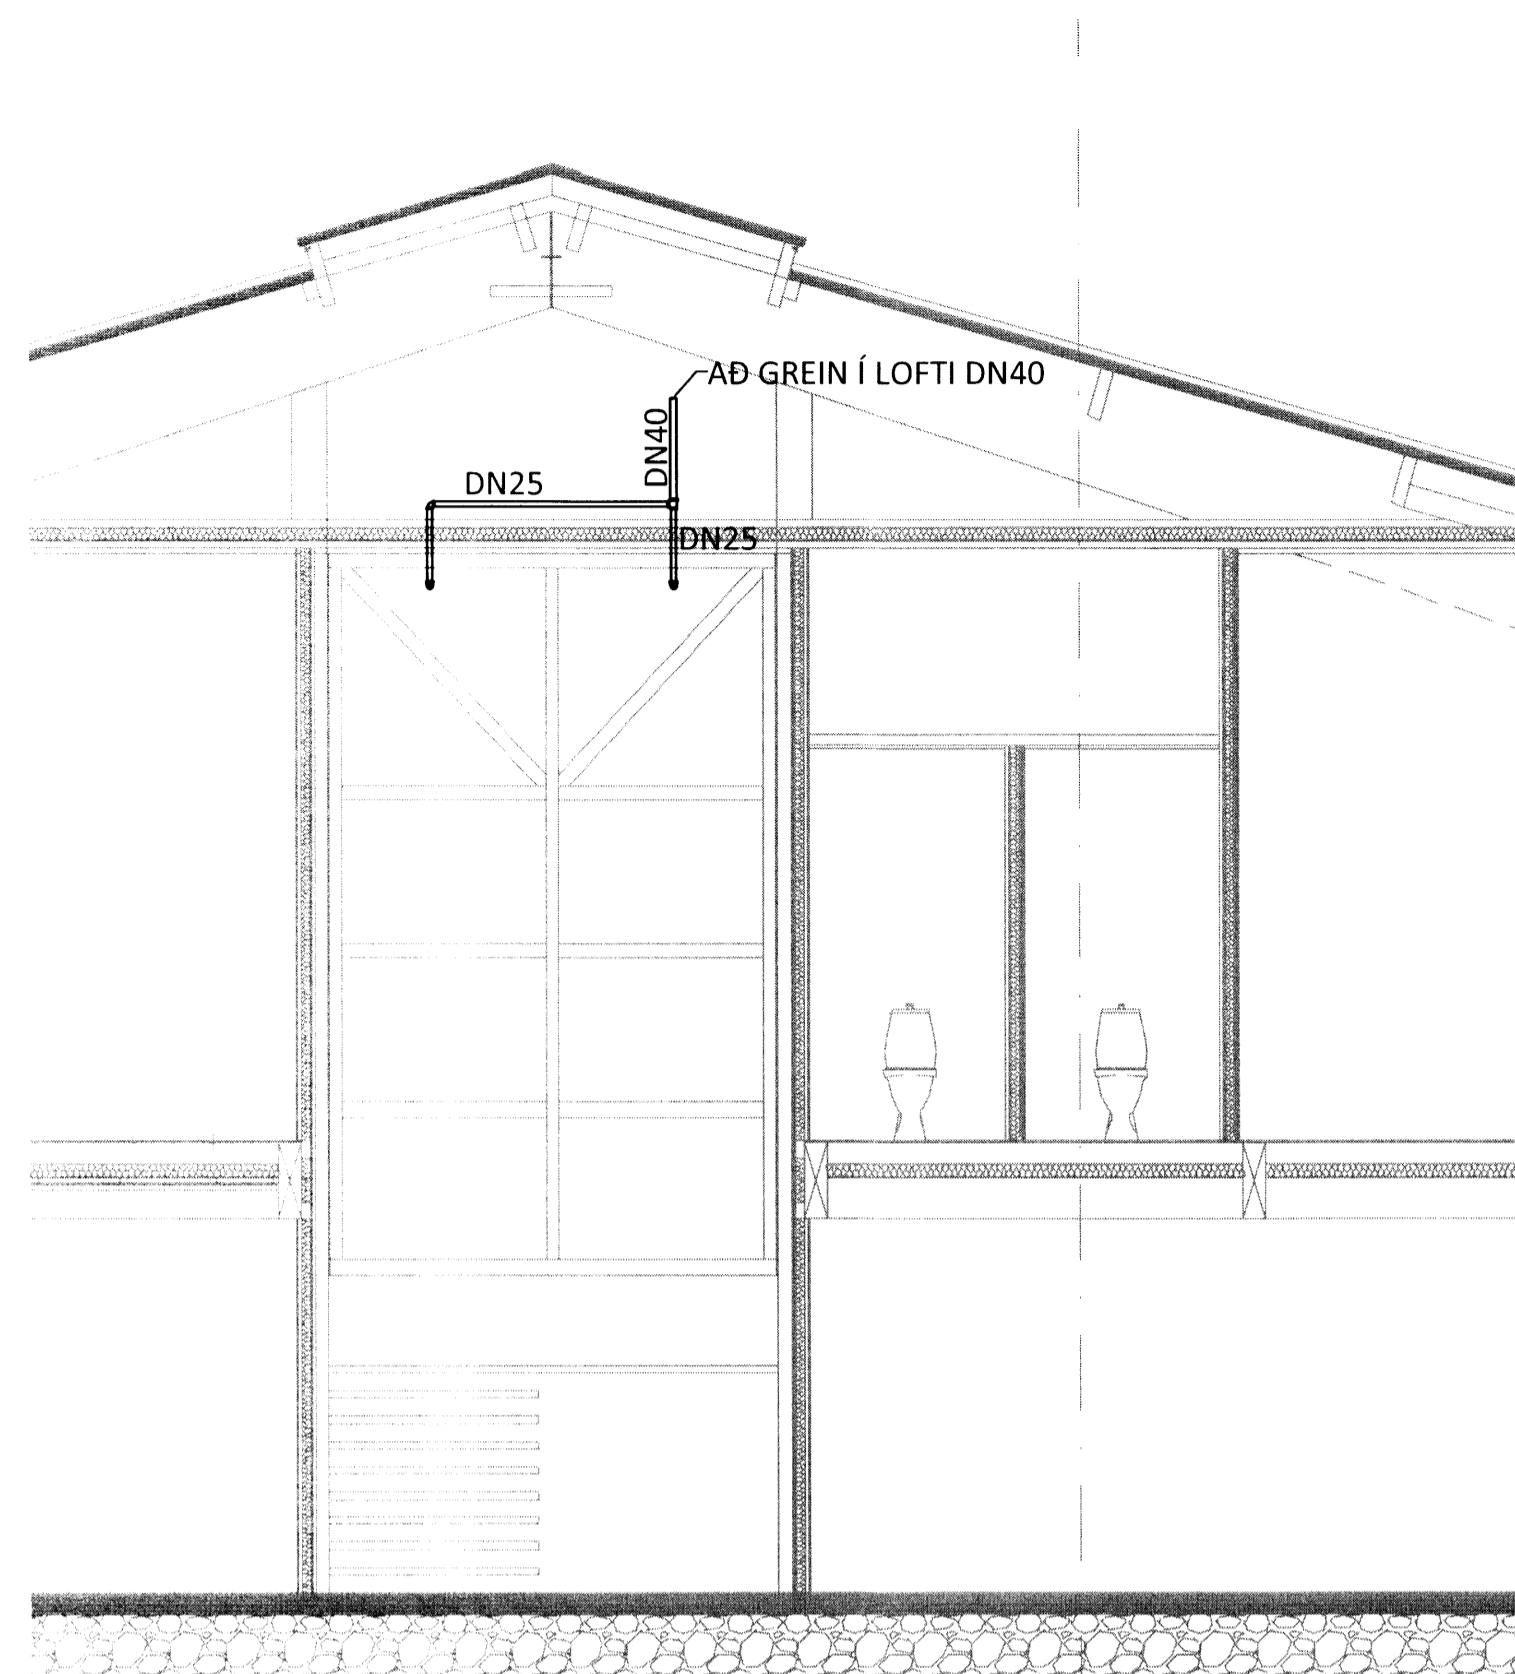

Handwritten signature

GLERÚÐAHAUSAR, K = 80
MKV. 1:5

VINNUSALUR

GLERÚÐAHAUSAR

ÚÐAHAUSAR SKULU VERA DN15 MEÐ K-GILDI = 80.
LÁGMARKSPRÝSTINGUR ER 0,35 bar.
OPNUNARHITASTIG ER 68 °C.

FJARLÆGÐ MILLI ÚÐARA SJÁ LEIÐBEININGAR FRAMLEIÐANDA.

GASFYLLTIR VEGGÚÐAHAUSAR ÆTLADIR TIL NOTKUNAR ÞAR SEM ER FROSTHÆTTA
HAUSAR SKULU HAFU AUKIÐ VERNDARSVÆÐI
ÚÐAHAUSAR SKULU VERA DN25, K = 80
OPNUNARHITSTIG 79°C

SJÁ LEIÐBEININGAR FRAMLEIÐANDA

ÁRITUN ADALHÖNNUÐAR: KT.