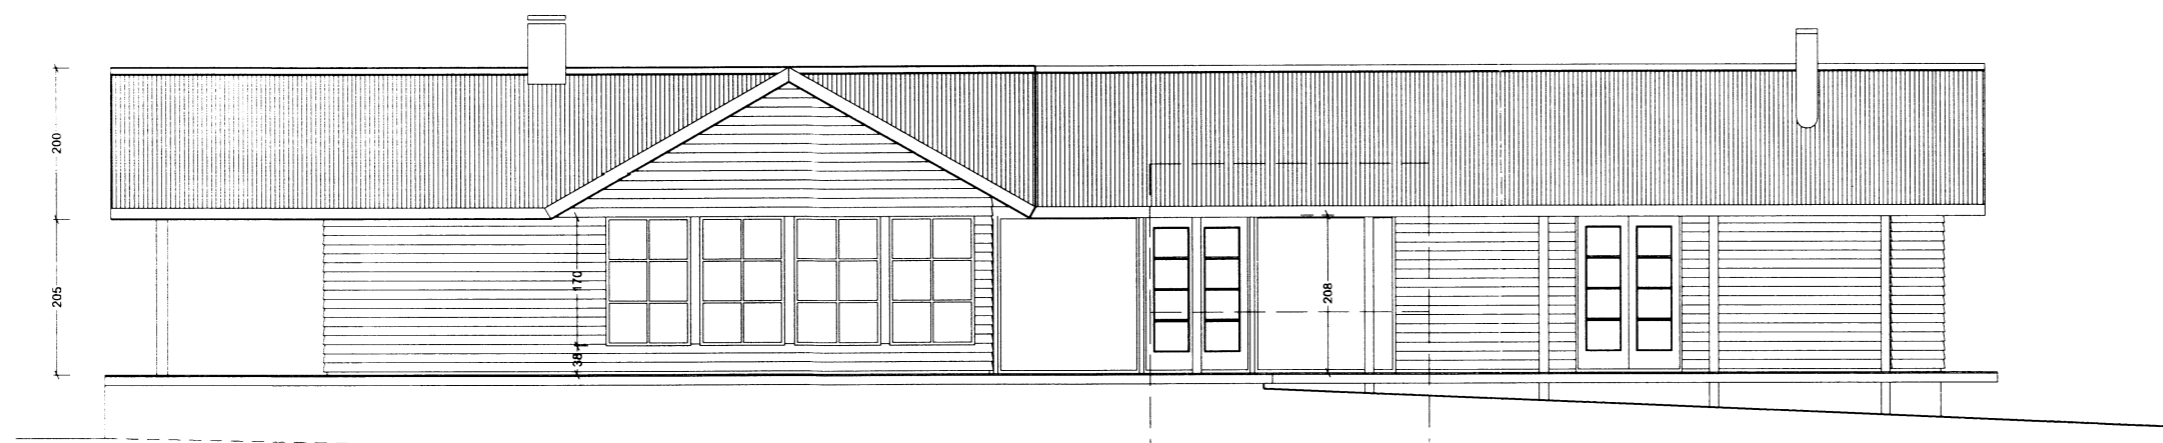

Útlit norður Mkv 1:100

Útlit austur Mkv 1:100

Sumarhús í landi úteyjar við Laugarvatn

MKV.: 1:100

Útlit norður og austur

Fastanúmer 22066645 Landnr. 168207

AÐALUPPDRÁTTUR

6541