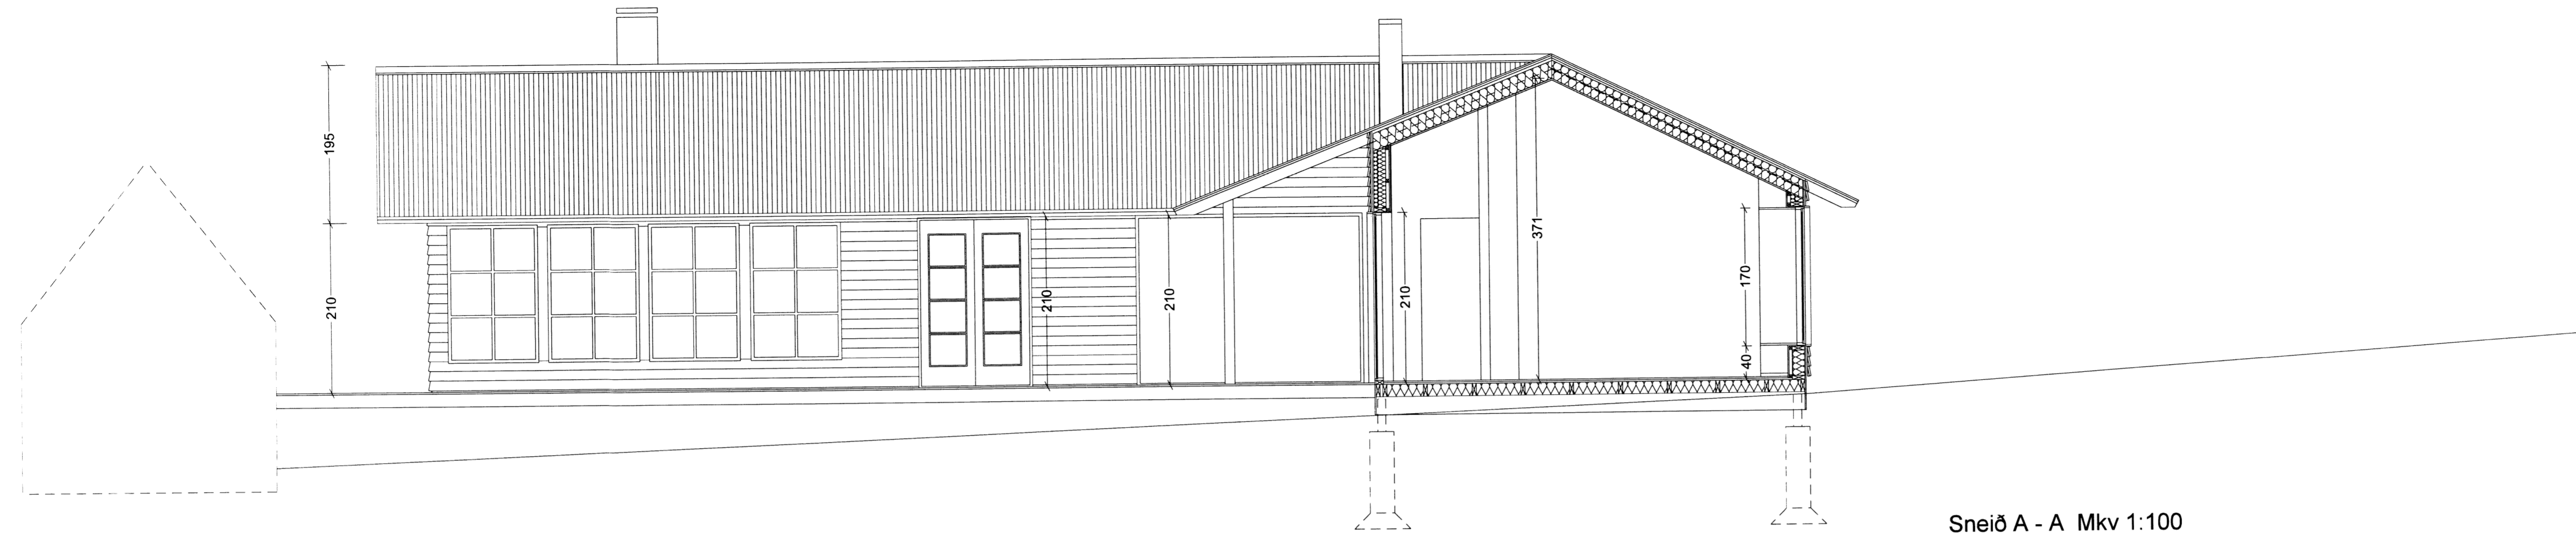

ad

Sneið A - A Mkv 1:100

Sneið B - B Mkv 1:100

Sneið C - C Mkv 1:100

Sumarhús í landi úteyjar við Laugarvatn

Mkv: 150

Sneiðmyndir

Fastaúmer 22006645 Landnr. 168207