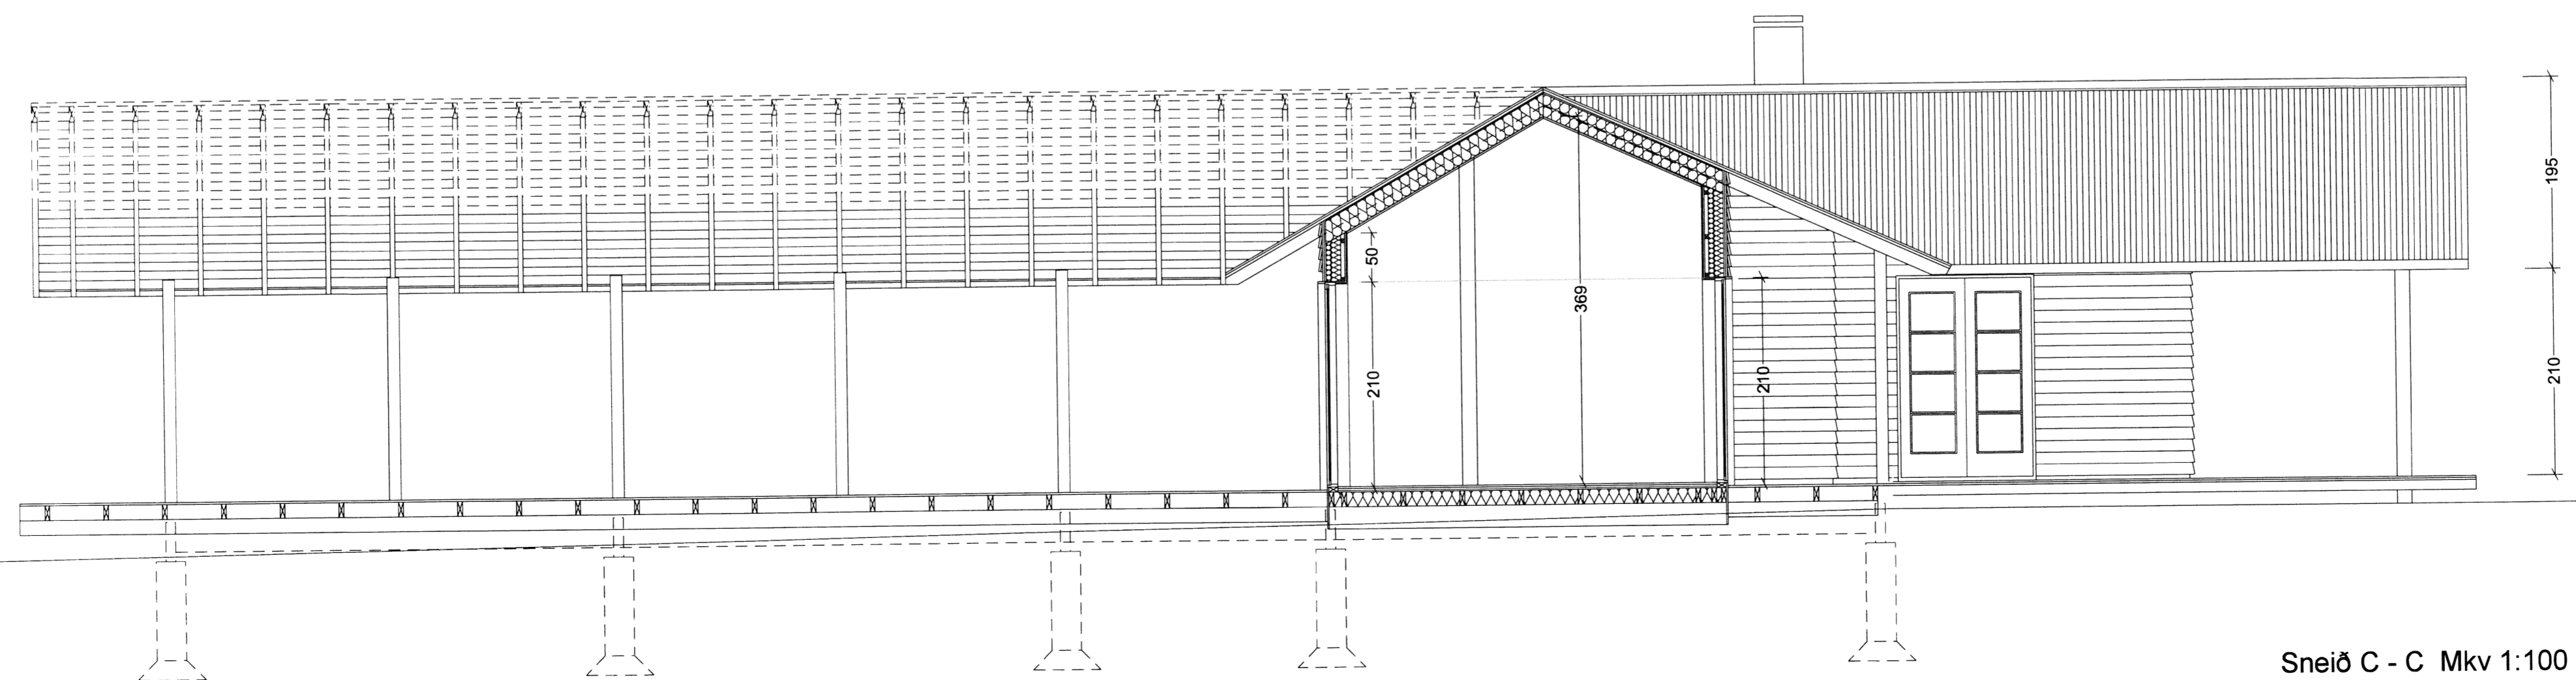

ad

Sneið A - A Mkv 1:100

Sneið B - B Mkv 1:100

Sneið C - C Mkv 1:100

Sumarhús í landi úteyjar við Laugarvatn

Mkv: 150

Sneiðmyndir

Fastaúmer 22006645 Landnr. 168207