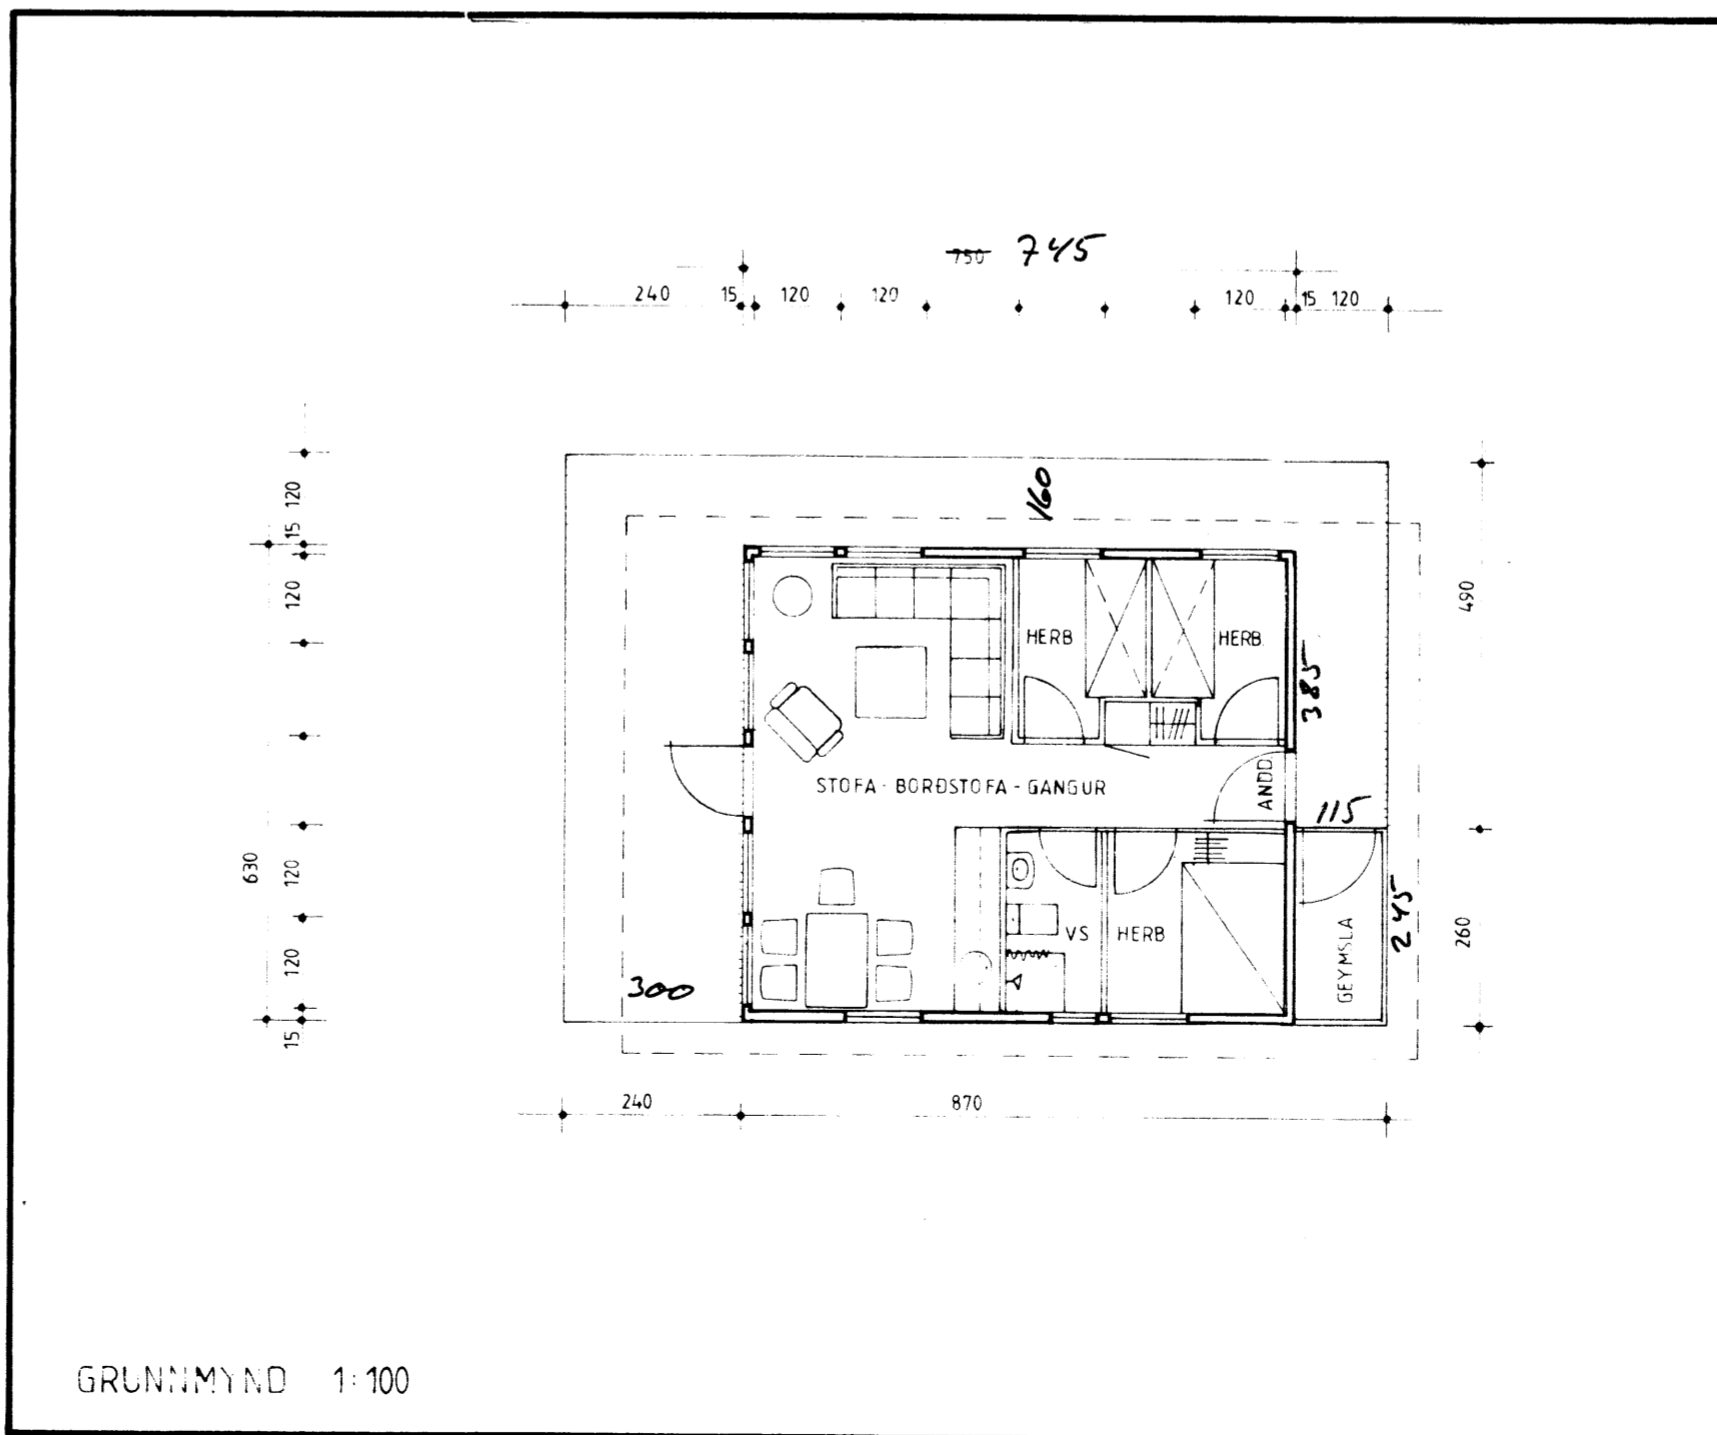

SAMTAK I HÚSEININGAR
 GAGNHEIÐI 1, 800 SELFOSSI
 SÍMI 98 - 22333
 AFSTÖÐUMYND

SKÝRINGAR
 HÚSIÐ ER BYGGT ÚR TÍMBUREININGUM FRÁ SAMTAK H.F. HÚSEININGUM, GAGNHEIÐI 1, 800 SELFOSSI SÍMI 98 - 22333
 HÚSIÐ ER KLÉTT MEÐ STANDANDI VÍRBUSTADRI BORDAKLÆÐNINGU, EINANGRAD MEÐ 100mm STEINULL TVOFALT GLER ER Í GLUGGUM OG HURÐUM OG BÄRUJÄRN Á ÞAKI
 ÖLL MÁL ERU Í SM
 MÆLIKV 1:100
 TEIKNAD 2 MAÍ 1991

SUMARHÚS SVEINS ÍSAKSSONAR
 KT 280945 2939
 ÁSABRAUT 15, GRINDAVÍK
 SÍMI 92 - 68221
 LÖD NR H 15, Í ÁSGARÐSLANDI, GRÍMSNESI
 GRUNNMYND, ÚTLIT OG SNID
 STÆRÐIR
 FLÁTARMÁL 47,25 m²
 RÚMMÁL 144,35 m³
 VEROND 32,82 m²
 GEYMSLA 2,98 m²