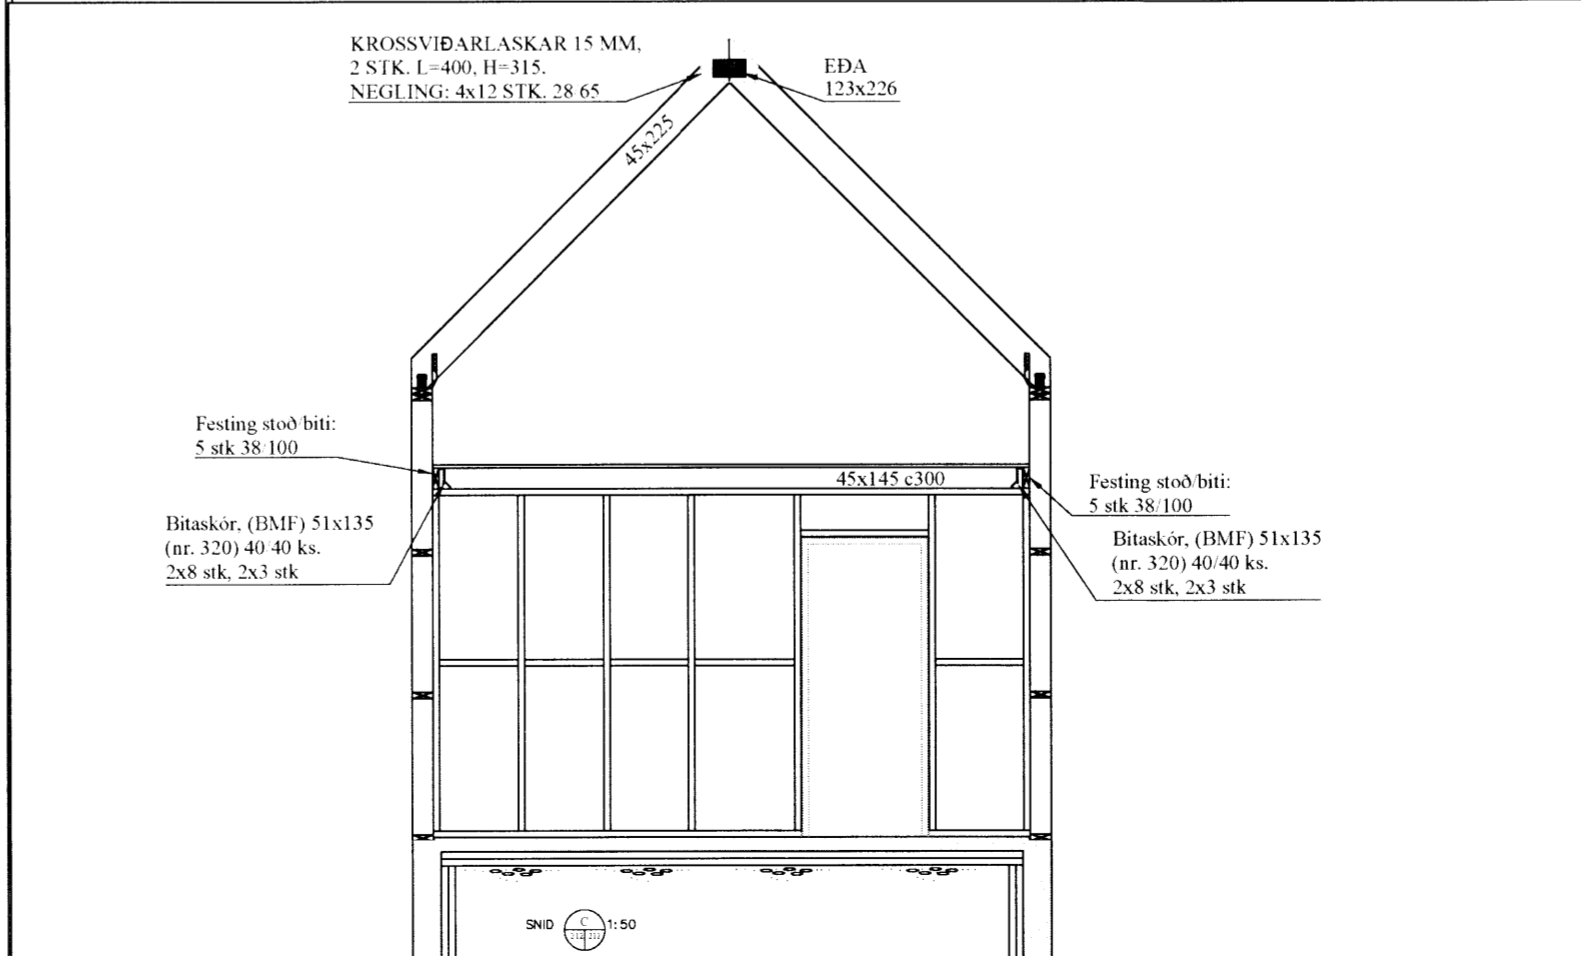

ml

Grunnmynd þakplan
MKV, 1:50

BR	DAGS	BREYTING
<small>EYRAVEGI 65 800 SELFOSSI SÍMI: 578 3344 NETFANG: sghus@sghus.is VEFFANG: www.sghus.is</small>		
Hrauntröð 11 - Grímsnes- og Grafningshr.		
Durðarvirki: Grunnmynd þakplan Snið <i>6604</i>		<small>1:50</small>
HANNAÐ:	TEIKNAD	DAGSETNING
KG	KG	16.11.2015
VERKNÚMÉR	2015-08	
SKRÁARNAFN	SAMÞYKKT	130555-7649
Hrauntröð 11 durðarvirki.dwg	<i>[Signature]</i>	TEIKNING NÚMÉR: 212