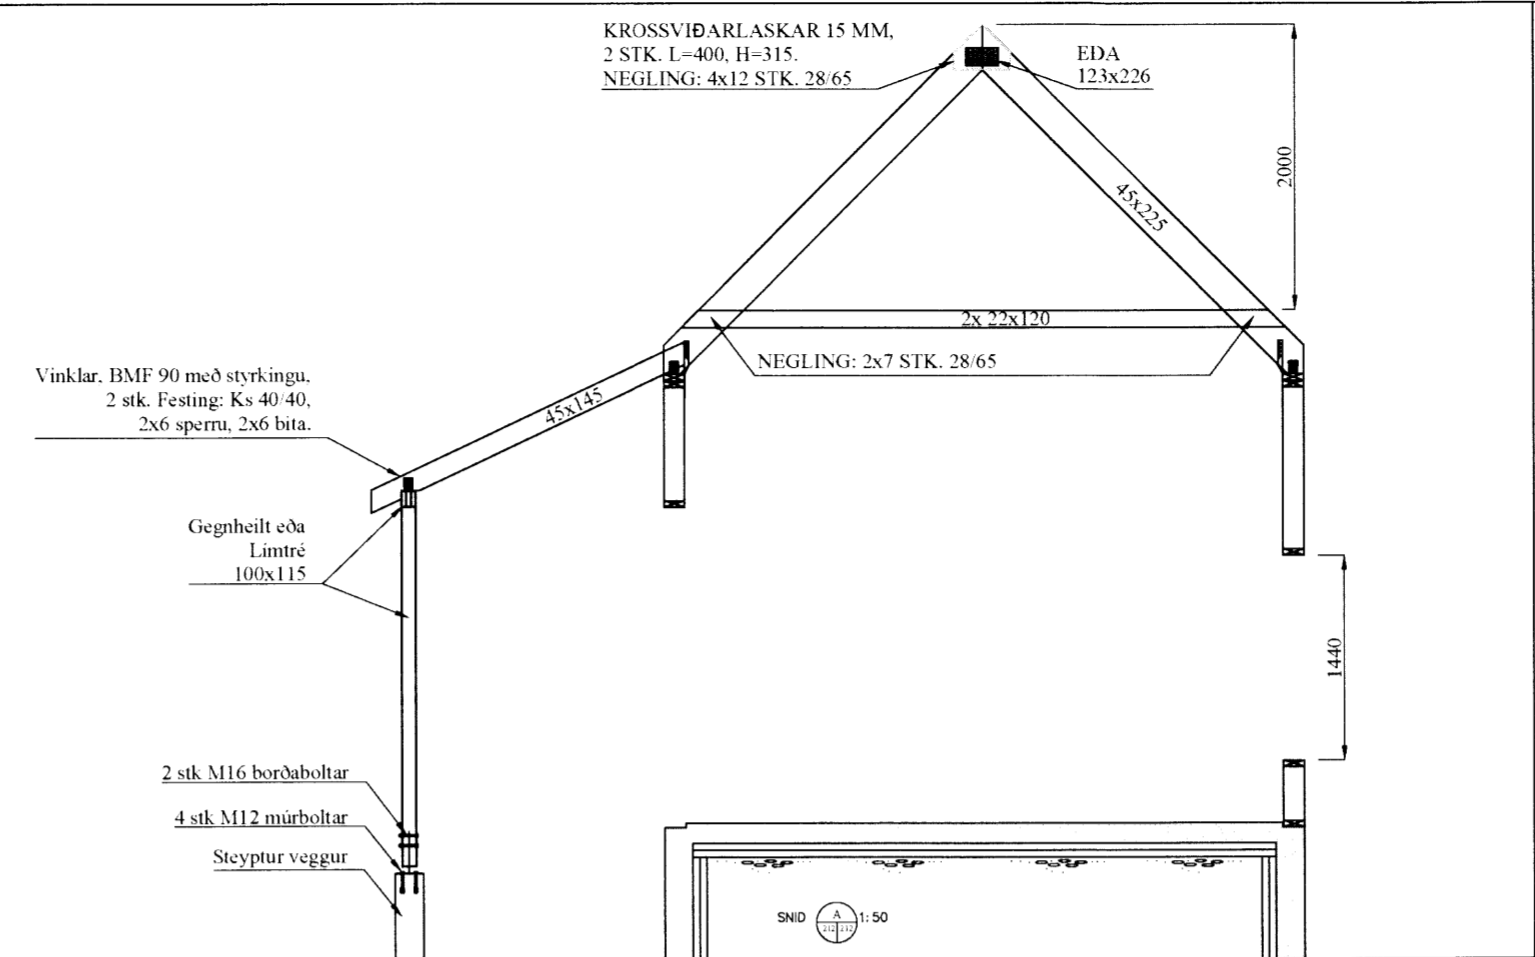

ml

Grunnmynd þakplan
MKV, 1:50

BR	DAGS	BREYTING
<small>EYRAVEGI 65 800 SELFOSSI SÍMI: 578 3344 NETFANG: sghus@sghus.is VEFFANG: www.sghus.is</small>		
Hrauntröð 11 - Grímsnes- og Grafningshr.		
Durðarvirki: Grunnmynd þakplan Snið <i>6604</i>		<small>1:50</small>
HANNAÐ:	TEIKNAD	DAGSETNING
KG	KG	16.11.2015
VERKNÚMÉR	2015-08	
SKRÁARNAFN	SAMÞYKKT	130555-7649
Hrauntröð 11 durðarvirki.dwg	<i>[Signature]</i>	TEIKNING NÚMÉR: 212