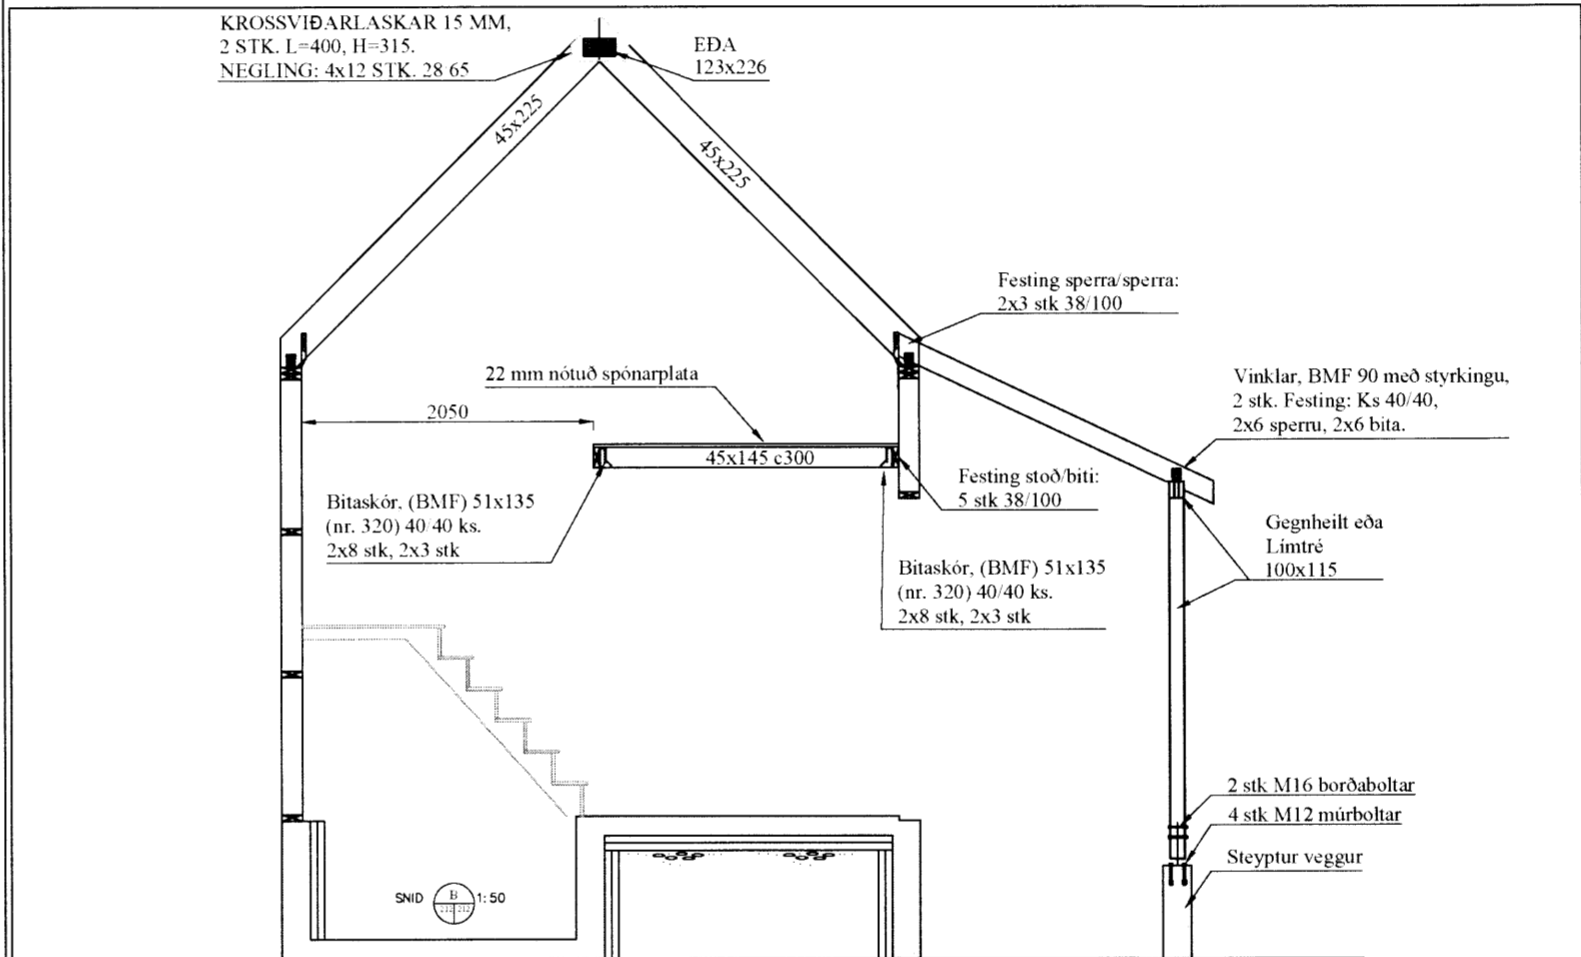

ml

Grunnmynd þakplan
MKV, 1:50

BR	DAGS	BREYTING
<small>EYRAVEGI 65 800 SELFOSSI SÍMI: 578 3344 NETFANG: sghus@sghus.is VEFFANG: www.sghus.is</small>		
Hrauntröð 11 - Grímsnes- og Grafningshr.		
Durðarvirki: Grunnmynd þakplan Snið <i>6604</i>		<small>1:50</small>
HANNAÐ:	TEIKNAD	DAGSETNING
KG	KG	16.11.2015
VERKNÚMÉR	2015-08	
SKRÁARNAFN	SAMÞYKKT	130555-7649
Hrauntröð 11 durðarvirki.dwg	<i>[Signature]</i>	TEIKNING NÚMÉR: 212