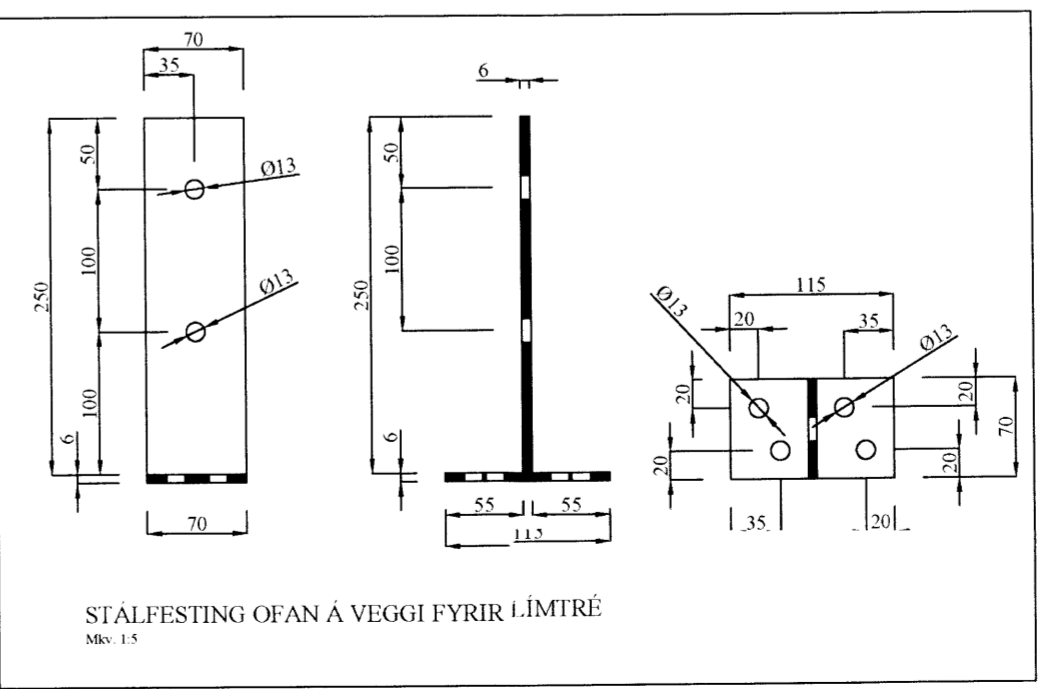

me

MKV: 1:50
Úveggir séðir utanfrá

BR	DAGS	BREYTING
<small>EYRAVEGI 65 800 SELFOSSI SIMI: 578 3344 NETFANG: sghus@sghus.is VEFFANG: www.sghus.is</small>		
Hrauntröð 11 - Grimsnes- og Grafningshr.		
Burðarvirki: Útveggir séðir utanfrá Stálfestingar límrés		Kvarði 1:50 <i>6605</i>
HANNAD:	KG	DAGSETNIG
KG	KG	16.11.2015
VERKNÚMÉR	2015-08	
SKRÁARNAFN	SAMÞYKKT	130555-7649
Hrauntröð 11 burðarvirki.dwg	<i>[Signature]</i>	TEIKNING NÚMÉR:
		213