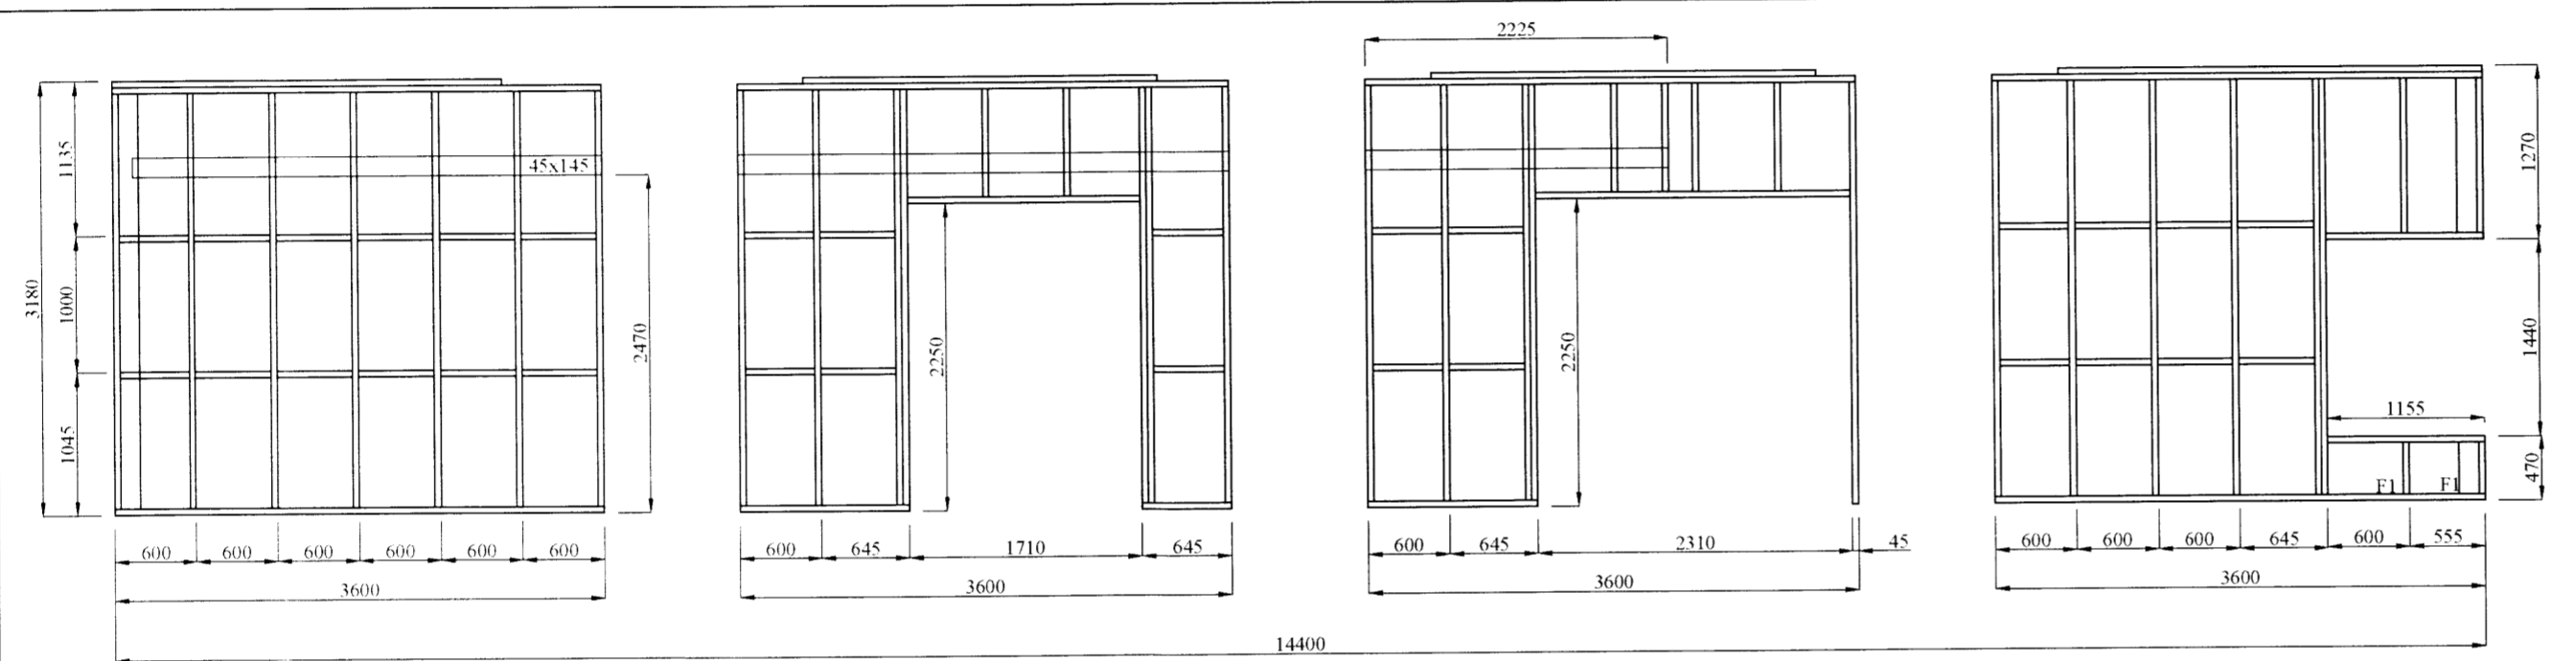

me

MKV: 1:50
Úveggir séðir utanfrá

BR	DAGS	BREYTING
<small>EYRAVEGI 65 800 SELFOSSI SIMI: 578 3344 NETFANG: sghus@sghus.is VEFFANG: www.sghus.is</small>		
Hrauntröð 11 - Grimsnes- og Grafningshr.		
Burðarvirki: Útveggir séðir utanfrá Stálfestingar límrés		Kvarði 1:50 <i>6605</i>
HANNAD:	KG	DAGSETNIG
KG	KG	16.11.2015
VERKNÚMÉR	2015-08	
SKRÁARNAFN	SAMÞYKKT	130555-7649
Hrauntröð 11 burðarvirki.dwg	<i>[Signature]</i>	TEIKNING NÚMÉR:
		213