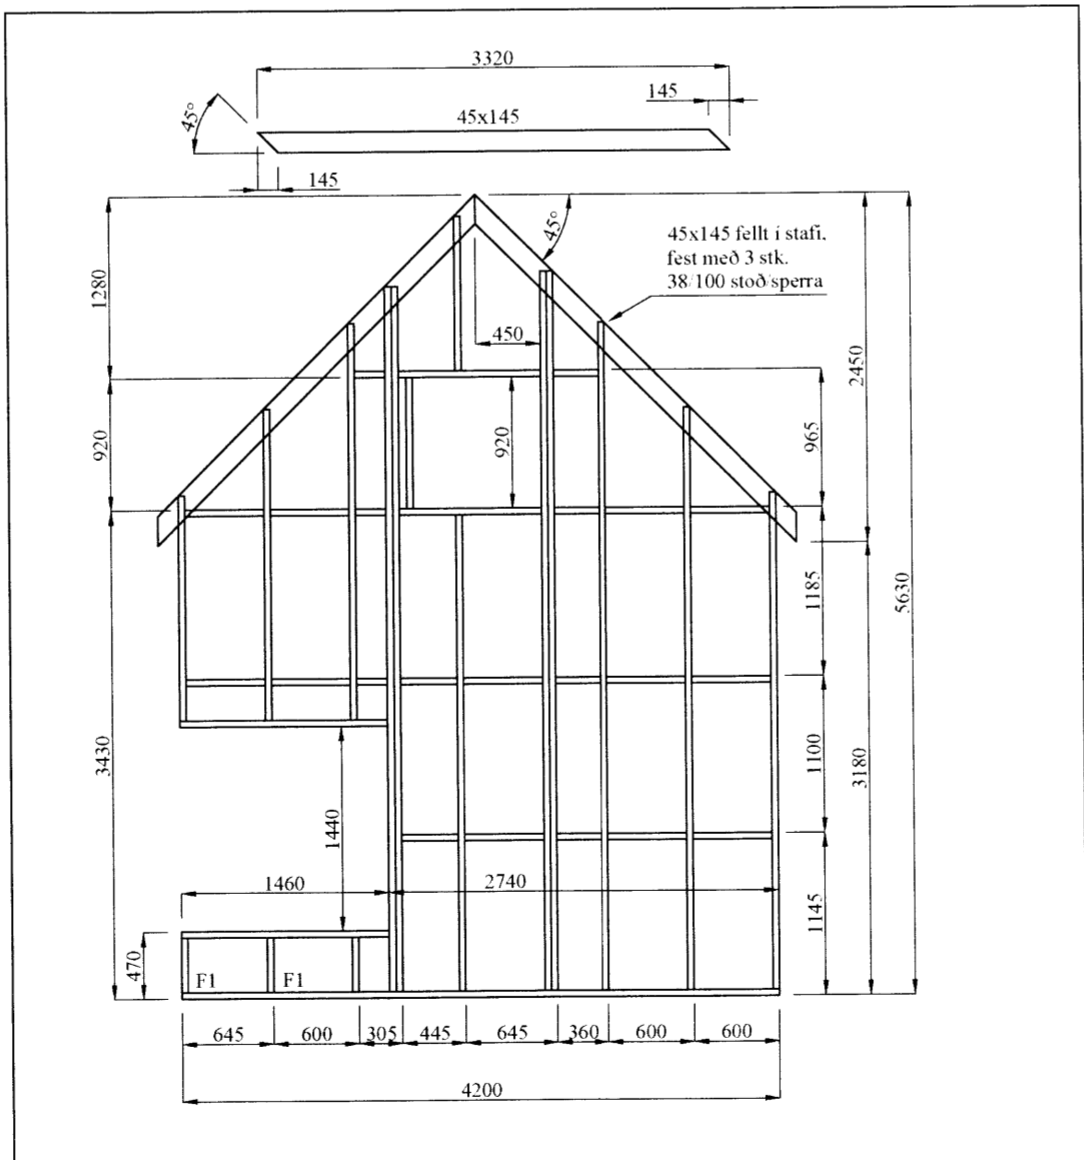

me

MKV: 1:50
Úveggir séðir utanfrá

BR	DAGS	BREYTING
<small>EYRAVEGI 65 800 SELFOSSI SIMI: 578 3344 NETFANG: sghus@sghus.is VEFFANG: www.sghus.is</small>		
Hrauntröð 11 - Grimsnes- og Grafningshr.		
Burðarvirki: Útveggir séðir utanfrá Stálfestingar límrés		Kvarði 1:50 <i>6605</i>
HANNAD:	KG	DAGSETNIG
KG	KG	16.11.2015
VERKNÚMÉR	2015-08	
SKRÁARNAFN	SAMÞYKKT	130555-7649
Hrauntröð 11 burðarvirki.dwg	<i>[Signature]</i>	TEIKNING NÚMÉR:
		213