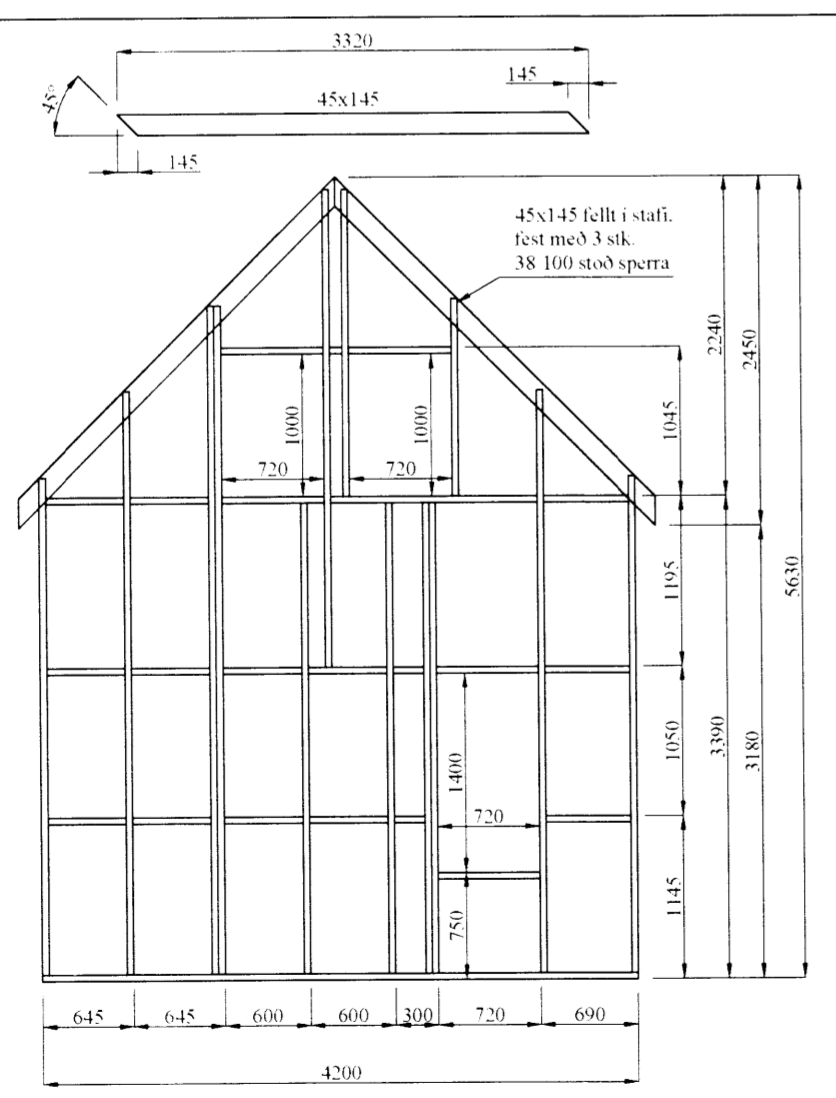

me

MKV: 1:50
Úveggir séðir utanfrá

BR	DAGS	BREYTING
<small>EYRAVEGI 65 800 SELFOSSI SIMI: 578 3344 NETFANG: sghus@sghus.is VEFFANG: www.sghus.is</small>		
Hrauntröð 11 - Grimsnes- og Grafningshr.		
Burðarvirki: Útveggir séðir utanfrá Stálfestingar límrés		Kvarði 1:50 <i>6605</i>
HANNAD:	KG	DAGSETNIG
KG	KG	16.11.2015
VERKNÚMÉR	2015-08	
SKRÁARNAFN	SAMÞYKKT	130555-7649
Hrauntröð 11 burðarvirki.dwg	<i>[Signature]</i>	TEIKNING NÚMÉR:
		213