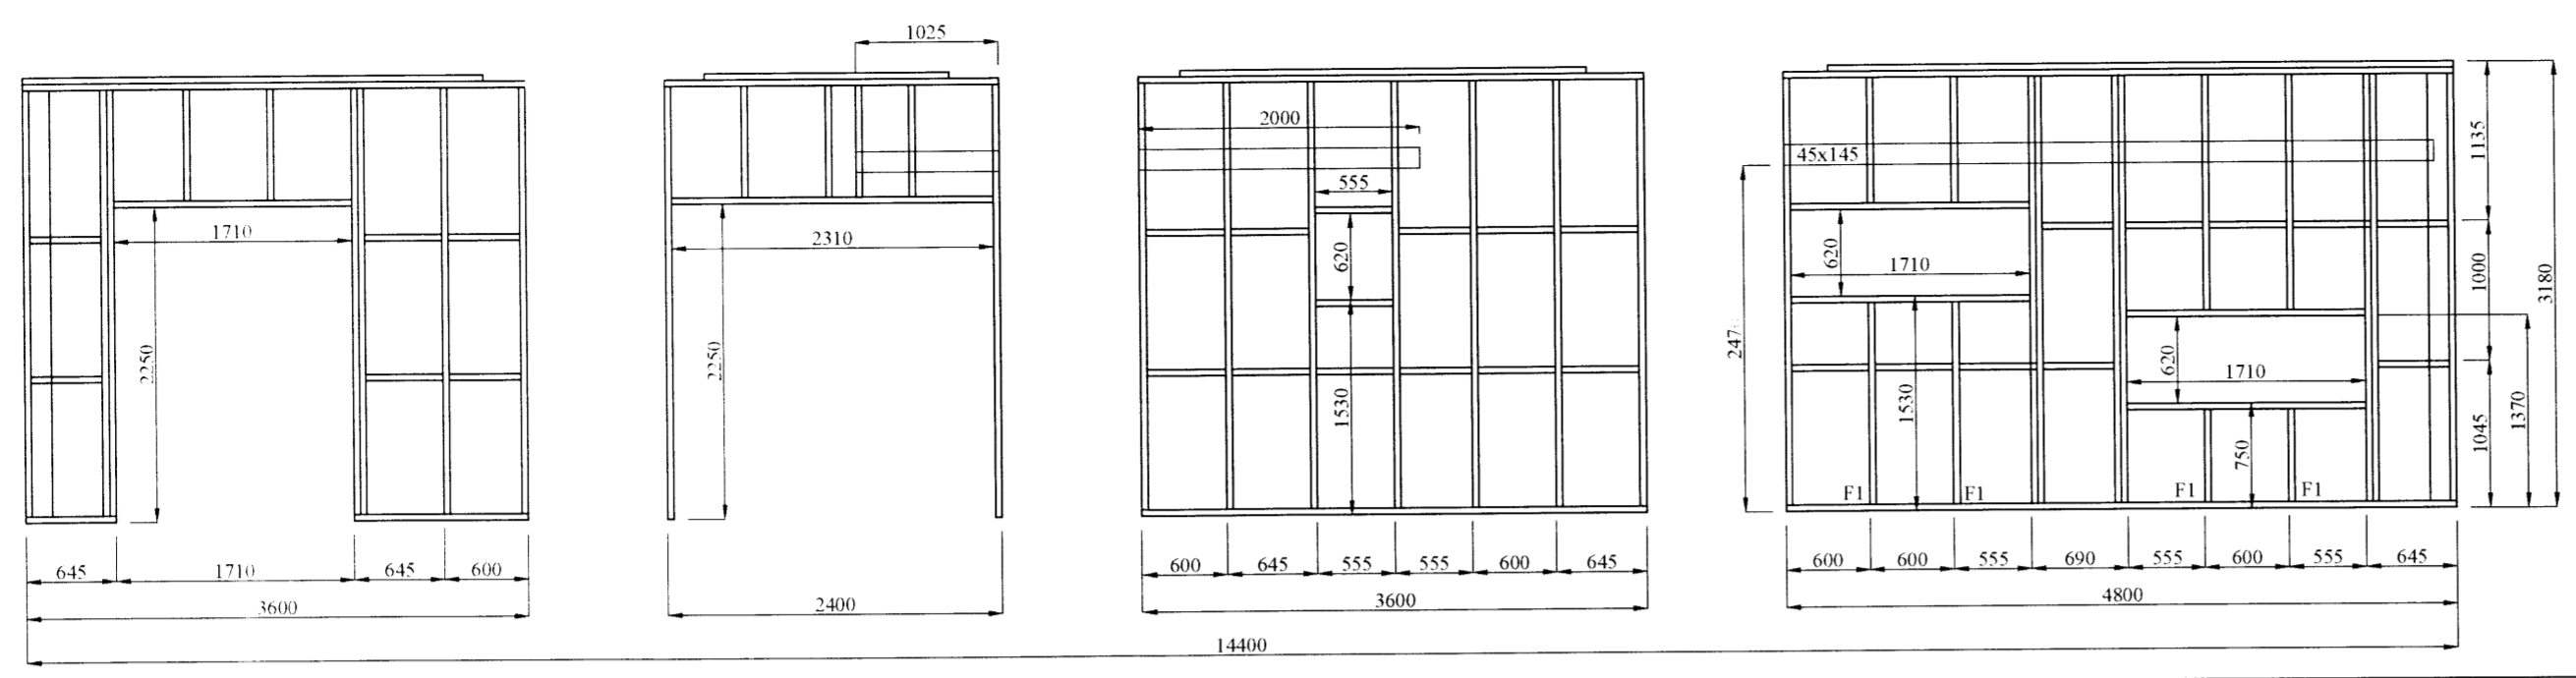

me

MKV: 1:50
Úveggir séðir utanfrá

BR	DAGS	BREYTING
<small>EYRAVEGI 65 800 SELFOSSI SIMI: 578 3344 NETFANG: sghus@sghus.is VEFFANG: www.sghus.is</small>		
Hrauntröð 11 - Grimsnes- og Grafningshr.		
Burðarvirki: Útveggir séðir utanfrá Stálfestingar límrés		Kvarði 1:50 <i>6605</i>
HANNAD:	KG	DAGSETNIG
KG	KG	16.11.2015
VERKNÚMÉR	2015-08	
SKRÁARNAFN	SAMÞYKKT	130555-7649
Hrauntröð 11 burðarvirki.dwg	<i>[Signature]</i>	TEIKNING NÚMÉR:
		213