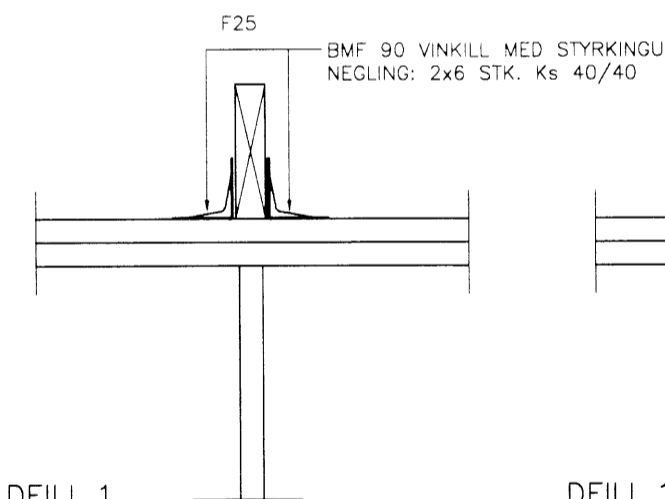

M12x185 MÚRBOLTA  
F3

FESTING INNVEGGJA  
MKV. 1:10

BMF 190x50x2.0x40  
VINKILL OG BMF 40x10x50  
STEYPUSKINNA  
MKV. 1:10

DEILI 1  
MKV. 1:10

DEILI 1  
MKV. 1:10

DEILI 2  
MKV. 1:10

F2

FESTIJÄRN F24 OG F1 OG F2  
MKV. 1:10

DEILI 3  
MKV. 1:10

NEGLING ÞAKKLÆDNINGAR  
MKV. 1:20

BR	DAGS	BREYTING		
<b>SGHUS</b>			EYRAVEGI 65 800 SELFOSSI SÍMÍ 578 3344 NETFANG: sghus@sghus.is VEFFANG: www.sghus.is	
<b>Hrauntröð 11 - Grímsnes- og Grafningshr.</b>				
Burðarvirki Festingar og negling þaks			6606	Kvarði 1:50 Kvarði 1:20
HANNAD:	TEIKNAD	DAGSETNIG	VERKNÚMÉR	
KG	KG	16.11.2015	2015-08	
SKRÁARNAFN	SAMÞYKKT	130555-7649	TEIKNINGNÚMÉR	
Hrauntröð 11 burðarvirki.dwg			221	