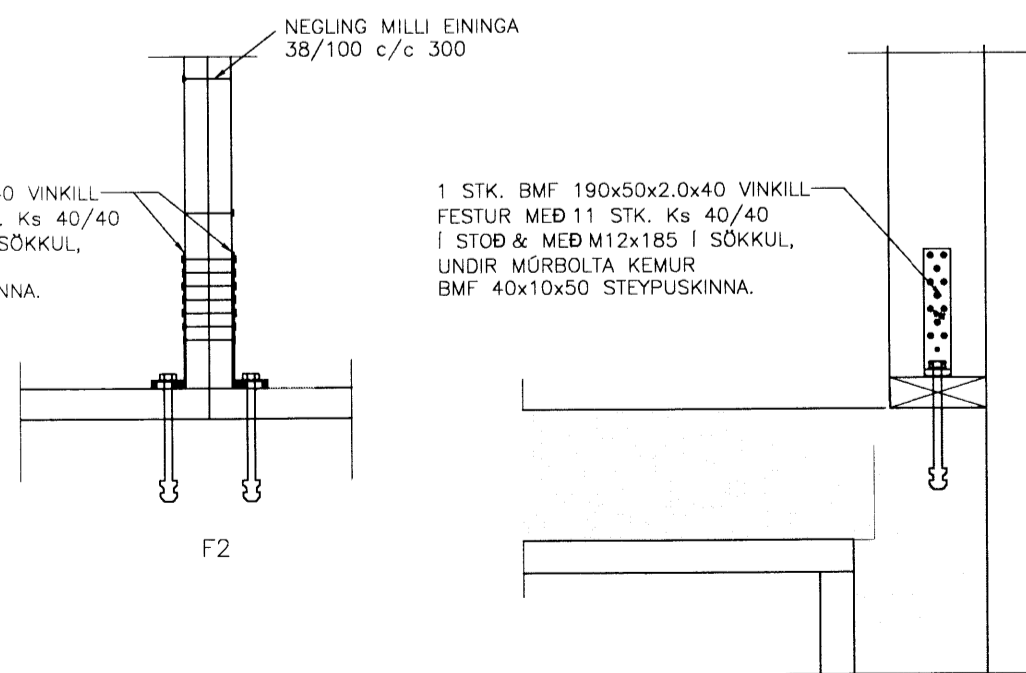

M12x185 MÚRBOLTA  
F3

FESTING INNVEGGJA  
MKV. 1:10

BMF 190x50x2.0x40  
VINKILL OG BMF 40x10x50  
STEYPUSKINNA  
MKV. 1:10

DEILI 1  
MKV. 1:10

DEILI 1  
MKV. 1:10

DEILI 2  
MKV. 1:10

F2

FESTIJÄRN F24 OG F1 OG F2  
MKV. 1:10

DEILI 3  
MKV. 1:10

NEGLING ÞAKKLÆDNINGAR  
MKV. 1:20

BR	DAGS	BREYTING		
<b>SGHUS</b>			EYRAVEGI 65 800 SELFOSSI SÍMÍ 578 3344 NETFANG: sghus@sghus.is VEFFANG: www.sghus.is	
<b>Hrauntröð 11 - Grímsnes- og Grafningshr.</b>				
Burðarvirki Festingar og negling þaks			6606	Kvarði 1:50 Kvarði 1:20
HANNAD:	TEIKNAD	DAGSETNIG	VERKNÚMÉR	
KG	KG	16.11.2015	2015-08	
SKRÁARNAFN	SAMÞYKKT	130555-7649	TEIKNINGNÚMÉR	
Hrauntröð 11 burðarvirki.dwg			221	