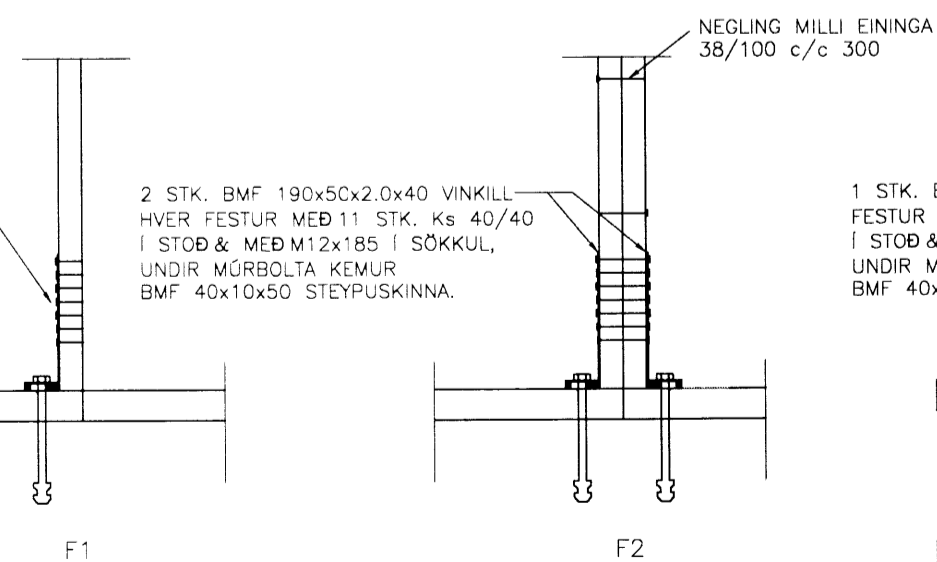

M12x185 MÚRBOLTA  
F3

FESTING INNVEGGJA  
MKV. 1:10

BMF 190x50x2.0x40  
VINKILL OG BMF 40x10x50  
STEYPUSKINNA  
MKV. 1:10

DEILI 1  
MKV. 1:10

DEILI 1  
MKV. 1:10

DEILI 2  
MKV. 1:10

F2

FESTIJÄRN F24 OG F1 OG F2  
MKV. 1:10

DEILI 3  
MKV. 1:10

NEGLING ÞAKKLÆDNINGAR  
MKV. 1:20

BR	DAGS	BREYTING		
<b>SGHUS</b>			EYRAVEGI 65 800 SELFOSSI SÍMÍ 578 3344 NETFANG: sghus@sghus.is VEFFANG: www.sghus.is	
<b>Hrauntröð 11 - Grímsnes- og Grafningshr.</b>				
Burðarvirki Festingar og negling þaks			6606	Kvarði 1:50 Kvarði 1:20
HANNAD:	TEIKNAD	DAGSETNIG	VERKNÚMÉR	
KG	KG	16.11.2015	2015-08	
SKRÁARNAFN	SAMÞYKKT	130555-7649	TEIKNINGNÚMÉR	
Hrauntröð 11 burðarvirki.dwg			221	