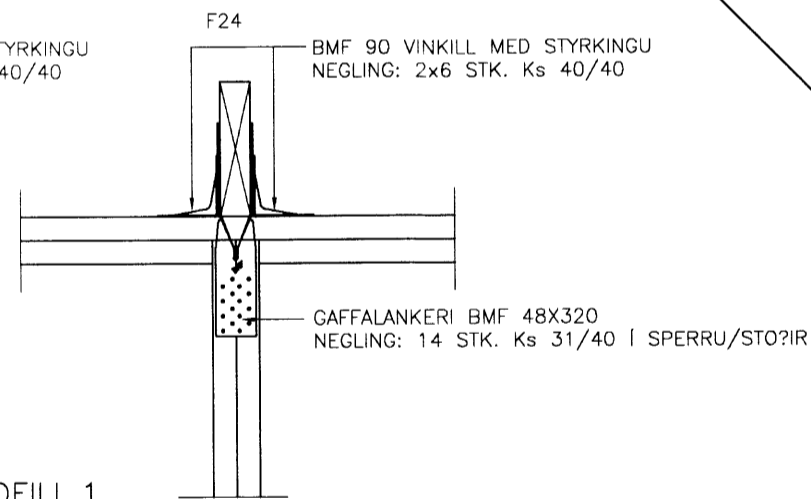

M12x185 MÚRBOLTA  
F3

FESTING INNVEGGJA  
MKV. 1:10

BMF 190x50x2.0x40  
VINKILL OG BMF 40x10x50  
STEYPUSKINNA  
MKV. 1:10

DEILI 1  
MKV. 1:10

DEILI 1  
MKV. 1:10

DEILI 2  
MKV. 1:10

F2

FESTIJÄRN F24 OG F1 OG F2  
MKV. 1:10

DEILI 3  
MKV. 1:10

NEGLING ÞAKKLÆDNINGAR  
MKV. 1:20

BR	DAGS	BREYTING		
<b>SGHUS</b>			EYRAVEGI 65 800 SELFOSSI SÍMÍ 578 3344 NETFANG: sghus@sghus.is VEFFANG: www.sghus.is	
<b>Hrauntröð 11 - Grímsnes- og Grafningshr.</b>				
Burðarvirki Festingar og negling þaks			6606	Kvarði 1:50 Kvarði 1:20
HANNAD:	TEIKNAD	DAGSETNIG	VERKNÚMÉR	
KG	KG	16.11.2015	2015-08	
SKRÁARNAFN	SAMÞYKKT	130555-7649	TEIKNINGNÚMÉR	
Hrauntröð 11 burðarvirki.dwg			221	