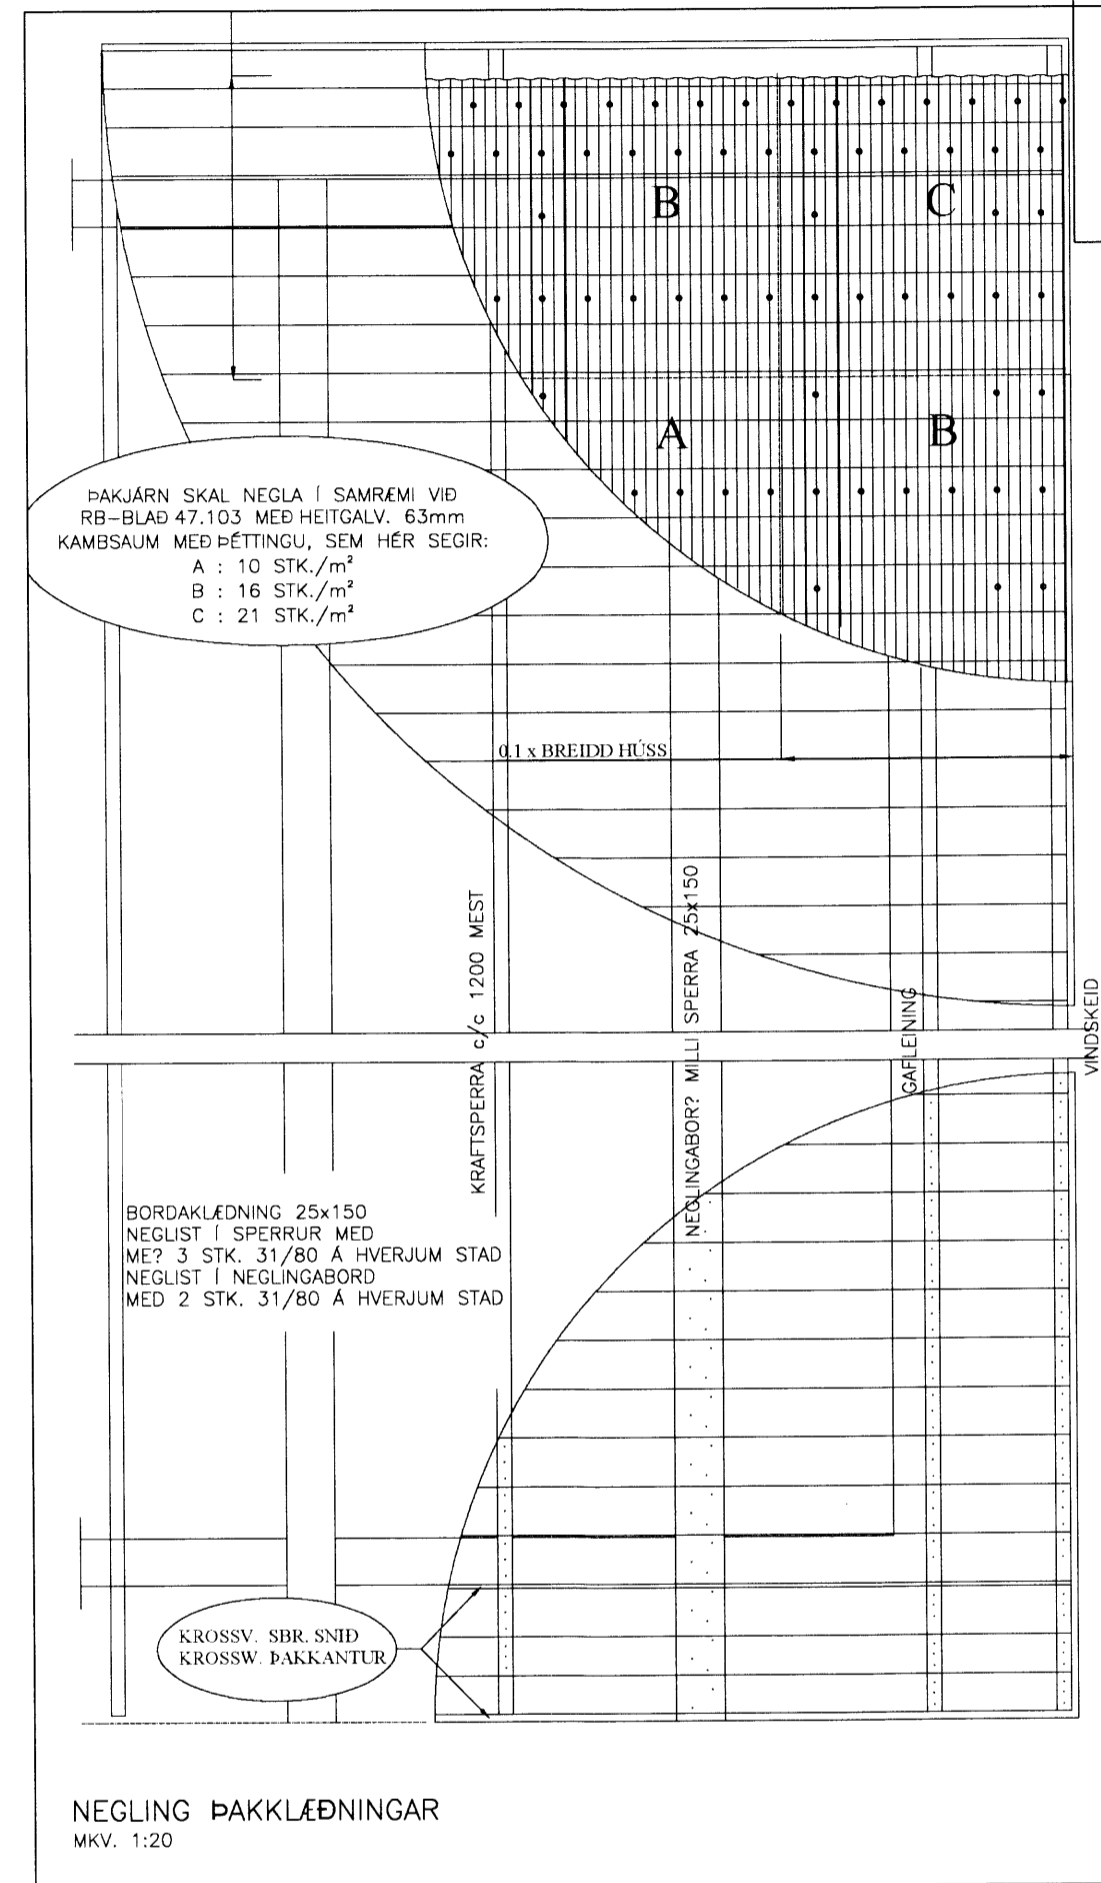

NEGLING ÞAKKLÆDNINGAR
MKV. 1:20

BR	DAGS	BREYTING		
SGHUS			EYRAVEGI 65 800 SELFOSSI SÍMÍ 578 3344 NETFANG: sghus@sghus.is VEFFANG: www.sghus.is	
Hrauntröð 11 - Grímsnes- og Grafningshr.				
Burðarvirki Festingar og negling þaks			6606	Kvarði 1:50 Kvarði 1:20
HANNAD:	TEIKNAD	DAGSETNIG	VERKNÚMÉR	
KG	KG	16.11.2015	2015-08	
SKRÁARNAFN	SAMÞYKKT	130555-7649	TEIKNINGNÚMÉR	
Hrauntröð 11 burðarvirki.dwg			221