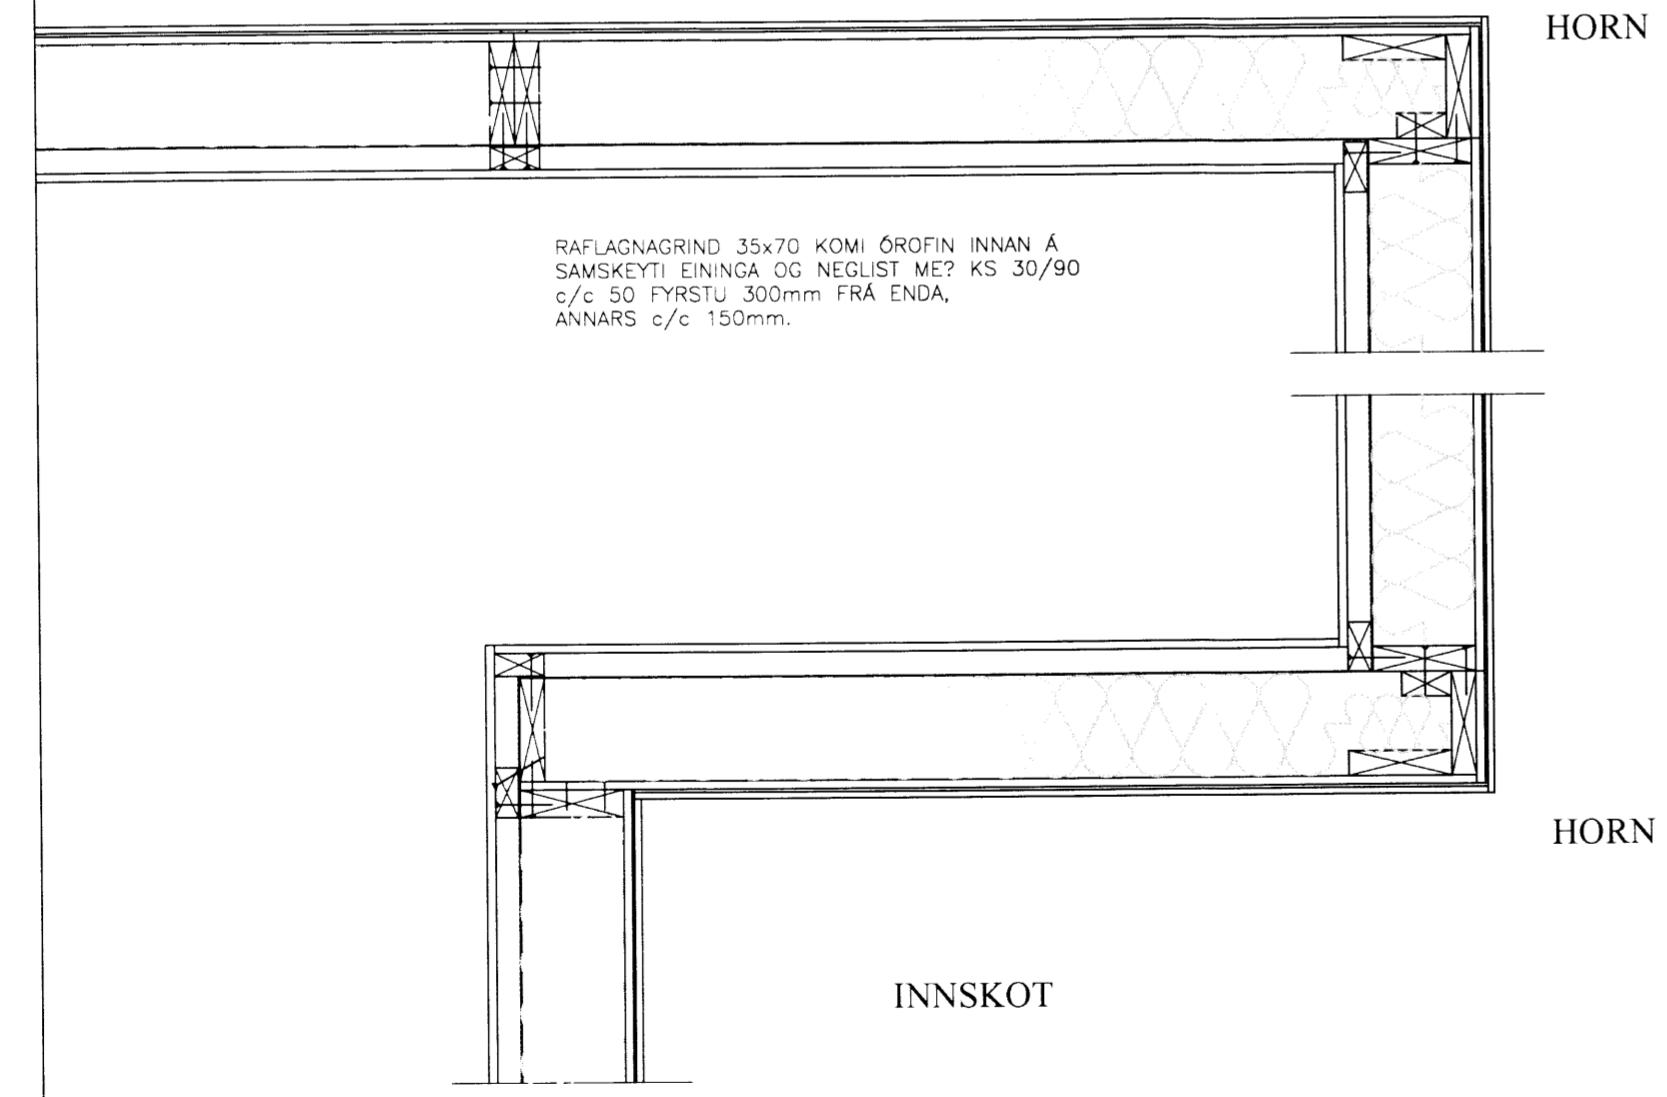

UPPTEKIÐ LOFT
Mkv. 1:10

LÁRÉTT SNIÐ Í VEGG
Mkv. 1:10