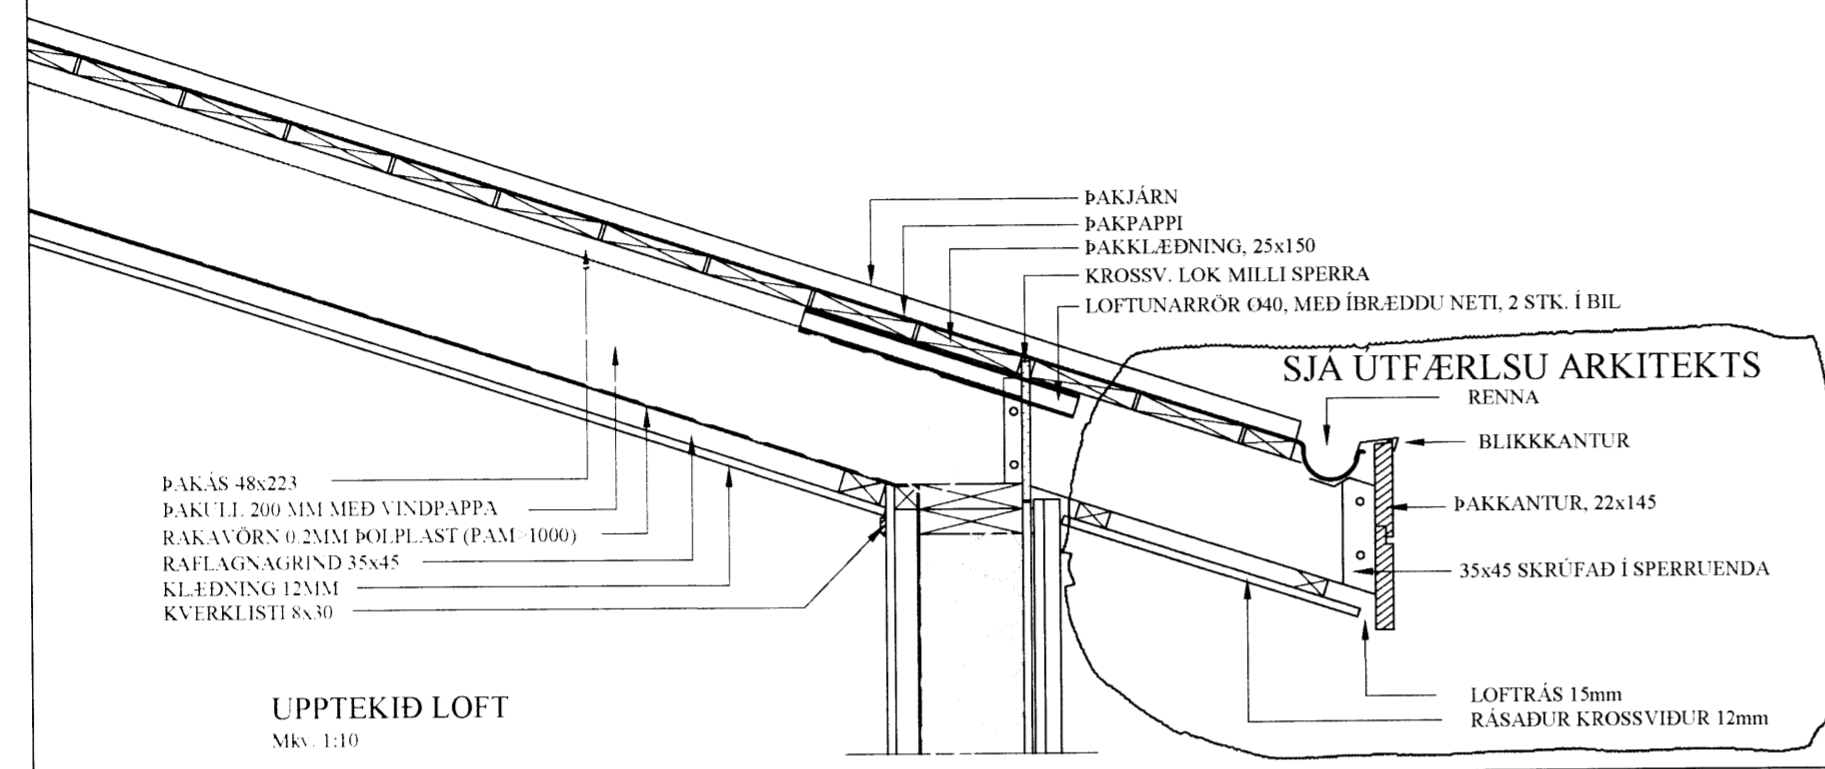

AW

VEL ?JÖPPU? FROSTÖRUGG GRÚSARFYLING

BR	DAGS	BREYTING

SGHUS EYRAVEGI 65 800 SELFOSSI
SÍM: 578 3344
NETFANG: sghus@sghus.is
VEFFANG: www.sghus.is

Hrauntröð 11 - Grimsnes- og Grafningsshr.

Durðarvirki Snið í útveggi og þak *6607* Kvarði 1:50
Kvarði 1:20

HANNAD:	TEKNAD	DAGSETNIG	VERKNÚMER
KG	KG	16.11.2015	2015-08

SKRÁARNAFN	SAMPÝKKT	130555-7649	TEIKNING NÚMER
Hrauntröð 11 durðarvirki.dwg	<i>[Signature]</i>		222