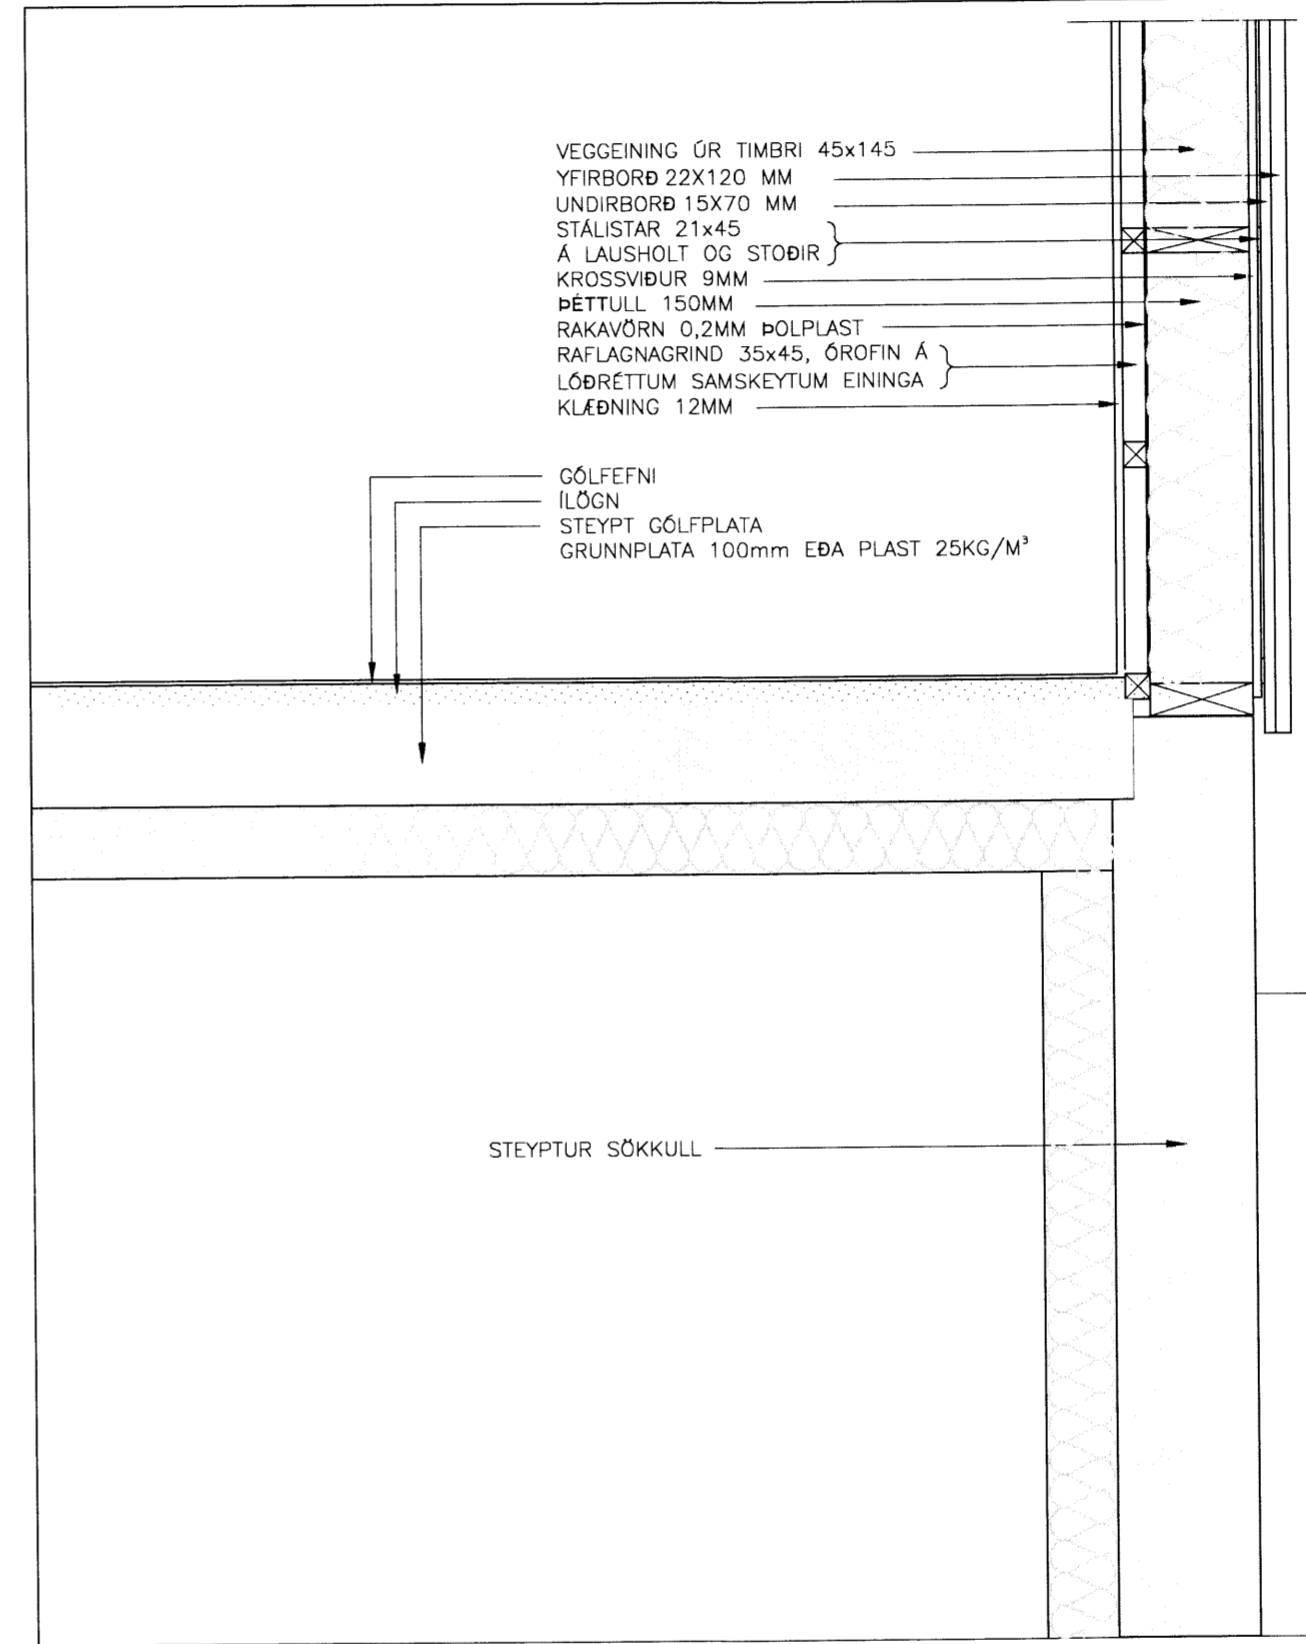

SNIÐ Í GÓLF OG VEGG
Mkv. 1:10

VEL ?JÖPPU? FROSTÖRUGG GRÚSARFYLING

BR	DAGS	BREYTING

SGHUS EYRAVEGI 65 800 SELFOSSI
SÍM: 578 3344
NETFANG: sghus@sghus.is
VEFFANG: www.sghus.is

Hrauntröð 11 - Grimsnes- og Grafningsshr.

Durðarvirki Snið í útveggi og þak *6607* Kvarði 1:50
Kvarði 1:20

HANNAD:	TEKNAD	DAGSETNIG	VERKNÚMER
KG	KG	16.11.2015	2015-08

SKRÁARNAFN	SAMPÝKKT	130555-7649	TEIKNING NÚMER
Hrauntröð 11 durðarvirki.dwg	<i>[Signature]</i>		222