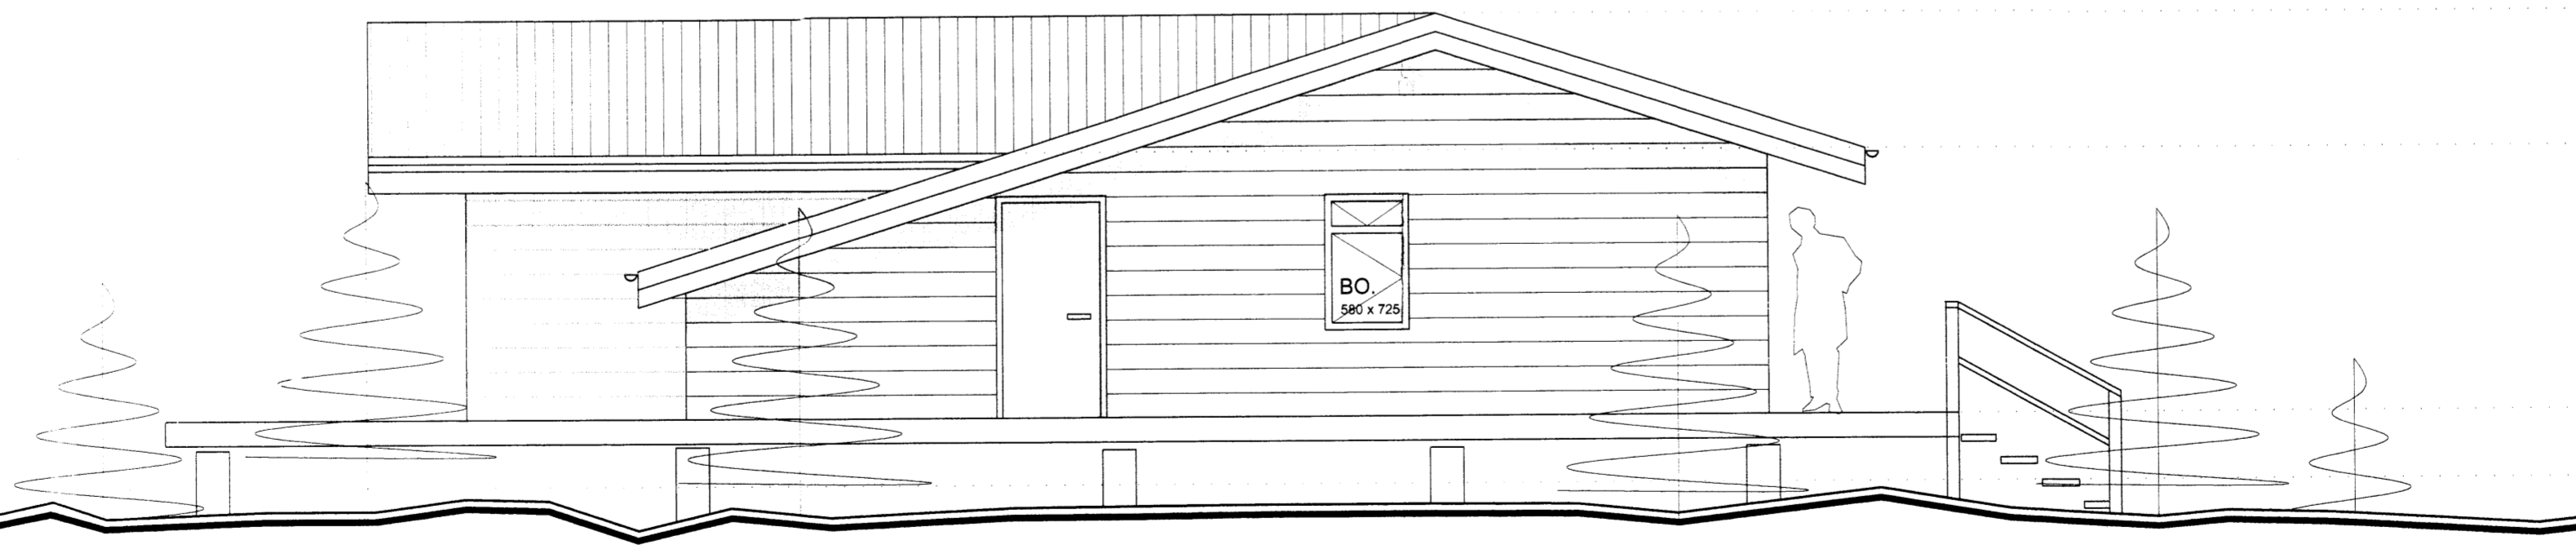

K: 0,00

K:- 0,55

útlit austur mkv. 1:50

Verkheiti:	Skógarhlíð Laugarvatni
Verklut:	Útlit norður / austur
Teiknínúmer:	04
Mælikvarði:	1:50
Teiknað:	99
Yfirfarið:	
Samþykkt:	
Verknúmer:	0916
Útgáfudagur:	28.09.09
Teiknislóð:	
Útrentað:	Sep 29, 2009 - 9:16