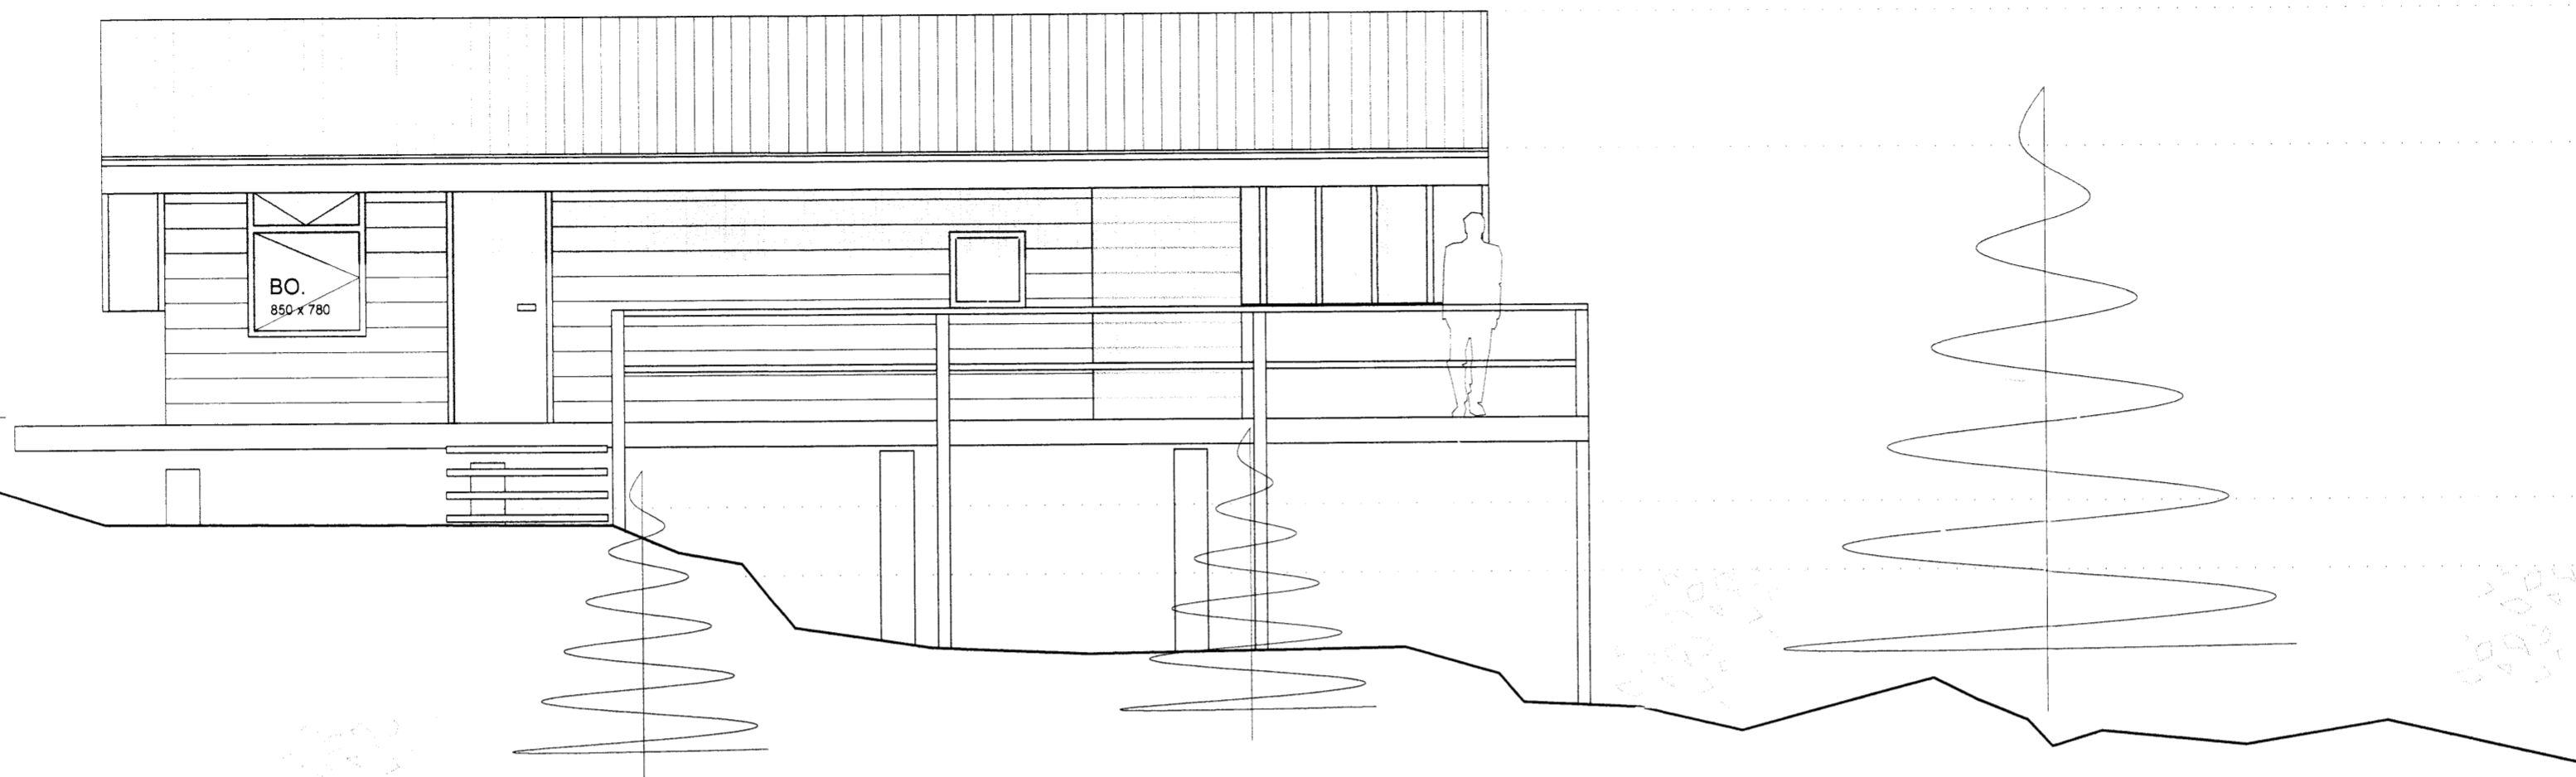

SAMPYKKT
01 OKT. 2009
Ally Bryndis
Byggingafurðir uppsv. Áhessýslu og Flóahf.

K: 3,25

K: 2,15

K: 0,00

K:- 0,55

útlit norður mkv. 1:50

K: 3,25

K: 2,15

K: 0,00

K:- 0,55