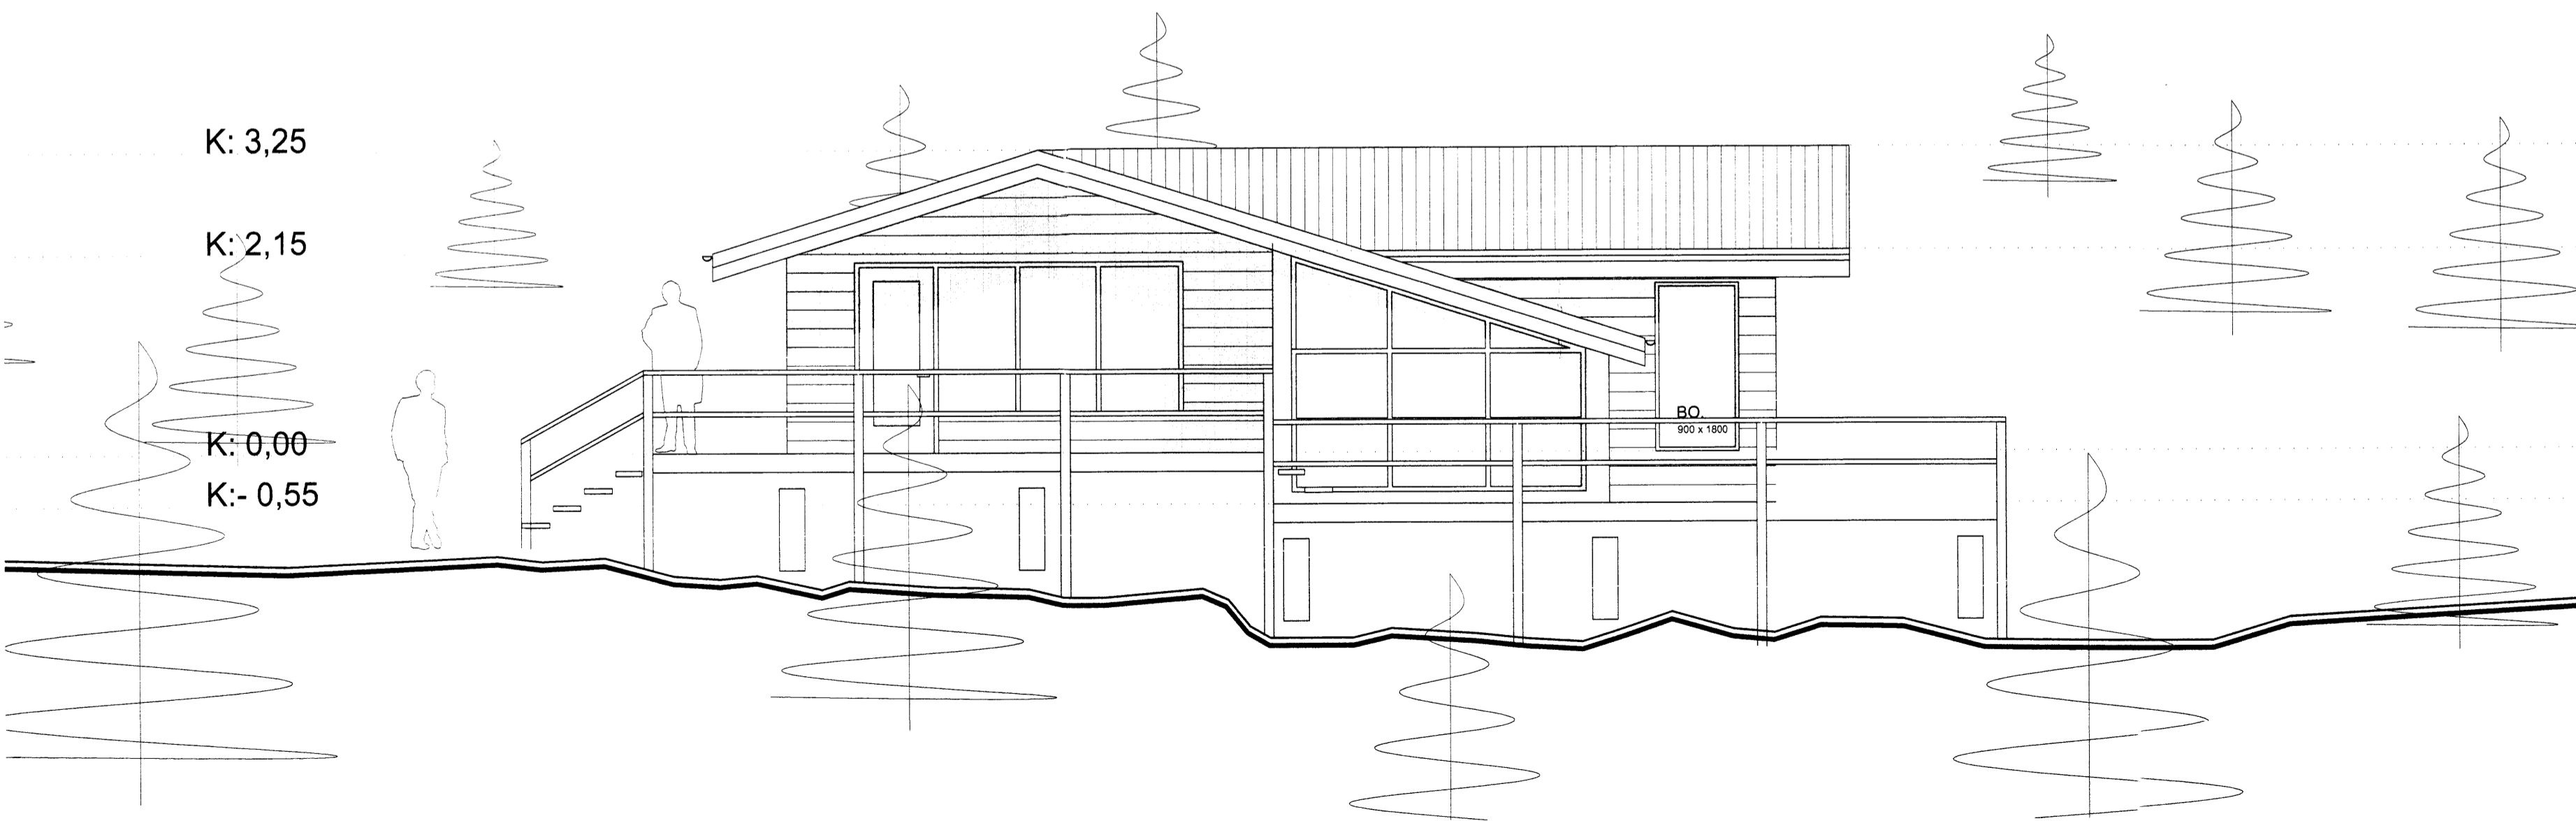

**SAMPYKKT**  
 01 OKT. 2009  
*Adger Þorsteinsson*  
 Byggingafræðingur / Aðessýslu og Flóahv.

K: 3,25

K: 2,15

K: 0,00

K: - 0,55

útlit norður mkv. 1:50

K: 3,25

K: 2,15

K: 0,00

K: - 0,55

útlit austur mkv. 1:50

Verkheiti:	<b>Skógarhlíð</b> Laugarvatni
Verkhliuti:	Útlit suður / vestur
Teiknínúmer:	<b>05</b>
Mælikvarði:	1:50
Teiknað:	99
Yfirfarið:	
Samþykkt:	
Verknúmer:	0916
Útgáfudagur:	28.09.09
Teiknislóð:	
Útrentað:	Sep 29, 2009 - 9:11