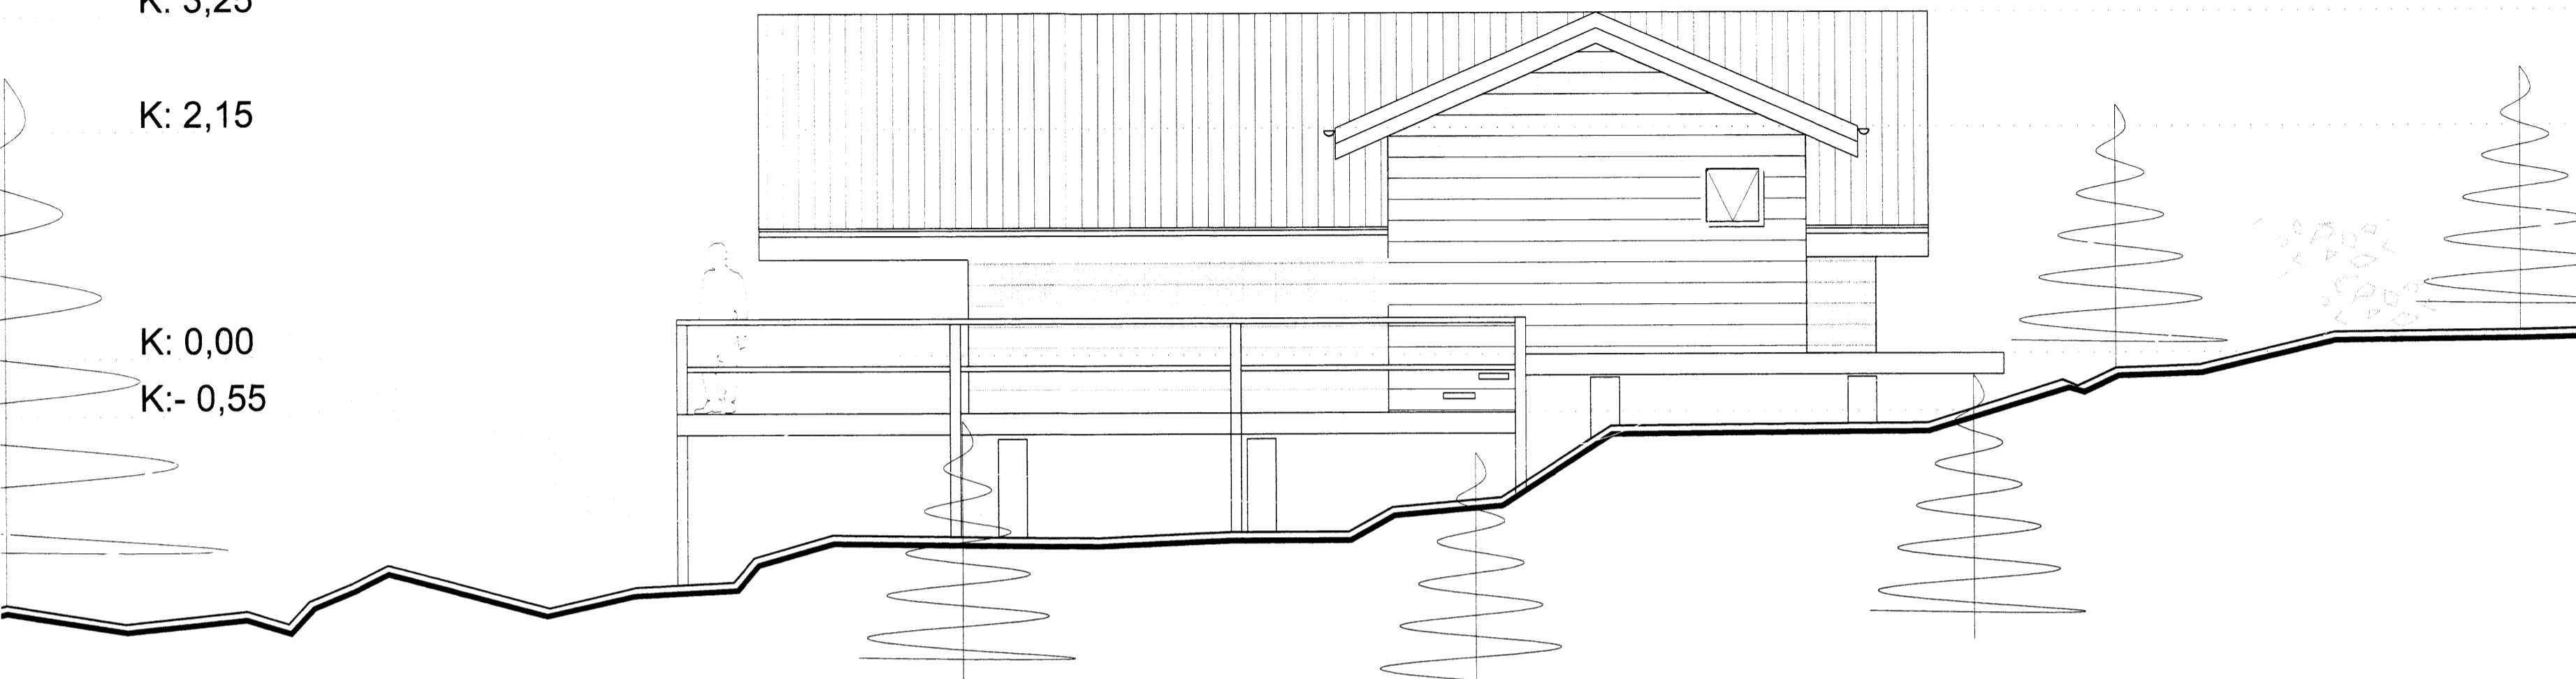

**SAMPYKKT**  
 01 OKT. 2009  
*Adger Þorsteinsson*  
 Byggingafræðingur / Aðessýslu og Flóahv.

K: 3,25

K: 2,15

K: 0,00

K: - 0,55

útlit norður mkv. 1:50

K: 3,25

K: 2,15

K: 0,00

K: - 0,55

útlit austur mkv. 1:50

Verkheiti:	<b>Skógarhlíð</b> Laugarvatni
Verkhliuti:	Útlit suður / vestur
Teiknínúmer:	<b>05</b>
Mælikvarði:	1:50
Teiknað:	99
Yfirfarið:	
Samþykkt:	
Verknúmer:	0916
Útgáfudagur:	28.09.09
Teiknislóð:	
Útrentað:	Sep 29, 2009 - 9:11