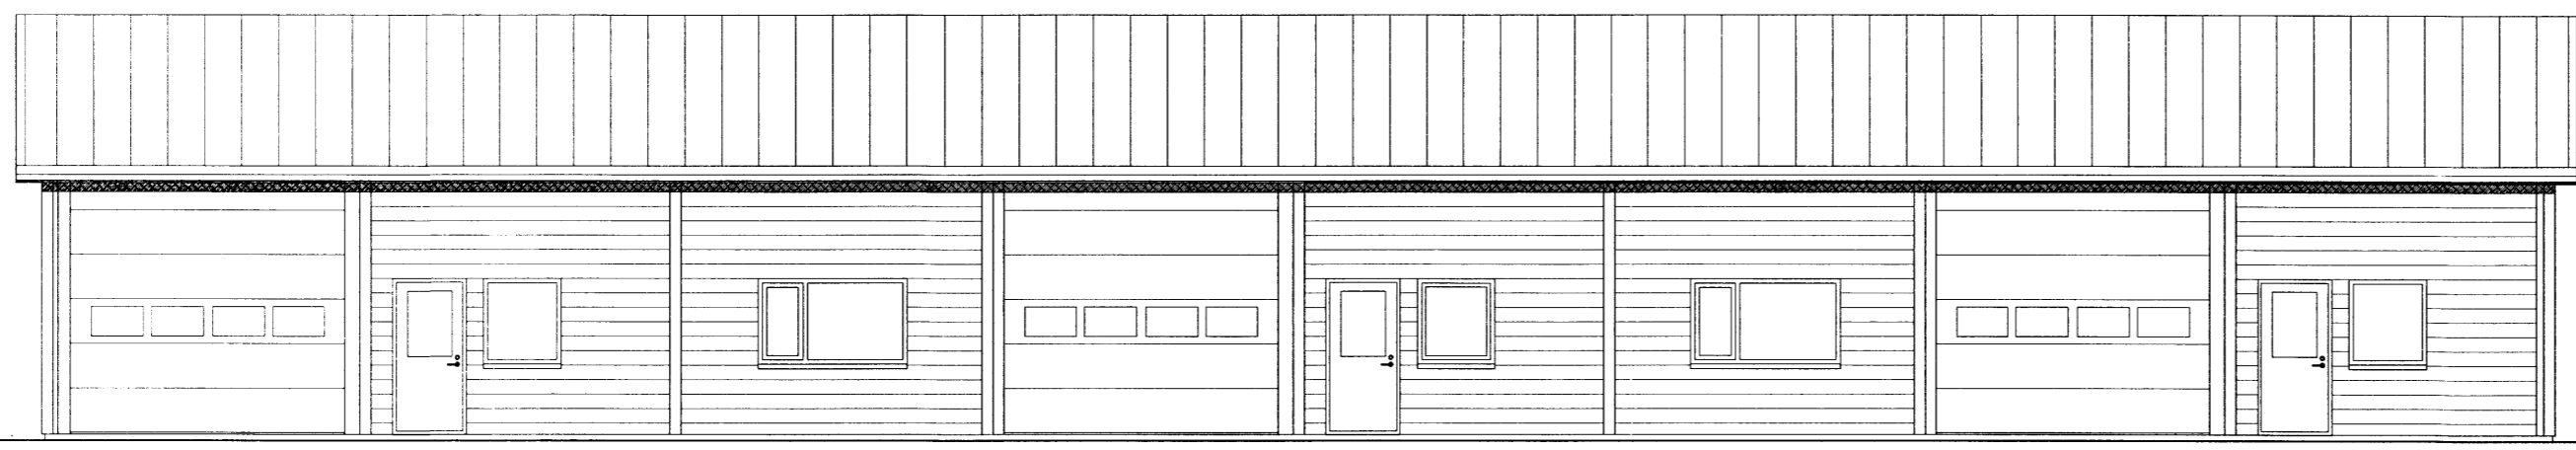

SAMÞYKKT
11 MARS 2010
Arni Þómasson
Byggingafulltrúi uppsv. Ámessýslu og Flóahfr.

VESTURHLIÐ