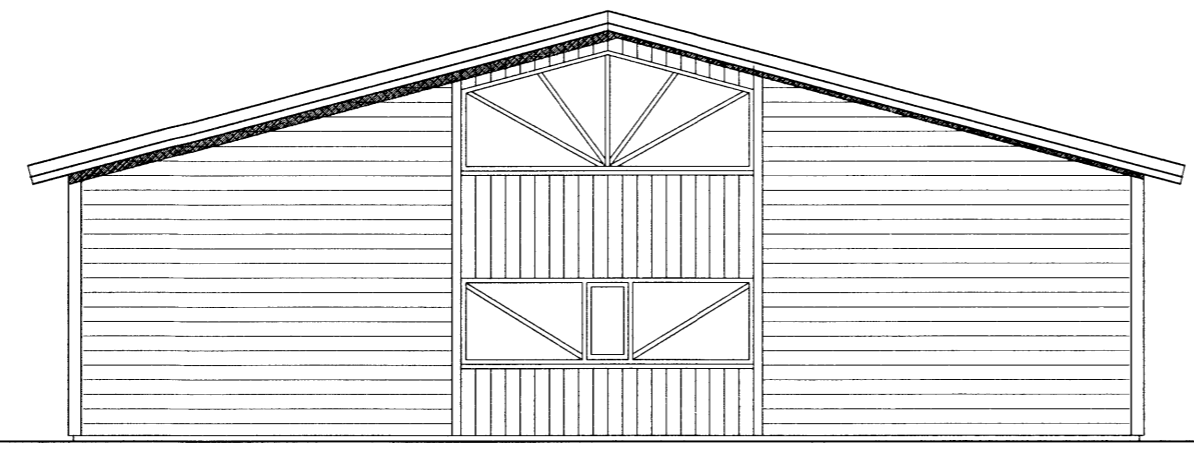

NORÐUR-
SUÐUR- GAFL

ÚTGÁFA | TEIKNAD | SAMÞYKKT | DAGS
BREYTINGAR

ASK Arkitektar
Geirsgötu 9
Sími 515 0300
Fax 515 0319
www.ask.is

ASK
ARKITEKTAR

Arni Þómasson
Arni Þómasson arkít. F.A.L. kt. 271049 2699
arni@ask.is

MARARBÚÐ 2 - SÓLHEIMUM -GRÍMSNESI

VERK NR. 0456	NÚMÉR TEIKNINGAR 10-03	MKV. | A2 1:100 - I A2 TEIKNAD ári DAGS 15.03.2010 ÚTGÁFA

6702