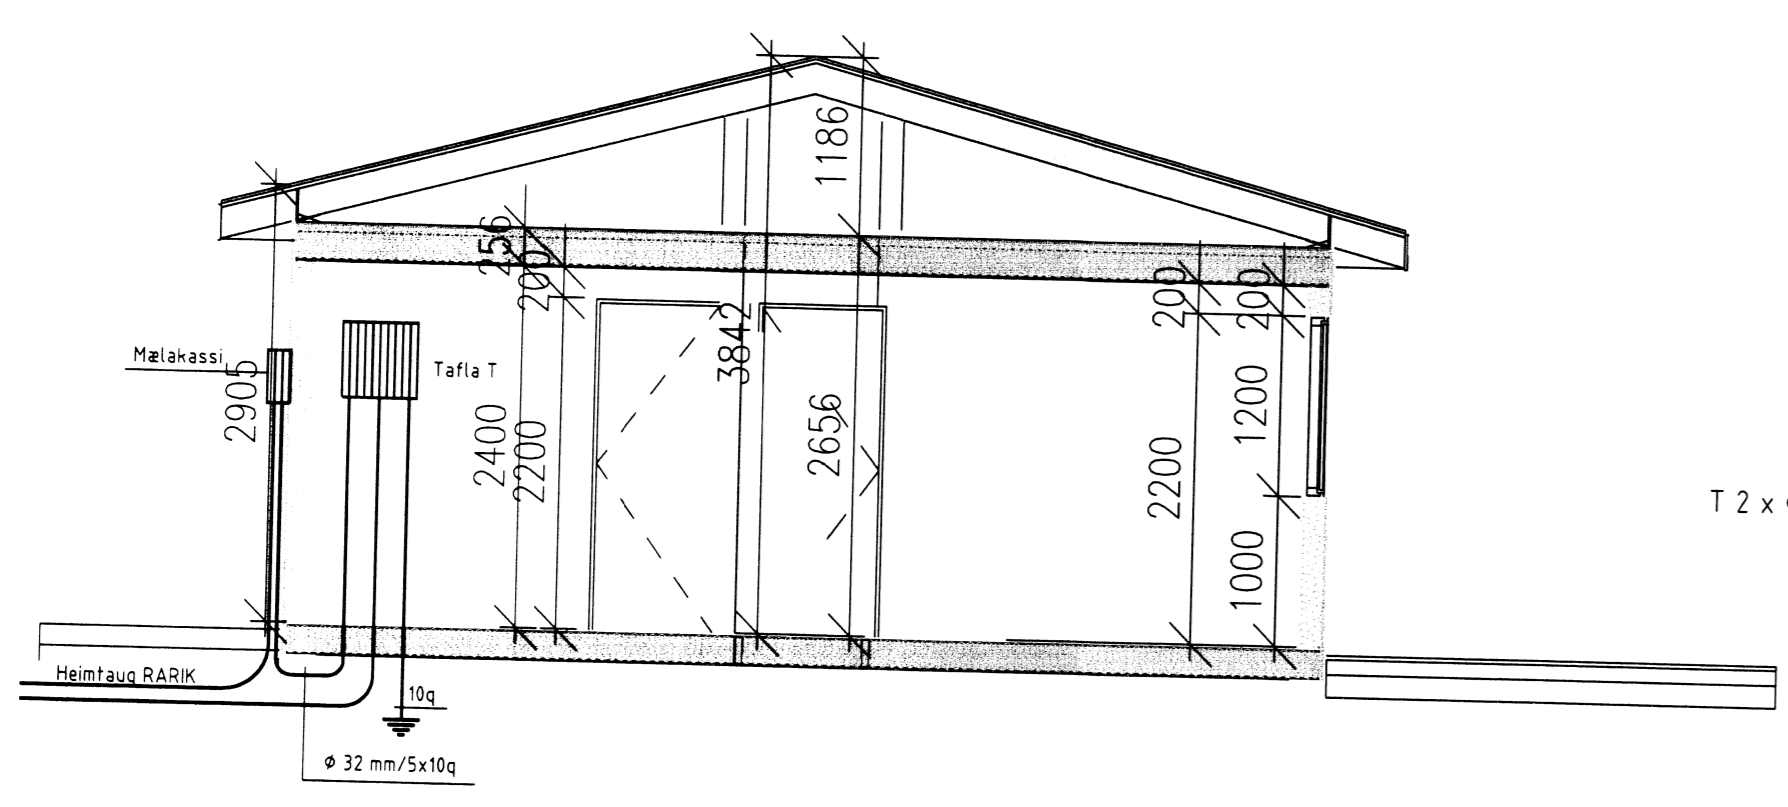

- ⬇ Jarðtenging
- ⬇ Tvöfaldur tengill
- ⬇ Einfaldur tengill
- ⬇ Rofi
- ⬇ Veggljós
- ⬇ Loftljós
- ⬇ Samrofi
- ⬇ Tvöfaldur rofi
- ⬇ Loftnets tengill
- ⬇ Tafla / mælakassi
- ⬇ Krossrofi
- ⬇ Símatengill
- ⬇ Hreyfiskynjari öryggiskerfi
- ⬇ Reyfiskynjari
- ⬇ Bjalla
- ⬇ Handboði
- ⬇ Drýstirofi
- ⬇ Ljósdeyfir
- ⬇ Rör upp á næstu hæð
- ⬇ Rör niður á næstu hæð
- ⬇ Rör gegnum hæð
- ⬇ Rofi og tengill í sömu hæð (1100 mm)
- ⬇ Tölvutengill
- ⬇ Hreyfiskynjari á vegg
- ⬇ Hreyfiskynjari á loft 360°
- NL Neyðarljós
- ÚT Útljós
- Spennir fyrir halogenljós
- ⬇ Mixtengill fyrir loftnetskerfi
- ⬇ Reyfiskynjari með hljóðgjafa í sökkl
- ⬇ Hátalaratengill
- ⬇ Segullæsing
- ⬇ Talnaborð
- ⬇ Hreyfiskynjari
- ⬇ Myndavél

HÖNNUDUR:
 Þór Stefánsson
 YFIRFARIÐ:
 Þór Stefánsson
 SAMDYKKT: *Þór Stefánsson* KT:
 BREYTINGAR:

VERKHEITI:
Sumarhús
Skipholt 2
Biskupstungum
 VERKHLUTI:
 Lágspennul, smáspennul,
 snið, skýringar og afstöðum.
 Mkv: 1:50 / 1:1000