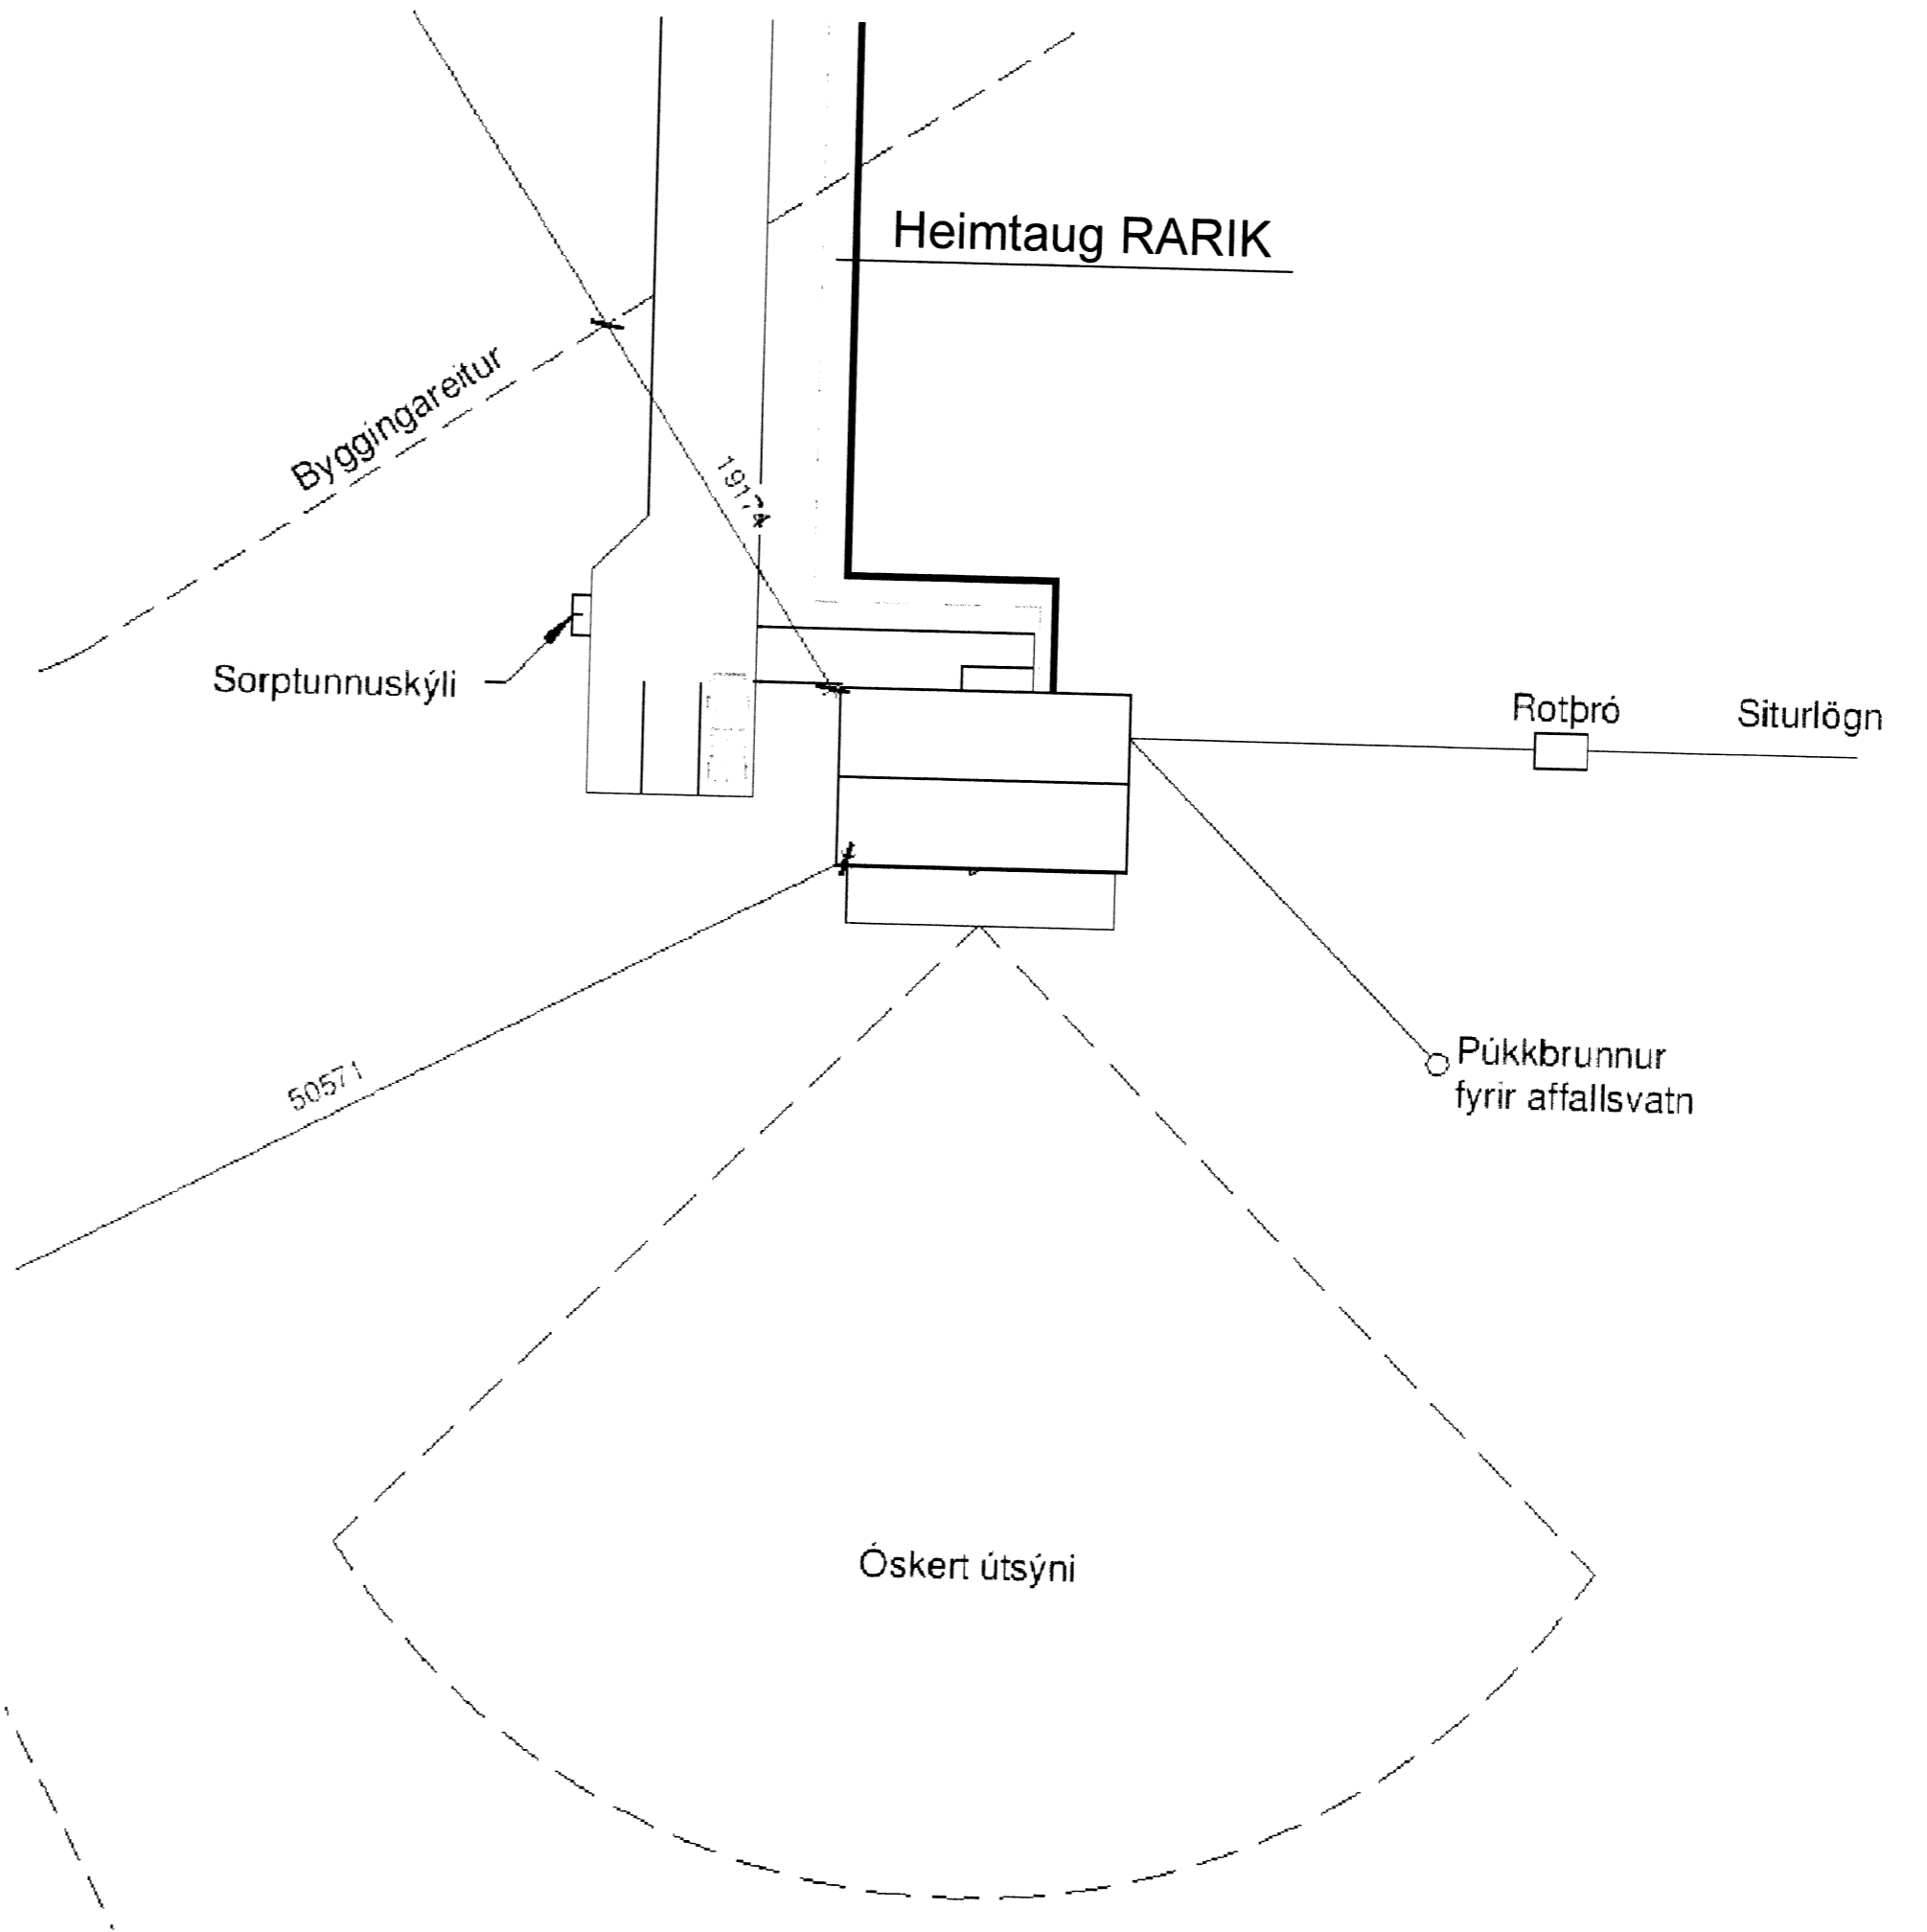

- ⬇ Jarðtenging
- ⬇ Tvöfaldur tengill
- ⬇ Einfaldur tengill
- ⬇ Rofi
- ⬇ Veggljós
- ⬇ Loftljós
- ⬇ Samrofi
- ⬇ Tvöfaldur rofi
- ⬇ Loftnets tengill
- ⬇ Tafla / mælakassi
- ⬇ Krossrofi
- ⬇ Símatengill
- ⬇ Hreyfiskynjari öryggiskerfi
- ⬇ Reyfiskynjari
- ⬇ Bjalla
- ⬇ Handboði
- ⬇ Drýstirofi
- ⬇ Ljósdeyfir
- ⬇ Rör upp á næstu hæð
- ⬇ Rör niður á næstu hæð
- ⬇ Rör gegnum hæð
- ⬇ Rofi og tengill í sömu hæð (1100 mm)
- ⬇ Tölvutengill
- ⬇ Hreyfiskynjari á vegg
- ⬇ Hreyfiskynjari á loft 360°
- NL Neyðarljós
- ÚT Útljós
- Spennir fyrir halogenljós
- ⬇ Mixtengill fyrir loftnetskerfi
- ⬇ Reyfiskynjari með hljóðgjafa í sökkl
- ⬇ Hátalaratengill
- ⬇ Segullæsing
- ⬇ Talnaborð
- ⬇ Hreyfiskynjari
- ⬇ Myndavél

HÖNNUDUR:
 Þór Stefánsson
 YFIRFARIÐ:
 Þór Stefánsson
 SAMDYKKT: *Þór Stefánsson* KT:
 BREYTINGAR:

VERKHEITI:
Sumarhús
Skipholt 2
Biskupstungum
 VERKHLUTI:
 Lágspennul, smáspennul,
 snið, skýringar og afstöðum.
 Mkv: 1:50 / 1:1000