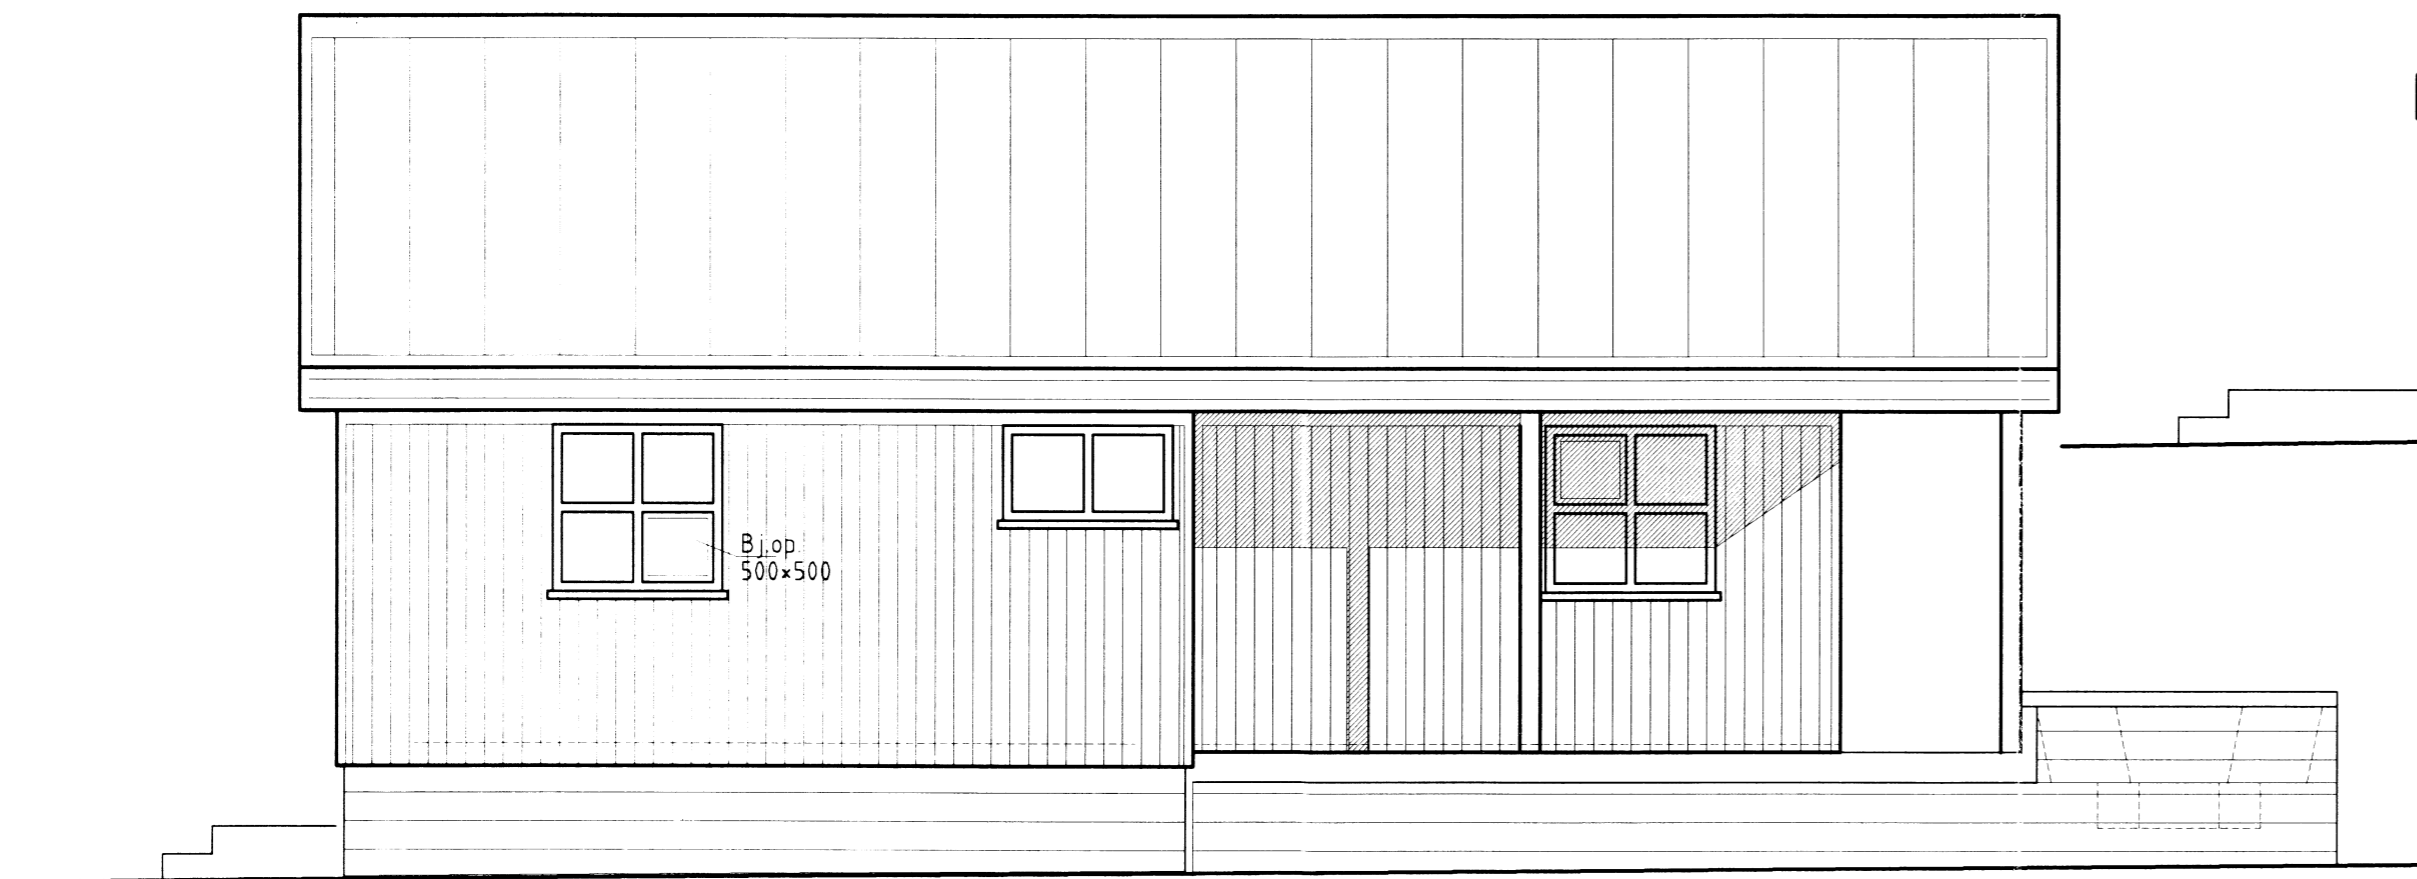

Austur 1:50

Suður 1:50

Norður 1:50

Vestur 1:50

LEIÐBEIÐINGUR 1/3

| | | |
|---|--|---|
| Gísli Ágúst Guðmundsson, Byggingatæknifræðingur <small>Stuðlabergi 64, 220 Hafnarfirði Sími: 565 2252, 854 0433</small> | | <small>TEIKN.</small> GG <small>DAGS.</small> 02.06.1999 |
| Sumarbústaður á lóð nr 61 | | <small>REIKN.</small> VERK <small>YFIRF.</small> BLAÐ |
| í landi Efri Reykja, Biskupstungnahr. | | <small>MKV.</small> 1:50 A-03 |
| Útlit | | <i>6761</i> |

ser-100