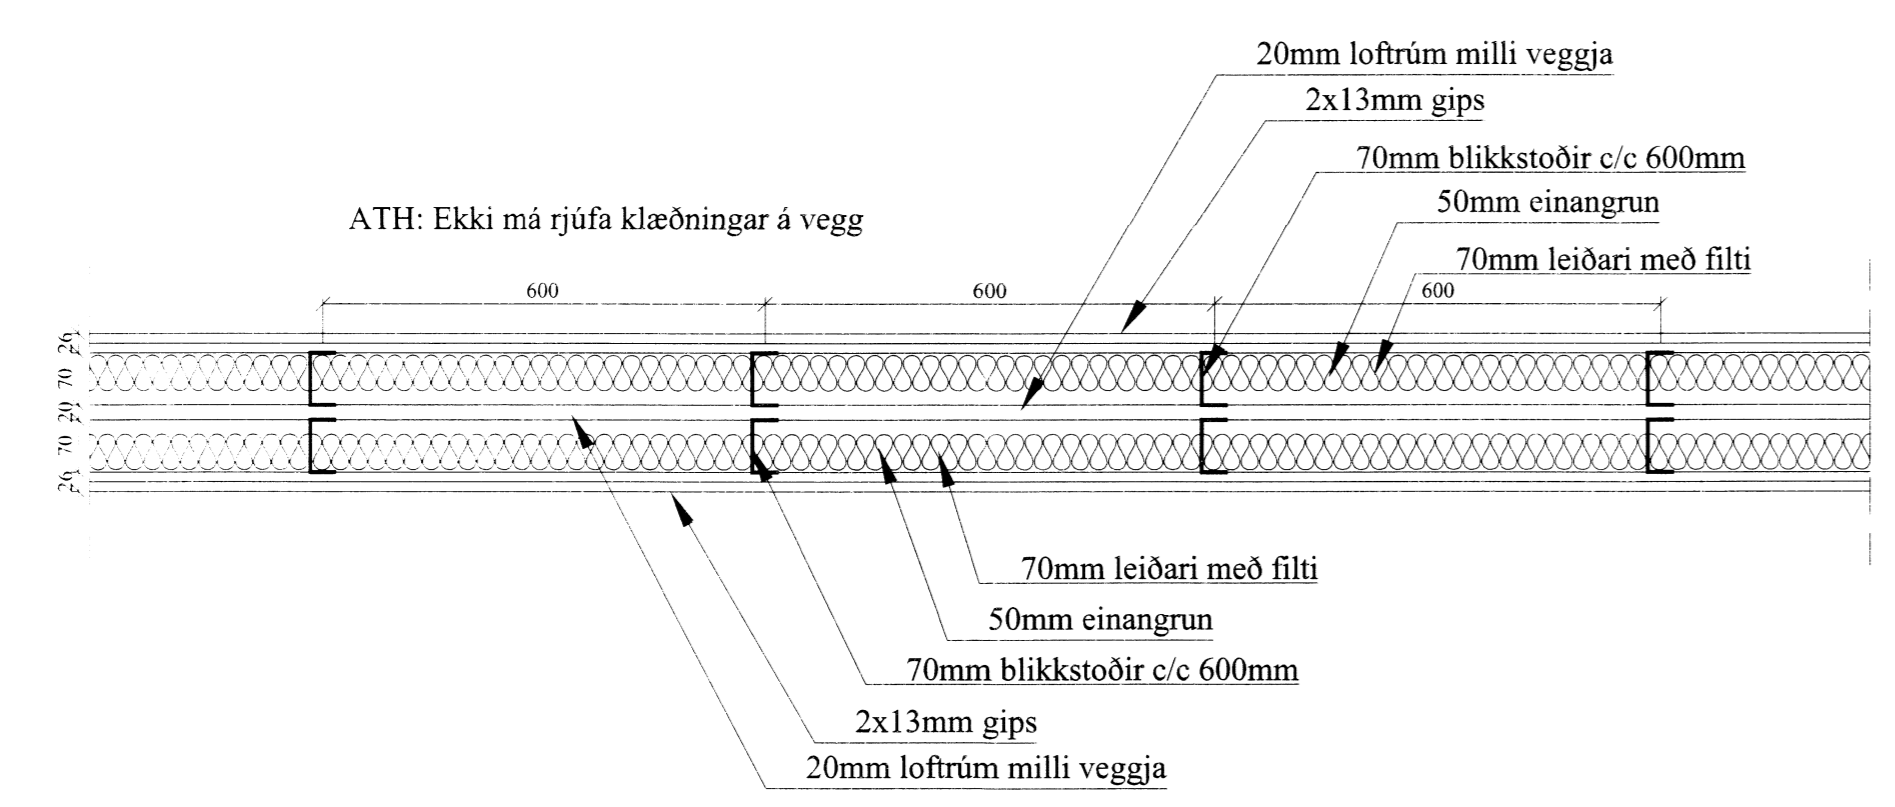

Handwritten signature and stamp in the top right corner.

Öll mál eru í millimetrum, nema annað sé tekið fram.

Br: | Breyting | Dags: | Samþ: |

VERKHEITI: Brattholt - viðbygging við Hótel Brattholt	TEIKNUNUMER: 400
VERKHLUTI: Aðalteikningar Deili	UTGÁFA: A1
Höfundur: Bent Larsen kt. 341377-3469	Samþykkt: [Signature]
Höfundurarnúmer: Bent Larsen kt. 341377-3469	Samþykkt: [Signature]
Bent Larsen Fróðason Byggingafræðingur B.Sc. Sími 664-7599 bsverk@gmail.com	VERKNEI: 15.04 MKV: 1:10