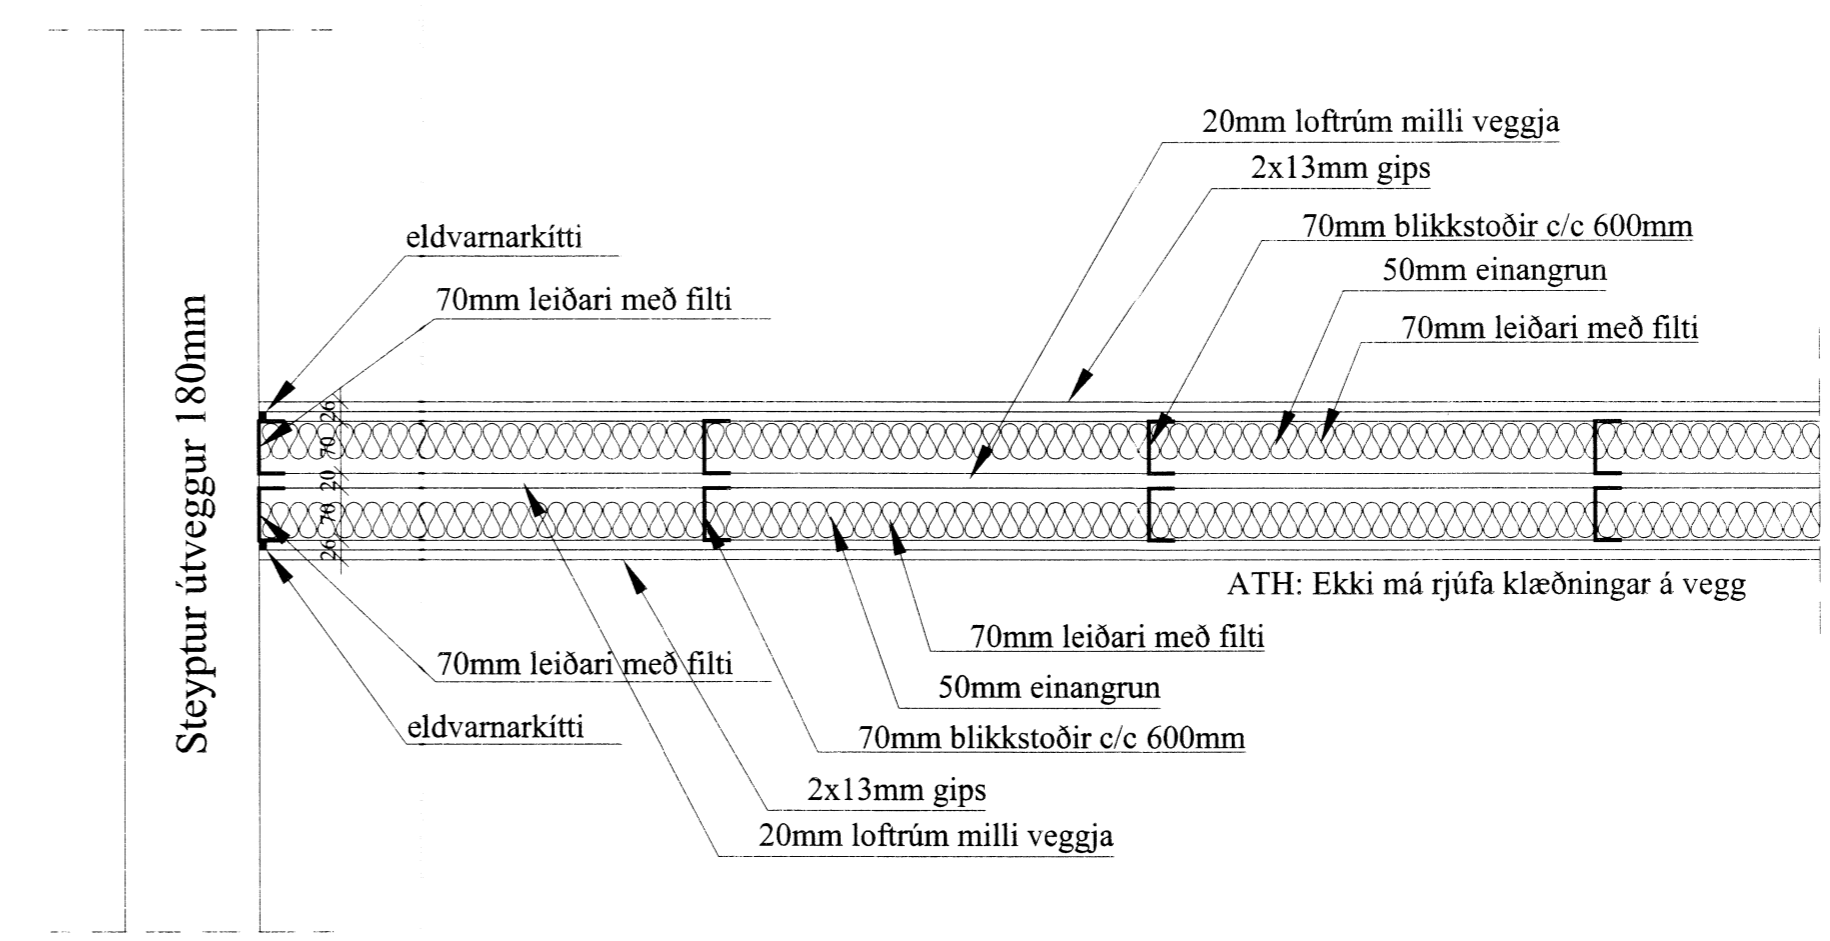

Handwritten signature and stamp in the top right corner.

Öll mál eru í millimetrum, nema annað sé tekið fram.

Br: | Breyting | Dags: | Samþ: |

VERKHEITI: Brattholt - viðbygging við Hótel Brattholt	TEIKNUNUMER: 400
VERKHLUTI: Aðalteikningar Deili	UTGÁFA: A1
Höfundur: Bent Larsen kt. 341377-3469	Samþykkt: [Signature]
Höfundurarnúmer: Bent Larsen kt. 341377-3469	Samþykkt: [Signature]
Bent Larsen Fróðason Byggingafræðingur B.Sc. Sími 664-7599 bsverk@gmail.com	VERKNEI: 15.04 MKV: 1:10