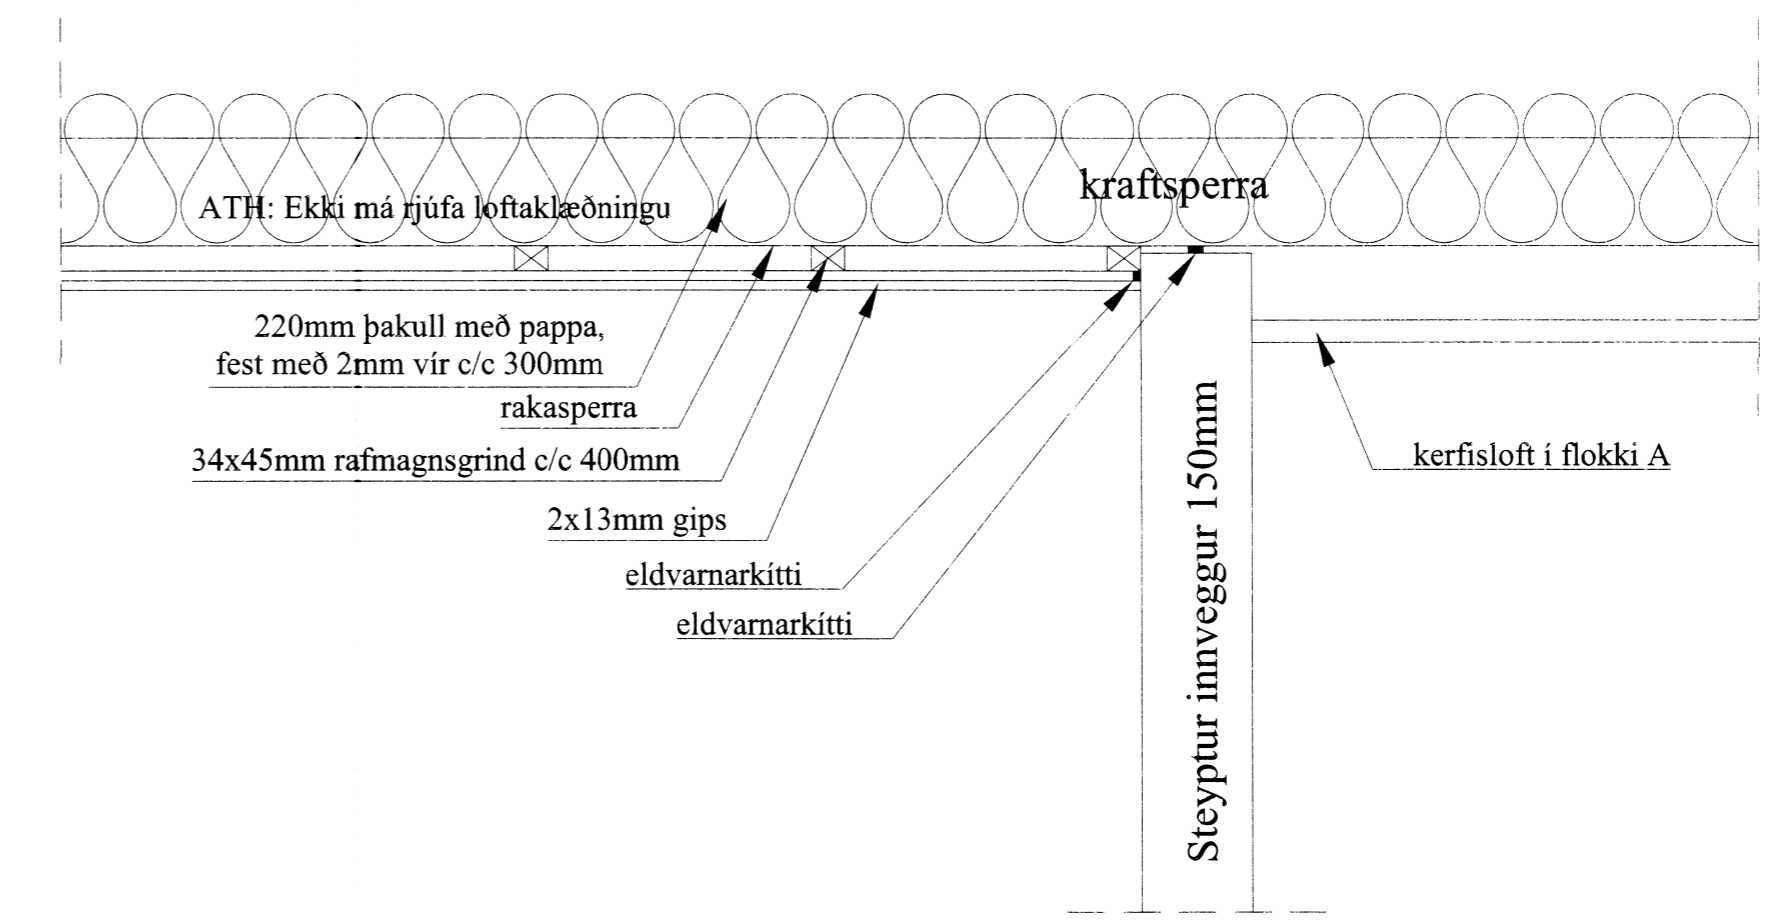

Handwritten signature and stamp in the top right corner.

Öll mál eru í millimetrum, nema annað sé tekið fram.

Br: | Breyting | Dags: | Samþ: |

VERKHEITI: Brattholt - viðbygging við Hótel Brattholt	TEIKNUNUMER: 400
VERKHLUTI: Aðalteikningar Deili	UTGÁFA: A1
Höfundur: Bent Larsen kt. 341377-3469	Samþykkt: [Signature]
Höfundurarnúmer: Bent Larsen kt. 341377-3469	Samþykkt: [Signature]
Bent Larsen Fróðason Byggingafræðingur B.Sc. Sími 664-7599 bsverk@gmail.com	VERKNEI: 15.04 MKV: 1:10