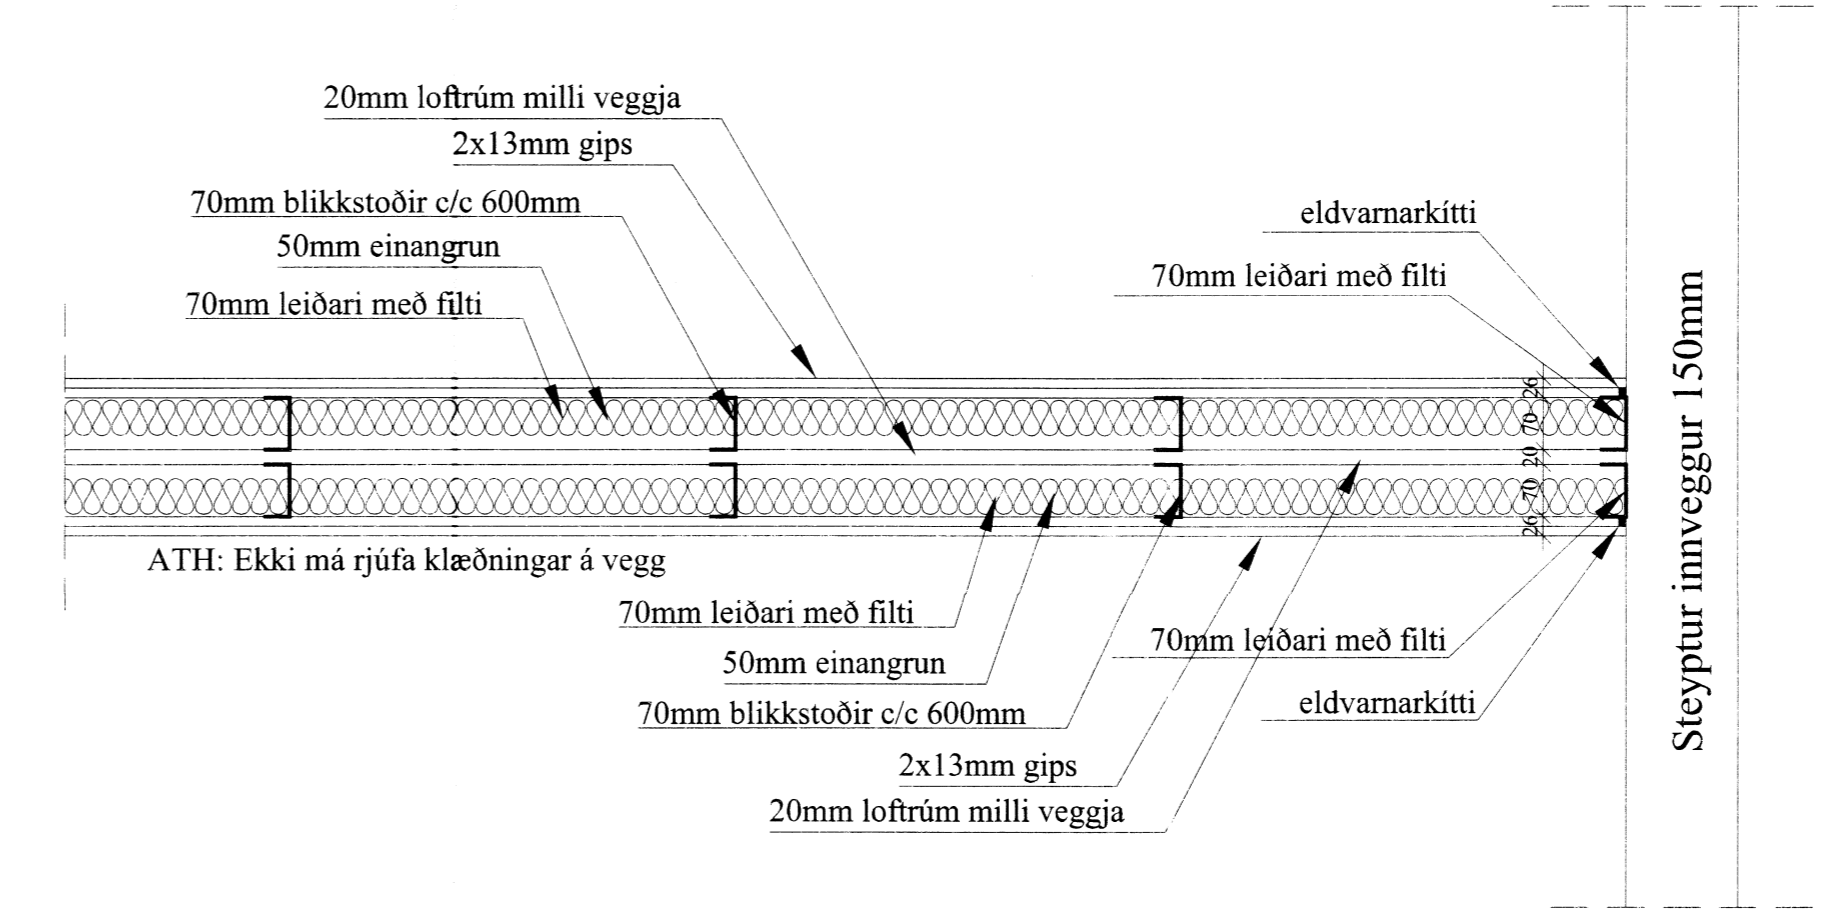

Handwritten signature and stamp in the top right corner.

Öll mál eru í millimetrum, nema annað sé tekið fram.

Br: | Breyting | Dags: | Samþ: |

VERKHEITI: Brattholt - viðbygging við Hótel Brattholt	TEIKNUNUMER: 400
VERKHLUTI: Aðalteikningar Deili	UTGÁFA: A1
Höfundur: Bent Larsen kt. 341377-3469	Samþykkt: [Signature]
Höfundurarnúmer: Bent Larsen kt. 341377-3469	Samþykkt: [Signature]
Bent Larsen Fróðason Byggingafræðingur B.Sc. Sími 664-7599 bsverk@gmail.com	VERKNEI: 15.04 MKV: 1:10