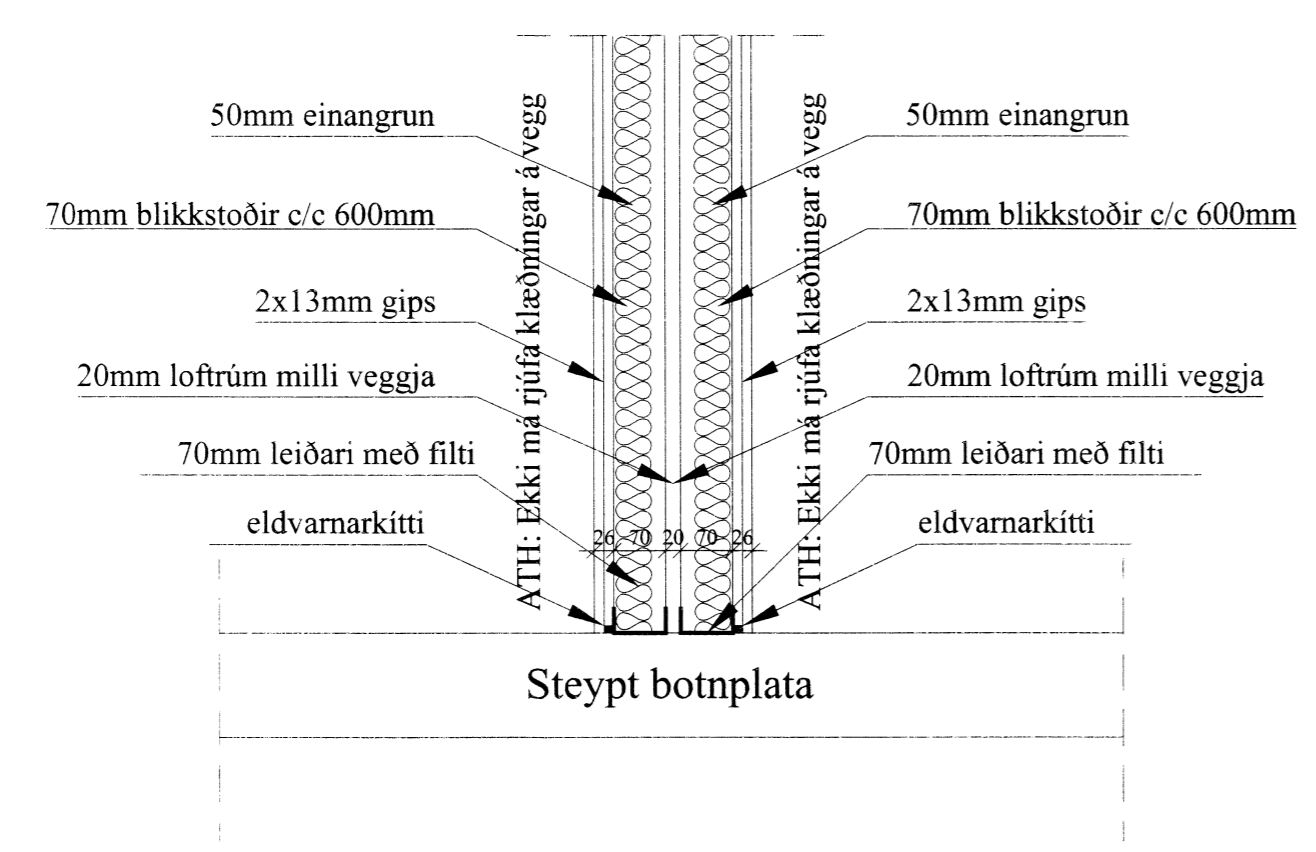

Handwritten signature and stamp in the top right corner.

Öll mál eru í millimetrum, nema annað sé tekið fram.

Br: | Breyting | Dags: | Samþ: |

VERKHEITI: Brattholt - viðbygging við Hótel Brattholt	TEIKNUNUMER: 400
VERKHLUTI: Aðalteikningar Deili	UTGÁFA: A1
Höfundur: Bent Larsen kt. 341377-3469	Samþykkt: [Signature]
Höfundurarnúmer: Bent Larsen kt. 341377-3469	Samþykkt: [Signature]
Bent Larsen Fróðason Byggingafræðingur B.Sc. Sími 664-7599 bsverk@gmail.com	VERKNEI: 15.04 MKV: 1:10