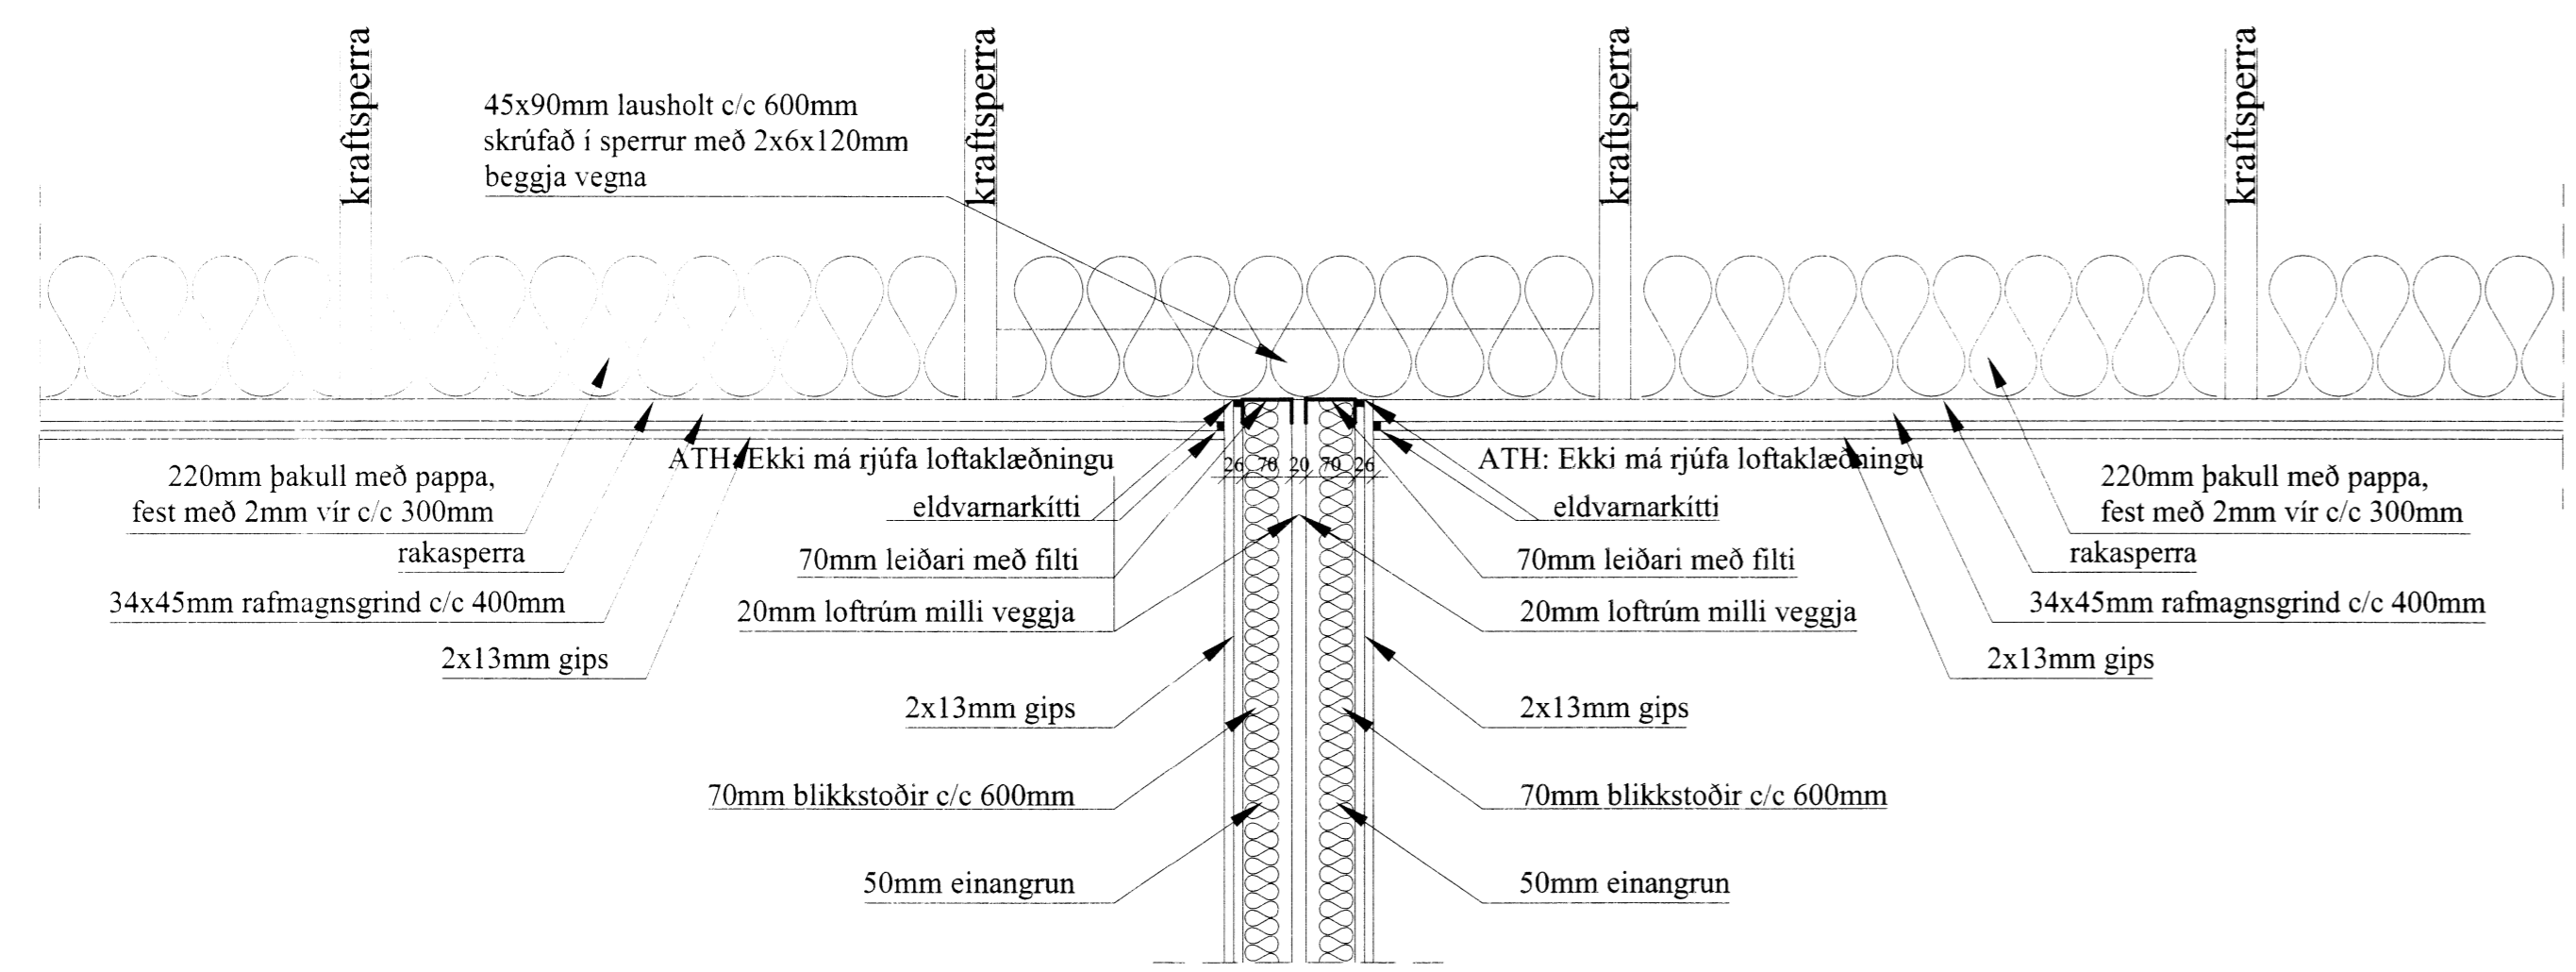

Handwritten signature and stamp in the top right corner.

Öll mál eru í millimetrum, nema annað sé tekið fram.

Br: | Breyting | Dags: | Samþ: |

VERKHEITI: Brattholt - viðbygging við Hótel Brattholt	TEIKNUNUMER: 400
VERKHLUTI: Aðalteikningar Deili	UTGÁFA: A1
Höfundur: Bent Larsen kt. 341377-3469	Samþykkt: [Signature]
Höfundurarnúmer: Bent Larsen kt. 341377-3469	Samþykkt: [Signature]
Bent Larsen Fróðason Byggingafræðingur B.Sc. Sími 664-7599 bsverk@gmail.com	VERKNEI: 15.04 MKV: 1:10