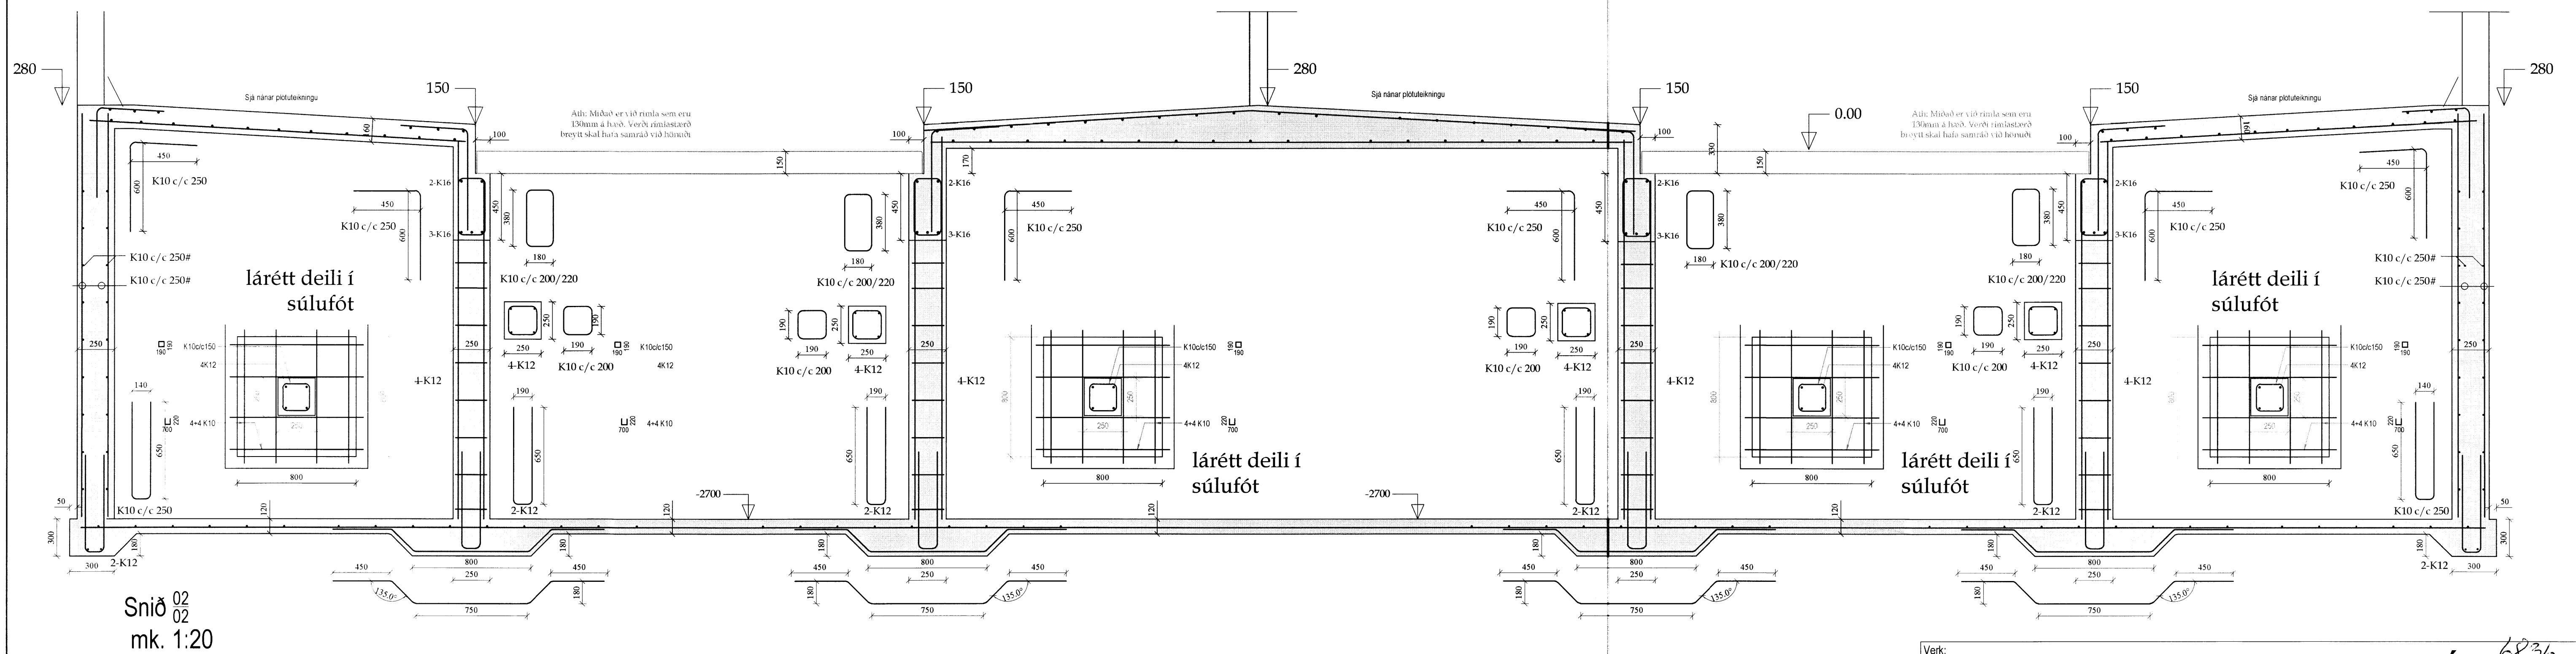

AR

Verk: Litlu-Reykir - 166264 - Flóahreppi, Árn.			
Verkhúti: Fjósbygging - Burðarþolsteikn.		Netfang: iso@simnet.is	
Teikn nr.: B-02	Dags: 02.06.2015	Mælikvæði: 1:100	Farsimi 899-7854 - Sæmundur Farsimi 863-3184 - Magnús
Verknr.:	Tækniþjónusta ehf. kt. 601200-2440	Suðurlandsbraut 10. 2 hæð Sími: 5533700	Tölvuskjalnúmer:
Hannað: Sæmundur Óskarsson 180160-3109	Teiknað: Sæmundur Óskarsson 180160-3109	Arlitun aðalhönnuðar: Sæmundur Óskarsson 180160-3109	