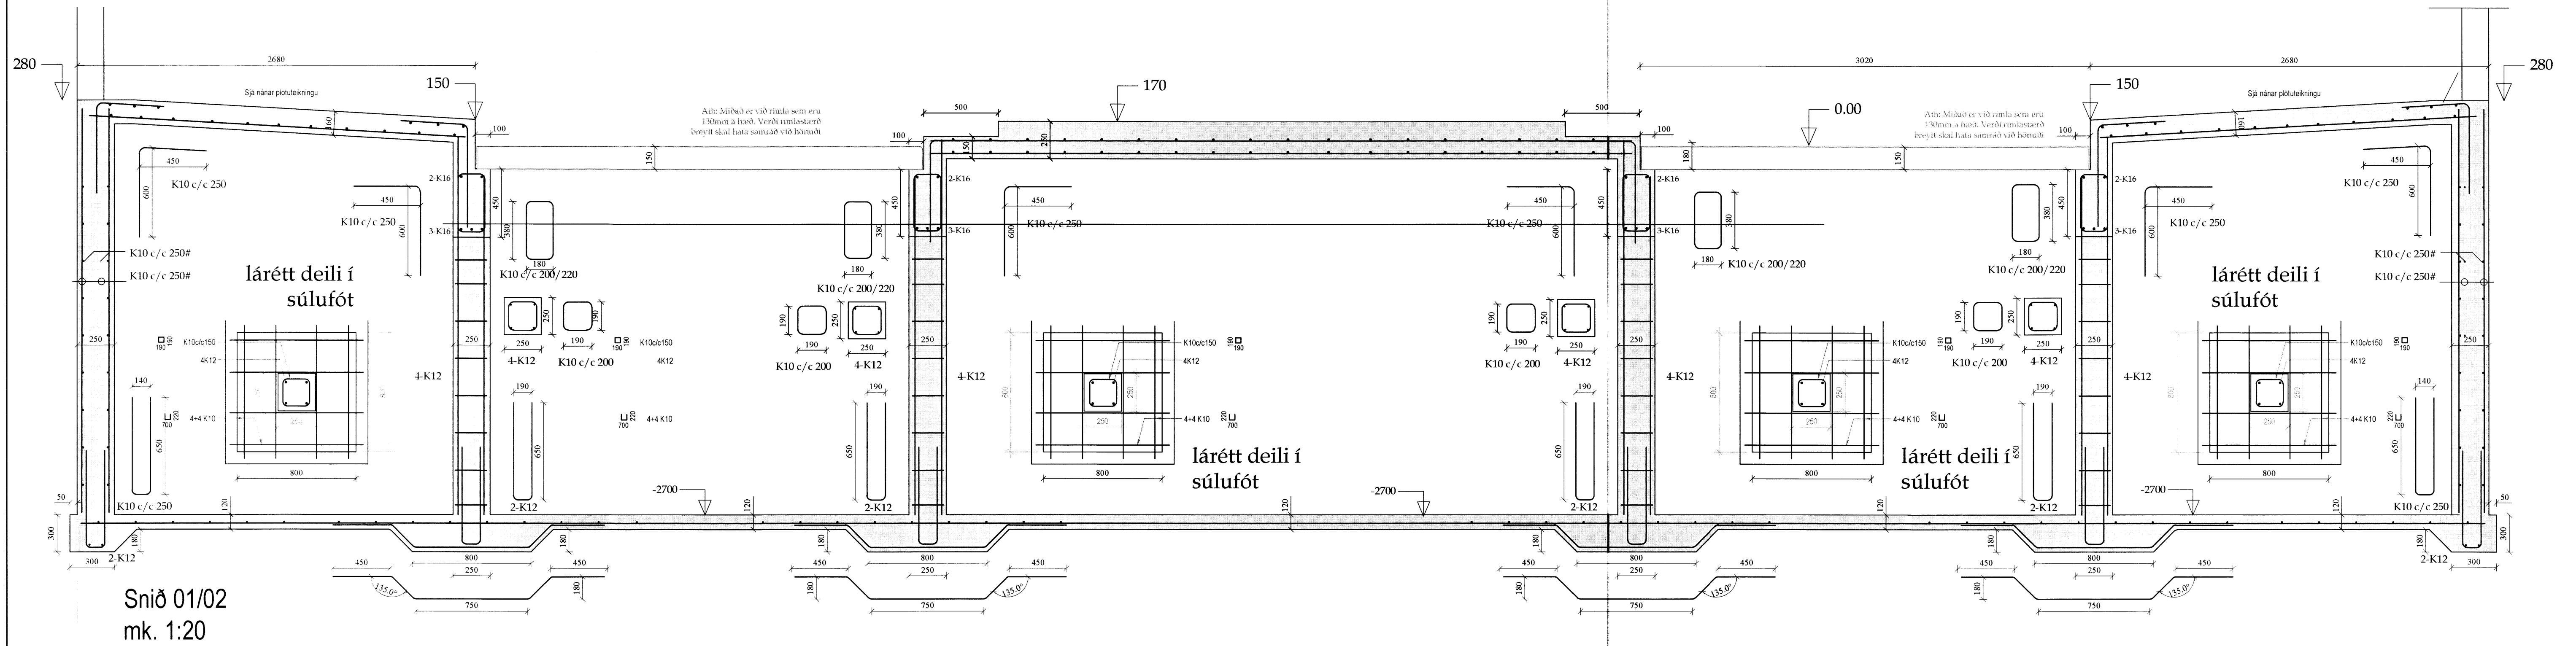

AR

Verk: Litlu-Reykir - 166264 - Flóahreppi, Árn.			
Verkhúti: Fjósbygging - Burðarþolsteikn.		Netfang: iso@simnet.is	
Teikn nr.: B-02	Dags: 02.06.2015	Mælikvæði: 1:100	Farsimi 899-7854 - Sæmundur Farsimi 863-3184 - Magnús
Verknr.:	Tækniþjónusta ehf. kt. 601200-2440	Suðurlandsbraut 10. 2 hæð Sími: 5533700	Tölvuskjalnúmer:
Hannað: Sæmundur Óskarsson 180160-3109	Teiknað: Sæmundur Óskarsson 180160-3109	Arlitun aðalhönnuðar: Sæmundur Óskarsson 180160-3109	