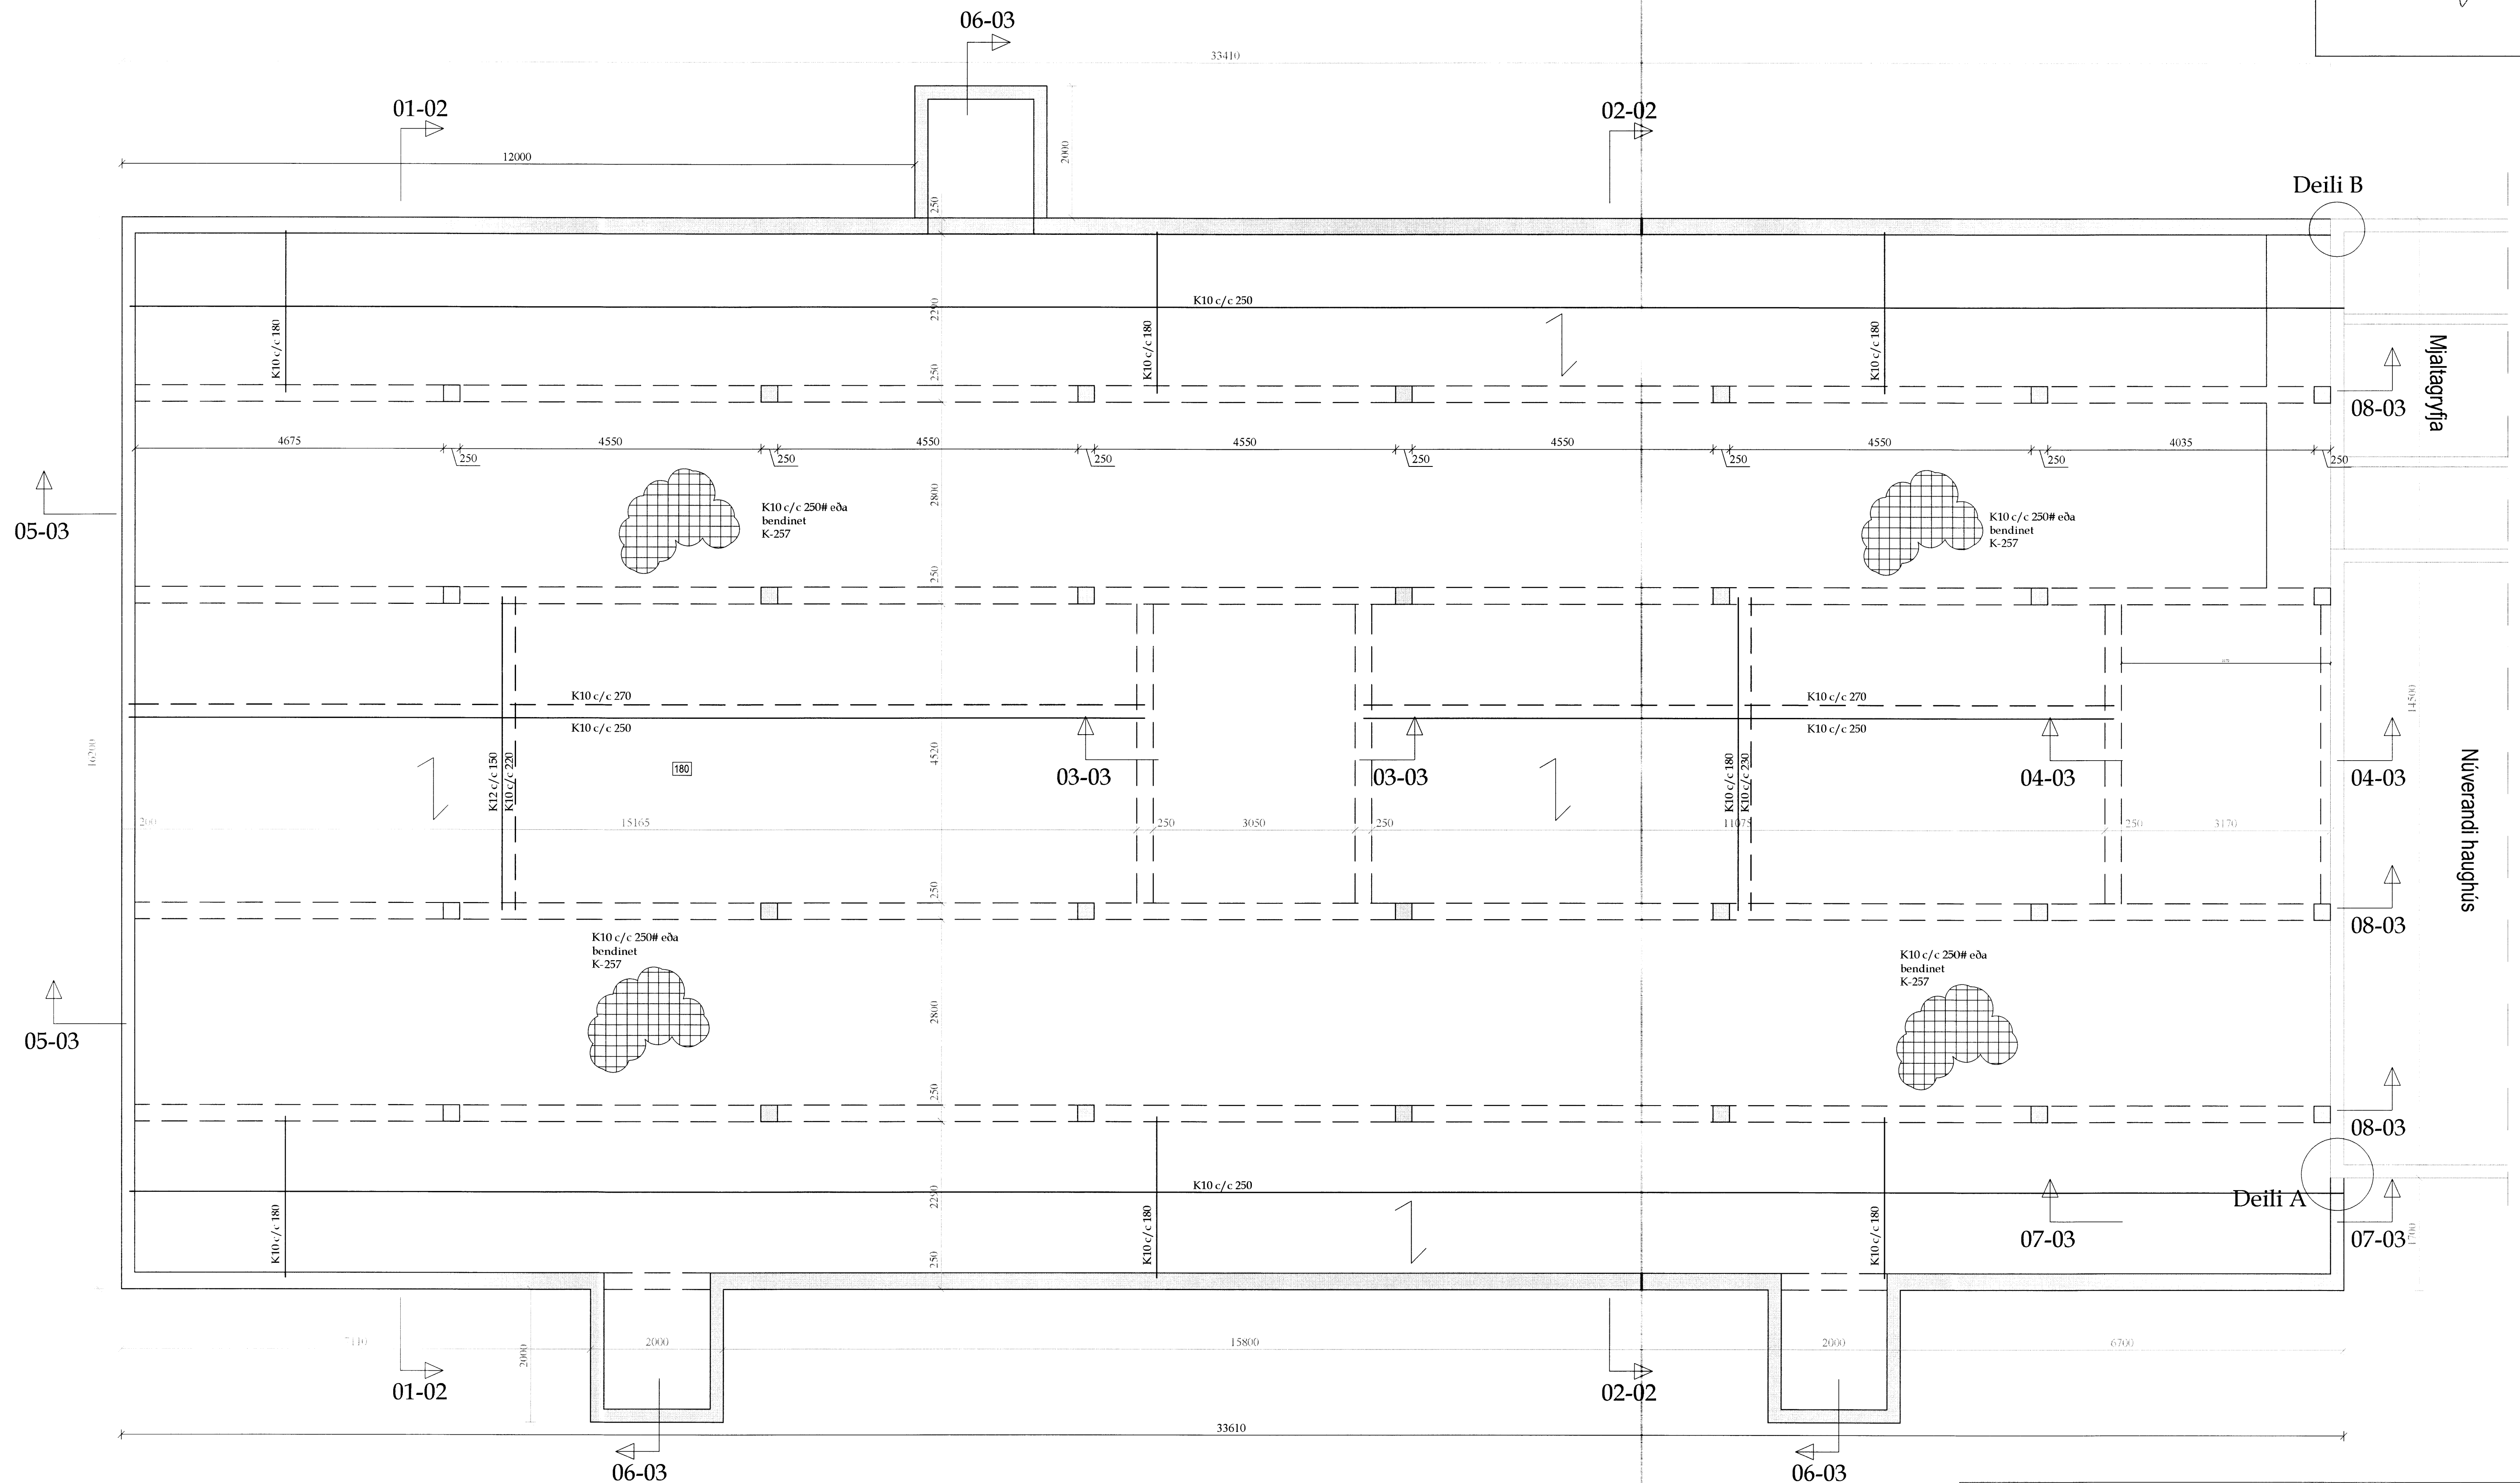

AR

Grunnmynd kjallara mk. 1:50

6837

Verk:		Litlu-Reykir - 166264 - Flóahreppi, Árn.		Netfang: tso@simnet.is	
Verklut:		Fjósbygging - Burðarbolsteikn.		Farsími 899-7864 - Sæmundur	
Teikn nr.:	B-01	Dags:	02.06.2015	Mælikvæði:	1:100
Verknr.:		Tækniþjónusta ehf kt. 601200-2440		Farsími 863-3184 - Magnús	
Breytingar:		Suðurlandsbraut 10, 2.hæð Sími: 5533700		Tölvuskráningarnúmer:	
Hannað:	Sæmundur Óskarrson 180160-3109	Teiknað:	Sæmundur Óskarrson 180160-3109	Áritun aðalhönnuðar:	Sæmundur Óskarrson 180160-3109