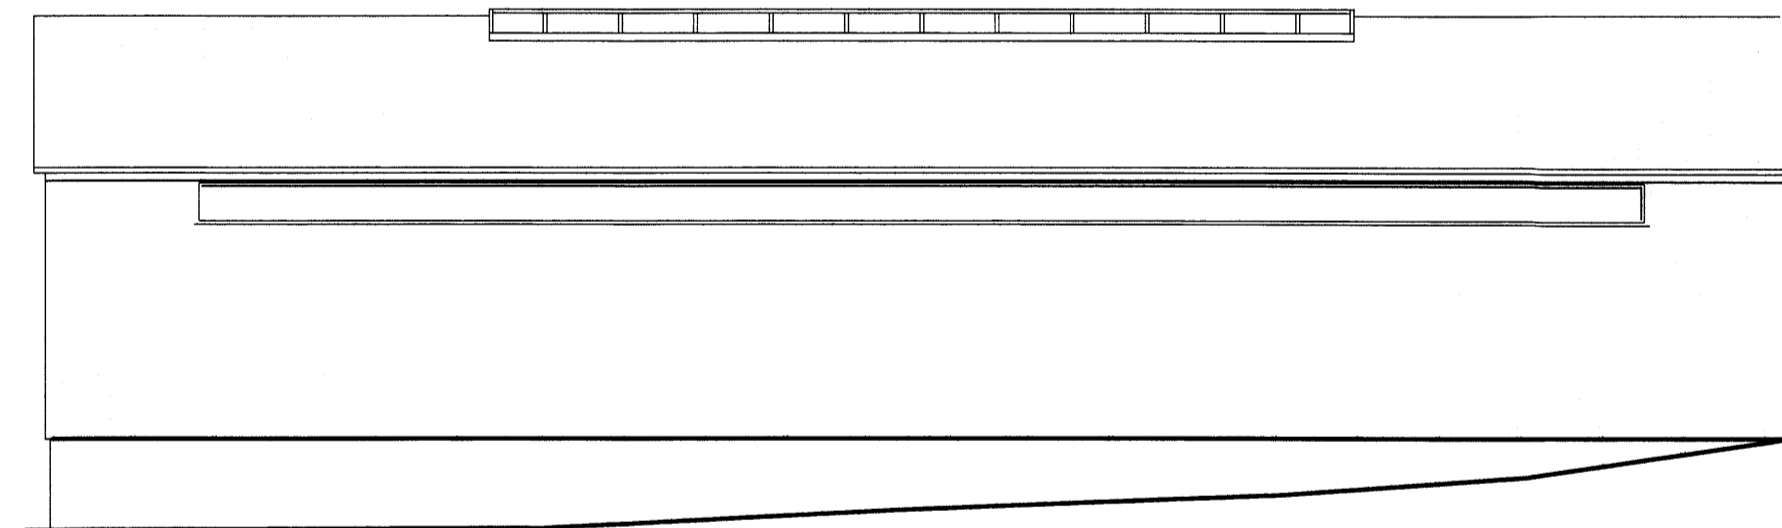

Norðurhlíð
M 1:100