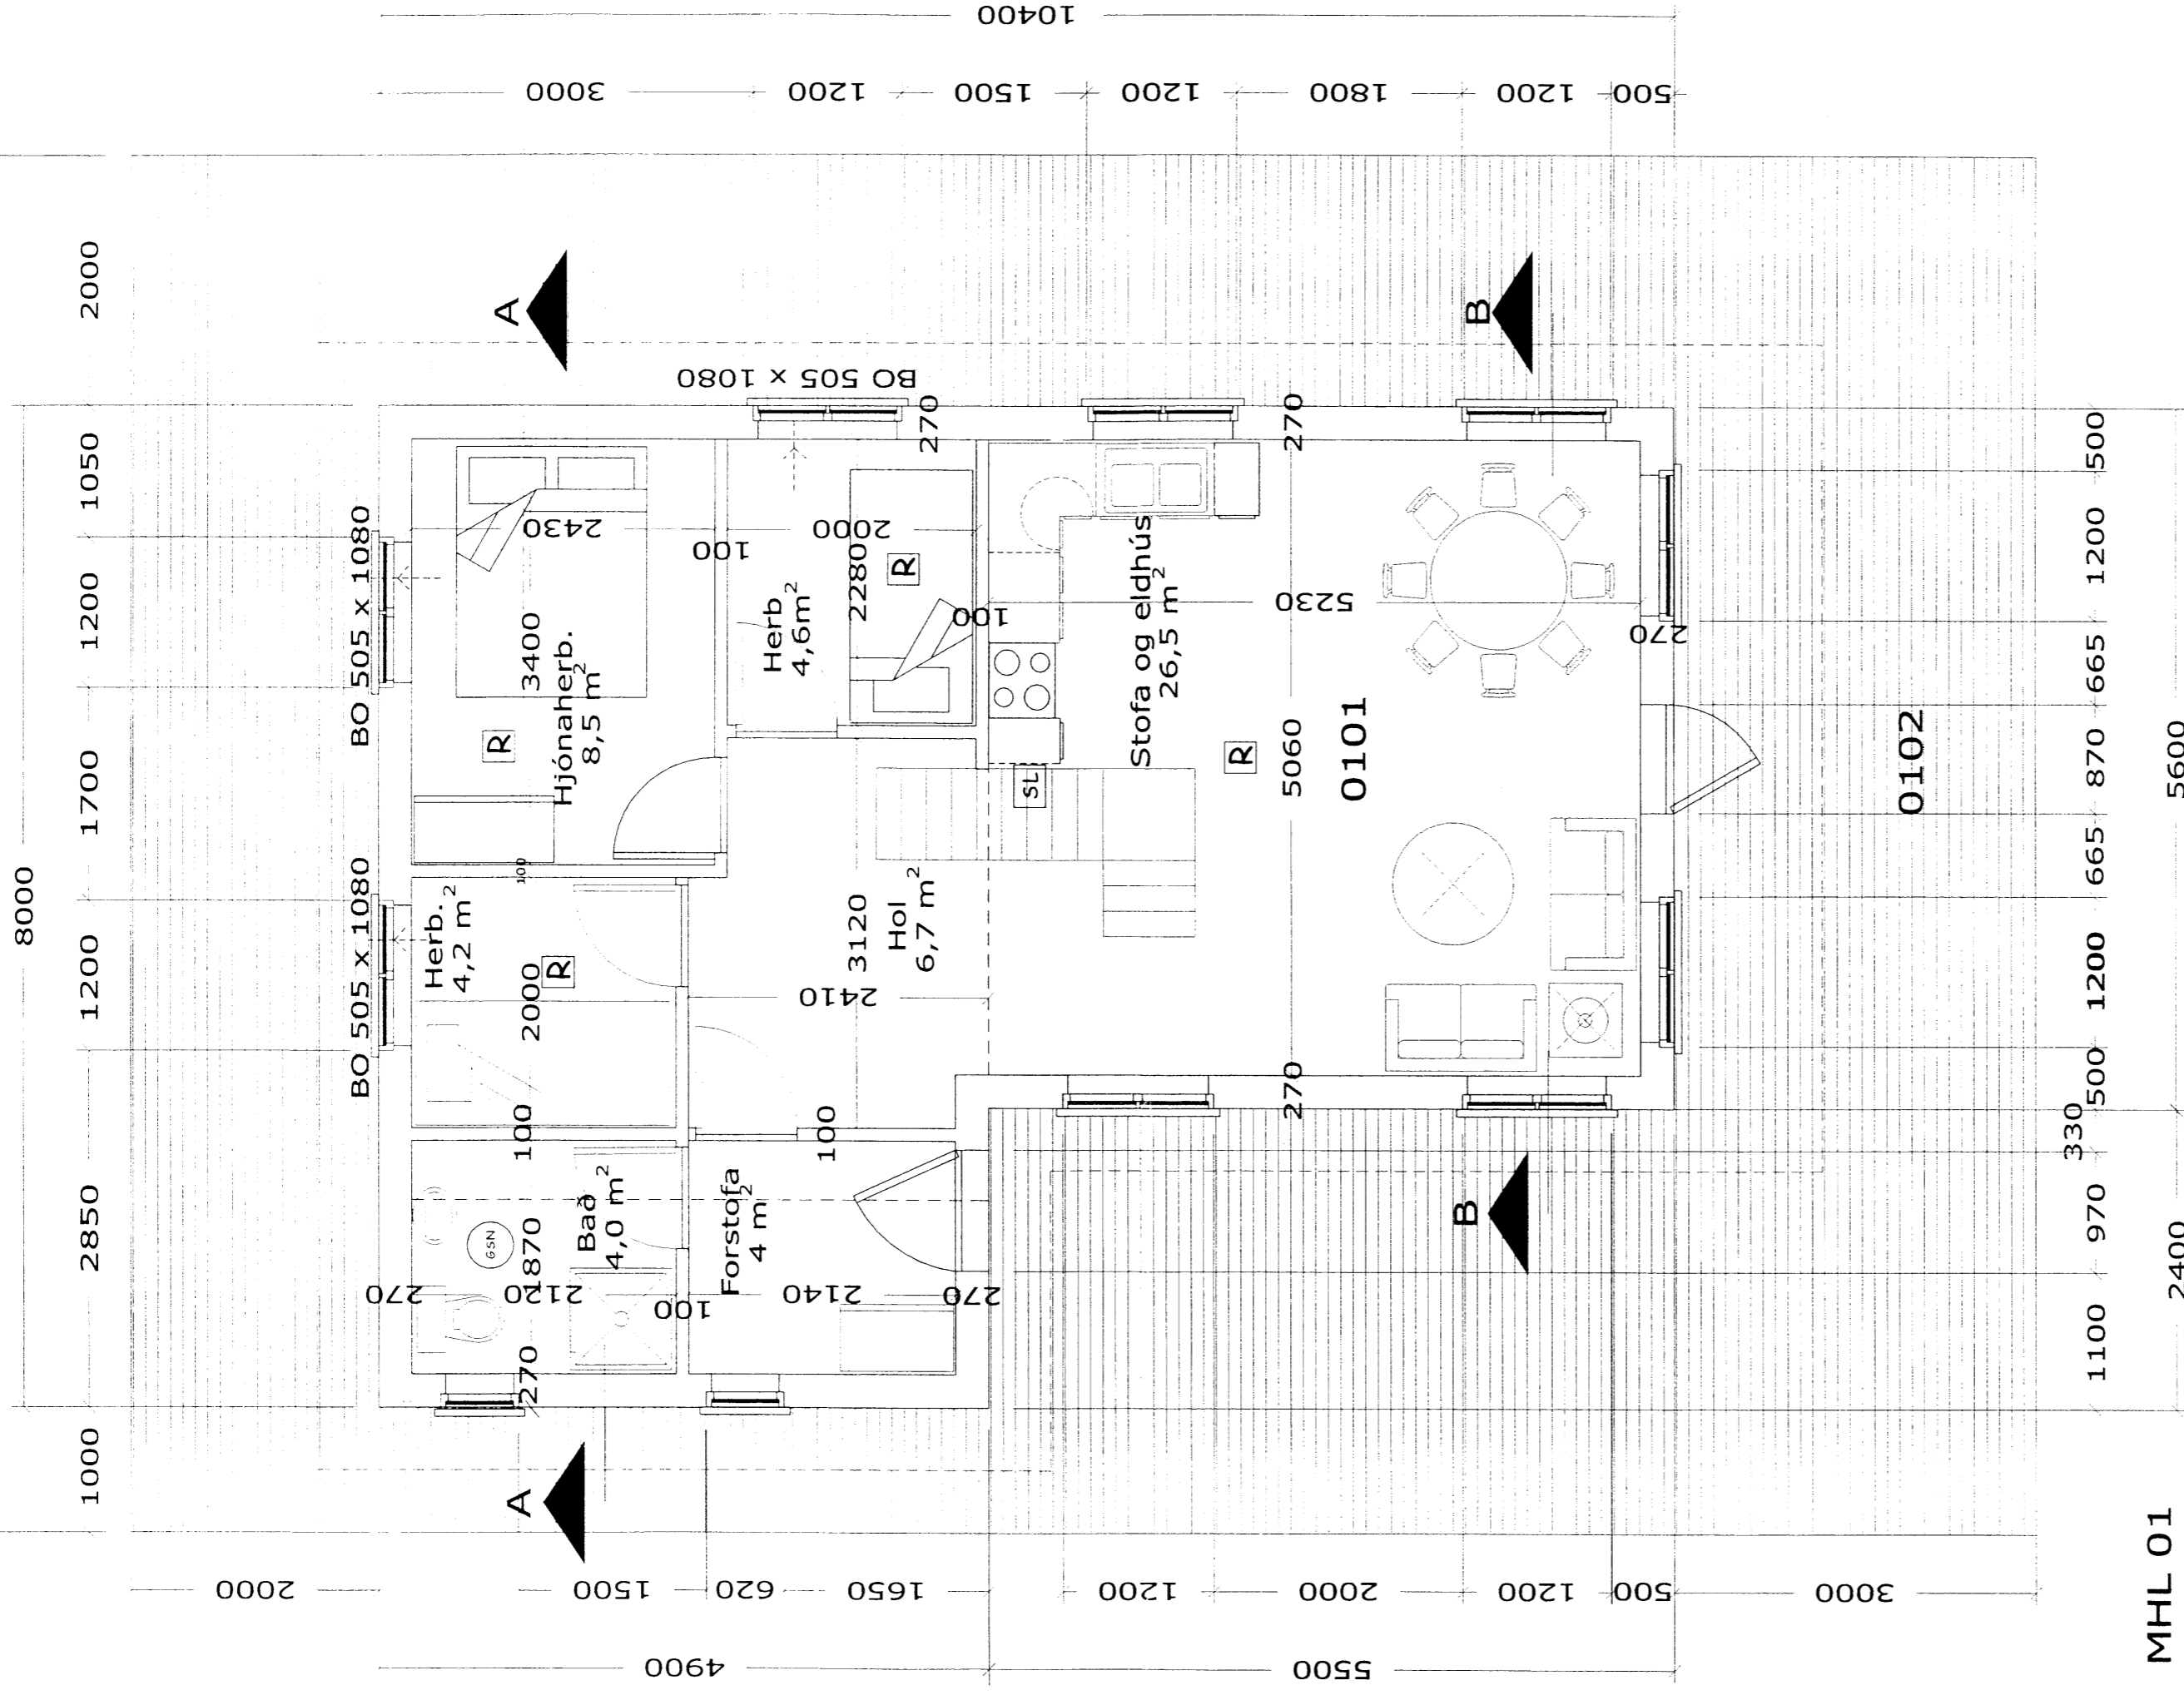

11000

MHL 01

6859

Dags. Marts 2005
 Mælikv. 1:50
 Teiknað JHG

samp. Febrúar 2005

Jon Bj. Sigurðsson 0909554009

a Breyting

b Dags.

JHG

Nafn

Grannmynd

Sumarhús, Merkurlaut 8 Villingaholtshreppi.