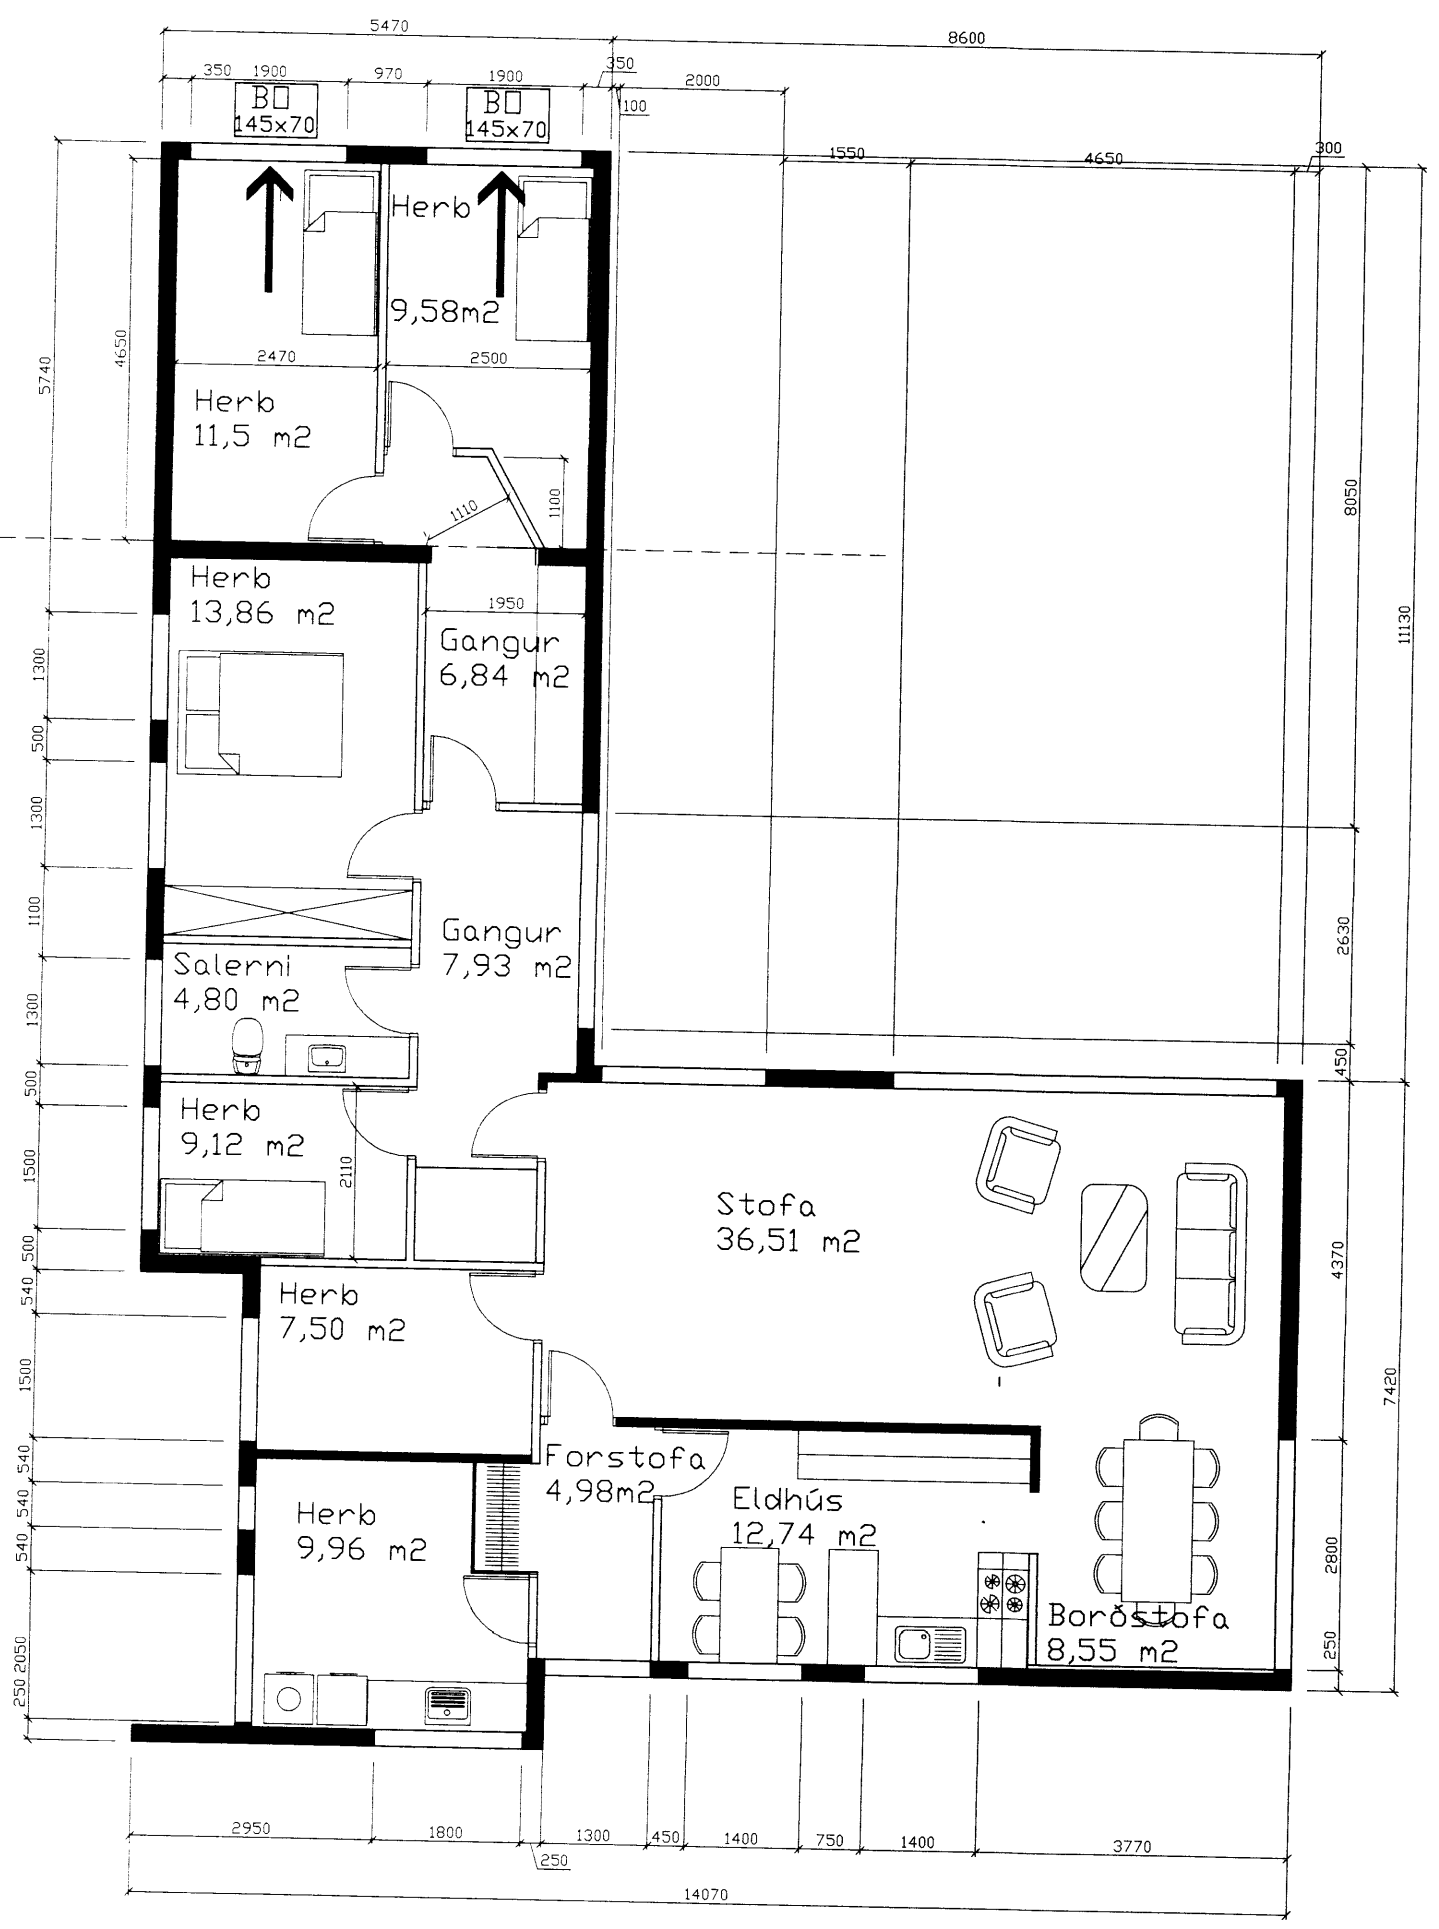

Skjallegi og Svæðingurinn Vissveita þá
 Samþykkt
 04. Júlí 2012
Pjetur Kjartan
 Sveinbjörnsson

Norður

Vestur

Suður

Austur

Ásólfstaðir stækkun.dwg

Einar Bjarnason Verkfræðingur 300464-7269	TEIKN. EB	DAGS. mars 2012
	REIKN.	VERK V12001
Stækkun Ásólfstaðir	YFIRF.	BLAÐ
	MKV. 1:100	01
Ásólfstaðir	6870	
Skeiða og Gnúpverjahreppi		