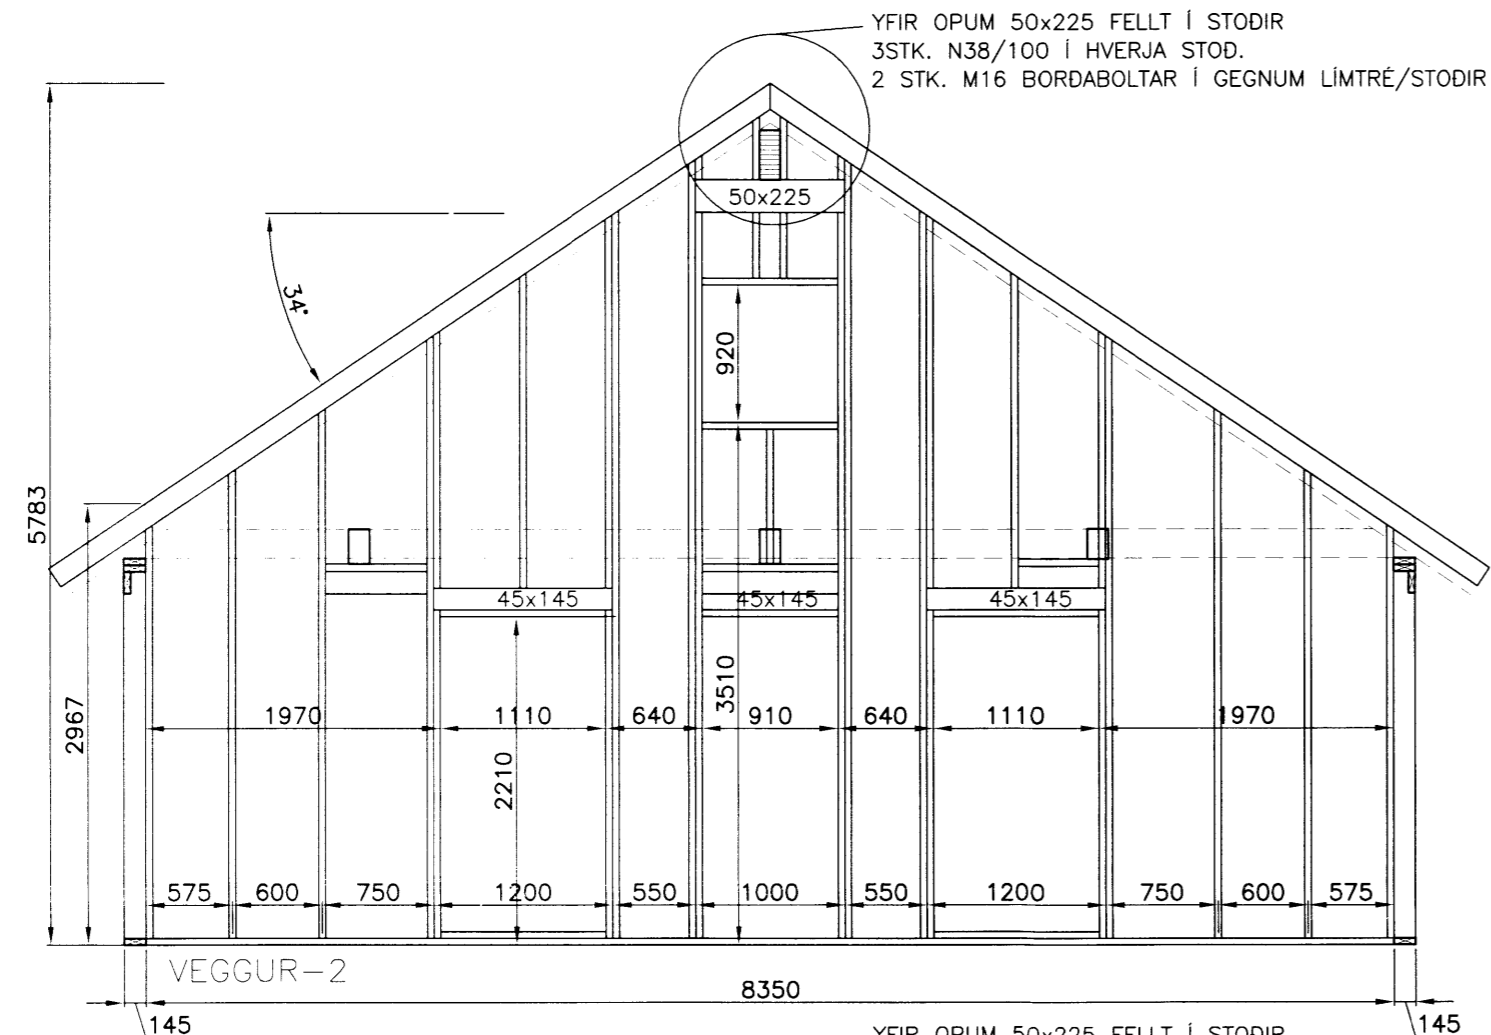

ÁÐUR EN OP ERU GERD  
SKAL FARA VEL YFIR STÆRD OG  
STADSETNINGU ÞEIRRA OG ÞESS  
GÆTT AD GLUGGAR OG HURDIR SEM  
VALIN ERU PASSI Í OPIN.

MILLISPIL c/c 800  
ERU EKKI SÝND Á TEIKNINGU.  
STIKKNEGLIST MED 2xN38/100 Á  
HVER SAMSEYTI.

SAMNEGLING HORNA:  
GN30/90 c/c100  
EINFÖLD RÖD

VEGGLÉGGJUR SKARIST UM AMK.  
1200mm.  
NEGLING: GN30/90 c/c 150.

		VERKFRÆÐISTOFA ARBORGAR ehf AUSTURVEGI 69 800 SELFOSSI Sími 480 4900 FAX 480 4901 www.verkarborg.is verkarborg@verkarborg.is	
		<b>LÆKJARBREKKA 6</b>	
DURDARVIRKI	MKV:		
VEGGJAPLAN	MKV:	1:100	
ÁSYND VEGGJA	MKV:	1:50	
HANNAÐ: T. ELLERT TÓMASSON	TEIKNAD: TET		
VERKNÚMÉR: 10039	SKRÁARNAFN: 10039-BURDARVIRKI		
DAGSETNING:	SAMÞYKKT:	TEIKNING NÚMÉR:	
29.07.2010		210	
201170-3979			