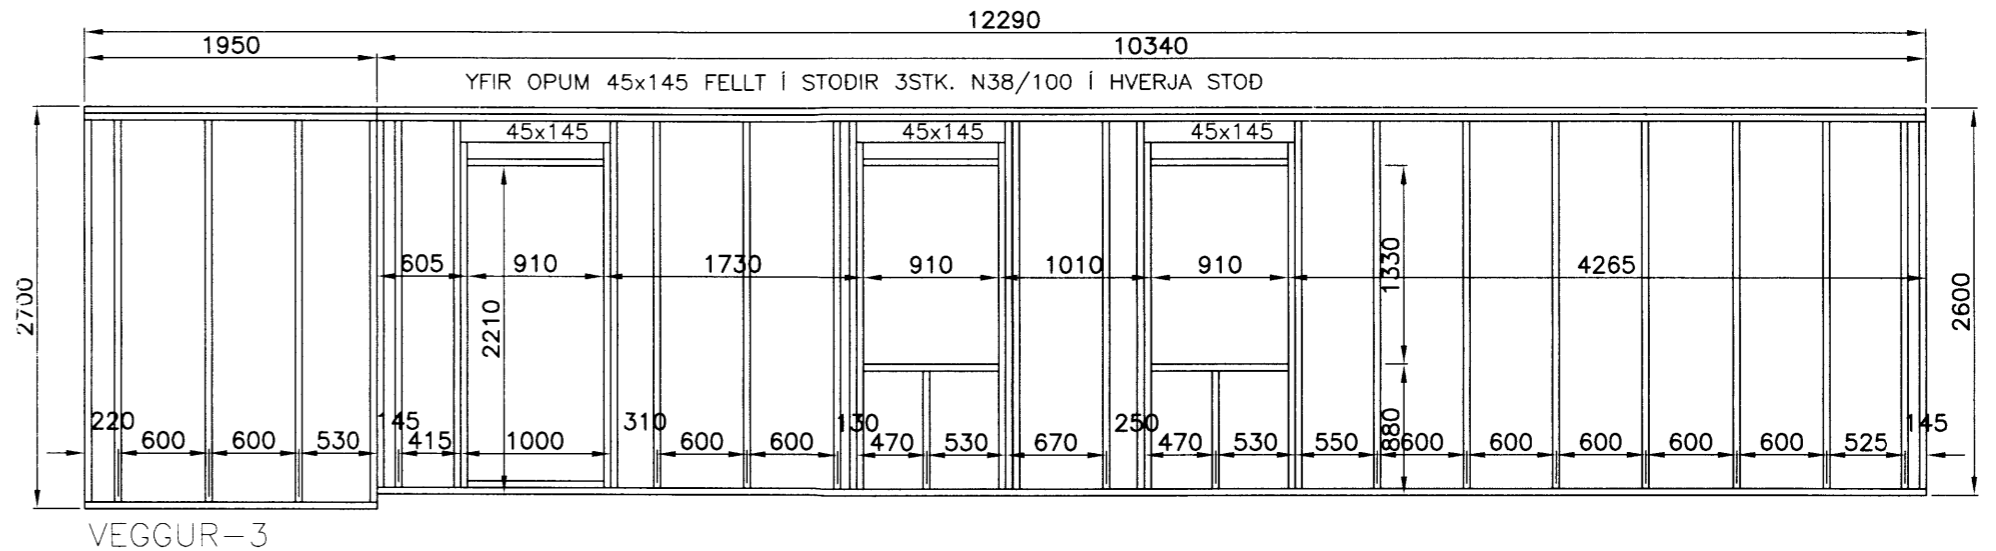

SAMNEGLING HORNA:  
GN30/90 c/c100  
EINFÖLD RÖD

VEGGLÉGGJUR SKARIST UM AMK.  
1200mm.  
NEGLING: GN30/90 c/c 150.

		VERKFRÆÐISTOFA ARBORGAR ehf AUSTURVEGI 69 800 SELFOSSI Sími 480 4900 FAX 480 4901 www.verkarborg.is verkarborg@verkarborg.is	
		<b>LÆKJARBREKKA 6</b>	
DURDARVIRKI	MKV:		
VEGGJAPLAN	MKV:	1:100	
ÁSYND VEGGJA	MKV:	1:50	
HANNAÐ: T. ELLERT TÓMASSON	TEIKNAD: TET		
VERKNÚMÉR: 10039	SKRÁARNAFN: 10039-BURDARVIRKI		
DAGSETNING:	SAMÞYKKT:	TEIKNING NÚMÉR:	
29.07.2010		210	
201170-3979			