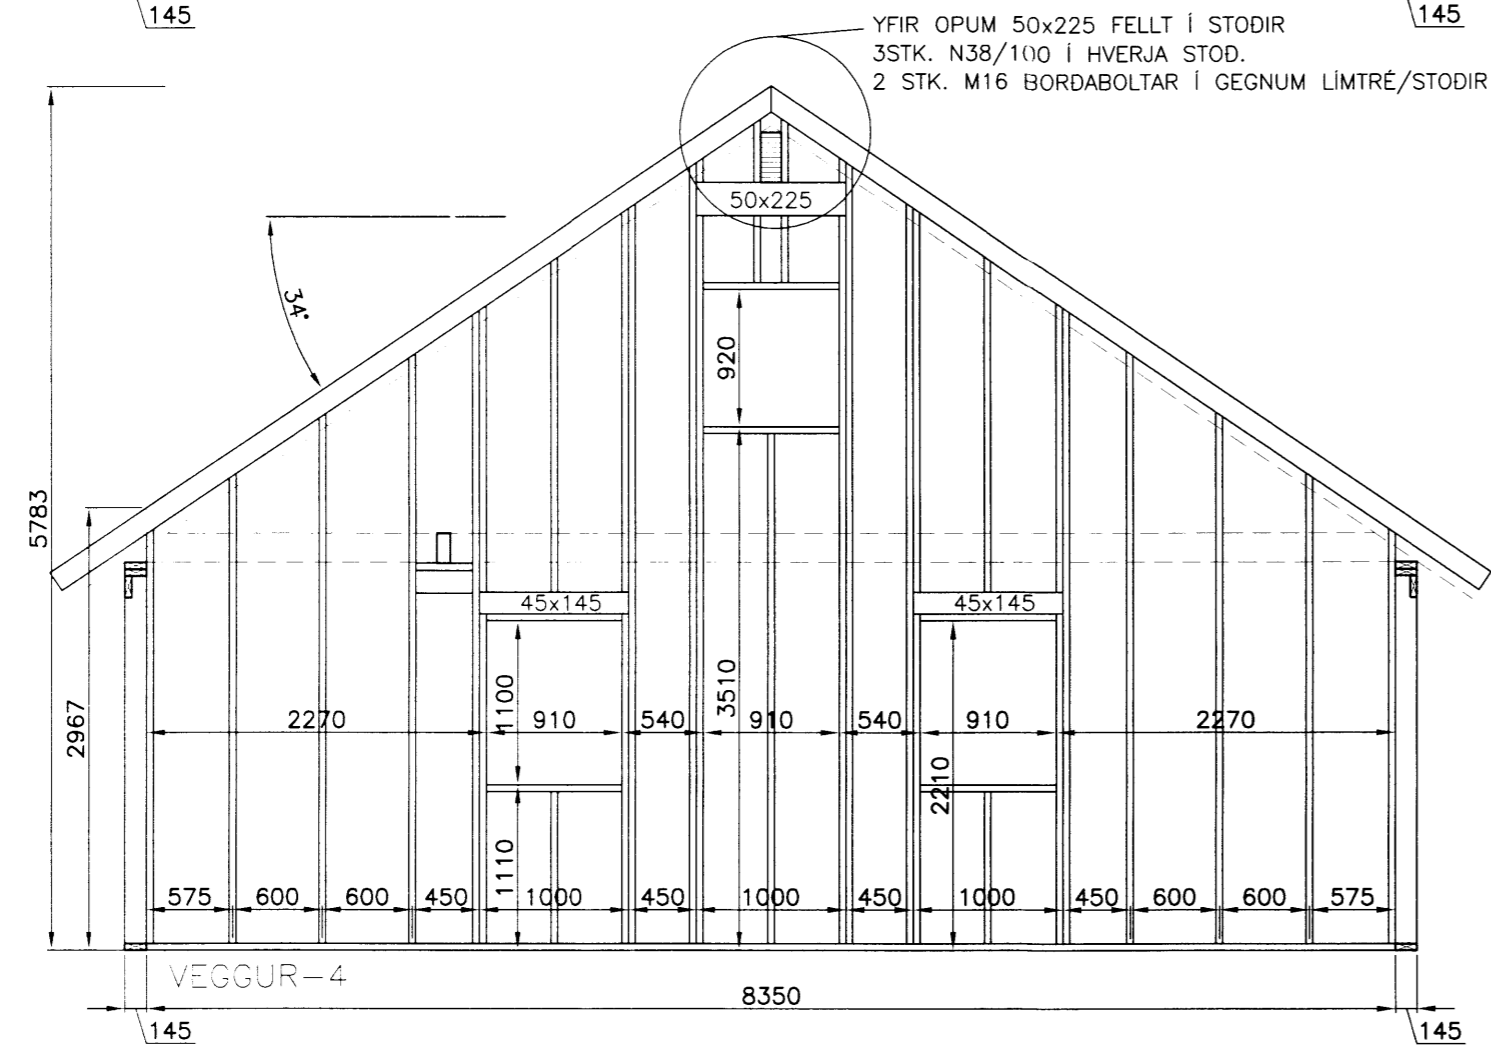

ÁÐUR EN OP ERU GERD  
SKAL FARA VEL YFIR STÆRD OG  
STADSETNINGU ÞEIRRA OG ÞESS  
GÆTT AD GLUGGAR OG HURDIR SEM  
VALIN ERU PASSI Í OPIN.

MILLISPIL c/c 800  
ERU EKKI SÝND Á TEIKNINGU.  
STIKKNEGLIST MED 2xN38/100 Á  
HVER SAMSEYTI.

SAMNEGLING HORNA:  
GN30/90 c/c100  
EINFÖLD RÖD

VEGGLÉGGJUR SKARIST UM AMK.  
1200mm.  
NEGLING: GN30/90 c/c 150.

		VERKFRÆÐISTOFA ARBORGAR ehf AUSTURVEGI 69 800 SELFOSSI Sími 480 4900 FAX 480 4901 www.verkarborg.is verkarborg@verkarborg.is	
		<b>LÆKJARBREKKA 6</b>	
DURDARVIRKI	MKV:		
VEGGJAPLAN	MKV:	1:100	
ÁSYND VEGGJA	MKV:	1:50	
HANNAÐ: T. ELLERT TÓMASSON	TEIKNAD: TET		
VERKNÚMÉR: 10039	SKRÁARNAFN: 10039-BURDARVIRKI		
DAGSETNING:	SAMÞYKKT:	TEIKNING NÚMÉR:	
29.07.2010		210	
201170-3979			