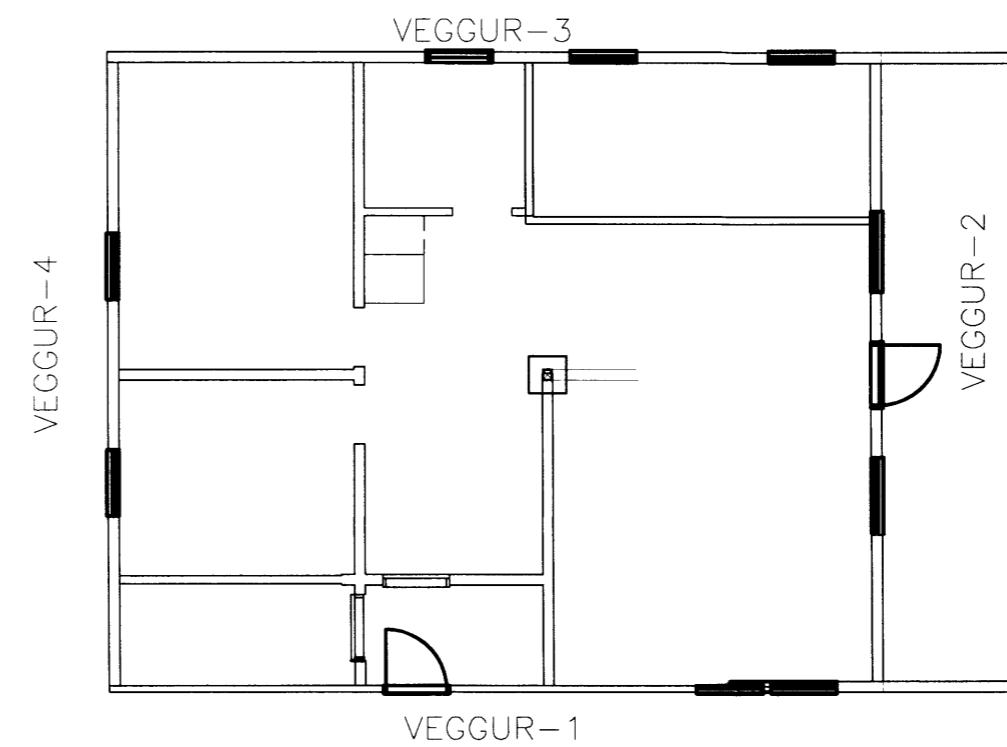

ÁÐUR EN OP ERU GERD  
SKAL FARA VEL YFIR STÆRD OG  
STADSETNINGU ÞEIRRA OG ÞESS  
GÆTT AD GLUGGAR OG HURDIR SEM  
VALIN ERU PASSI Í OPIN.

MILLISPIL c/c 800  
ERU EKKI SÝND Á TEIKNINGU.  
STIKKNEGLIST MED 2xN38/100 Á  
HVER SAMSEYTI.

SAMNEGLING HORNA:  
GN30/90 c/c100  
EINFÖLD RÖD

VEGGLÉGGJUR SKARIST UM AMK.  
1200mm.  
NEGLING: GN30/90 c/c 150.

		VERKFRÆÐISTOFA ARBORGAR ehf AUSTURVEGI 69 800 SELFOSSI Sími 480 4900 FAX 480 4901 www.verkarborg.is verkarborg@verkarborg.is	
		<b>LÆKJARBREKKA 6</b>	
DURDARVIRKI	MKV:		
VEGGJAPLAN	MKV:	1:100	
ÁSYND VEGGJA	MKV:	1:50	
HANNAÐ: T. ELLERT TÓMASSON	TEIKNAD: TET		
VERKNÚMÉR: 10039	SKRÁARNAFN: 10039-BURDARVIRKI		
DAGSETNING:	SAMÞYKKT:	TEIKNING NÚMÉR:	
29.07.2010		210	
201170-3979			