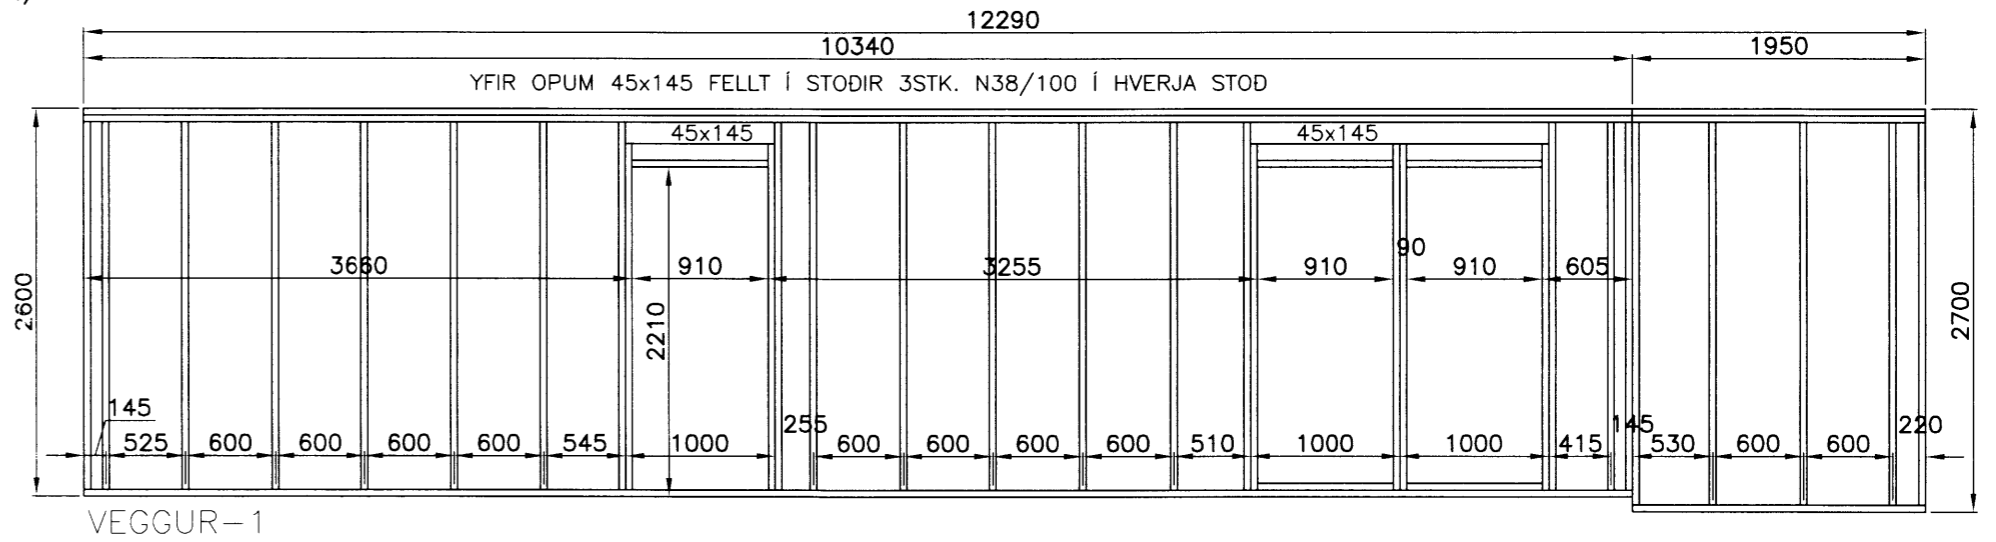

SAMNEGLING HORNA:  
GN30/90 c/c100  
EINFÖLD RÖD

VEGGLÉGGJUR SKARIST UM AMK.  
1200mm.  
NEGLING: GN30/90 c/c 150.

		VERKFRÆÐISTOFA ARBORGAR ehf AUSTURVEGI 69 800 SELFOSSI Sími 480 4900 FAX 480 4901 www.verkarborg.is verkarborg@verkarborg.is	
		<b>LÆKJARBREKKA 6</b>	
DURDARVIRKI	MKV:		
VEGGJAPLAN	MKV:	1:100	
ÁSYND VEGGJA	MKV:	1:50	
HANNAÐ: T. ELLERT TÓMASSON	TEIKNAD: TET		
VERKNÚMÉR: 10039	SKRÁARNAFN: 10039-BURDARVIRKI		
DAGSETNING:	SAMÞYKKT:	TEIKNING NÚMÉR:	
29.07.2010		210	
201170-3979			