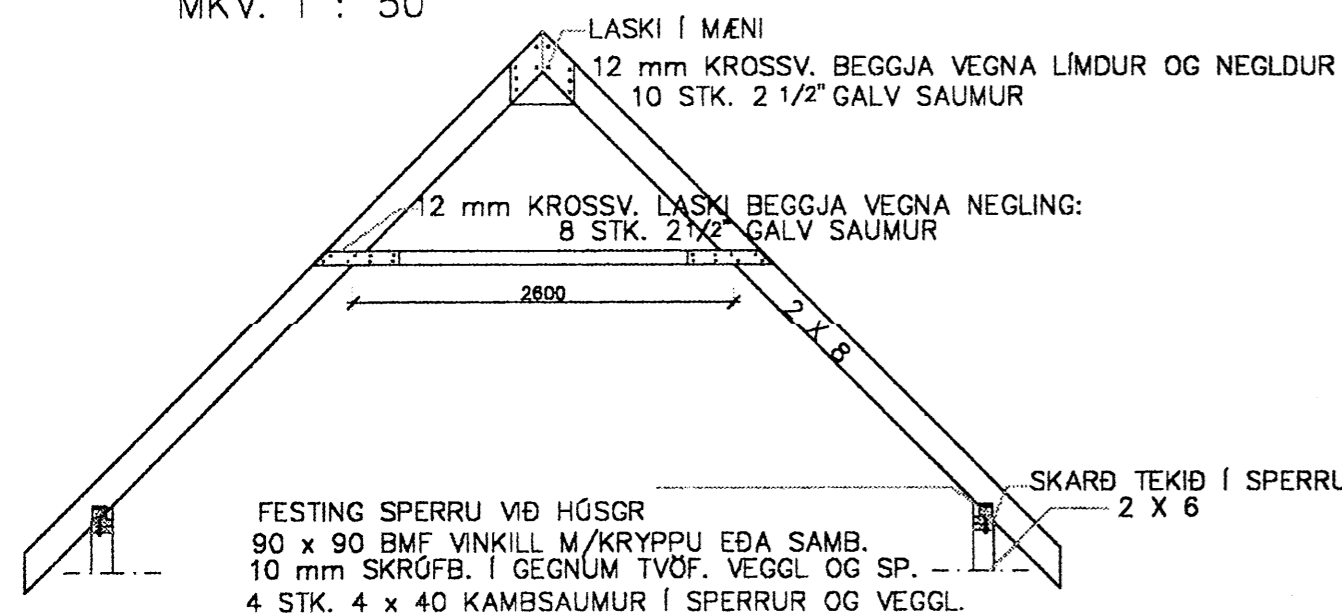

GRUNNMYND ÞAKVIÐA

MKV. 1 : 50

LÓÐRÉTT SNEIÐING B - B

MKV. 1 : 50

FESTING SPERRU VIÐ HÚSGR
90 x 90 BMF VINKILL M/KRYPPU EÐA SAMB.
10 mm SKRÚFB. Í GEGNUM TVÖF. VEGGL OG SP.
4 STK. 4 x 40 KAMBSAUMUR Í SPERRUR OG VEGGL.

LÓÐRÉTT SNEIÐING A - A

MKV. 1 : 50

FESTING SPERRU VIÐ HÚSGR
90 x 90 BMF VINKILL M/KRYPPU EÐA SAMB.
10 mm SKRÚFB. Í GEGNUM TVÖF. VEGGL OG SP.
4 STK. 4 x 40 KAMBSAUMUR Í SPERRUR OG VEGGL.

LÓÐRÉTT SNIÐ SEM SÝNIR SAMSETNINGU

Á SPERRUM OG SYLLU UTAN VIÐ HÚS
MKV. 1 : 20

LÓÐRÉTT SNIÐ SEM SÝNIR SAMSETNINGU

Á STÖÐ UNDIR SYLLU OG GÓLFBITA
UNDIR PALL UTAN VIÐ HÚS
MKV. 1 : 20

Daggs: 03.10. 2012	Hann./teikn.	yfirfarlið:	M.kv.:	Viðar Guðbjörnsson
 Heiti.: 22.08.02.VR-3119			1:50	Nr.: 1.5
Heilsárshús í landi Skarðs 2 í Gnúpverjahreppi				
GRUNNMYND ÞAKVIÐA OG SNEIÐINGAR				
Tilvæun.:				