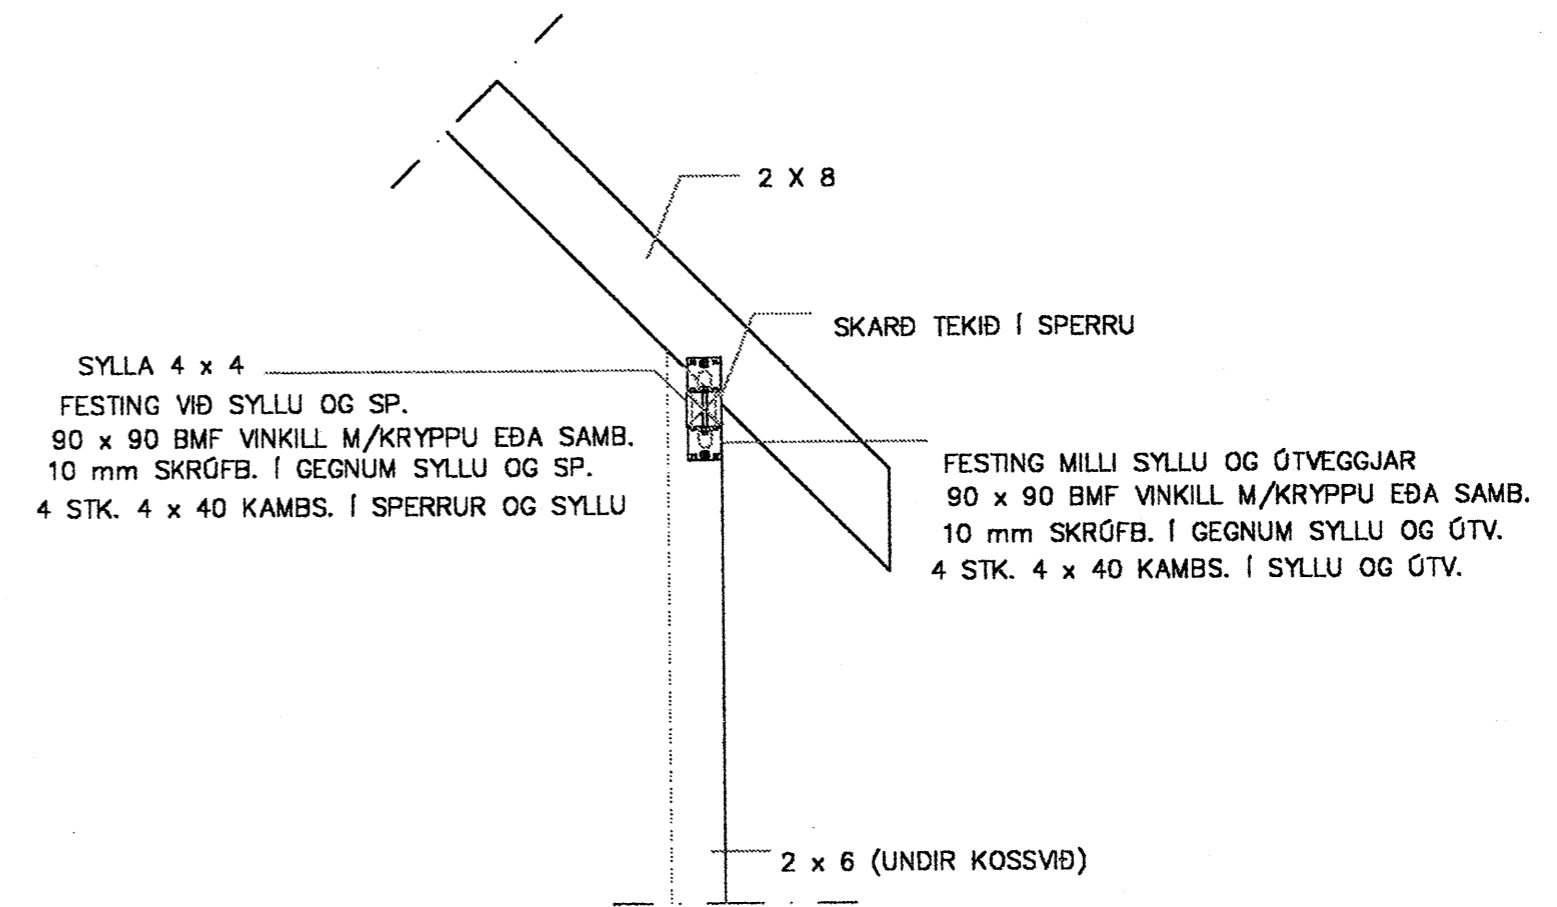

LÓÐRÉTT SNEIÐING A - A

MKV. 1 : 50

FESTING SPERRU VIÐ HÚSGR
90 x 90 BMF VINKILL M/KRYPPU EÐA SAMB.
10 mm SKRÚFB. Í GEGNUM TVÖF. VEGGL OG SP.
4 STK. 4 x 40 KAMBSAUMUR Í SPERRUR OG VEGGL.

LÓÐRÉTT SNIÐ SEM SÝNIR SAMSETNINGU

Á SPERRUM OG SYLLU UTAN VIÐ HÚS
MKV. 1 : 20

LÓÐRÉTT SNIÐ SEM SÝNIR SAMSETNINGU

Á STÖÐ UNDIR SYLLU OG GÓLFBITA
UNDIR PALL UTAN VIÐ HÚS
MKV. 1 : 20

Daggs: 03.10. 2012	Hann./teikn.	yfirfarlið:	M.kv.:	Viðar Guðbjörnsson
 Heiti.: 22.08.02.VR-3119			1:50	Nr.: 1.5
Heilsárshús í landi Skarðs 2 í Gnúpverjahreppi				
GRUNNMYND ÞAKVIÐA OG SNEIÐINGAR				
Tilvæun.:				