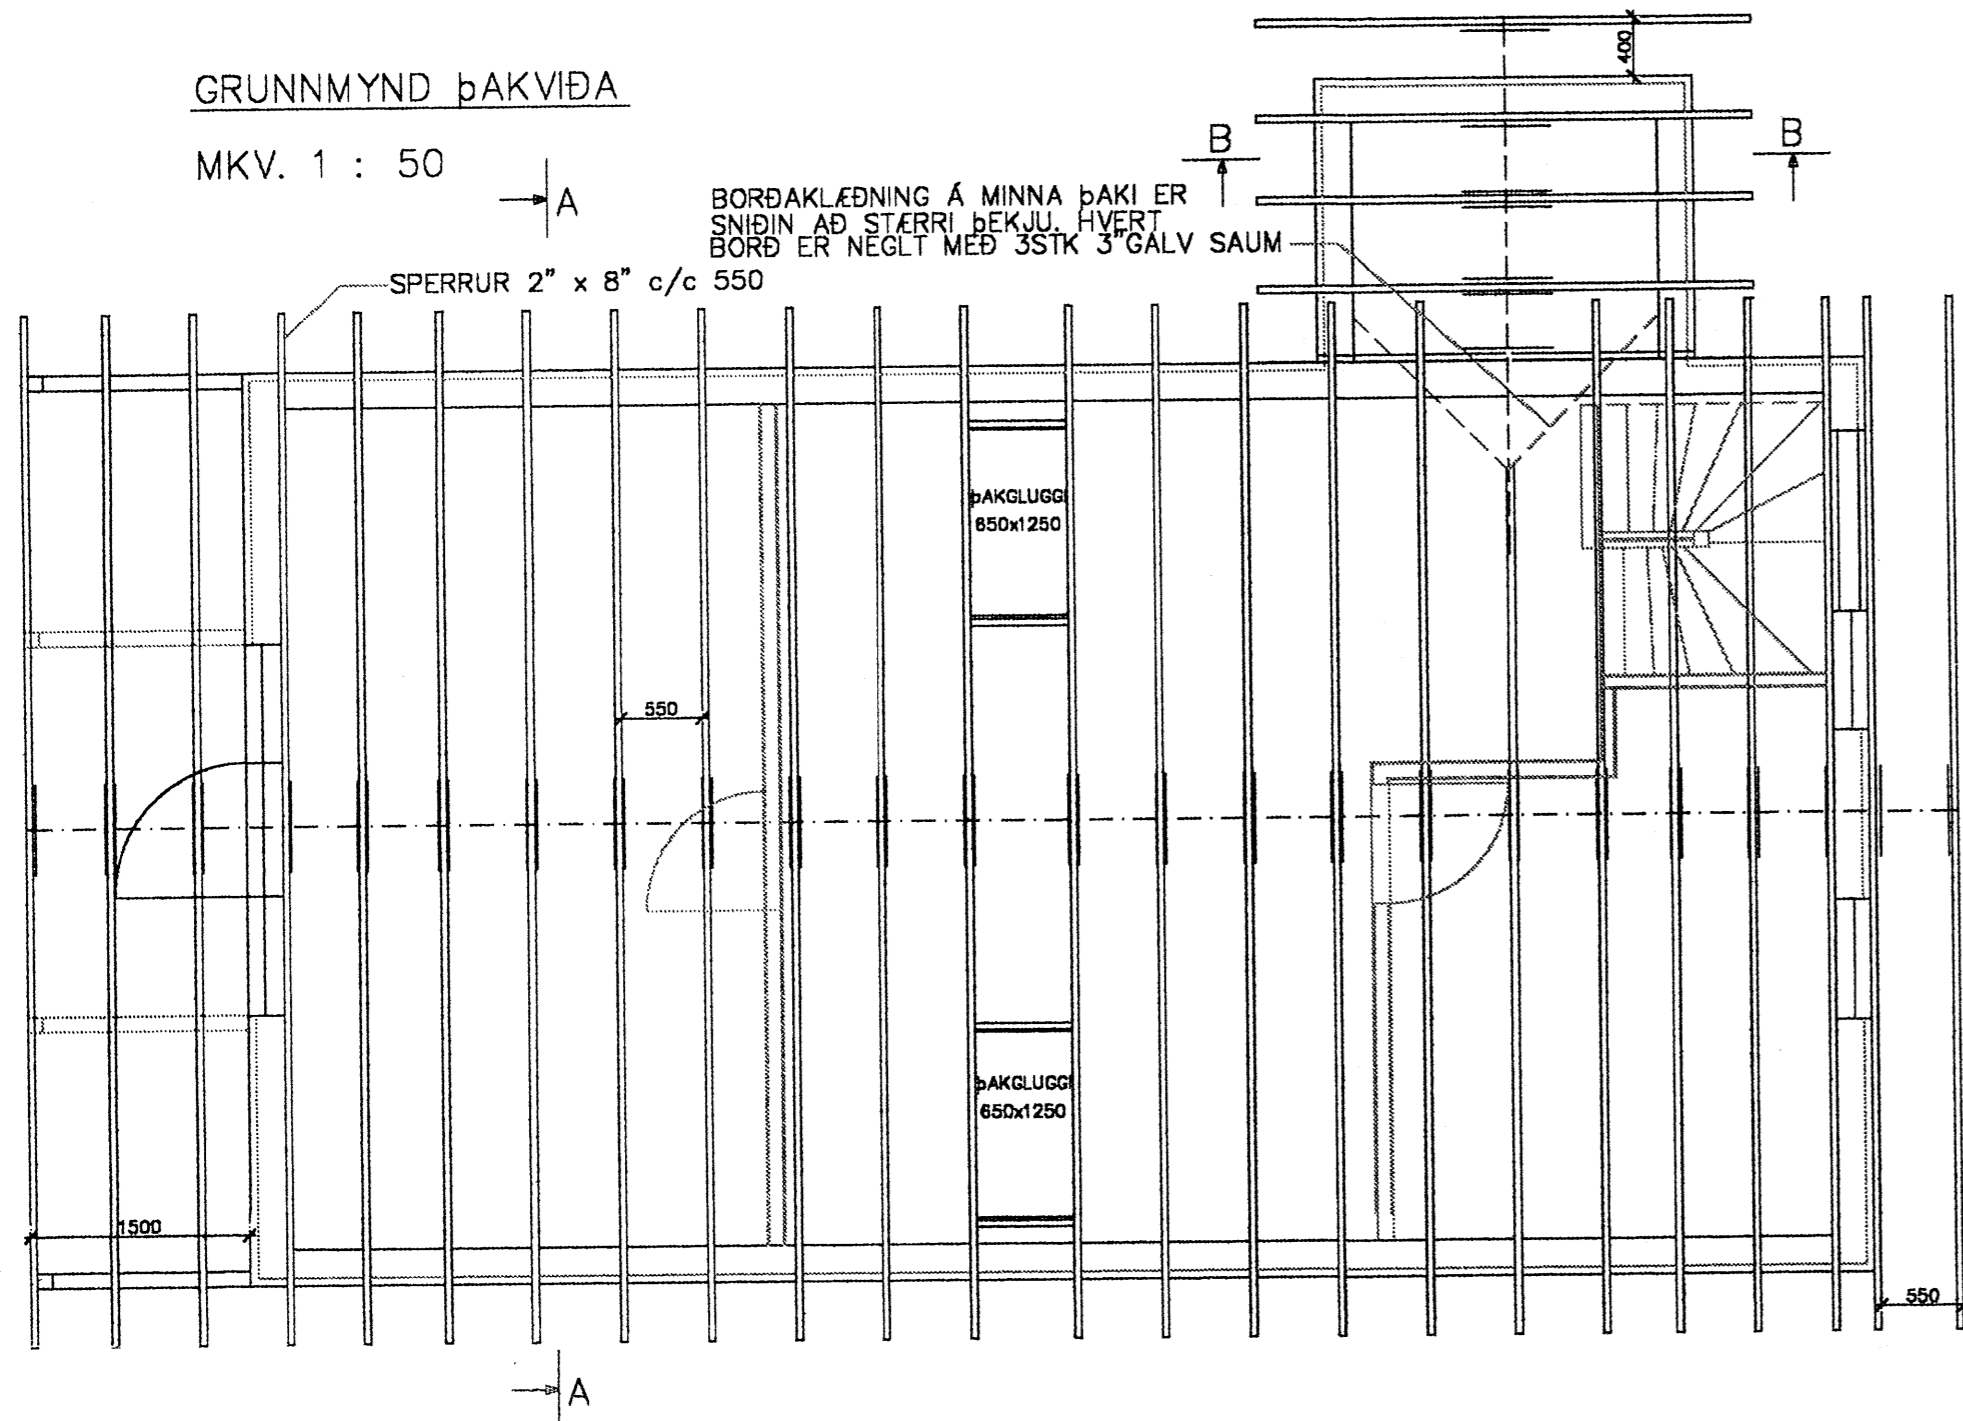

GRUNNMYND ÞAKVIÐA

MKV. 1 : 50

LÓÐRÉTT SNEIÐING B - B

MKV. 1 : 50

FESTING SPERRU VIÐ HÚSGR
90 x 90 BMF VINKILL M/KRYPPU EÐA SAMB.
10 mm SKRÚFB. Í GEGNUM TVÖF. VEGGL OG SP.
4 STK. 4 x 40 KAMBSAUMUR Í SPERRUR OG VEGGL.

LÓÐRÉTT SNEIÐING A - A

MKV. 1 : 50

FESTING SPERRU VIÐ HÚSGR
90 x 90 BMF VINKILL M/KRYPPU EÐA SAMB.
10 mm SKRÚFB. Í GEGNUM TVÖF. VEGGL OG SP.
4 STK. 4 x 40 KAMBSAUMUR Í SPERRUR OG VEGGL.

LÓÐRÉTT SNIÐ SEM SÝNIR SAMSETNINGU

Á SPERRUM OG SYLLU UTAN VIÐ HÚS
MKV. 1 : 20

LÓÐRÉTT SNIÐ SEM SÝNIR SAMSETNINGU

Á STÖÐ UNDIR SYLLU OG GÓLFBITA
UNDIR PALL UTAN VIÐ HÚS
MKV. 1 : 20

Daggs: 03.10. 2012	Hann./teikn.	yfirfarlið:	M.kv.:	Viðar Guðbjörnsson
 Heiti.: 22.08.02.VR-3119			1:50	Nr.: 1.5
Heilsárshús í landi Skarðs 2 í Gnúpverjahreppi				
GRUNNMYND ÞAKVIÐA OG SNEIÐINGAR				
Tilvæun.:				