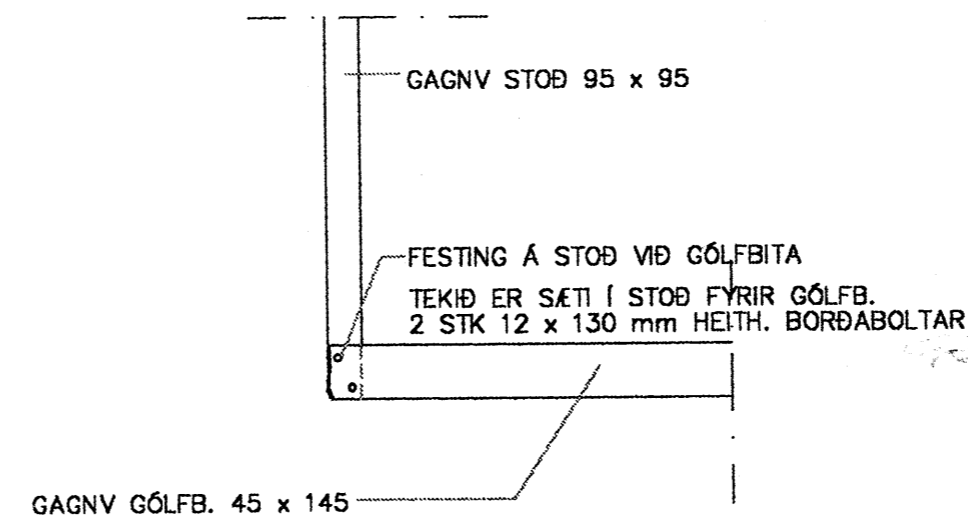

LÓÐRÉTT SNEIÐING A - A

MKV. 1 : 50

FESTING SPERRU VIÐ HÚSGR
90 x 90 BMF VINKILL M/KRYPPU EÐA SAMB.
10 mm SKRÚFB. Í GEGNUM TVÖF. VEGGL OG SP.
4 STK. 4 x 40 KAMBSAUMUR Í SPERRUR OG VEGGL.

LÓÐRÉTT SNIÐ SEM SÝNIR SAMSETNINGU

Á SPERRUM OG SYLLU UTAN VIÐ HÚS
MKV. 1 : 20

LÓÐRÉTT SNIÐ SEM SÝNIR SAMSETNINGU

Á STÖÐ UNDIR SYLLU OG GÓLFBITA
UNDIR PALL UTAN VIÐ HÚS
MKV. 1 : 20

Daggs: 03.10. 2012	Hann./teikn.	yfirfarlið:	M.kv.:	Viðar Guðbjörnsson
 Heiti.: 22.08.02.VR-3119			1:50	Nr.: 1.5
Heilsárshús í landi Skarðs 2 í Gnúpverjahreppi				
GRUNNMYND ÞAKVIÐA OG SNEIÐINGAR				
Tilvæun.:				