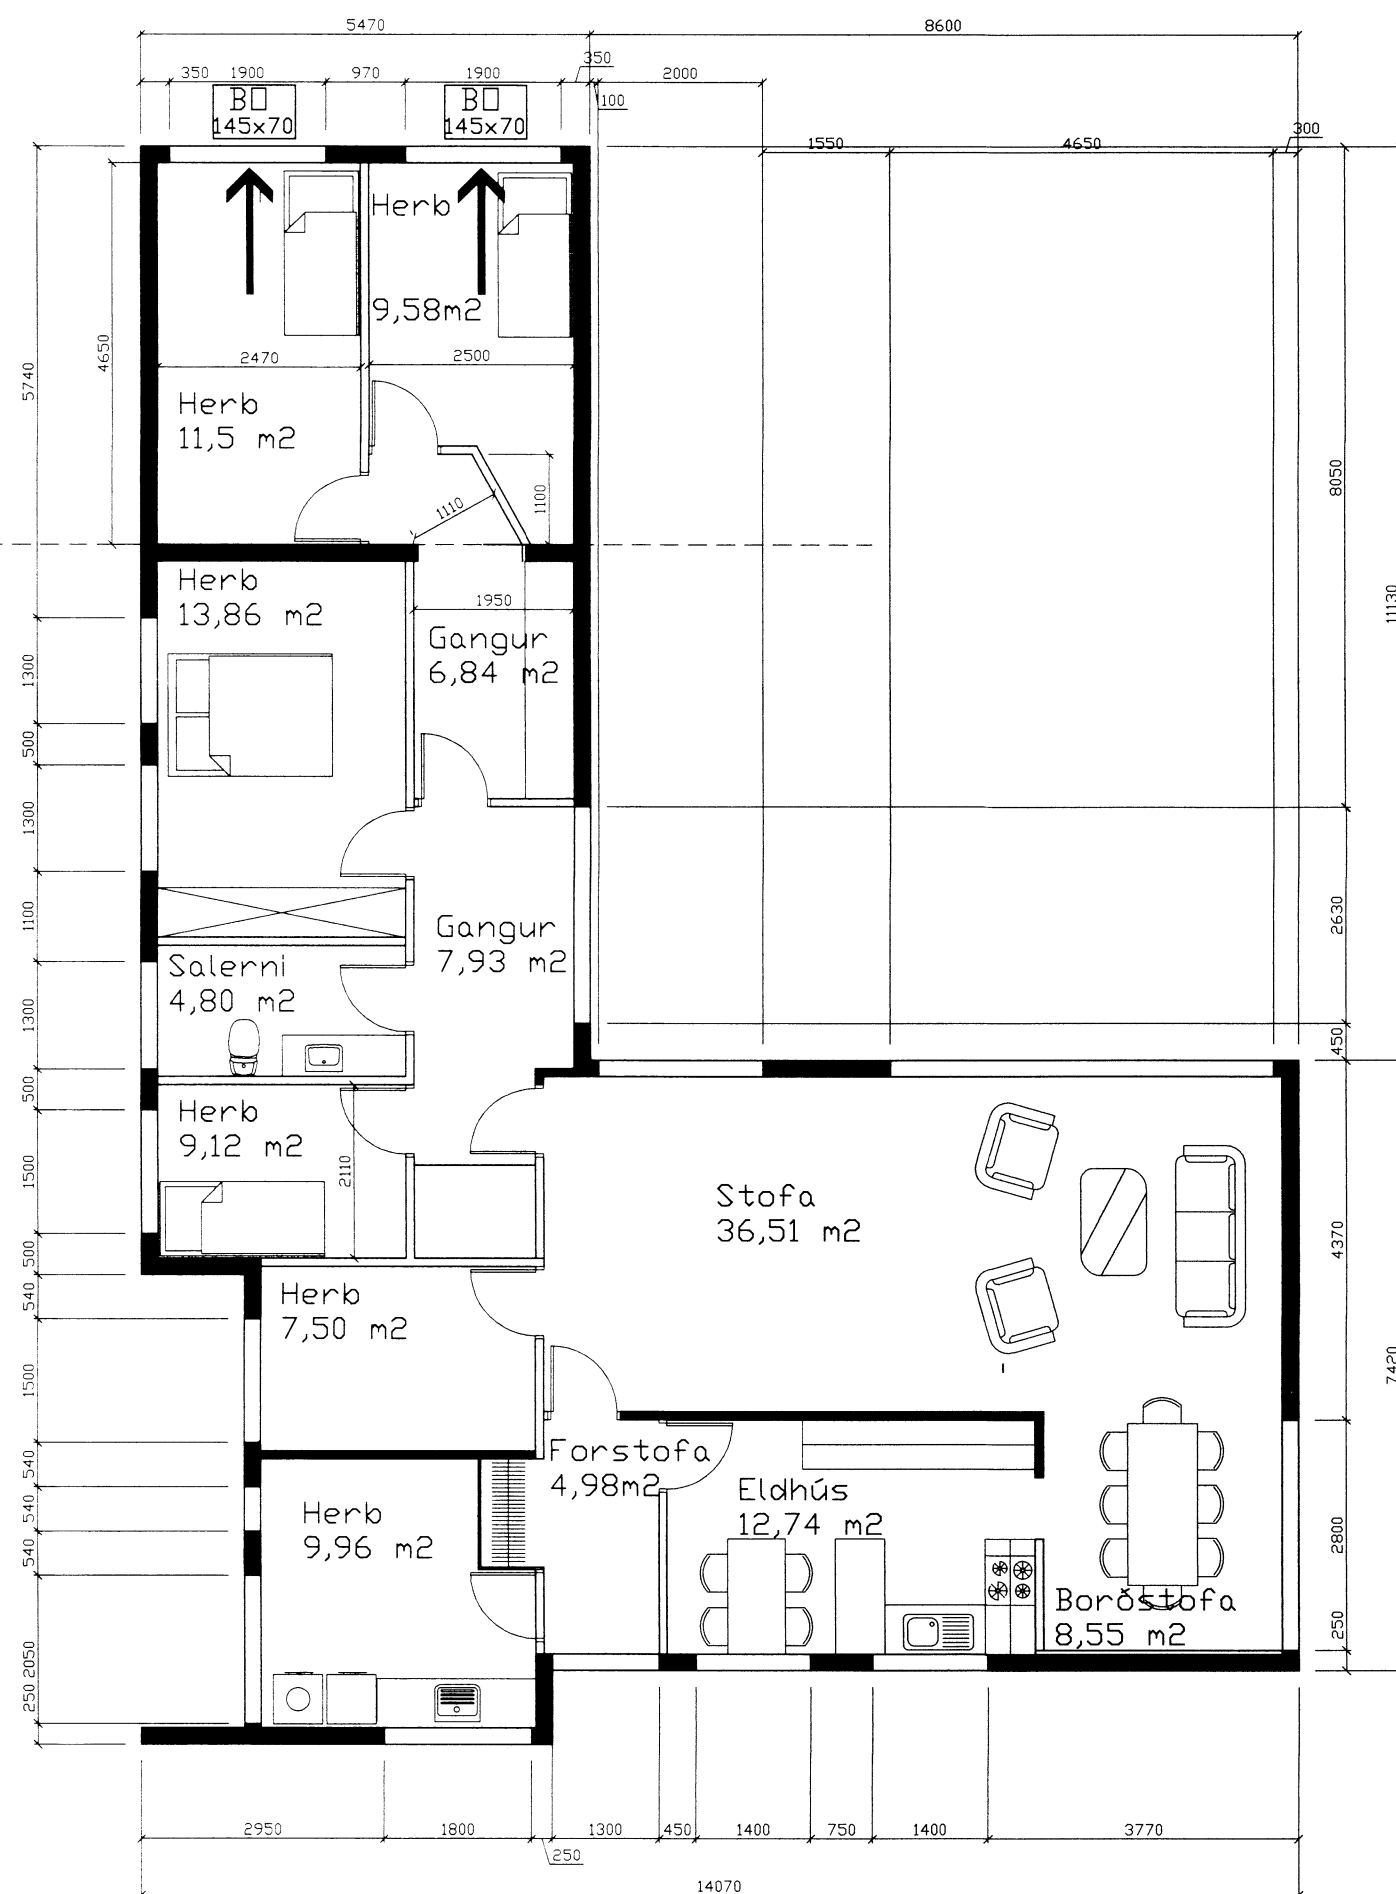

Áskjalning og lýsing af húsnæðisáætlun.
 Samþykkt
 04 JULÍ 2012
Þorgerður Gunnarsdóttir
 Býðingarráðgjafi

Norður

Vestur

Suður

Austur

161531

Ásólfstaðir stækkun.dwg

Einar Bjarnason Verkfræðingur 300464-7269		TEIKN. EB	DAGS. mars 2012
Stækkun Ásólfstaðir		REIKN.	VERK. V12001
		YFIRF.	BLAD.
Ásólfstaðir		MKV. 1:100	01
		Skeiða og Gnúpverjahreppi	

Breyting	Dags.	Skýring	Br.

6704
Gunnarsdóttir