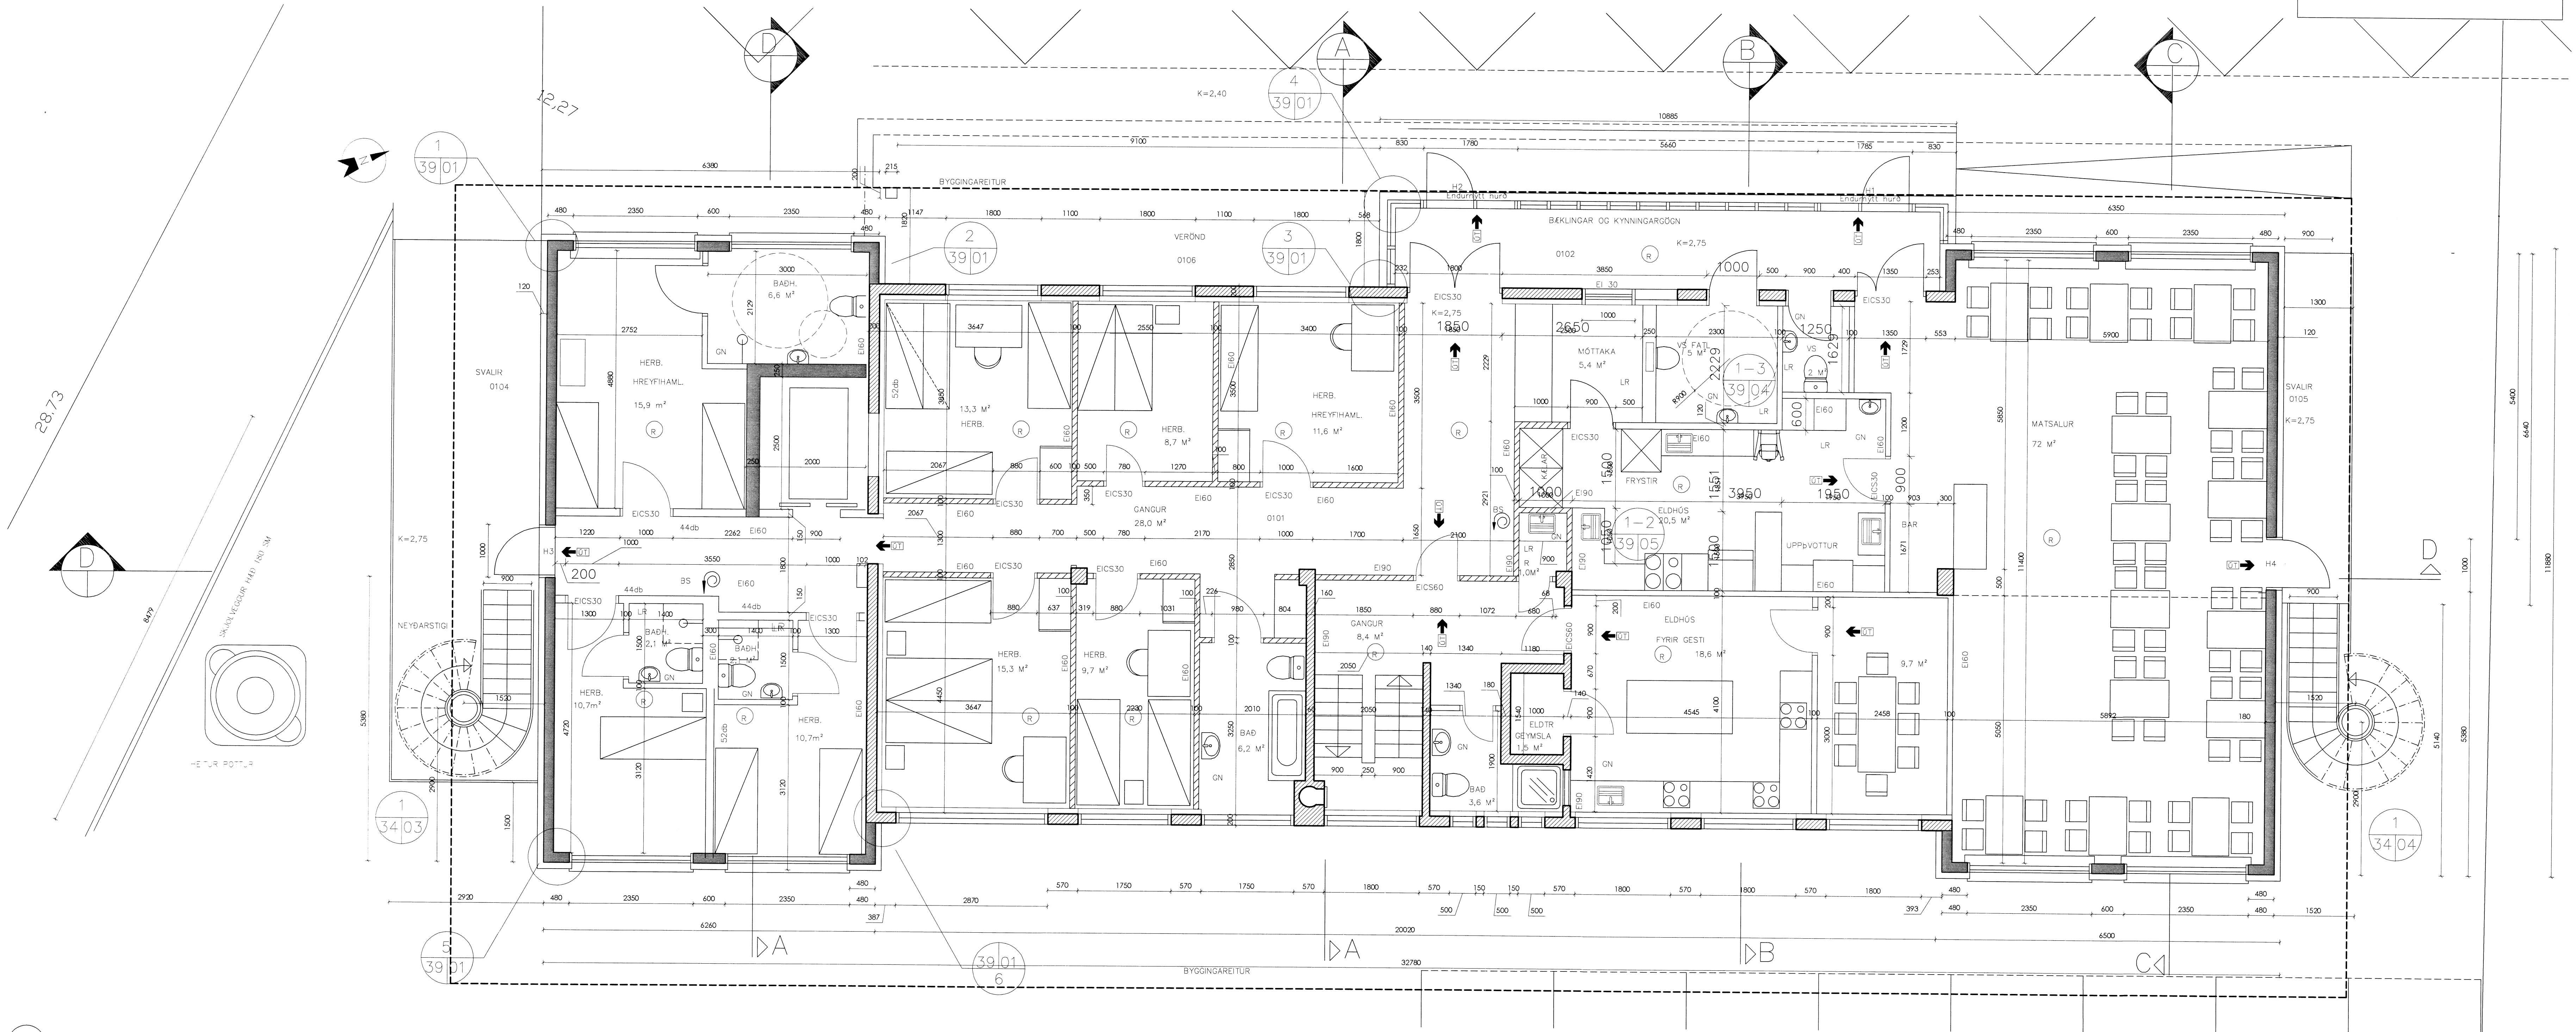

ark

GRUNNMYND 1.HÆÐ
MKV.1: 50

MÁL EÐU Í MILLIMETRUM NEMA ANNARS SÉ GETIÐ EF MISRÆMI EÐA MÁLVILLUR FINNAST Á TEIKNINGUM BER AÐ TILKYNNNA BÆÐ TIL ARKFORM ÁN TAFAR. ÞESSI TEIKNING FELLUR UNDIR HÖFUÐARRÉTTARLÖG	ARKFORM ARKITEKTASTOFA	www.arkform.is Sími 552 1199 NETF. arkform@arkform.is	SKRÁ NR. A-1402-1901 MKV. 150	HANNAÐ DAGS. 20.3.2015	GM
		BORGARTÚN 24, 105 REYKJAVÍK	TEIKN NR. 20-02 RABNR. 00 ENDURSK. 0	ATRÍÐI GRUNNMYND 2.HÆÐ	GUDJÓN MAGNÚSSON ARKITEKT FAL FSSA KT. 250456-4339