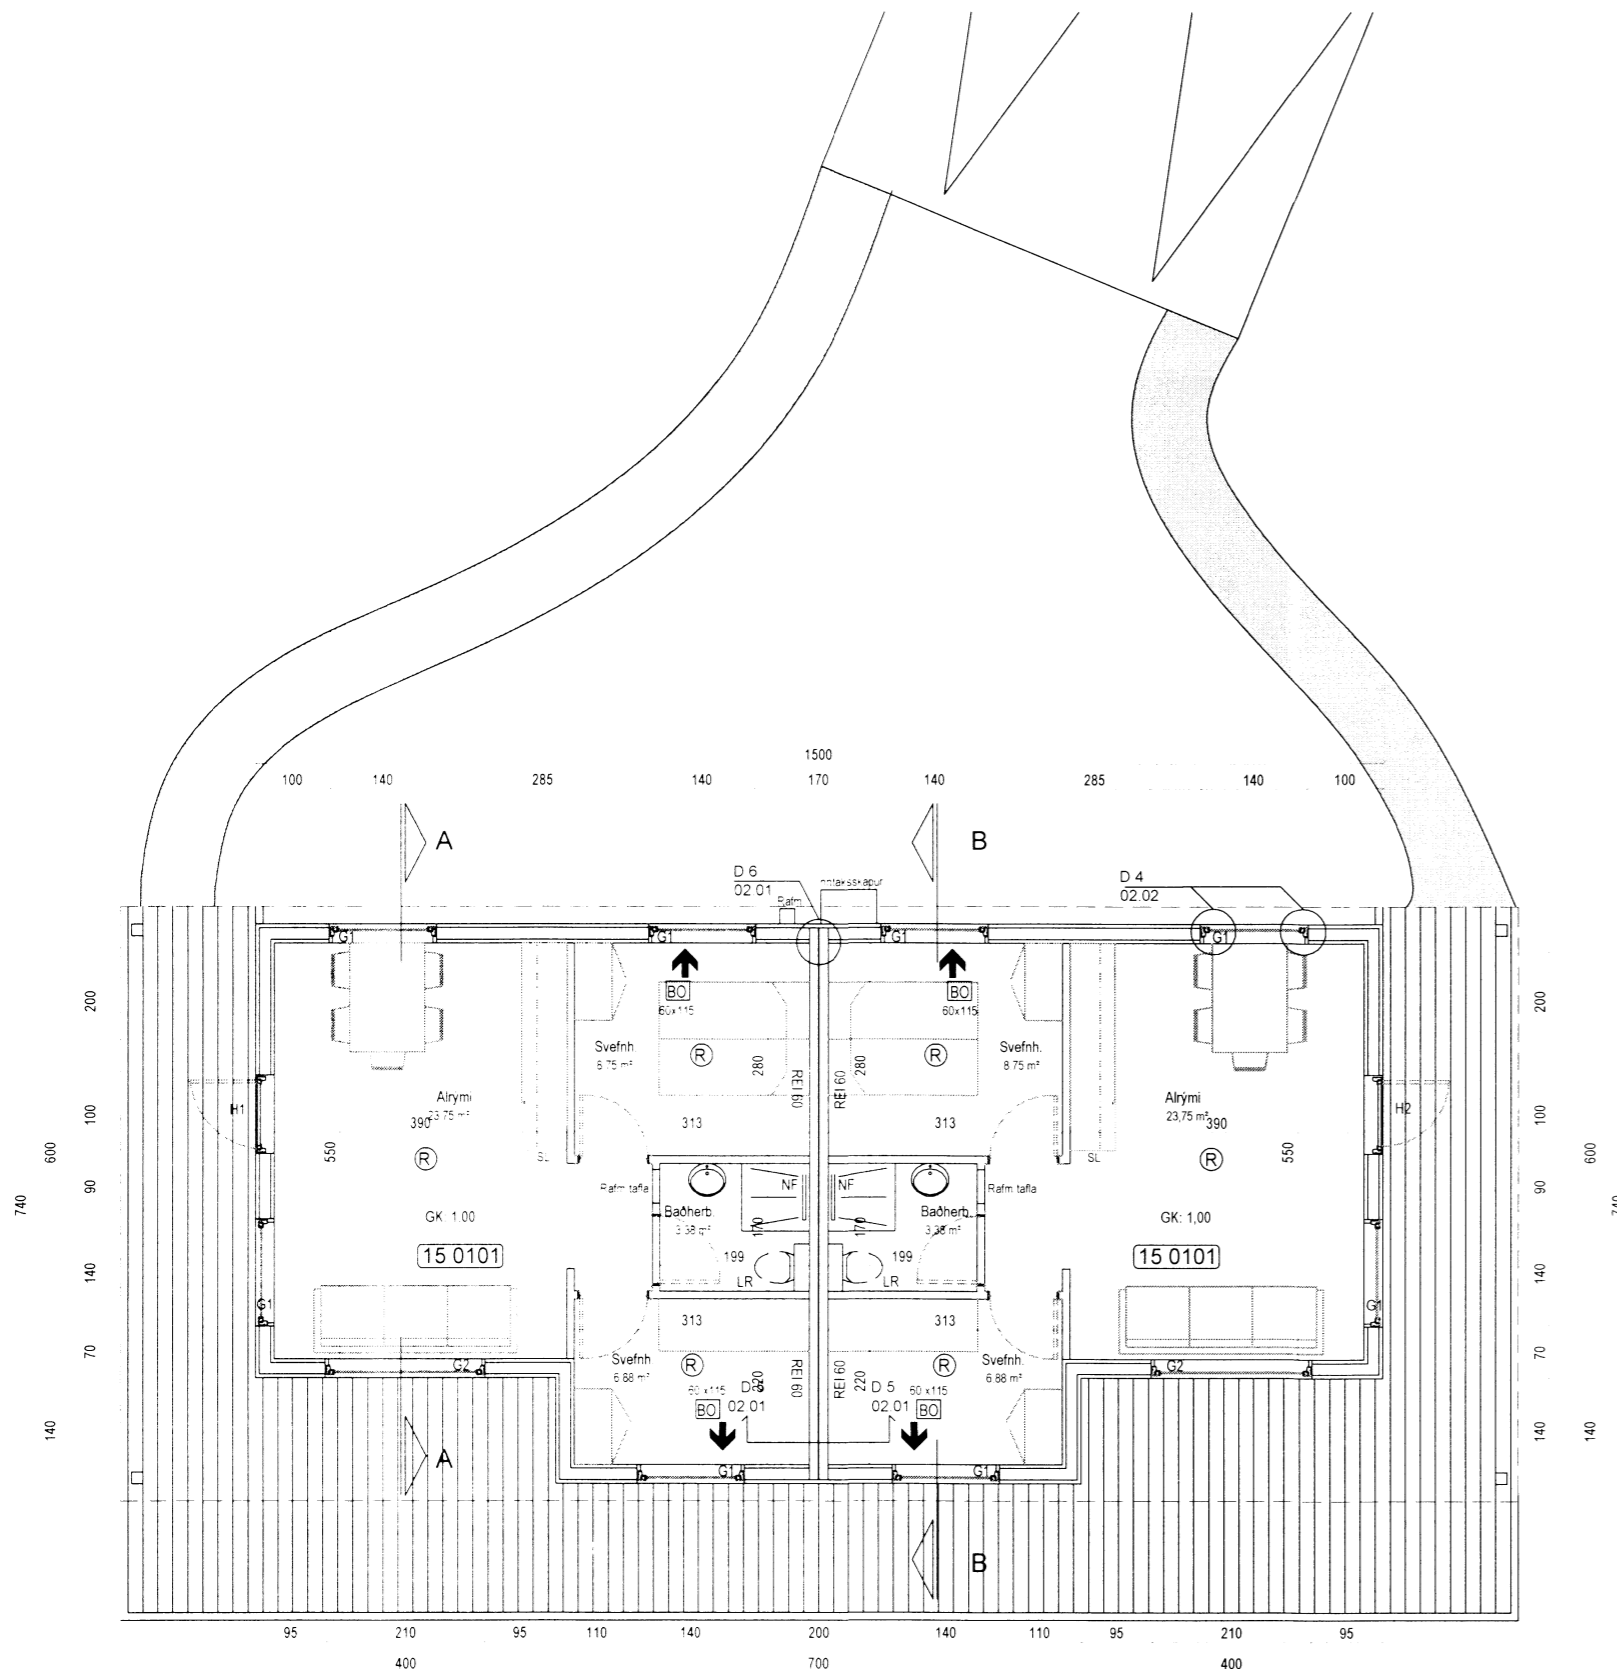

Suðlæg hlíð
Mkv 1:100

Norðlæg hlíð
Mkv 1:100

Austlæg hlíð
Mkv 1:100

Vestlæg hlíð
Mkv 1:100

Grunnmynd
Mkv 1:100

Snið A-A
Mkv 1:100

Snið B-B

Miðdalskot, Bláskógabyggð
A-14-032
MHL.15 Grunnmynd, útlit og snið