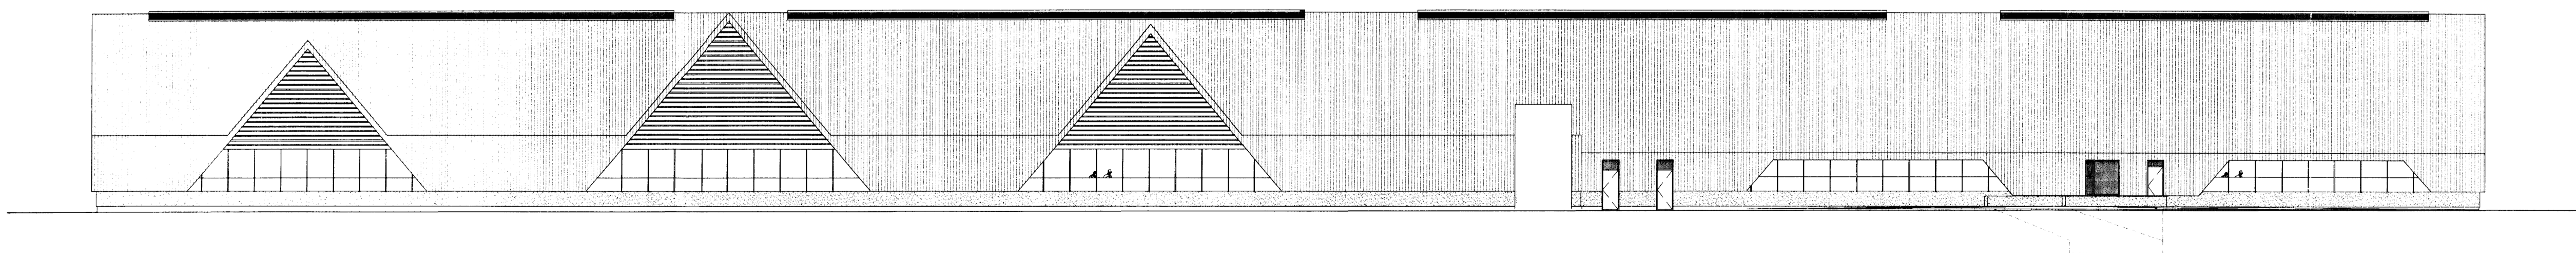

ÚTLIT AUSTUR - YFIRLITSMYND
MKV 1:200

Upprunalegur höfundur:

1. Útgáfa	26.06.2015	AEG	JSE
Öp. Sýning / Þrygging	Dagur	Teiknað	Yfirfarið

Amar Bjarni Eiríksson
VERKSMAPI / ÚSSAÐI
FJÓÐ - GUNNBJARNARHOLT
TEIÐIÐ VERKS
GUNNBJARNARHOLT
GATVISTAÐBETNING

ADALUPPDRATTUR
ÚTLIT AUSTUR
— MKV: 1:100
— BLAÐSTÆRÐ: A1
— ÚTGÁFA DAGS: 26.06.2015
TEIKNAD: JSE/AEG
YFIRFARIÐ: JSE

1504 **308 - 1**
VERNR. RÁÐNR. ÚTGÁFA

Jón Steinn Elvarsson FAI
NÚM. 270976-3609

7027