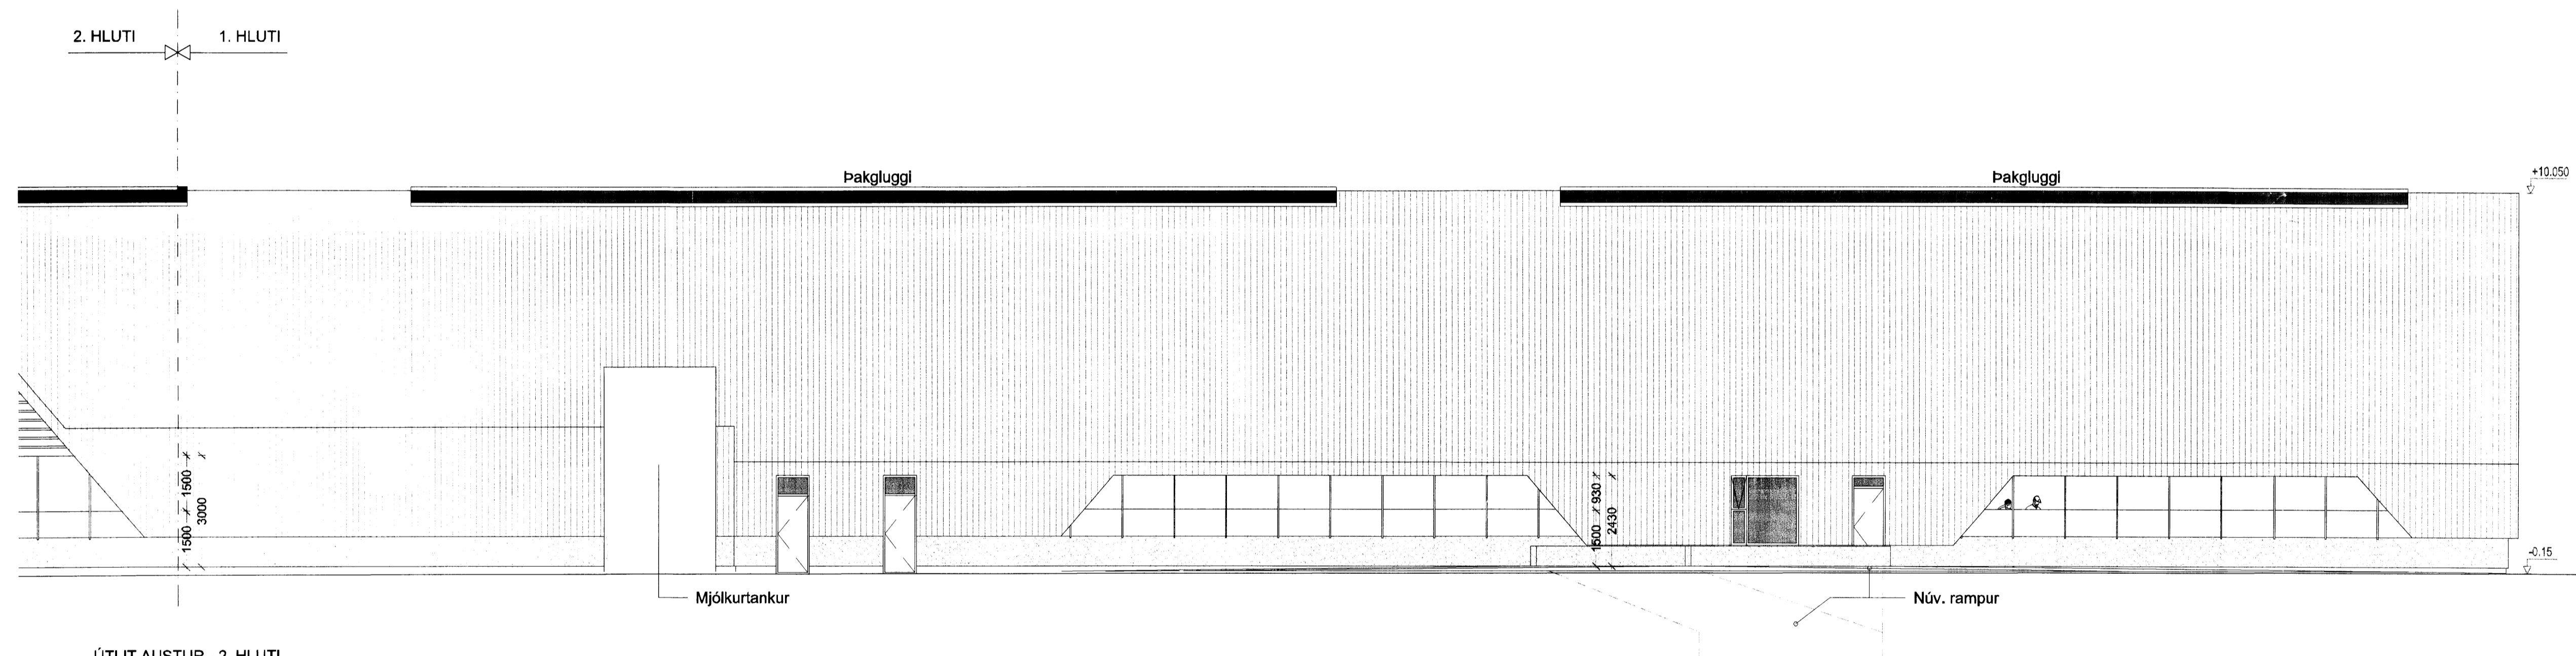

ÚTLIT AUSTUR - 2. HLUTI
MKV 1:100