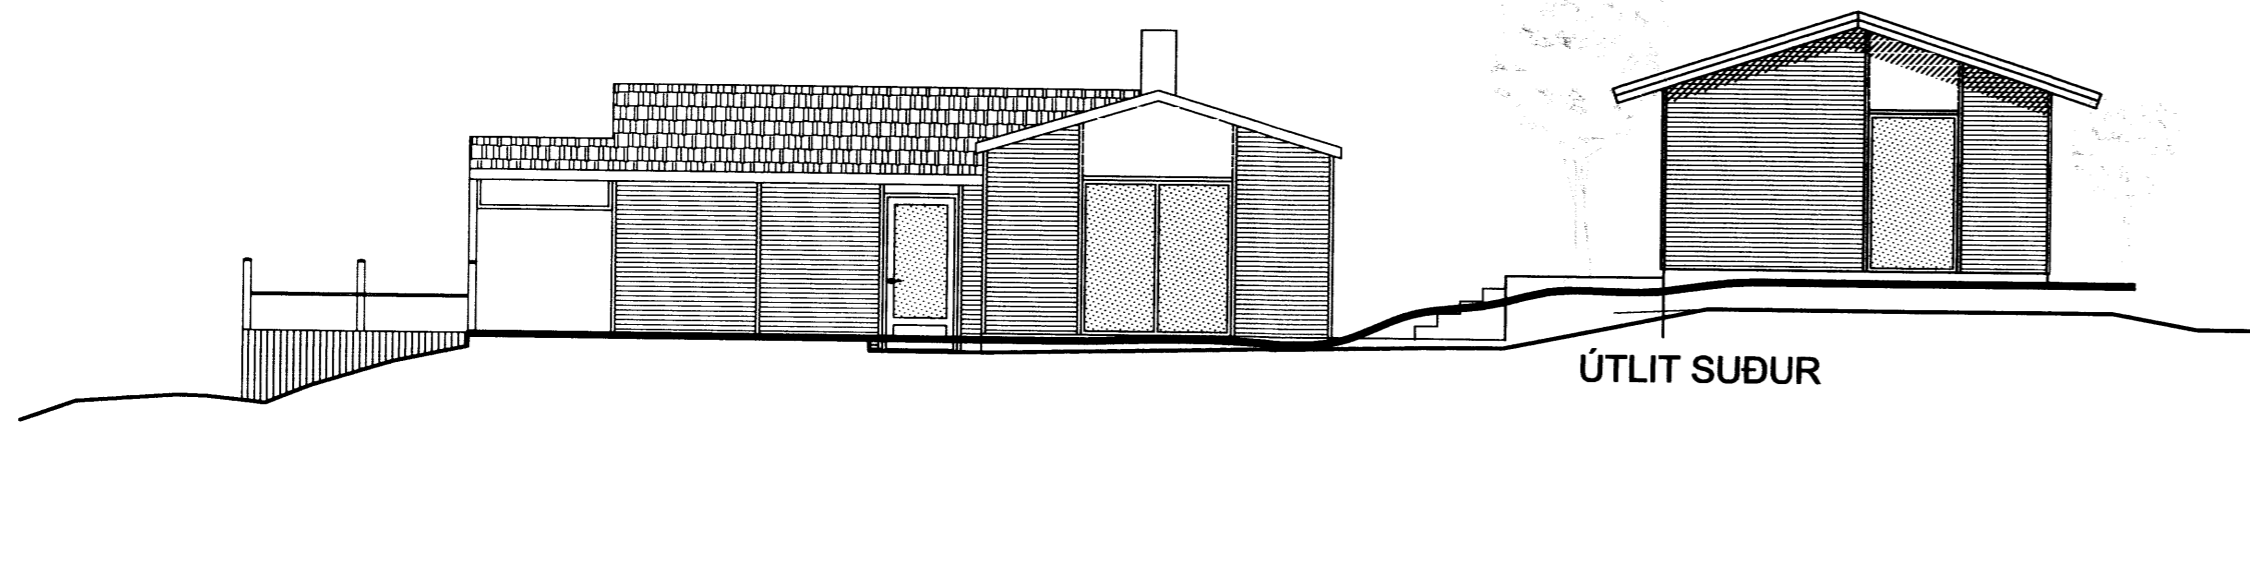

Samþykkt
29. APR. 2015
Ólafur G. Erlingsson
Byggingaálfurinn

ÚTLIT SUÐUR