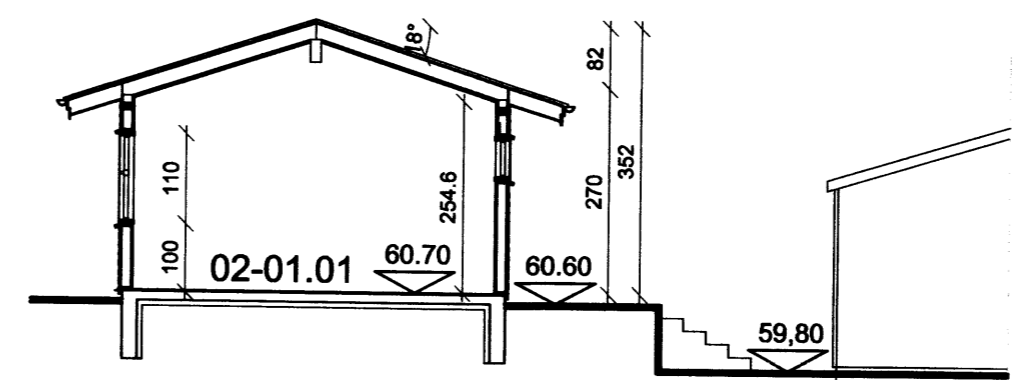

SKURÐUR MHL.2

SKÝRINGAR SJÁ BLAÐ B-1406-01
ÖLL MÁL ERU Í SENTIMETURUM

Teiknistofan
Drök
Hafnar götu 90, 230 Keflavík.
Haraldur Valbergsson B.F.I.
Kennitala: 290162-5999
Sími 421-4140, Fax 421-3144

**FRÍSTUNÐARHÚS Í LANDI BERGSTAÐA
LÓÐ 167201, BISKUPSTUNGUM**

Verk: ÚTLIT OG SKURÐIR BREYTING OG STÆKKUN			
Hann. HV.	Teikn. HV.	Mkv. 1:100	Teikn.nr. B-1406-03
Samþ. <i>[Signature]</i>	Dags. 29.07.2014