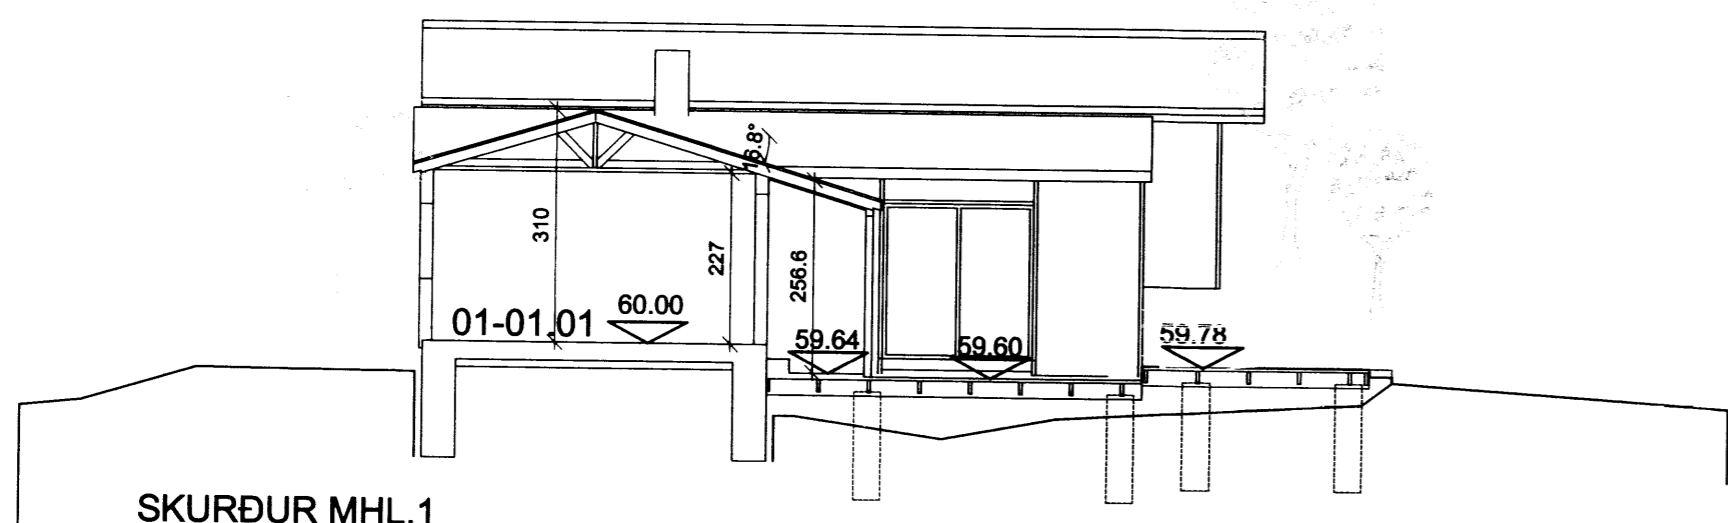

SKURÐUR MHL.1