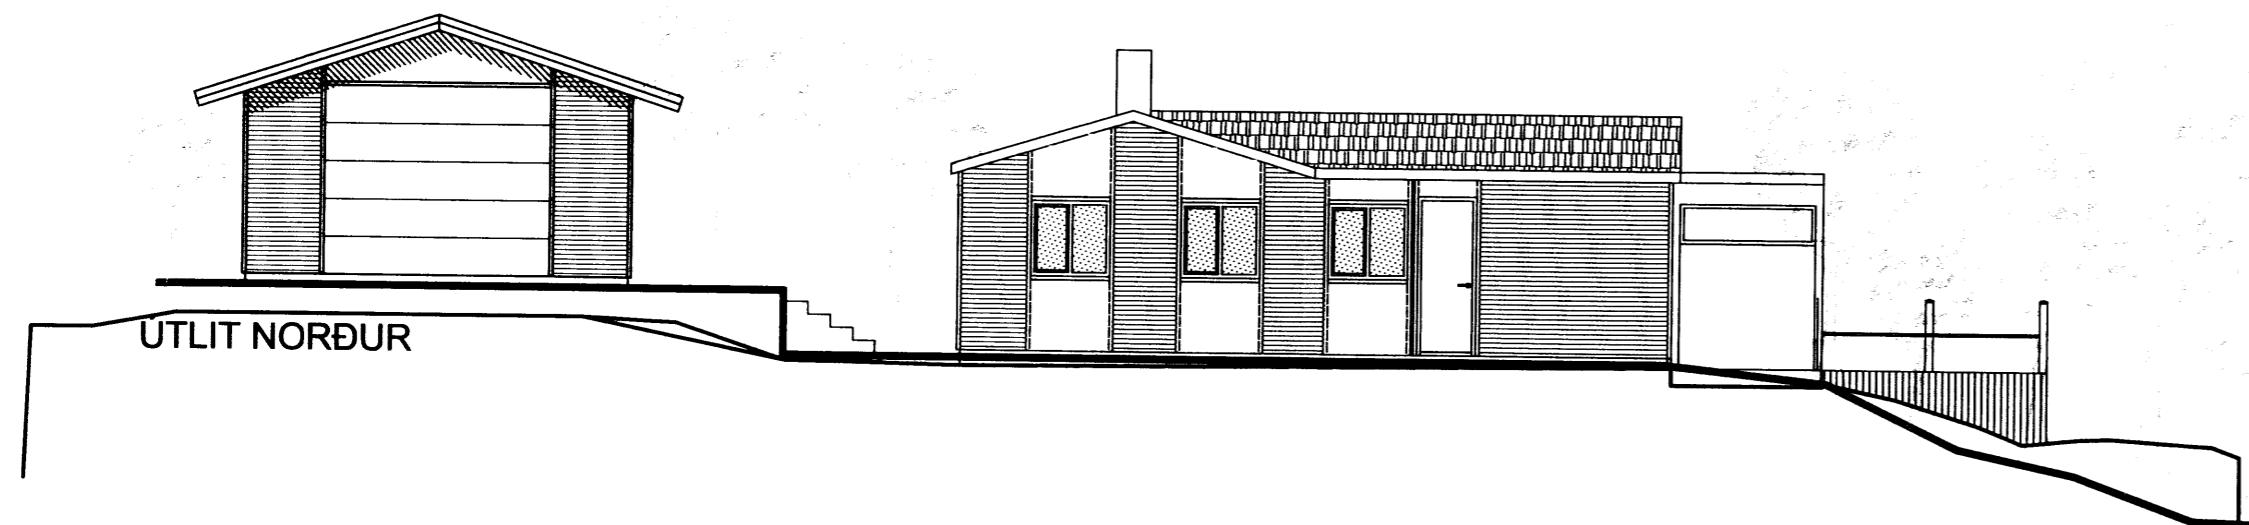

ÚTLIT NORÐUR