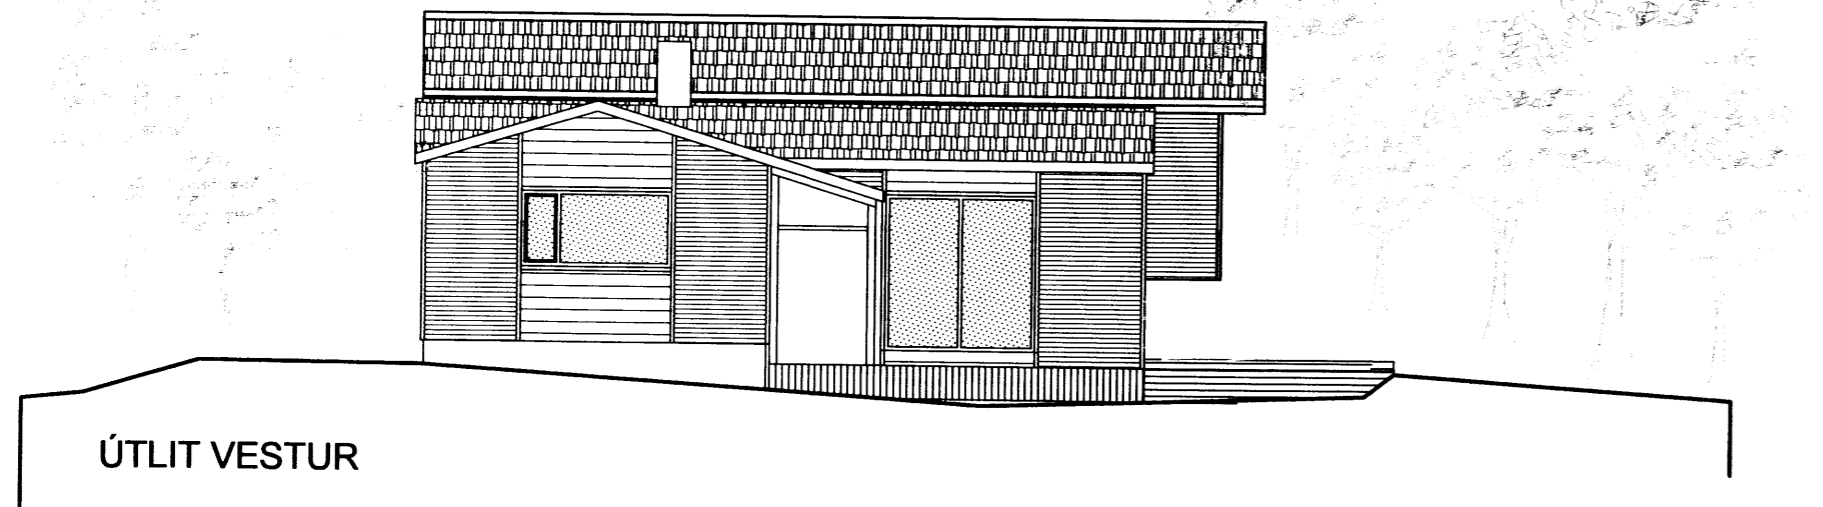

ÚTLIT VESTUR