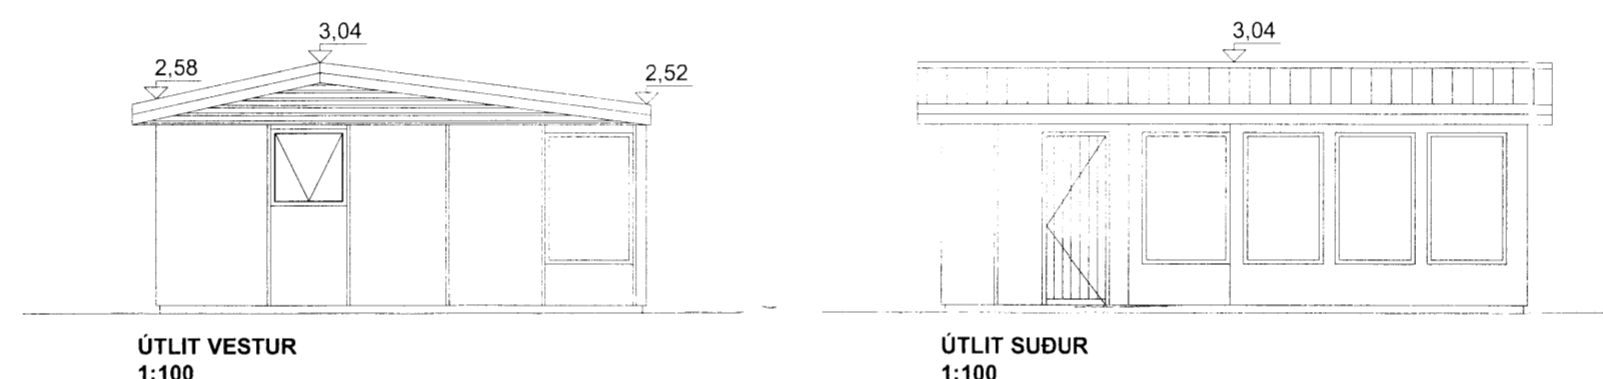

ÖLDUBYGGÐ 42, GRÍMSNES OG GRAFNINGSHREPPUR

AÐALUPPDRAETTIR/RAUNTEIKNINGAR

SUMARHÚS

EFFORT
.....TEIKNISTOFA.....

GAGNHEIÐI 70, 800 SELFOS
Sími: 697 6946, Veffang: www. effort.is

Teikningaskrá

1. Aðalhönnuður