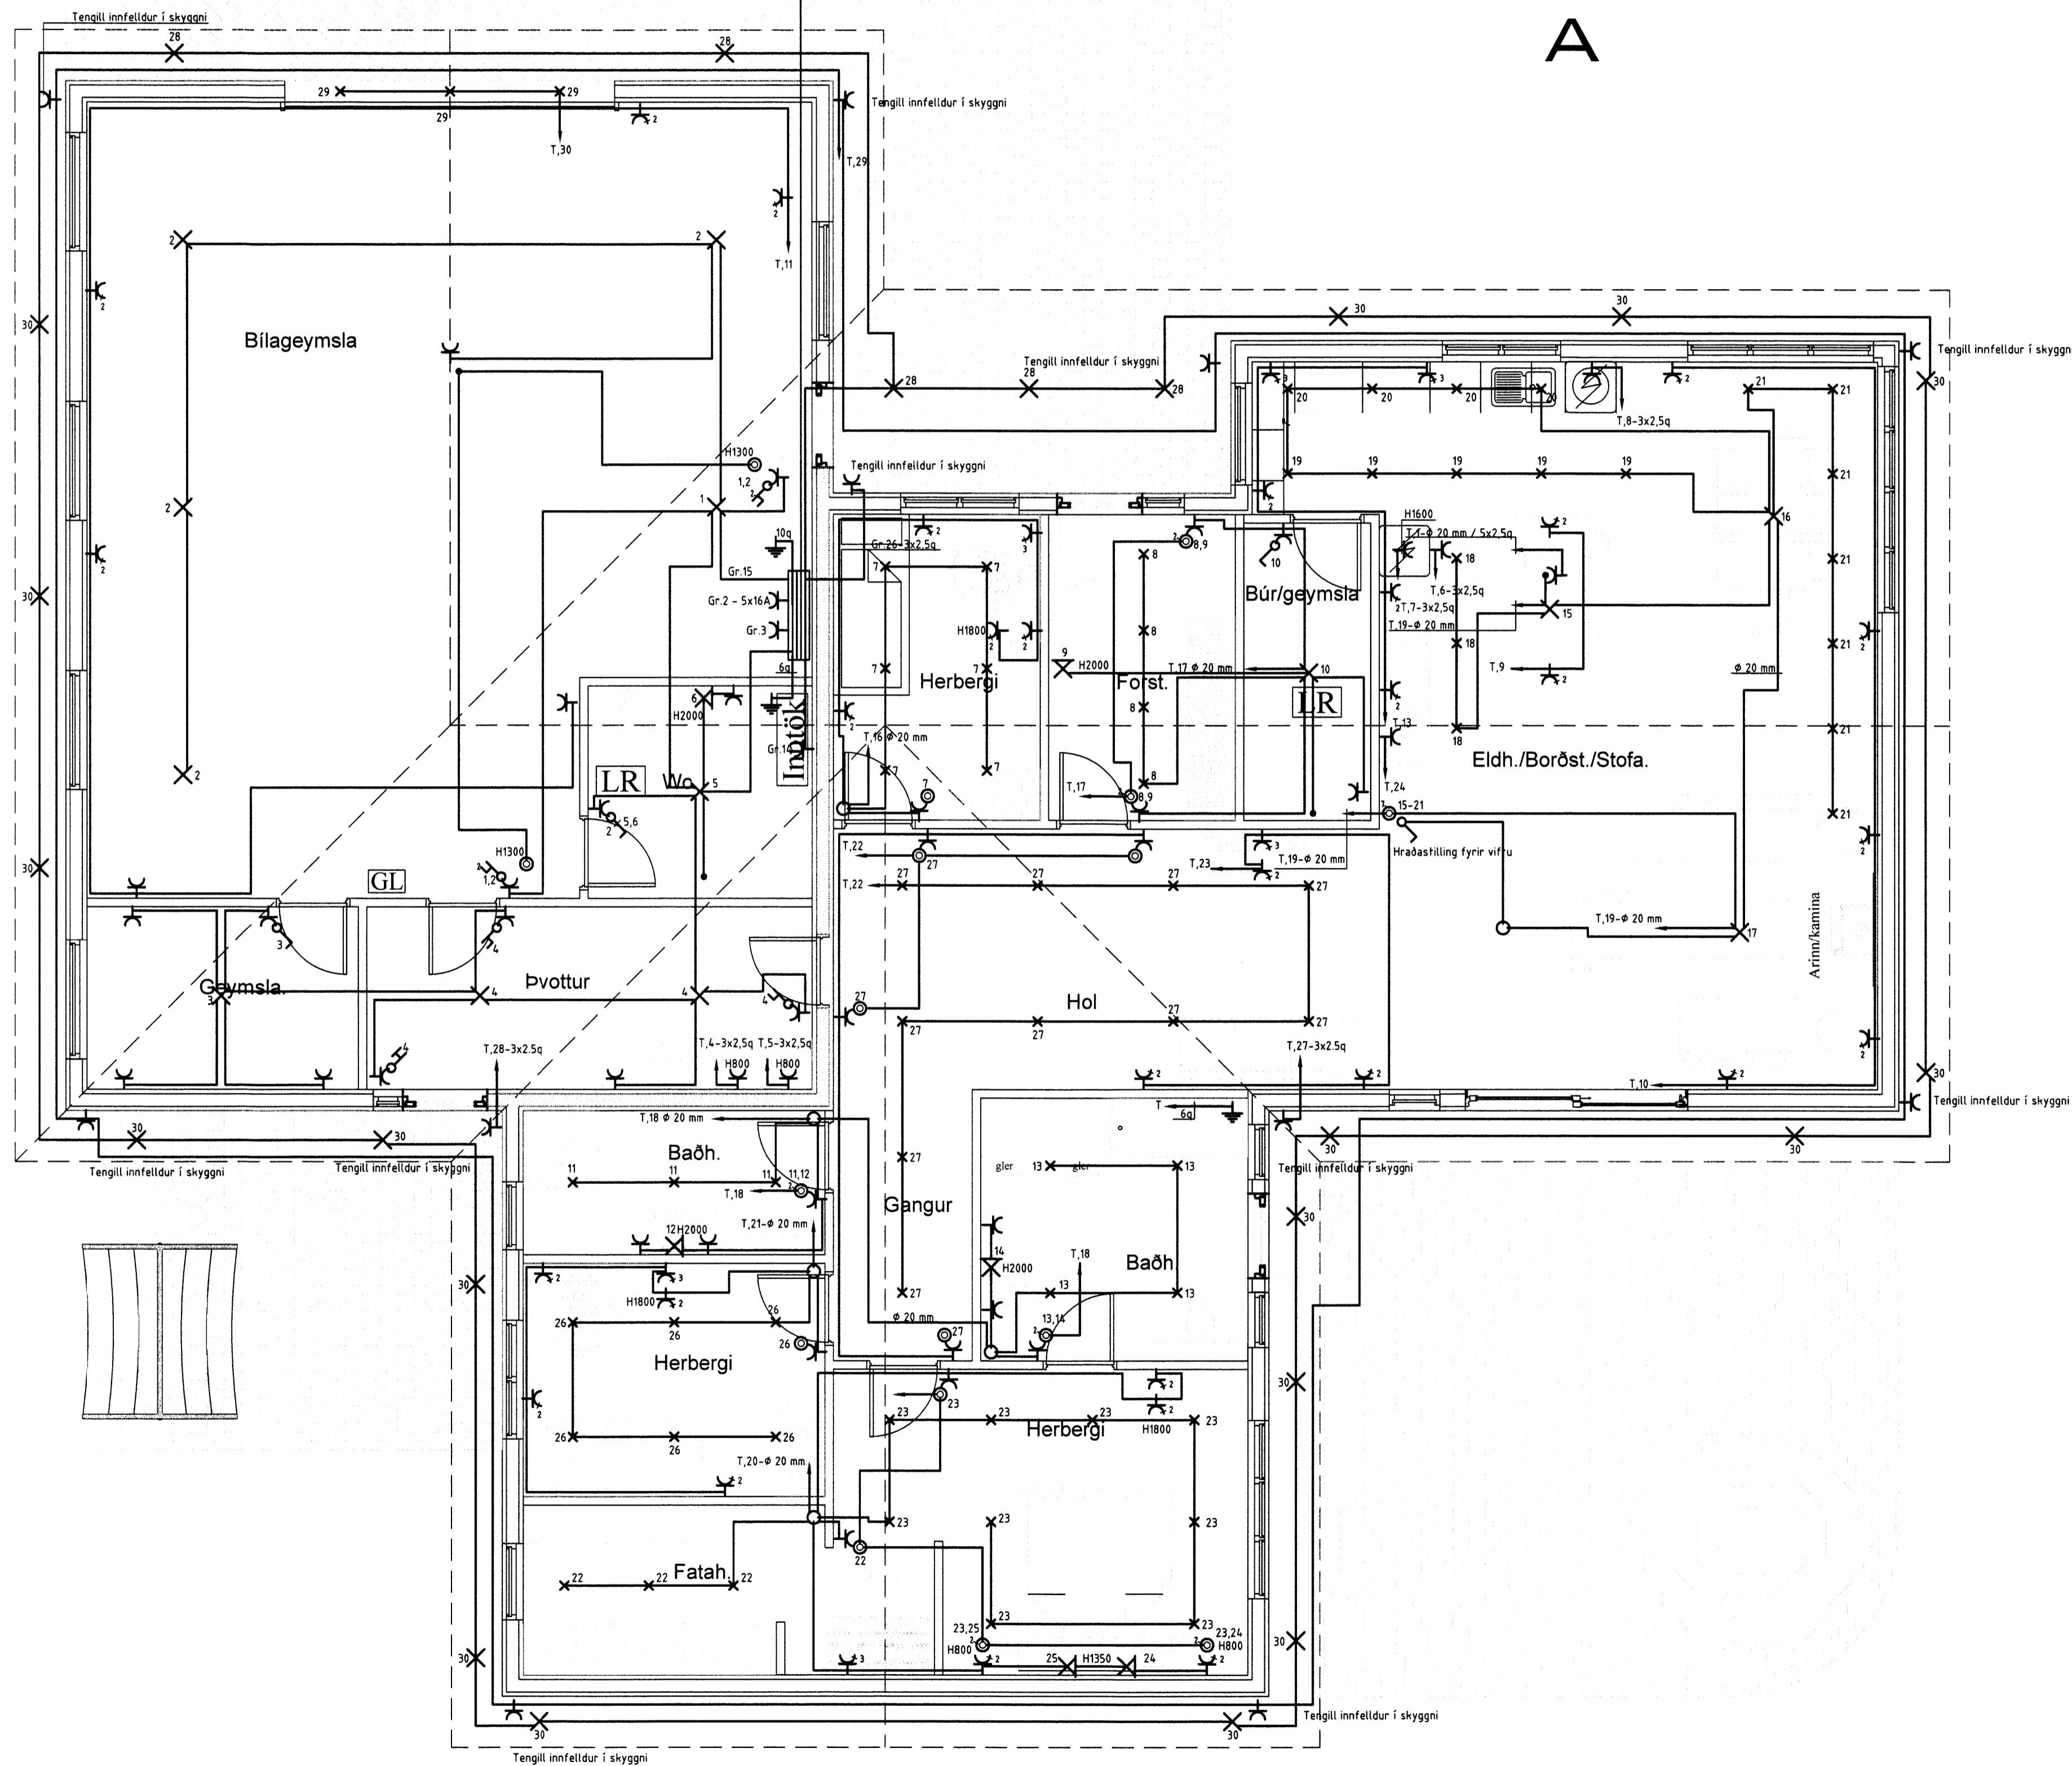

INNTAKSRÖR SKULU VERA 70 cm. UNDIR ENDANLEGU YFIRBORDI
INNTAKSRÖR RARIK ϕ 50 mm + 3 x ϕ 32 mm FYRIR LÓÐARLÝSINGU
INNTAKSRÖR FYRIR SÍMA / MÍLU ϕ 50 mm + 2 x ϕ 32 mm
INNTAKSRÖR LEGGIST AÐ LÓÐARMÖRKUM
HEIMTAUG RARIK 400V /240 V, 3 x 50 A

B

A

B

ÁRITUN AÐALHÖNNUDAR

HÖNNUDUR:

Þór Stefánsson

YFIRFARID:

Þór Stefánsson

SAMÞYKKT:

[Signature]

KT:

BREYTINGAR:

VERKHEITI:

Íbúðarhús

Urðarlaut

Flóahreppi

VERKHLUTI:

Lágspennulagnir

Mkv: 1:50

RAFLAGNATEIKNINGAR

ÞÓR STEFÁNSSON RAFLÖGNFRÆÐINGUR

EYRAVEGI 32 SELFOSSI SÍMAR 482 3480 & 897 8718

NETFANG: rafflagn@gmail.com FAX 482 3366

ÚTPRENTAÐ: 5.1.2016 09:32:19

SÍÐAST VISTAÐ: 3.1.2016 13:28:37

TÖLVUNAFN: Rafloagn-1913.dwg

SLÓÐ: F:\OD\Verk\Urðarlaut\Teikningar

VERKNÚMÉR: 1913-2015-037

BLAÐ: 3 af 5

DAGSETNING: 3 janúar 2016

[Handwritten mark]