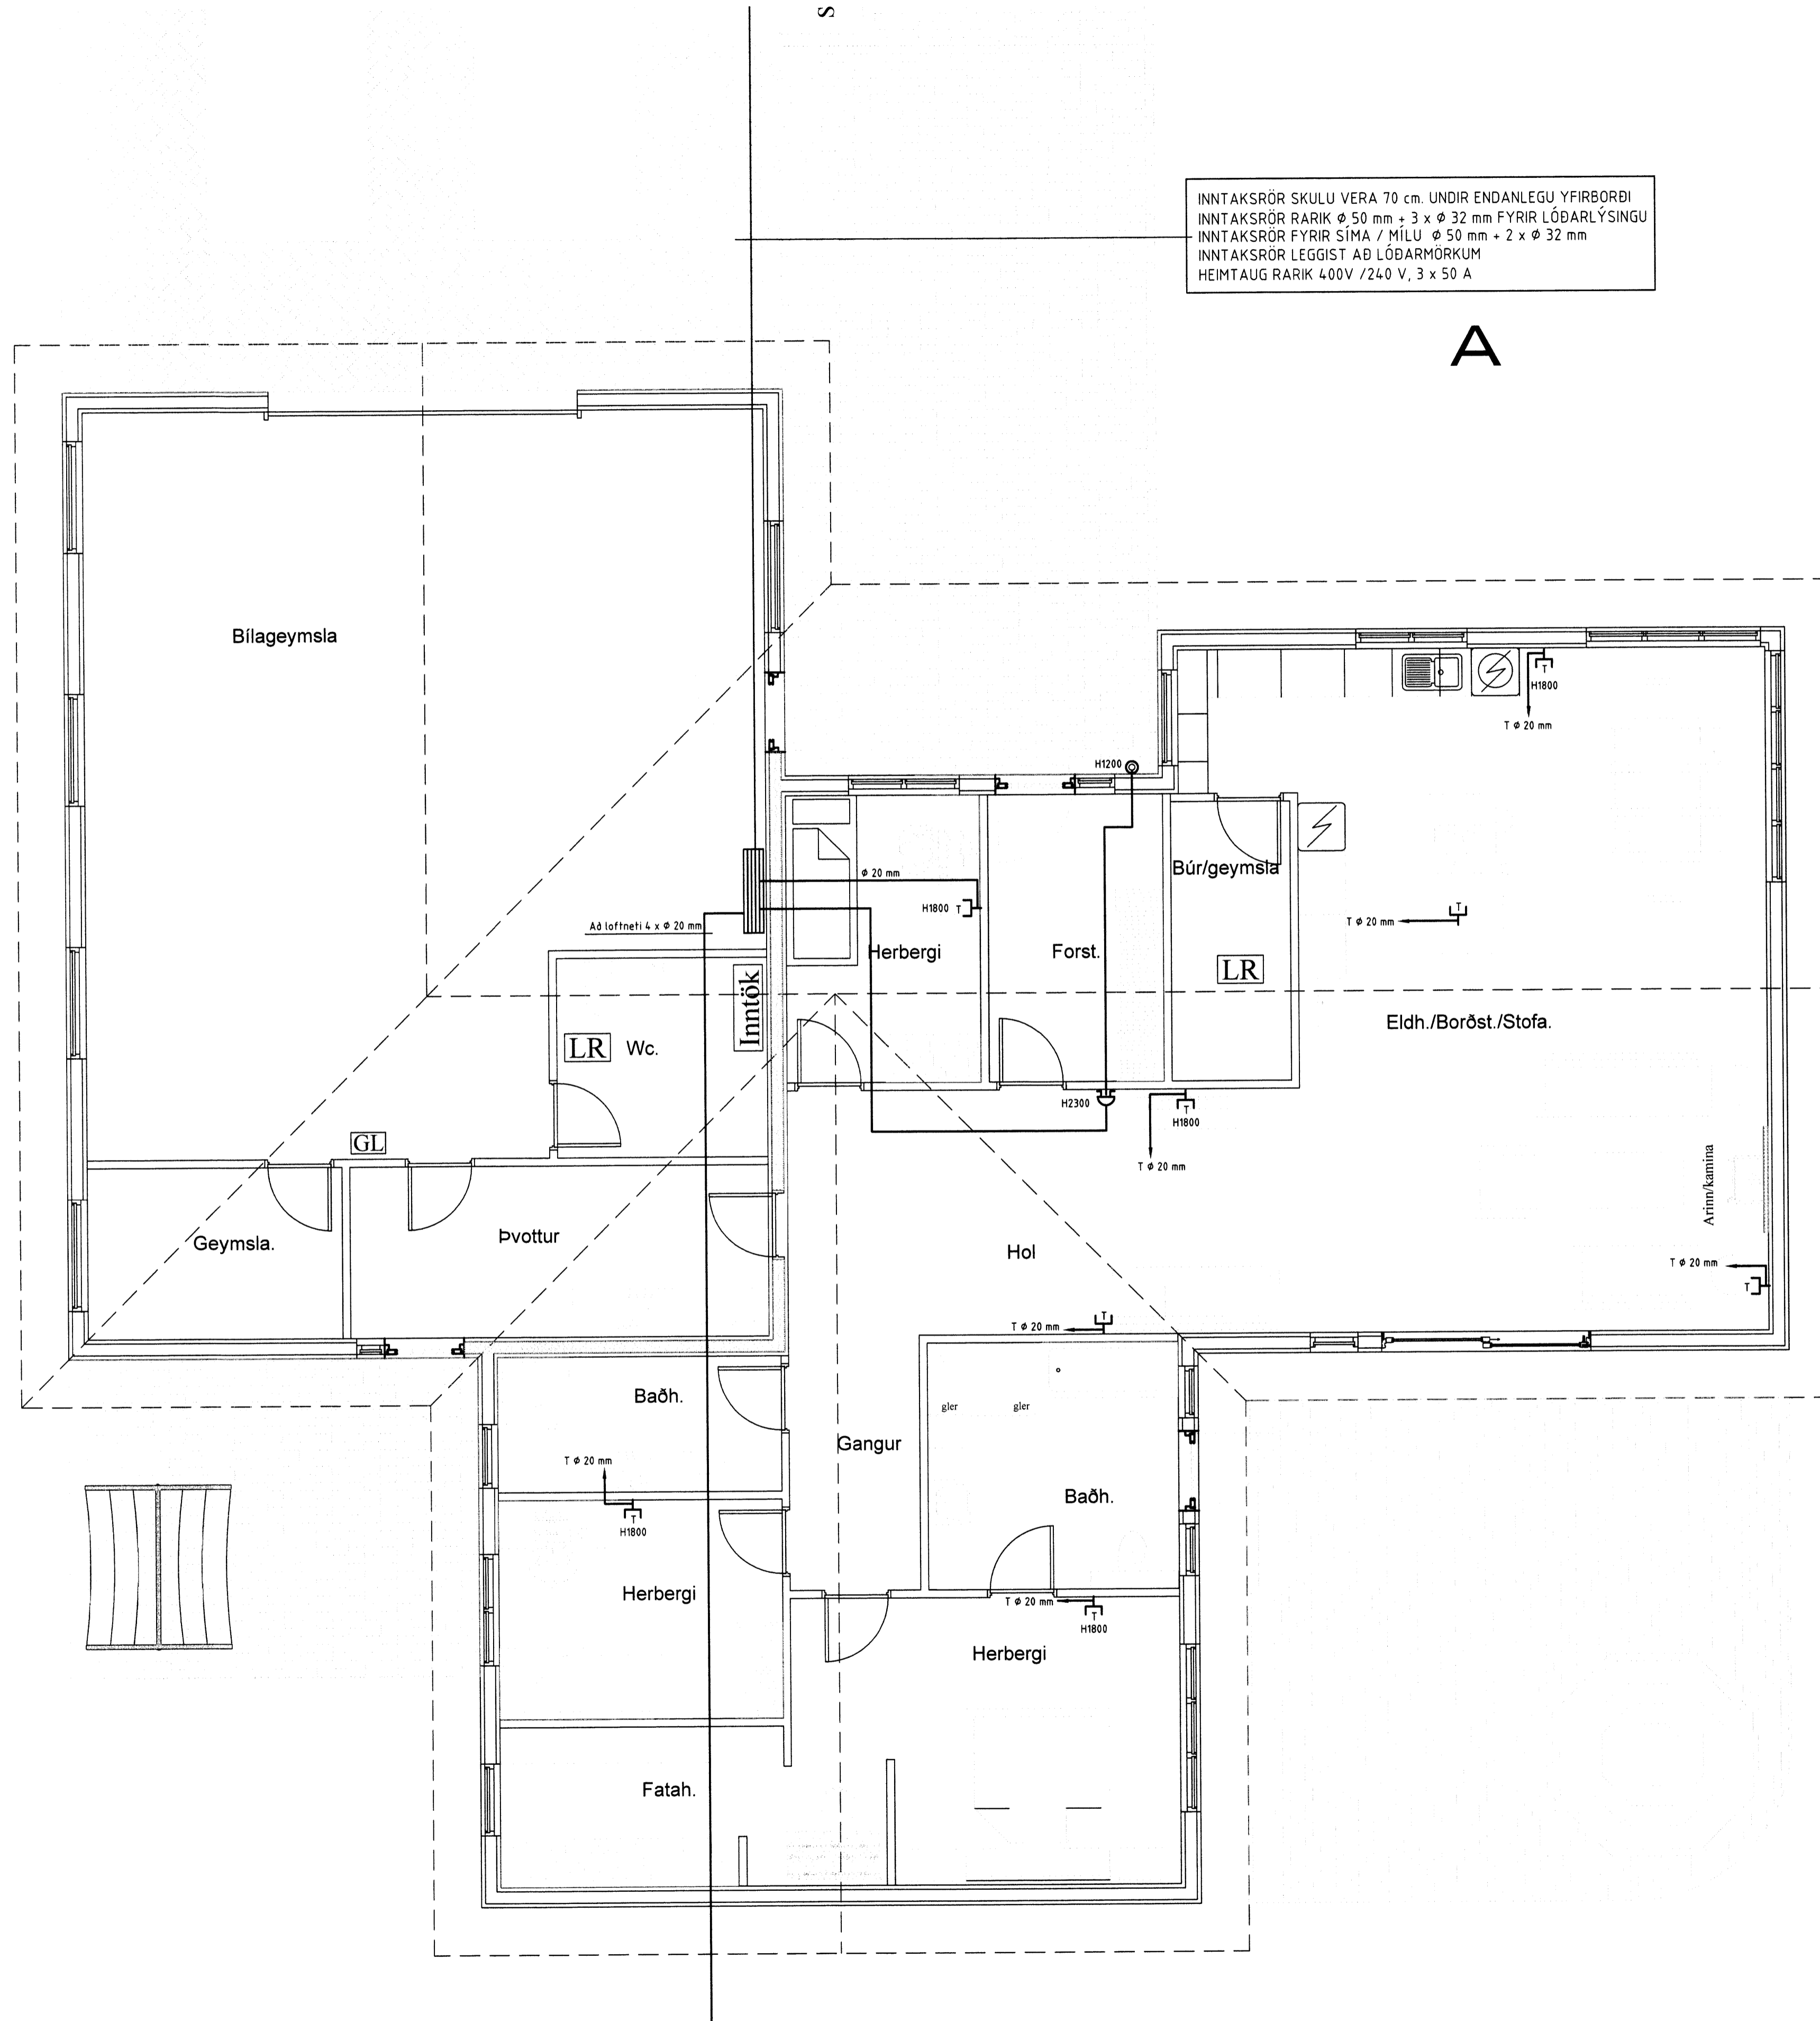

INNTAKSRÖR SKULU VERA 70 cm. UNDIR ENDANLEGU YFIRBORDI
INNTAKSRÖR RARIK ϕ 50 mm + 3 x ϕ 32 mm FYRIR LÖÐARLÝSINGU
INNTAKSRÖR FYRIR SÍMA / MÍLU ϕ 50 mm + 2 x ϕ 32 mm
INNTAKSRÖR LEGGIÐ AÐ LÖÐARMÖRKUM
HEIMTAUG RARIK 400V /240 V, 3 x 50 A

B

B

ÁRITUN AÐALHÖNNUÐAR

HÖNNUÐUR:

Dór Stefánsón

YFIRFARIÐ:

Dór Stefánsón

SAMÞYKKT:

KT:

BREYTINGAR:

VERKHEITL
Íbúðarhús
Urðarlaut
Flóahreppi

VERKHLUTI
Smáspennulagnir

Mkv: 1:50

RAFLAGNATEIKNINGAR
ÞÓR STEFÁNSSON RAFIÐNFRÆÐINGUR
EYRAVEGI 32 SELFOSSI SÍMAR 482 3480 & 897 8718
NETFANG: rafteikn@gmail.com FAX 482 3366

ÚTPRENTAD: 5.1.2016 09:32:43

SÍÐAST VISTAD: 3.1.2016 13:28:37

TÖLVUNAFN: Rafloagn-1913.dwg

SLÓÐ: F:\OD\Verk\Urðarlaut\Teikningar

VERKNÚMER: 1913-2015-037

BLAÐ: 4 af 5

DAGSETNING: 3 janúar 2016