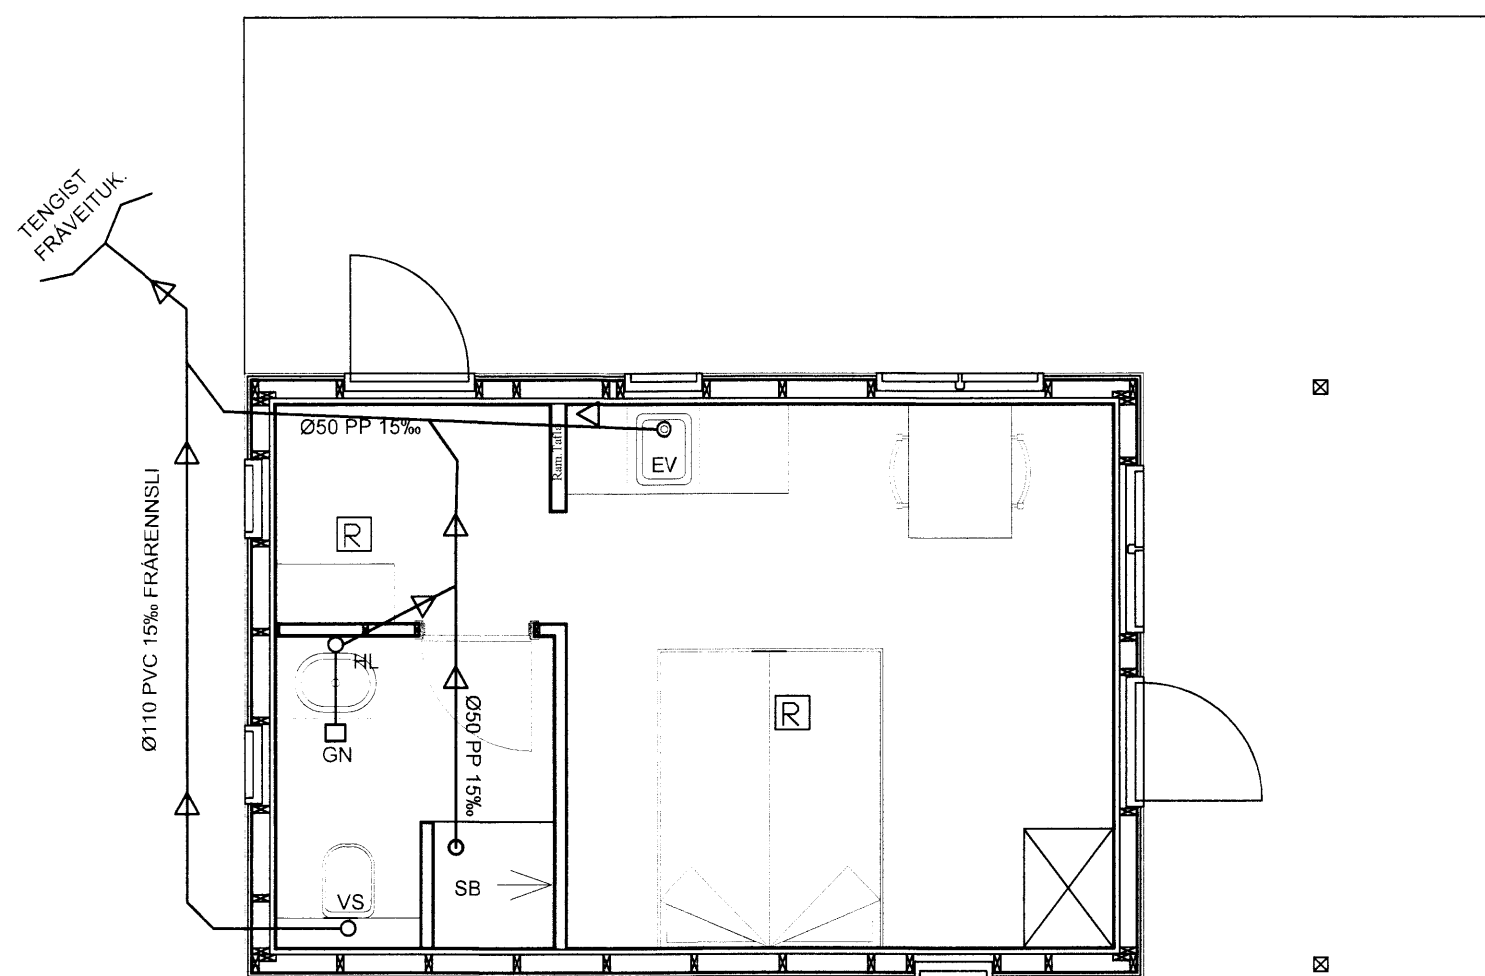

GRUNNMYND 1:50 OFNALÖGN

GRUNNMYND 1:50 NEYSLUVATNSLÖGN

GRUNNMYND 1:50, FRÁRENNSLI

NR	DAGS.	BREYTING
A		
B		
C		
D		
E		
F		
G		
H		

SKÝRINGAR

**tpz**  
teiknistofa

Kirkjuvegi 23 900  
Vestmannaeyjum  
Sími 481-2711  
tpz@teiknistofa.is  
www.teiknistofa.is