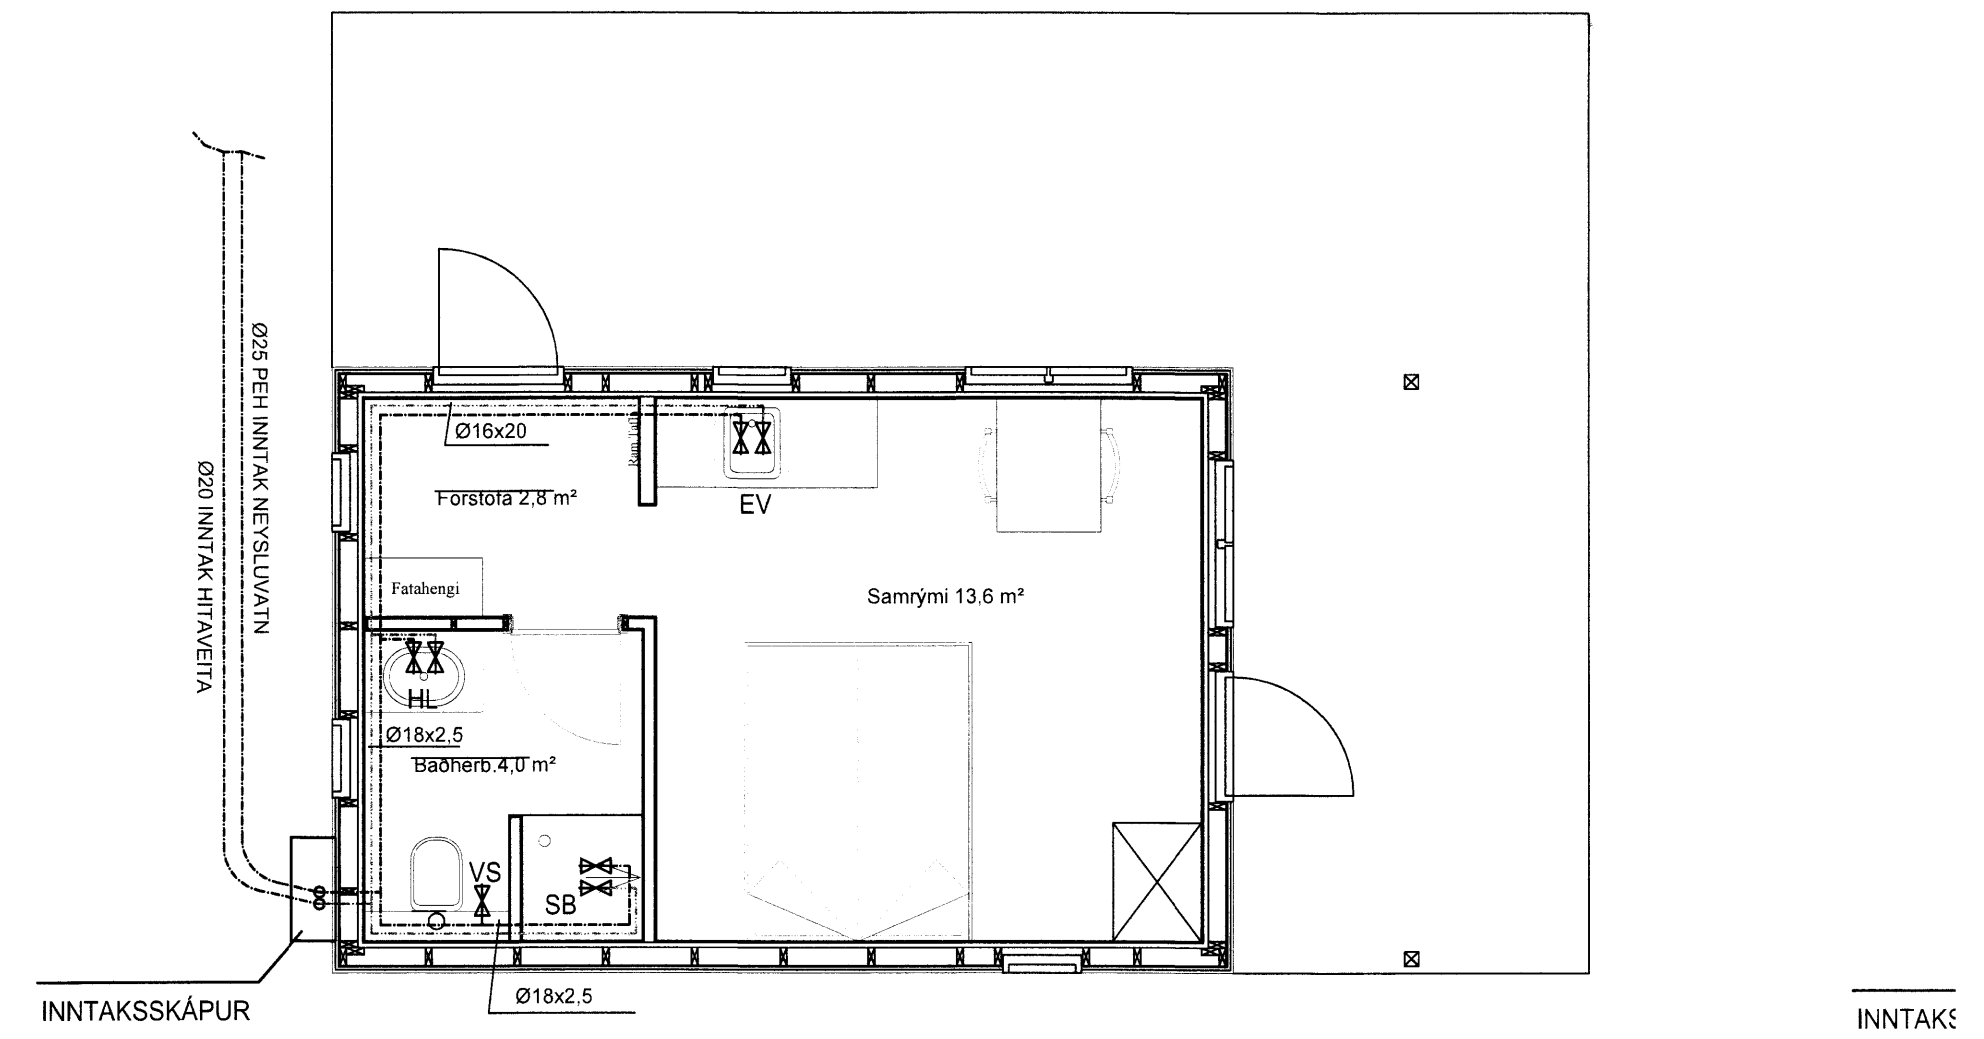

GRUNNMYND 1:50 OFNALÖGN

GRUNNMYND 1:50 NEYSLUVATNSLÖGN

GRUNNMYND 1:50, FRÁRENNSLI

NR	DAGS.	BREYTING
A		
B		
C		
D		
E		
F		
G		
H		

SKÝRINGAR

**tpz**  
teiknistofa

Kirkjuvegi 23 900  
Vestmannaeyjum  
Sími 481-2711  
tpz@teiknistofa.is  
www.teiknistofa.is