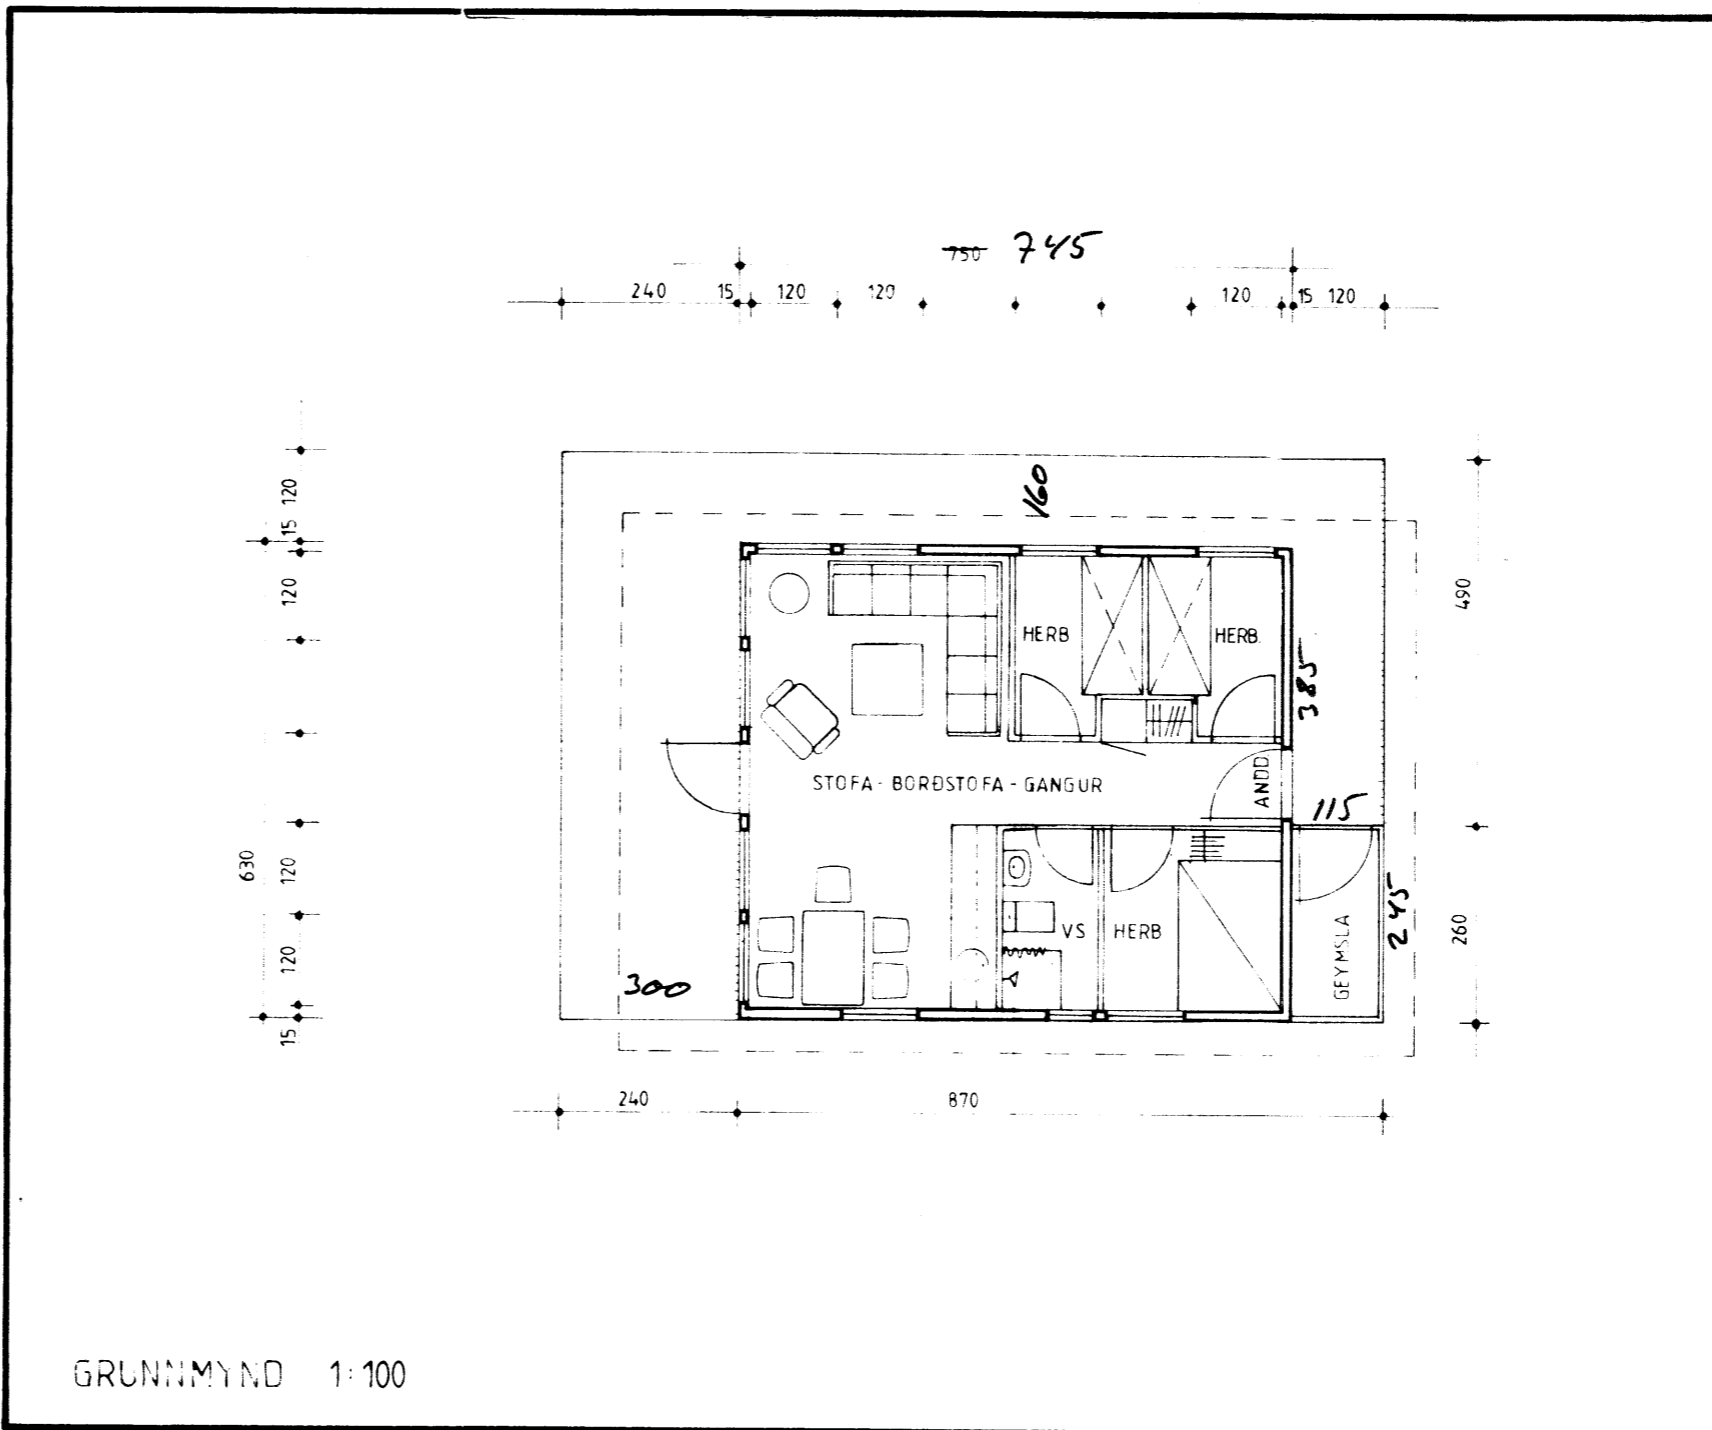

SKÝRINGAR

HÚSIÐ ER BYGGT ÚR TIMBUREININGUM FRÁ SAMTAK H.F. HÚSEININGUM, GAGNEIÐI 1, 800 SELFOSSI
SÍMI 98-22333

HÚSIÐ ER KLÆTT MEÐ STANDANDI VÍRBUSTADRI BORDAKLÆÐNINGU, EINANGRAD MEÐ 100mm STEINULL TVOFALT GLER ER Í GLUGGUM OG HURÐUM OG BÁRUJÁRN Á ÞAKI

OLL MÁL ERU Í SM
MÆLIKV 1:100

TEIKNAD 2 MAÍ 1991

SUMARHÚS SVEINS ÍSAKSSONAR

KT 280945 2939
ÁSABRAUT 15, GRINDAVÍK
SÍMI 92-68221
Á LÖD NR H 15, Í ÁSGARÐSLANDI, GRIMSNESI

GRUNNMYND, ÚTLIT OG SNID

STÆRÐIR
FLATARMÁL 47,25 m²
RÚMMÁL 144,35 m³
VEROND 32,82 m²
GEYMSLA 2,98 m²

659B