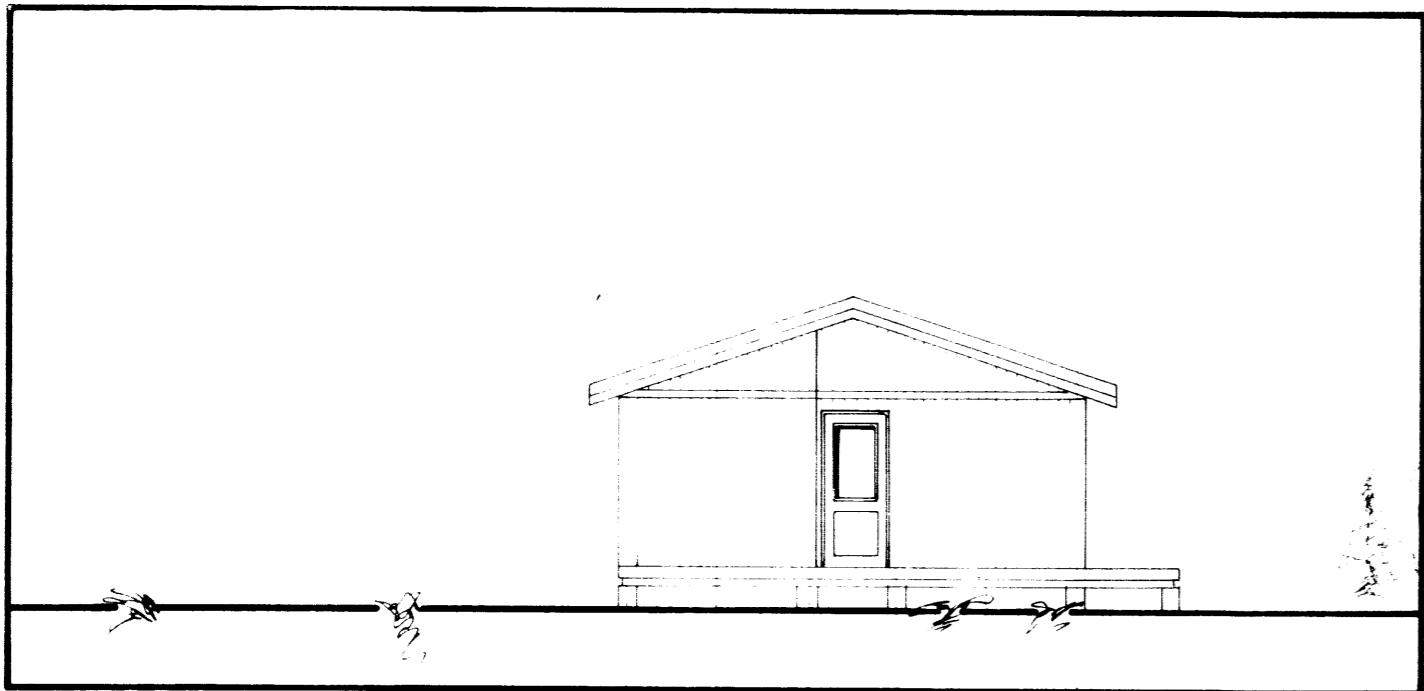

**SAMTAK I HÚSEININGAR**  
GAGNEIÐI 1, 800 SELFOSSI

*Georg Hjortskjöld*

AFSTÖÐUMYND

7224

**SKÝRINGAR**

HÚSIÐ ER BYGGT ÚR TIMBUREININGUM FRÁ SAMTAK H.F. HÚSEININGUM, GAGNEIÐI 1, 800 SELFOSSI  
SÍMI 98-22333

HÚSIÐ ER KLÆTT MEÐ STANDANDI VÍRBUSTADRI BORDAKLÆÐNINGU, EINANGRAD MEÐ 100mm STEINULL TVOFALT GLER ER Í GLUGGUM OG HURÐUM OG BÁRUJÁRN Á ÞAKI

OLL MÁL ERU Í SM  
MÆLIKV 1:100

TEIKNAD 2 MAÍ 1991

**SUMARHÚS SVEINS ÍSAKSSONAR**

KT 280945 2939  
ÁSABRAUT 15, GRINDAVÍK  
SÍMI 92-68221  
Á LÖD NR H 15, Í ÁSGARÐSLANDI, GRIMSNESI

GRUNNMYND, ÚTLIT OG SNID

STÆRÐIR  
FLATARMÁL 47,25 m<sup>2</sup>  
RÚMMÁL 144,35 m<sup>3</sup>  
VEROND 32,82 m<sup>2</sup>  
GEYMSLA 2,98 m<sup>2</sup>