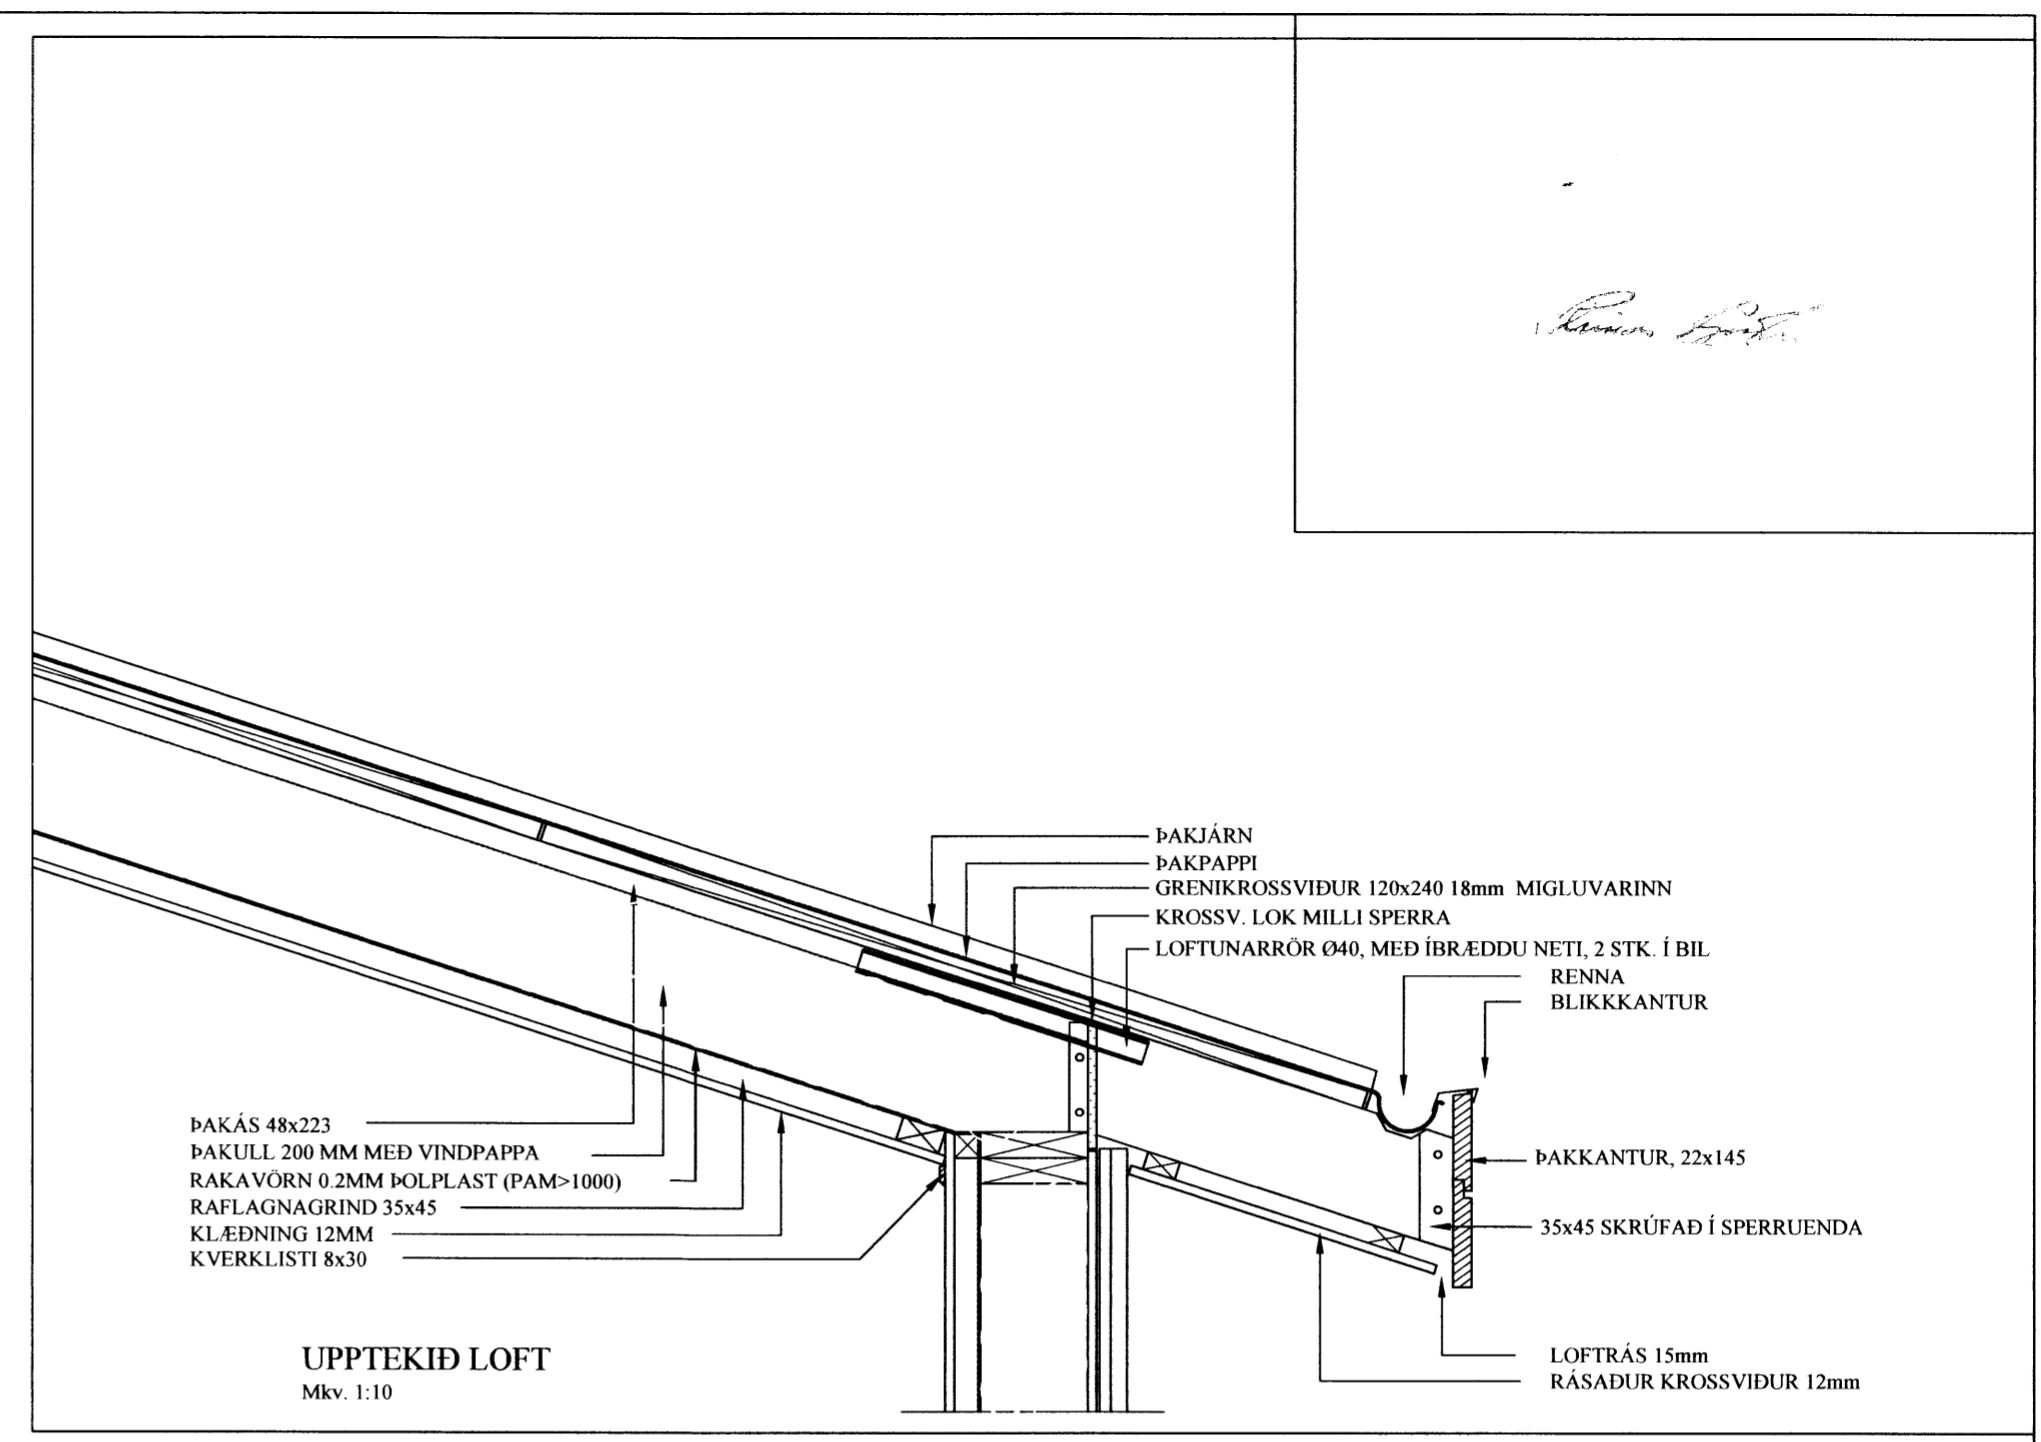

VEL ?JÖPPU? FROSTÖRUGG
GRÚSARFYLING

BR	DAGS	BREYTING

SGHUS
EYRAVEGI 65 800 SELFOSSI
Sími: 578 3344
Netfang: sghus@sghus.is
Veffang: www.sghus.is

Efstaland 12 Grímsnes- og Grafningshr.

Burðarvirki
Snið í útveggi og þak *7134* Kvarði 1:10

HANNAÐ:	TEIKNAD	DAGSETNIG	VERKNÚMER
KG	KG	10.12.2015	2015-11

SKRÁARNAFN	SAMBYKKT	130555-7649	TEIKNING NÚMER:
Sálhemar Efstaland 12 Burðarvirki.dwg			222