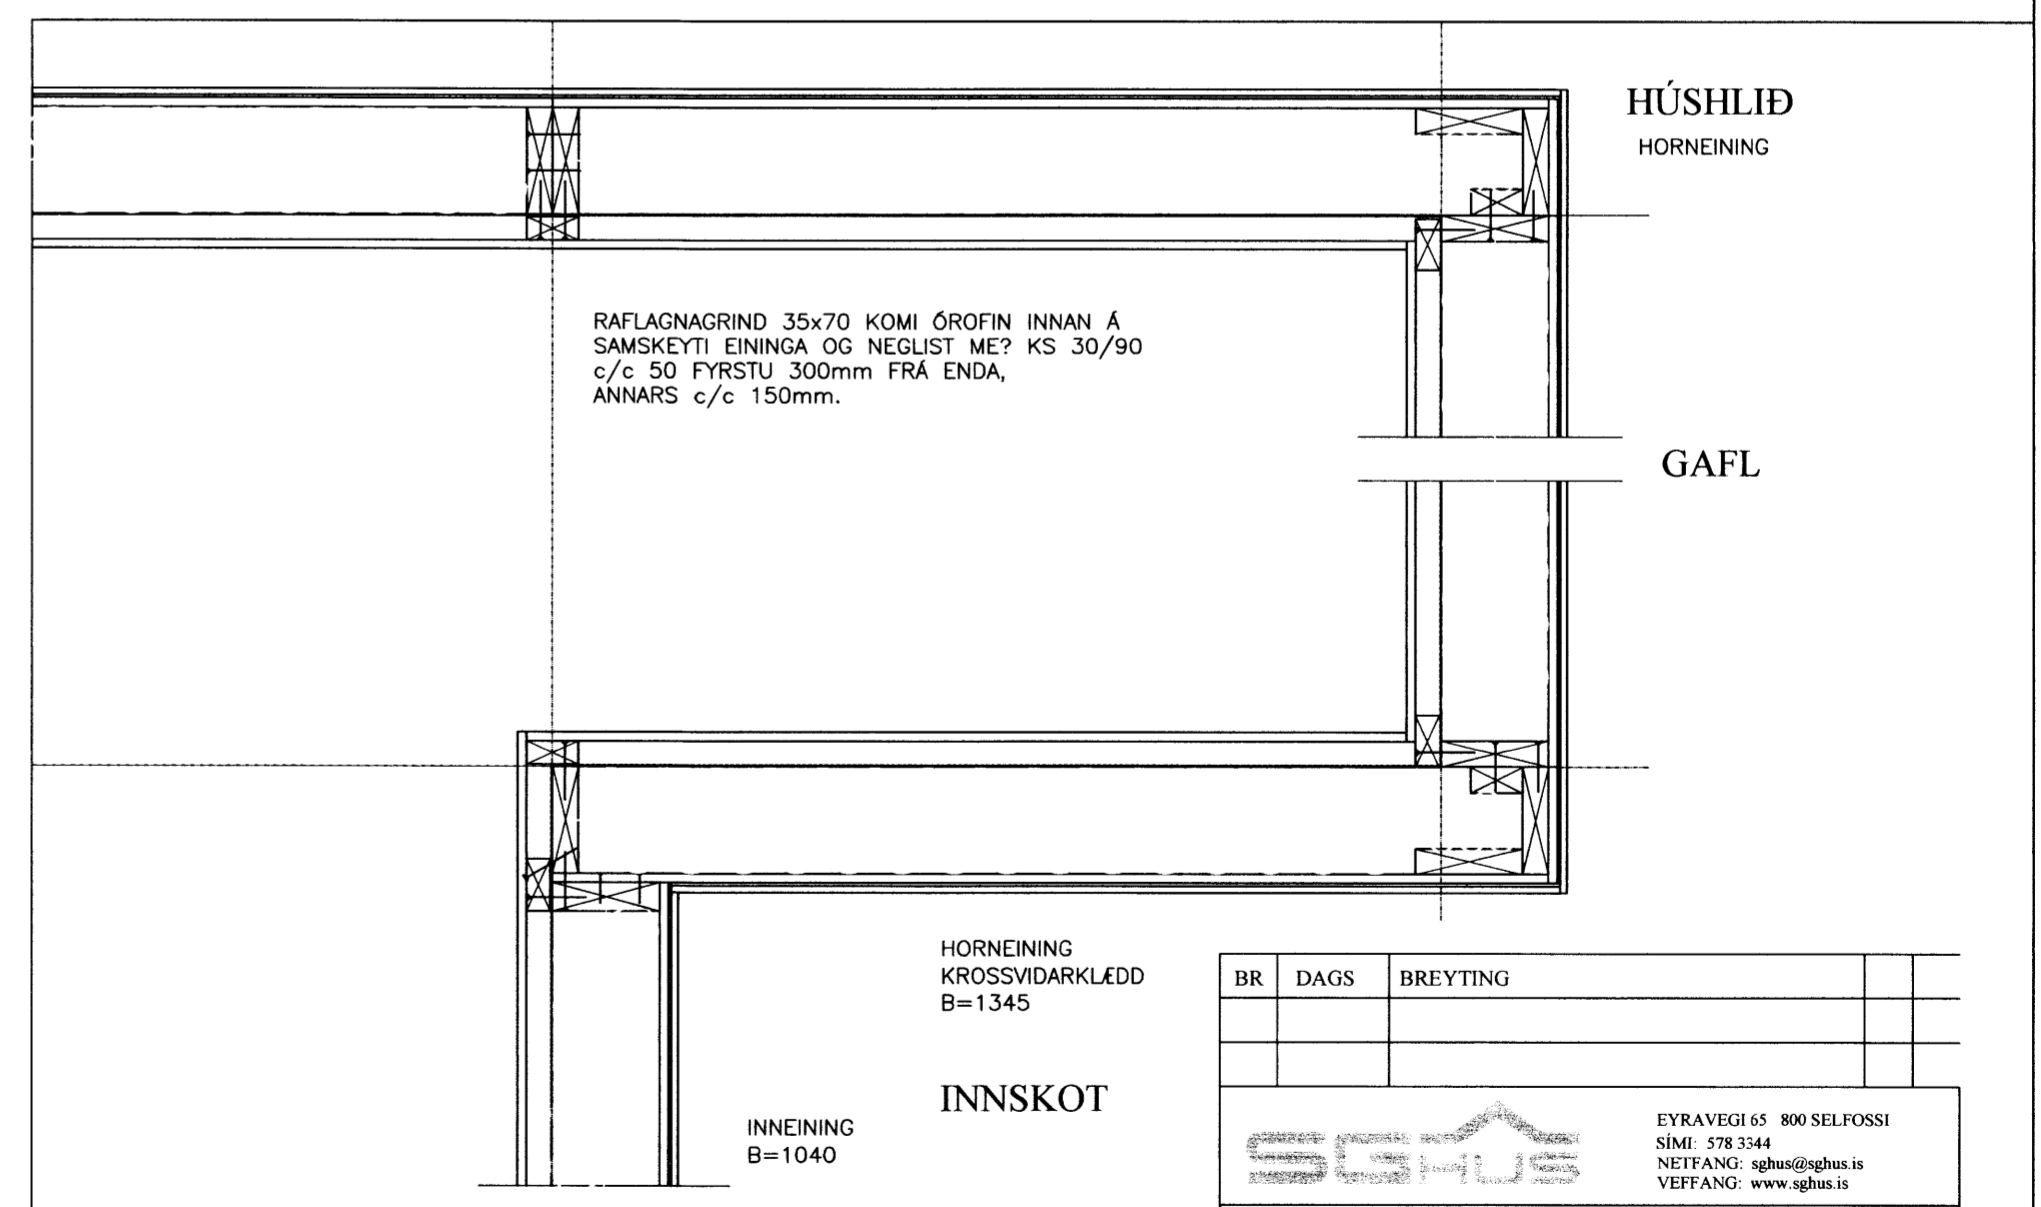

LÁRÉTT SNÍÐ Í VEGG
Mkv. 1:10