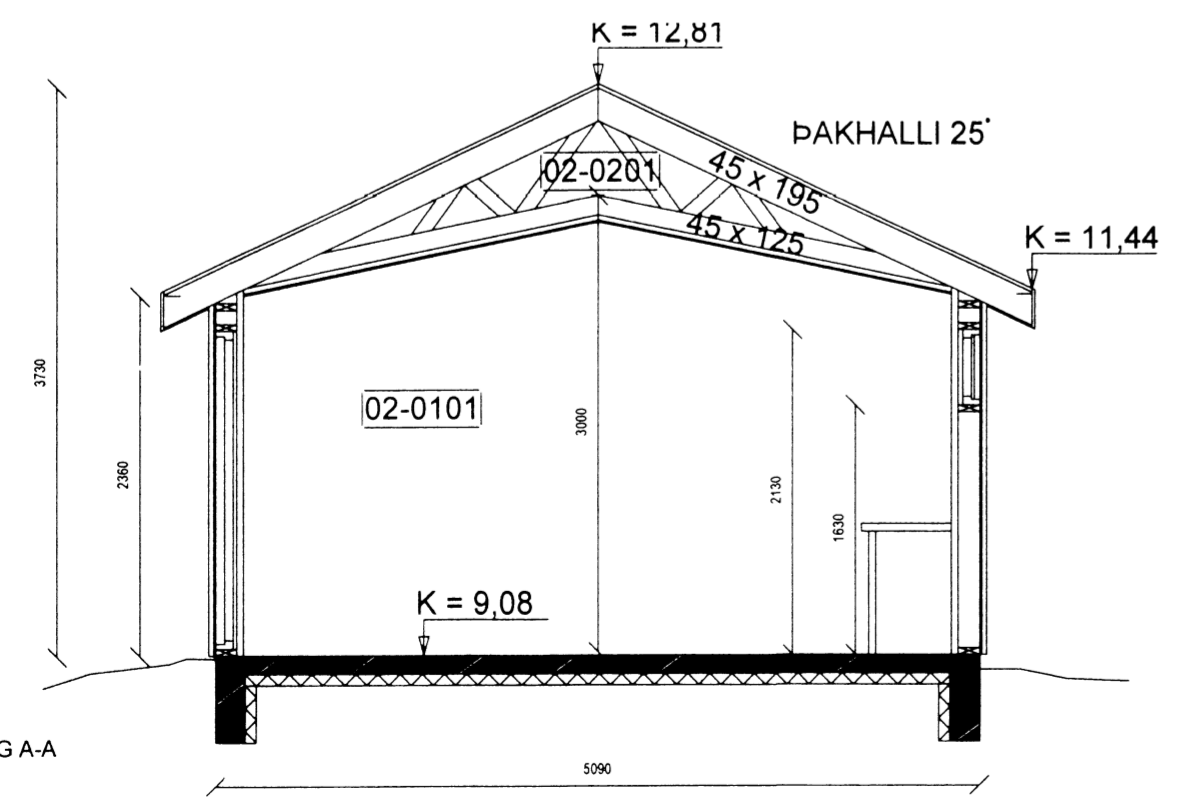

 01. JUL 2015
 1702 1 0
 ppsveta bs.

GRUNNMYND
Mkv. 1:50

SUÐRUGAFL
Mkv. 1:50

AUSTURHLIÐ
Mkv. 1:50

NORÐUGAFL
Mkv. 1:50

VESTURHLIÐ
Mkv. 1:50

SNIEDING A-A
Mkv. 1:50

- SKÝRINGAR:
- GK= GÓLFKVÓTI
 - K = KVÓTAR Á SNIÐMYND
 - R= REYKSKYNJARI
 - SL= SLÖKKVITÆKI
 - GNF= GÓLFNIDURFÖLL
 - 02-0101= NOTEINGANÚMÉR