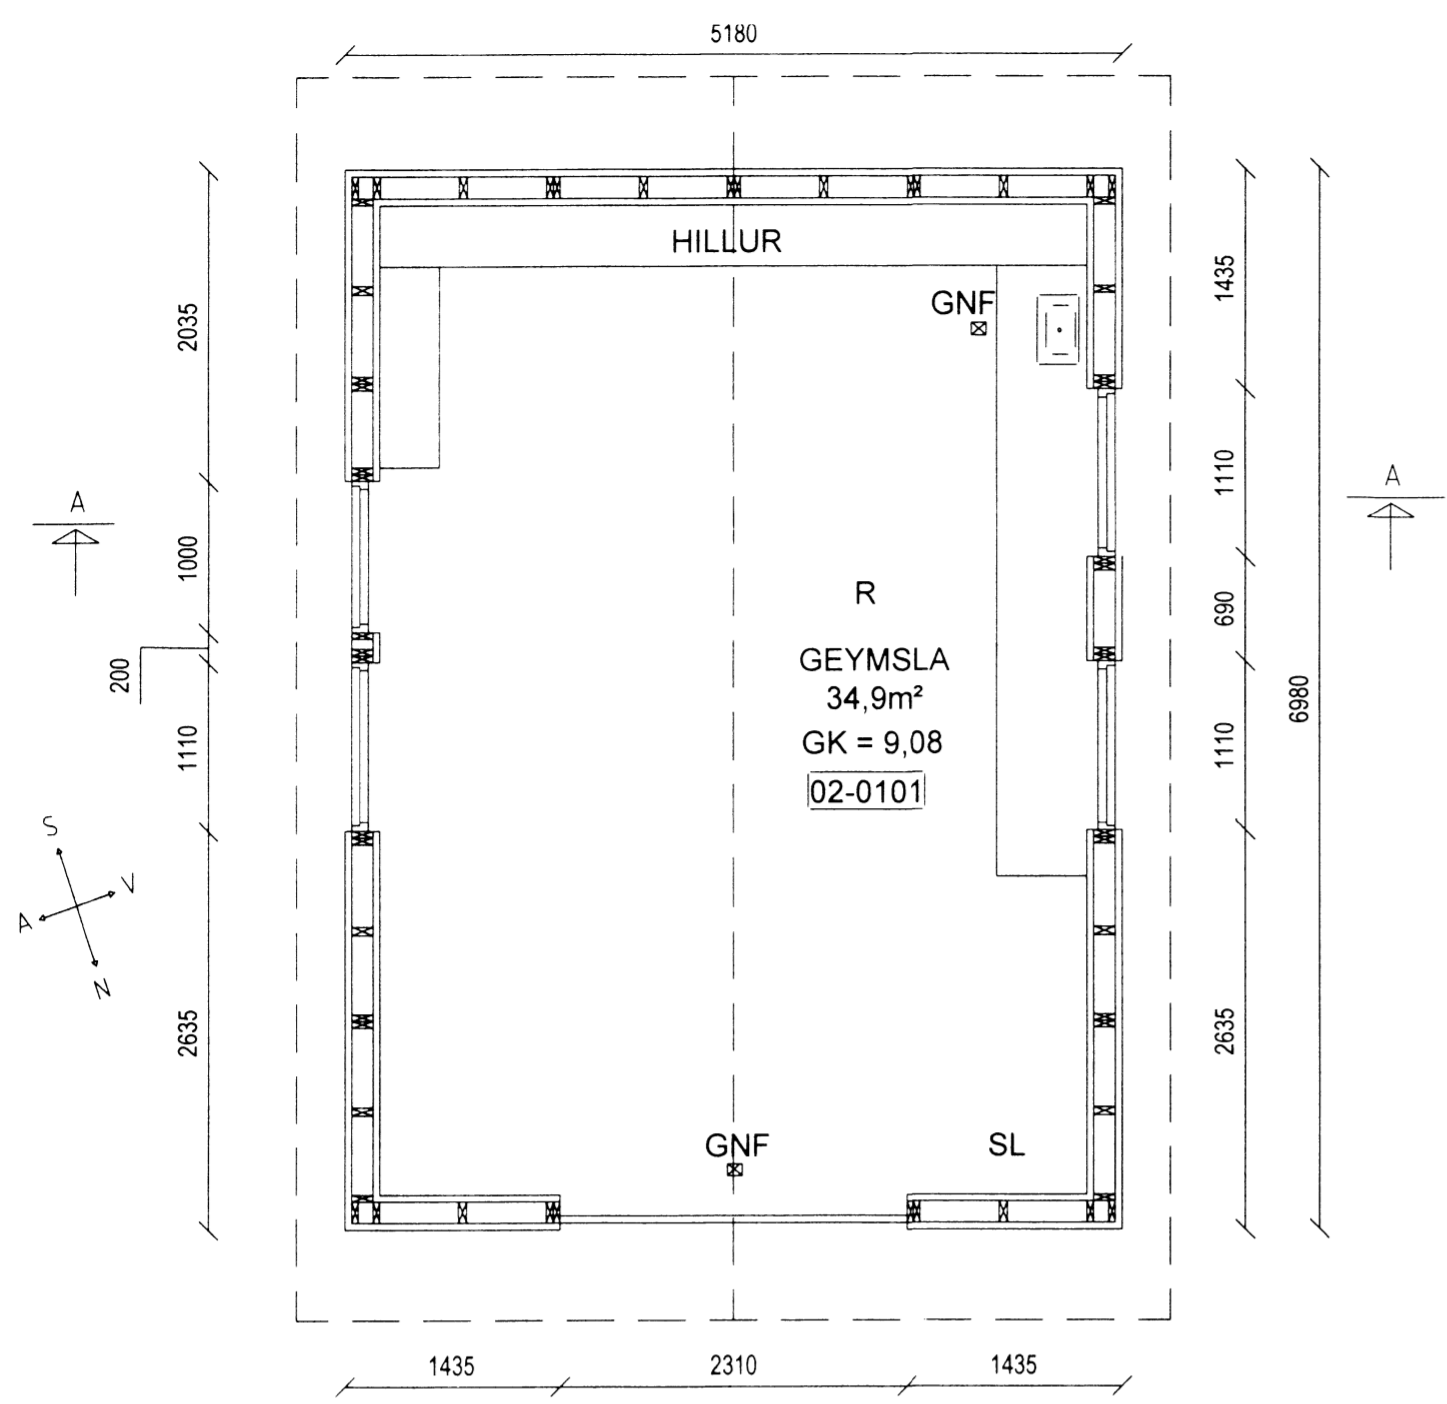

 01. JUL 2015
 1702 1 0
 ppsveta bs.

GRUNNMYND
Mkv. 1:50

SUÐRUGAFL
Mkv. 1:50

AUSTURHLIÐ
Mkv. 1:50

NORÐUGAFL
Mkv. 1:50

VESTURHLIÐ
Mkv. 1:50

SNIEDING A-A
Mkv. 1:50

- SKÝRINGAR:
- GK= GÓLFKVÓTI
 - K = KVÓTAR Á SNIÐMYND
 - R= REYKSKYNJARI
 - SL= SLÖKKVITÆKI
 - GNF= GÓLFNIDURFÖLL
 - 02-0101= NOTEINGANÚMÉR