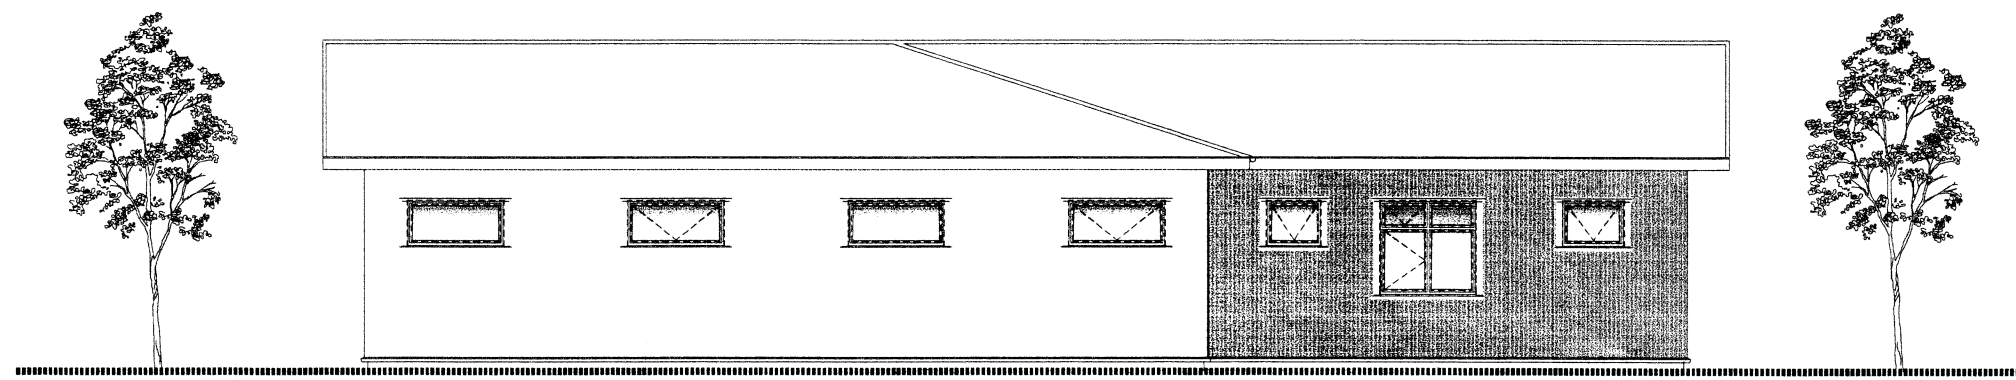

Skipulags- og byggingarfulltrúi Uppavelta bs.
 Samþykkt
 23 JULÍ 2015
Linn Þórh.
 Byggingarfulltrúi

Útlit Vestur

Útlit Austur

Útlit Suður

Útlit Norður

Br:	Hverju breytt:	Dags:	Kvittun:
A			
B			
C			
D			
Urðarlaut Flóabyggð			Teikn nr: 101
Aðalteikningar Útlit			Frumstærð: A2
Dags:	3-06-2015	Mkv:	1:100
Hann:	GPŠ		
Samþ:	020162-3099	V.nr:	15 010
		Teikn:	GHJ.