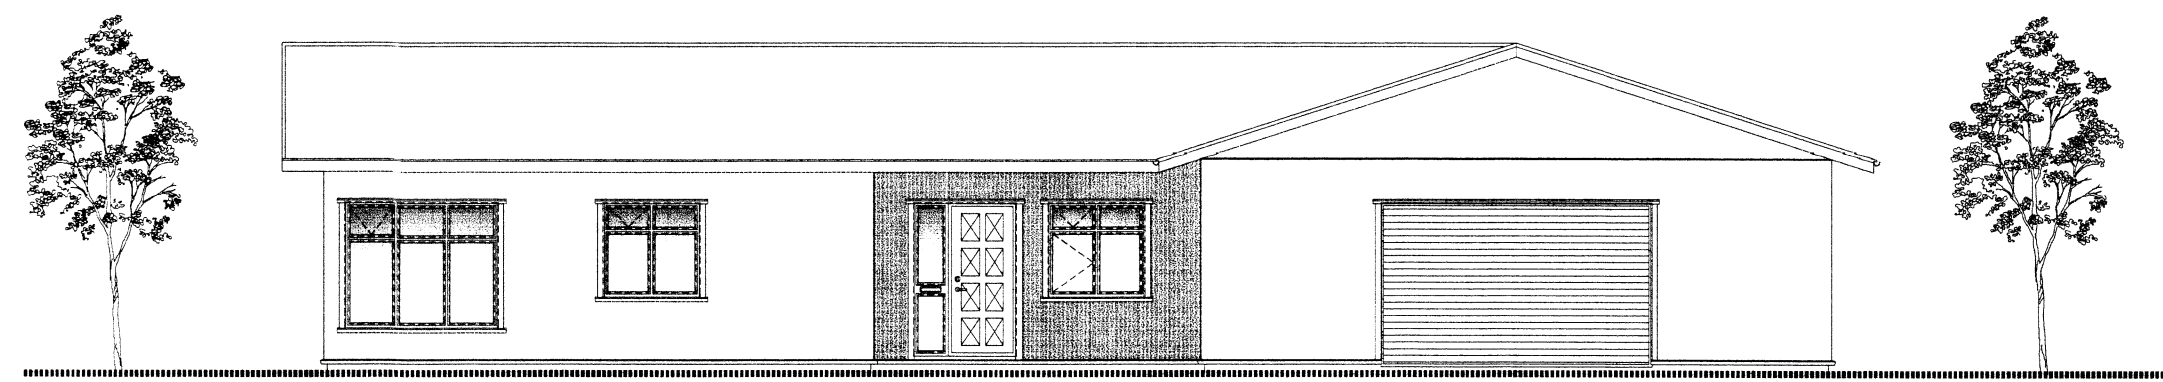

Skipulags- og byggingarfulltrúi Uppavelta bs.
 Samþykkt
 23 JULÍ 2015
Linn Þórh.
 Byggingarfulltrúi

Útlit Vestur

Útlit Austur

Útlit Suður

Útlit Norður

Br:	Hverju breytt:	Dags:	Kvittun:
A			
B			
C			
D			
Urðarlaut Flóabyggð			Teikn nr: 101
Aðalteikningar Útlit			Frumstærð: A2
Dags:	3-06-2015	Mkv:	1:100
Hann:	GPŠ		
Samþ:	020162-3099	V.nr:	15 010
		Teikn:	GHJ.