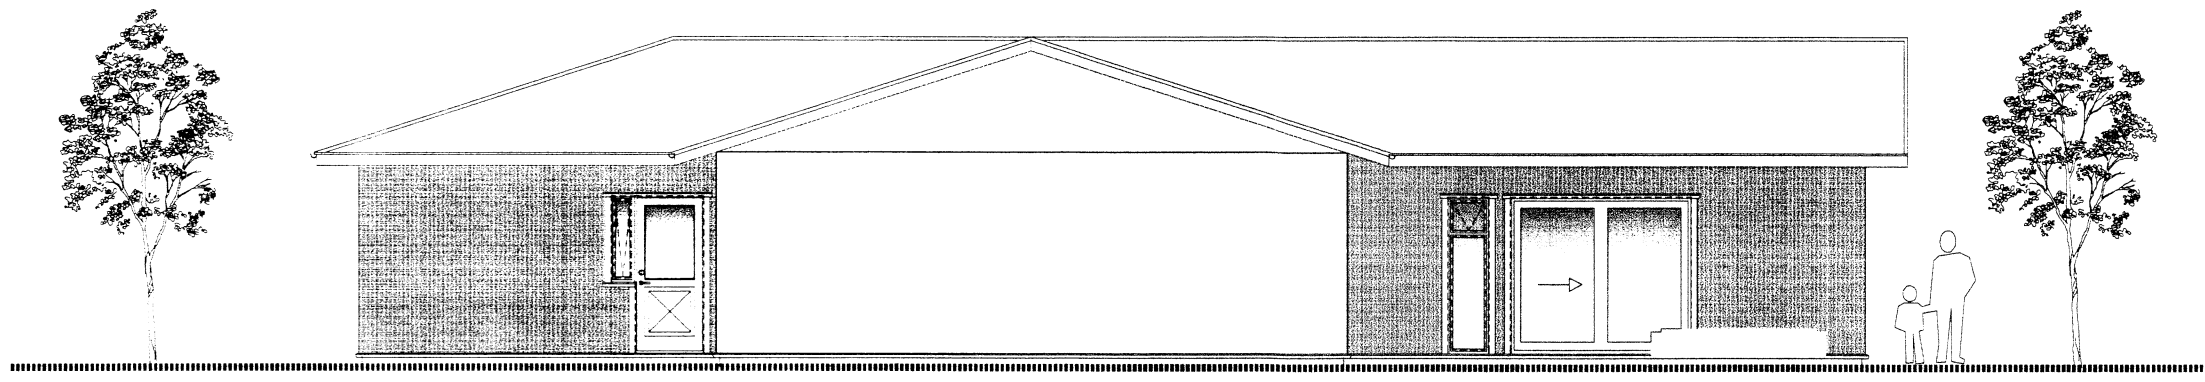

Skipulags- og byggingarfulltrúi Uppavelta bs.
 Samþykkt
 23 JULÍ 2015
Linn Þórh.
 Byggingarfulltrúi

Útlit Vestur

Útlit Austur

Útlit Suður

Útlit Norður

Br:	Hverju breytt:	Dags:	Kvittun:
A			
B			
C			
D			
Urðarlaut Flóabyggð			Teikn nr: 101
Aðalteikningar Útlit			Frumstærð: A2
Dags:	3-06-2015	Mkv:	1:100
Hann:	GPŠ		
Samþ:	020162-3099	V.nr:	15 010
		Teikn:	GHJ.