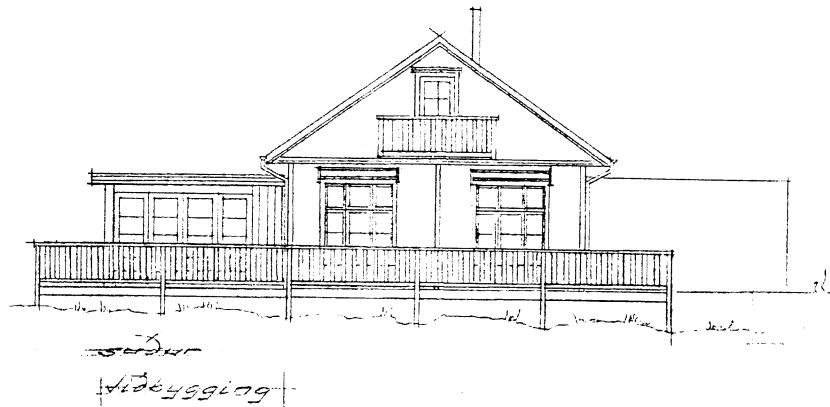

LANDBYGKT
07. JUN 2012
Magnús Skúlason
ARKITEKTUR

KIDJABERG, LÓÐ 94, VINAMINNI
Viðbygging

Nr. 2

Útlit og sneiðing mkv. 1.100

Dags. 29. maí 2012

Magnús Skúlason arkitekt FAÍ
Klapparstíg 1A, 101 Reykjavík

Sími 8937385, k.t. 151037-4969
magnusskulason@gmail.com