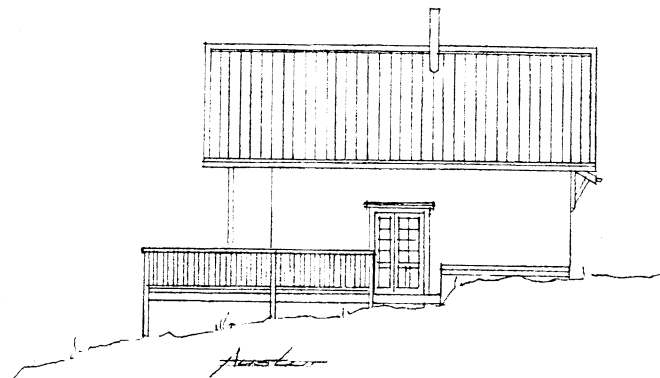

LANDBYGKT
07. JUN 2012
Magnús Skúlason
ARKITEKTUR

KIDJABERG, LÓÐ 94, VINAMINNI
Viðbygging

Nr. 2

Útlit og sneiðing mkv. 1.100

Dags. 29. maí 2012

Magnús Skúlason arkitekt FAÍ
Klapparstíg 1A, 101 Reykjavík

Sími 8937385, k.t. 151037-4969
magnusskulason@gmail.com