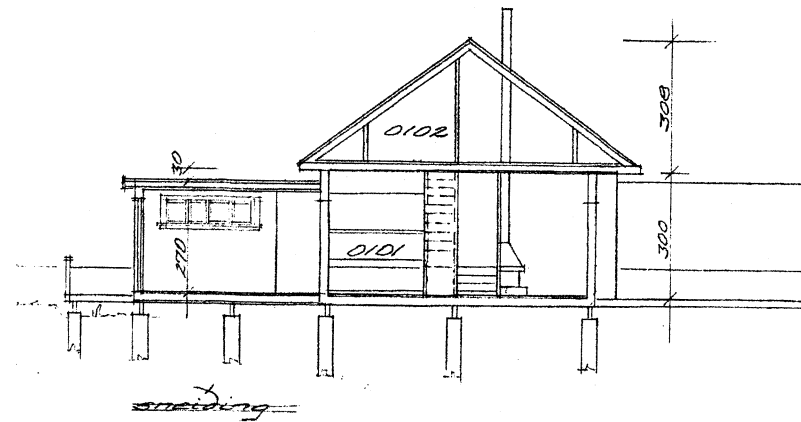

LANDBYGKT
07. JUN 2012
Magnús Skúlason
ARKITEKTUR

KIDJABERG, LÓÐ 94, VINAMINNI
Viðbygging

Nr. 2

Útlit og sneiðing mkv. 1.100

Dags. 29. maí 2012

Magnús Skúlason arkitekt FAÍ
Klapparstíg 1A, 101 Reykjavík

Sími 8937385, k.t. 151037-4969
magnusskulason@gmail.com