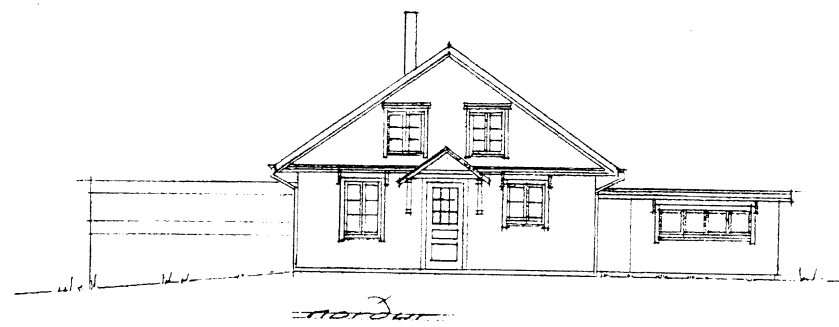

LANDBYGKT
07. JUN 2012
Magnús Skúlason
ARKITEKTUR

KIDJABERG, LÓÐ 94, VINAMINNI
Viðbygging

Nr. 2

Útlit og sneiðing mkv. 1.100

Dags. 29. maí 2012

Magnús Skúlason arkitekt FAÍ
Klapparstíg 1A, 101 Reykjavík

Sími 8937385, k.t. 151037-4969
magnusskulason@gmail.com