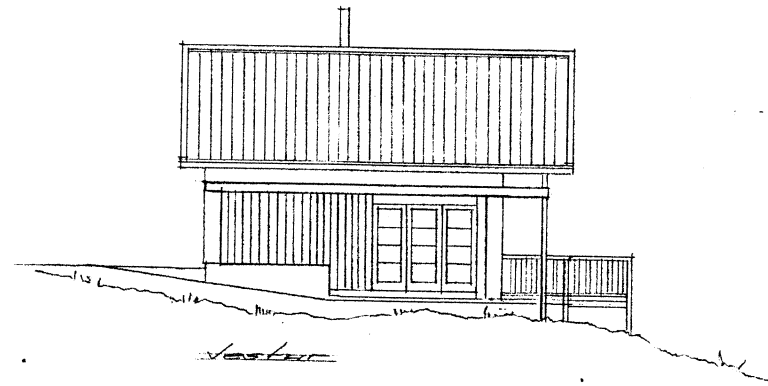

LANDBYGKT
07. JUN 2012
Magnús Skúlason
ARKITEKTUR

KIDJABERG, LÓÐ 94, VINAMINNI
Viðbygging

Nr. 2

Útlit og sneiðing mkv. 1.100

Dags. 29. maí 2012

Magnús Skúlason arkitekt FAÍ
Klapparstíg 1A, 101 Reykjavík

Sími 8937385, k.t. 151037-4969
magnusskulason@gmail.com