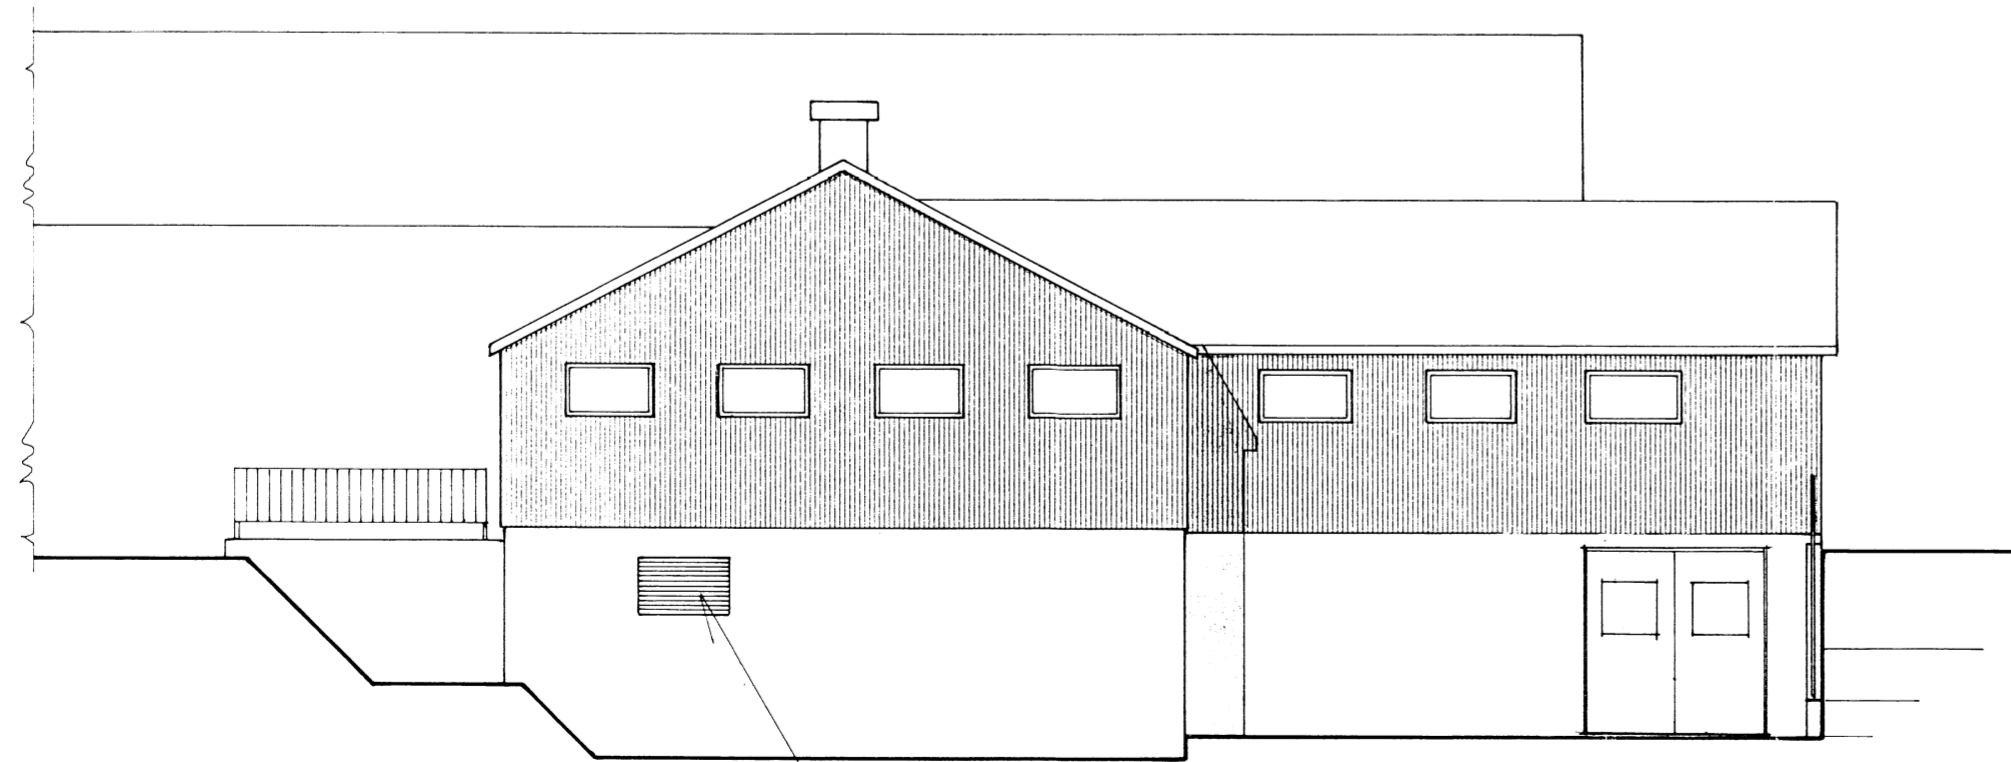

Sump. 22/96
 Hannes Loman

Suð - Vestur

Norð - Austur

Norð - Vestur

Gat fyrir skáðælu 120x70

Afstöðumynd
 M = 1:500

7423

BYGGINGAÞJÓNUSTA BÆNDASAMTAKA ÍSLANDS
 BÆNDAHÖLLINNI, 127 REYKJAVÍK, S. 563 0300
 Jadar, Hrunamannahreppi, Árnessýslu.
 Viðbygging við fjós.
 Útlit og afstada.

TEIKNING NR. 0436 - 10
 BLAÐ NR. 1 af
 MÆLIKVARÐI 1:100 1:500
 DAGSETNING 15/02/1996
 HANNAÐ M.S. TEIKNAD

Magnúð Sigsteinn