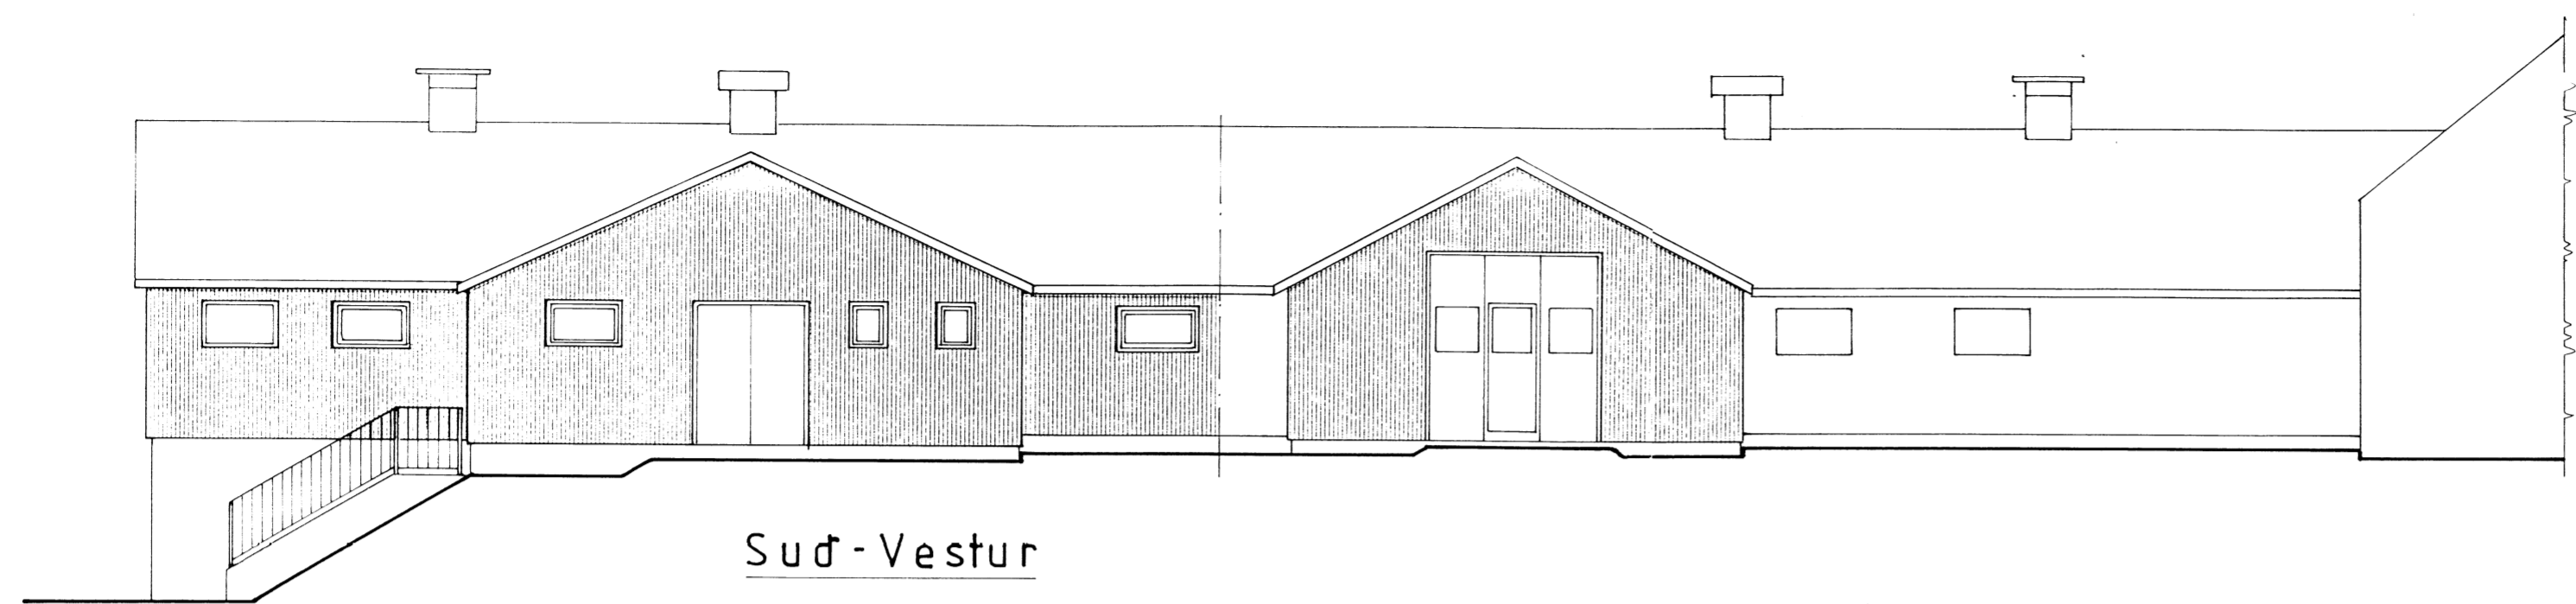

Sump. 22/96
 Hannes Loman

Suð - Vestur

Norð - Austur

Norð - Vestur

Gat fyrir skáðælu 120x70

Afstöðumynd
 M = 1:500

7423

BYGGINGAÞJÓNUSTA BÆNDASAMTAKA ÍSLANDS
 BÆNDAHÖLLINNI, 127 REYKJAVÍK, S. 563 0300
 Jadar, Hrunamannahreppi, Árnessýslu.
 Viðbygging við fjós.
 Útlit og afstada.

TEIKNING NR. 0436 - 10
 BLAÐ NR. 1 af
 MÆLIKVARÐI 1:100 1:500
 DAGSETNING 15/02/1996
 HANNAÐ M.S. TEIKNAD

Magnúð Sigsteinn