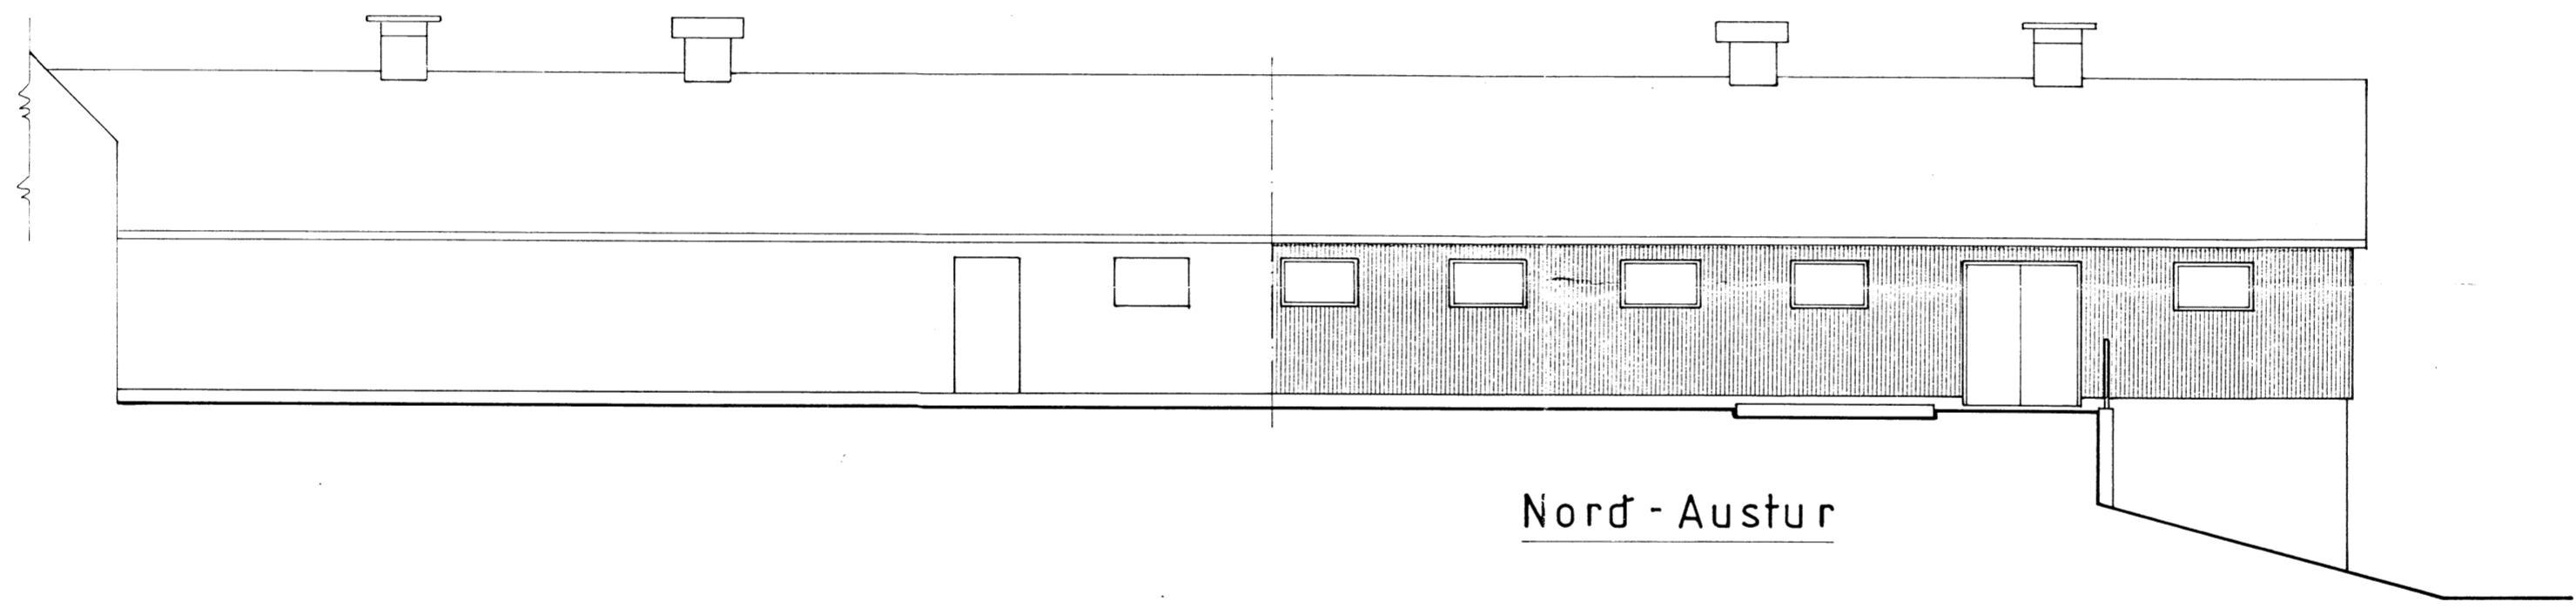

Sump. 22/96
 Hannes Loman

Suð - Vestur

Norð - Austur

Norð - Vestur

Gat fyrir skáðælu 120x70

Afstöðumynd
 M = 1:500

7423

BYGGINGAÞJÓNUSTA BÆNDASAMTAKA ÍSLANDS
 BÆNDAHÖLLINNI, 127 REYKJAVÍK, S. 563 0300
 Jadar, Hrunamannahreppi, Árnessýslu.
 Viðbygging við fjós.
 Útlit og afstada.

TEIKNING NR. 0436 - 10
 BLAÐ NR. 1 af
 MÆLIKVARÐI 1:100 1:500
 DAGSETNING 15/02/1996
 HANNAÐ M.S. TEIKNAD

Magnúð Sigsteinn