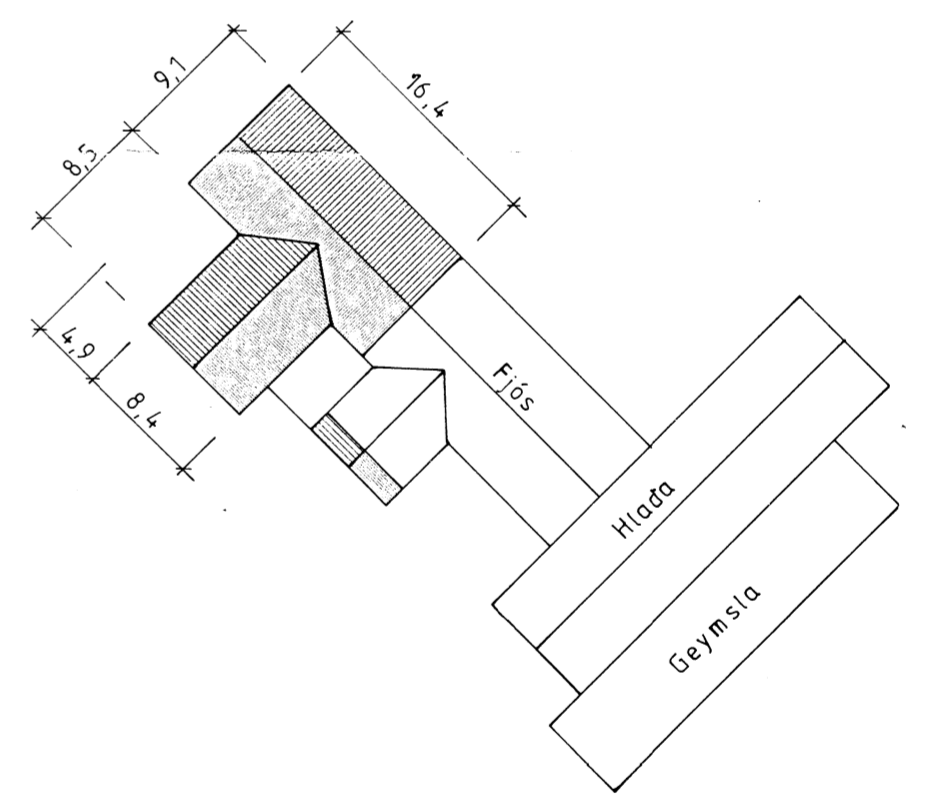

Sump. 22/96
 Hannes Loman

Suð - Vestur

Norð - Austur

Norð - Vestur

Gat fyrir skáðælu 120x70

Afstöðumynd
 M = 1:500

7423

BYGGINGAÞJÓNUSTA BÆNDASAMTAKA ÍSLANDS
 BÆNDAHÖLLINNI, 127 REYKJAVÍK, S. 563 0300
 Jadar, Hrunamannahreppi, Árnessýslu.
 Viðbygging við fjós.
 Útlit og afstada.

TEIKNING NR. 0436 - 10
 BLAÐ NR. 1 af
 MÆLIKVARÐI 1:100 1:500
 DAGSETNING 15/02/1996
 HANNAÐ M.S. TEIKNAD

Magnúð Sigsteinn