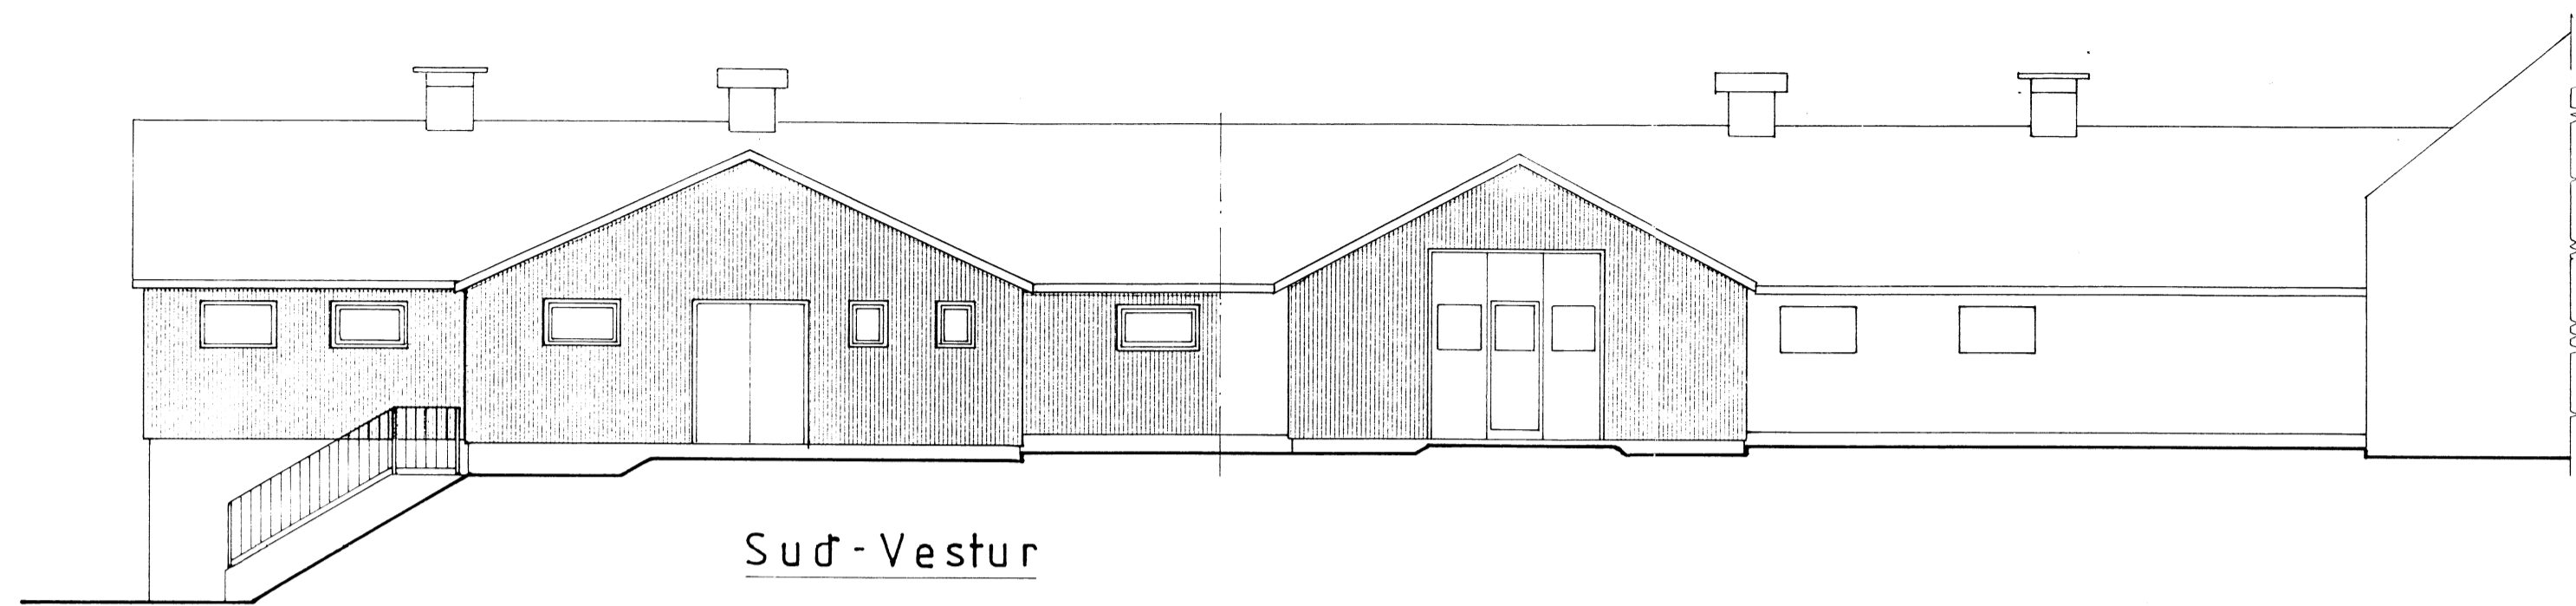

Samp. 27. 2. 96
 Hannes Sigsteinn

Suð - Vestur

Nord - Austur

Afstöðumynd
 M = 1:500

Nord - Vestur

Gat fyrir skáðælu 120x70

BYGGINGAÞJÓNUSTA BÆNDASAMTAKA ÍSLANDS
 BÆNDAHÖLLINNI, 127 REYKJAVÍK, S: 563 0300
 Jadar, Hrunamannahreppi, Árnessýslu.
 Viðbygging við fjós.
 Útlit og afstada.

TEIKNING NR. 0436-10
 BLAÐ NR. 1 af
 MÆLIKVARDI 1:100 1:500
 DAGSETNING 15/02/1996
 HANNAÐ M.S. TEIKNAD

Magnús Sigsteinn

7424