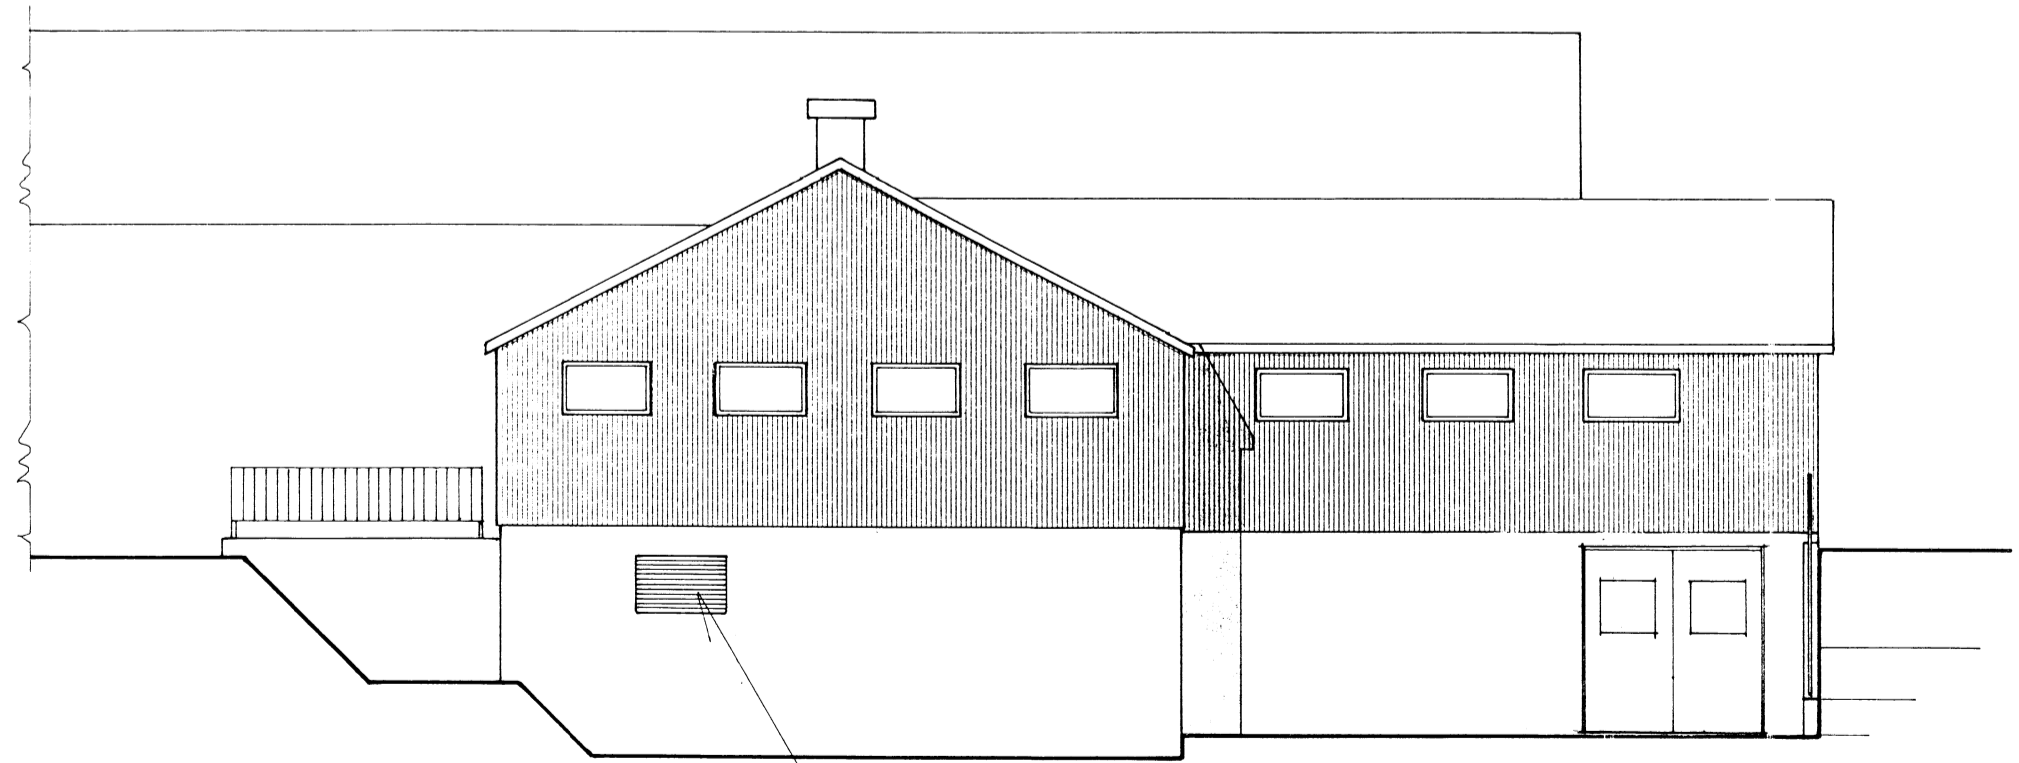

Samp. 27. 2. 96
 Hannes Sigsteinn

Suð - Vestur

Nord - Austur

Afstöðumynd
 M = 1:500

Nord - Vestur

Gat fyrir skáðælu 120x70

BYGGINGAÞJÓNUSTA BÆNDASAMTAKA ÍSLANDS
 BÆNDAHÖLLINNI, 127 REYKJAVÍK, S: 563 0300
 Jadar, Hrunamannahreppi, Árnessýslu.
 Viðbygging við fjós.
 Útlit og afstada.

TEIKNING NR. 0436-10
 BLAÐ NR. 1 af
 MÆLIKVARDI 1:100 1:500
 DAGSETNING 15/02/1996
 HANNAÐ M.S. TEIKNAD

Magnús Sigsteinn

7424