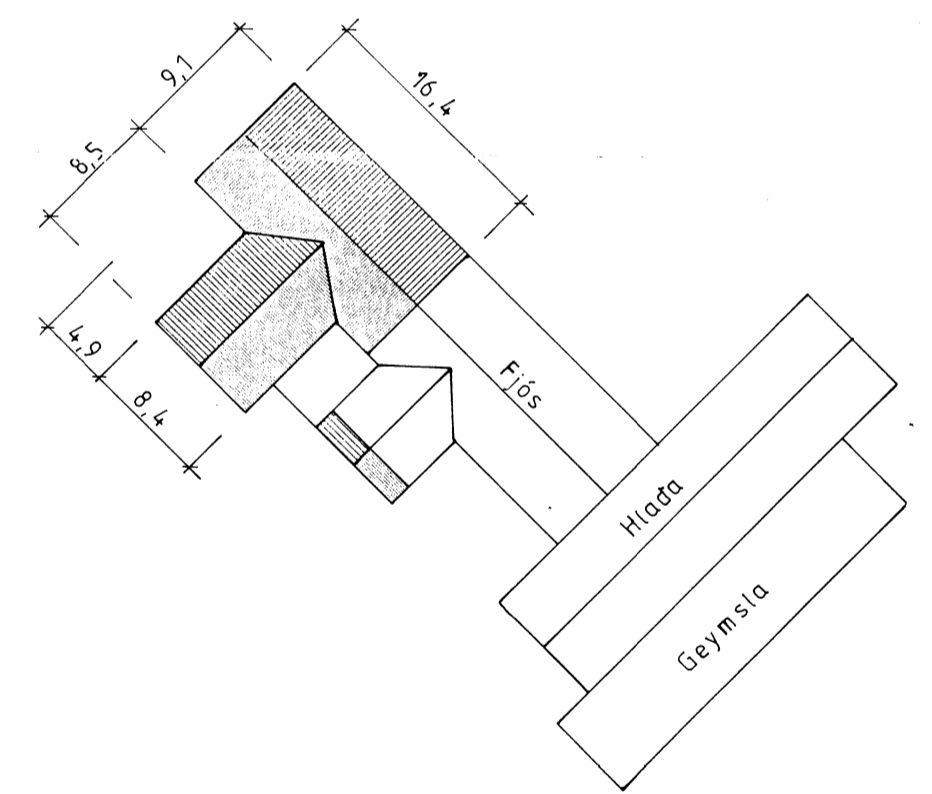

Samp. 27. 2. 96
 Hannes Sigsteinn

Suð - Vestur

Nord - Austur

Afstöðumynd
 M = 1:500

Nord - Vestur

Gat fyrir skáðælu 120x70

BYGGINGAÞJÓNUSTA BÆNDASAMTAKA ÍSLANDS
 BÆNDAHÖLLINNI, 127 REYKJAVÍK, S: 563 0300
 Jadar, Hrunamannahreppi, Árnessýslu.
 Viðbygging við fjós.
 Útlit og afstada.

TEIKNING NR. 0436-10
 BLAÐ NR. 1 af
 MÆLIKVARDI 1:100 1:500
 DAGSETNING 15/02/1996
 HANNAÐ M.S. TEIKNAD

Magnús Sigsteinn

7424