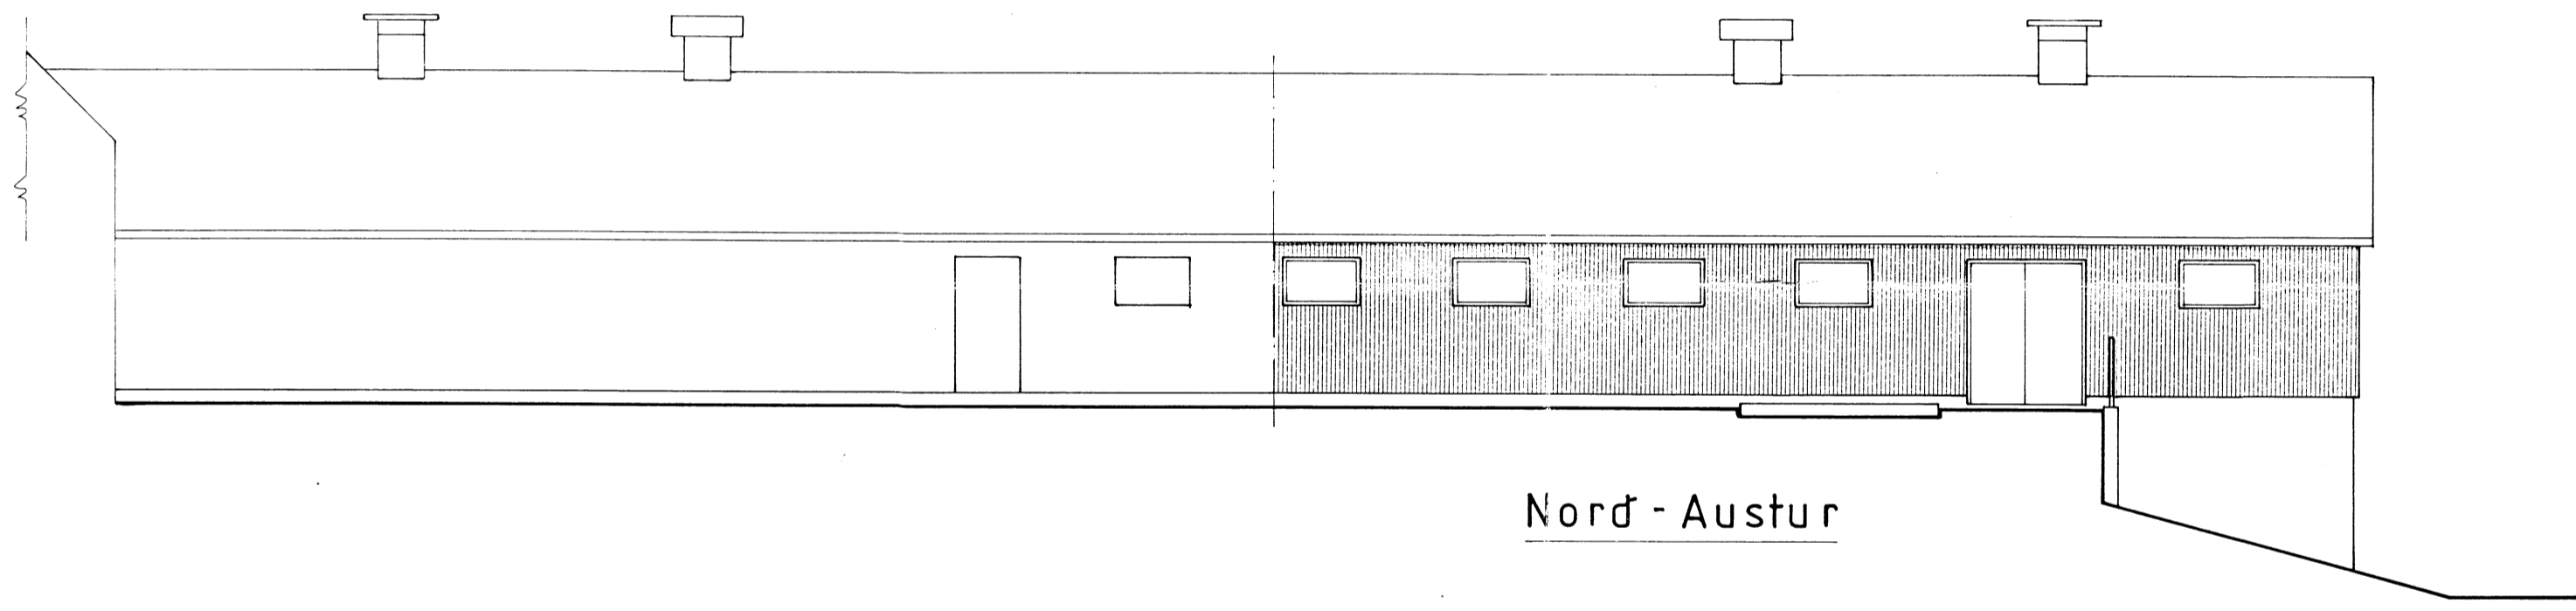

Samp. 27. 2. 96
 Hannes Sigsteinn

Suð - Vestur

Nord - Austur

Afstöðumynd
 M = 1:500

Nord - Vestur

Gat fyrir skáðælu 120x70

BYGGINGAÞJÓNUSTA BÆNDASAMTAKA ÍSLANDS
 BÆNDAHÖLLINNI, 127 REYKJAVÍK, S: 563 0300
 Jadar, Hrunamannahreppi, Árnessýslu.
 Viðbygging við fjós.
 Útlit og afstada.

TEIKNING NR. 0436-10
 BLAÐ NR. 1 af
 MÆLIKVARDI 1:100 1:500
 DAGSETNING 15/02/1996
 HANNAÐ M.S. TEIKNAD

Magnús Sigsteinn

7424