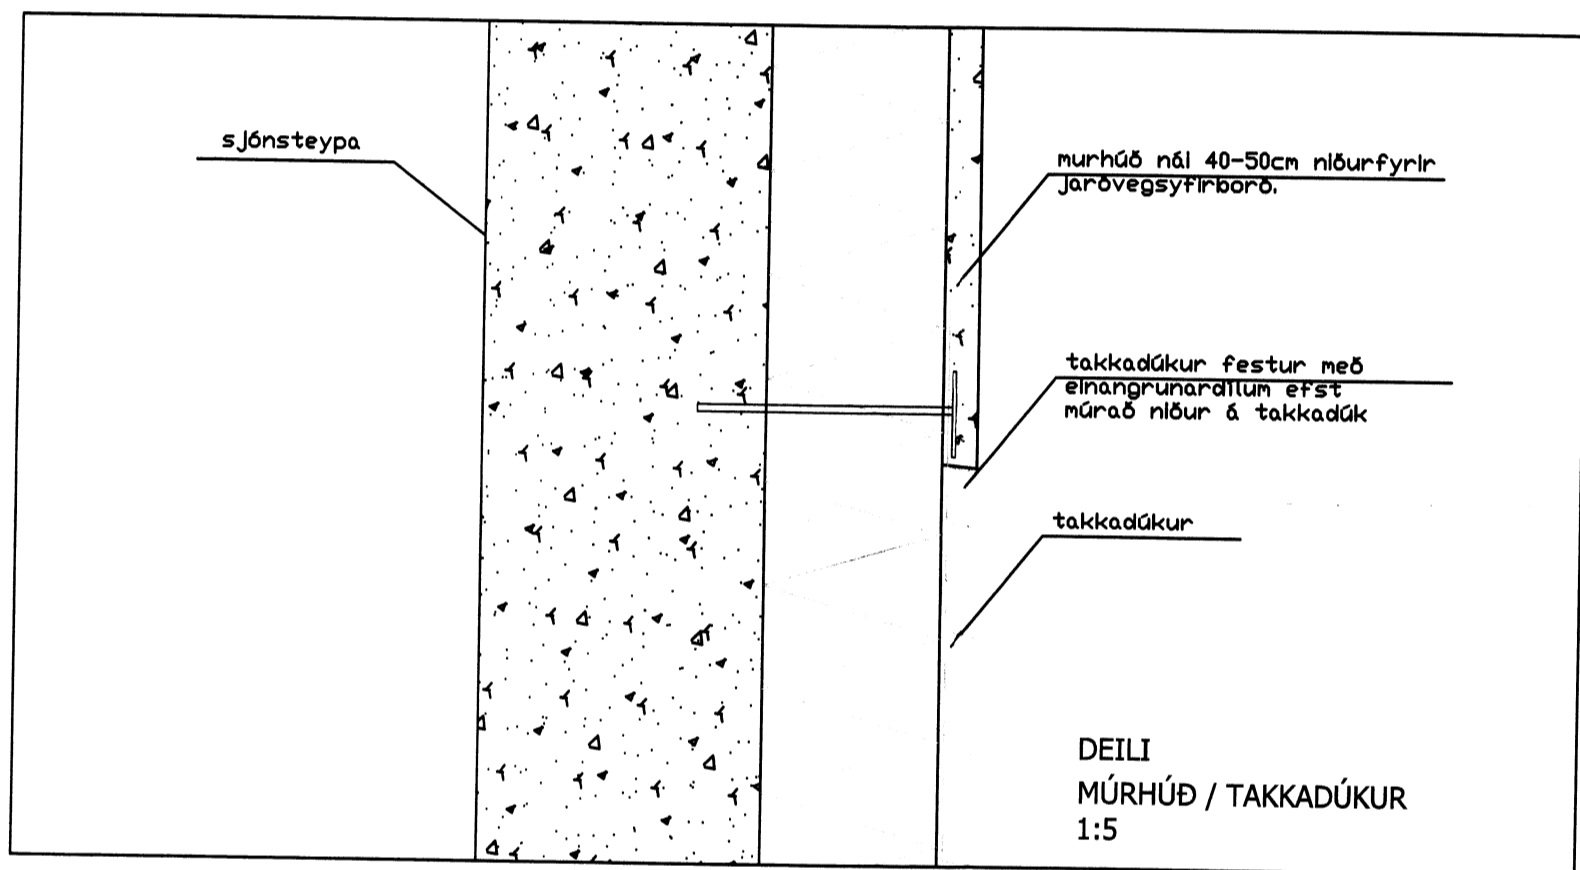

Handwritten signature and stamp in the top right corner.

GLUGGAR OG HURÐIR Í ÚTVEGG

ALLT GLER SÓLSTÖPP GLER
ALLT EFNI SKAL GRUNNFÖVARIÐ OG FULLMÁLUDU FRÁ FRAMLEIÐANDA
ALLT EFNI SKAL VERA VOTTUÐ FRAMLEIÐSLA.

ÚTHURÐIR KOMI MEÐ ASSA MASTER LYKLAKERFI, OG PRIGGJA PUNKTA LÆSINGUM

BJÖRGUNAROP
TRYGGJA SKAL AÐ OPANLEGFÖG MERKT "BO" STANDIST KRÖFU BYGGINGAREGLUGERÐAR UM STYRÐ BJÖRGUNAROPA OG LEIÐBEININGAR MANNVIRKIÁSTOFNUNAR.

VARMAEINANGRUN
GLUGGAR OG HURÐIR SKULU STANDAST KRÖFU BYGGINGAREGLUGERÐAR UM U-GILDI

KÖLUNARTÖLUR:	U-GILDI
GLUGGAR	2,0
HURÐIR	3,0

BREYTINGAR:
20.10.2014
1. GLUGGUM Á AUSTURHLÍÐ AHALDARHOSS BREYTT (G)I
2. GLUGGA Á TÉKNIRMI SLEPPT.

ÍPRÓTTAHÚS FLÚÐUM - HRUNAMANNAREPPUR

SÉRTEIKNING

SKÓLAHÚSNÆÐI

106

GLUGGA OG HURDATEIKNING 1:50

DEILI Í HURDARFRÁGANG Í STEYRU 1:5

DEILI Í ÞAKKANT ÍPRÓTTAHÚSS 1:5

ÁR	MÁNAÐUR	TEIKNING	FRÓFUND	DAG
13012	JFM	JFM		20.5.2014

JÓN FRÍDRÍK MATTHÍASSON 021171-5069

M2 TEIKNISTOFA EHF - KT: 690506-0680
EYRAVEGI 32, 800 SELFOSS
S: 482 4050 / 861 4032

JÓN FRÍDRÍK MATTHÍASSON - BYGGINGARFRÖMUR BFI - JFMH2TEIKNISTOFA IS
AÐALFRÖMUR - SKIPLÖG - RÁÐGÖF - EIGNASKIPTAFRÝSINGAR