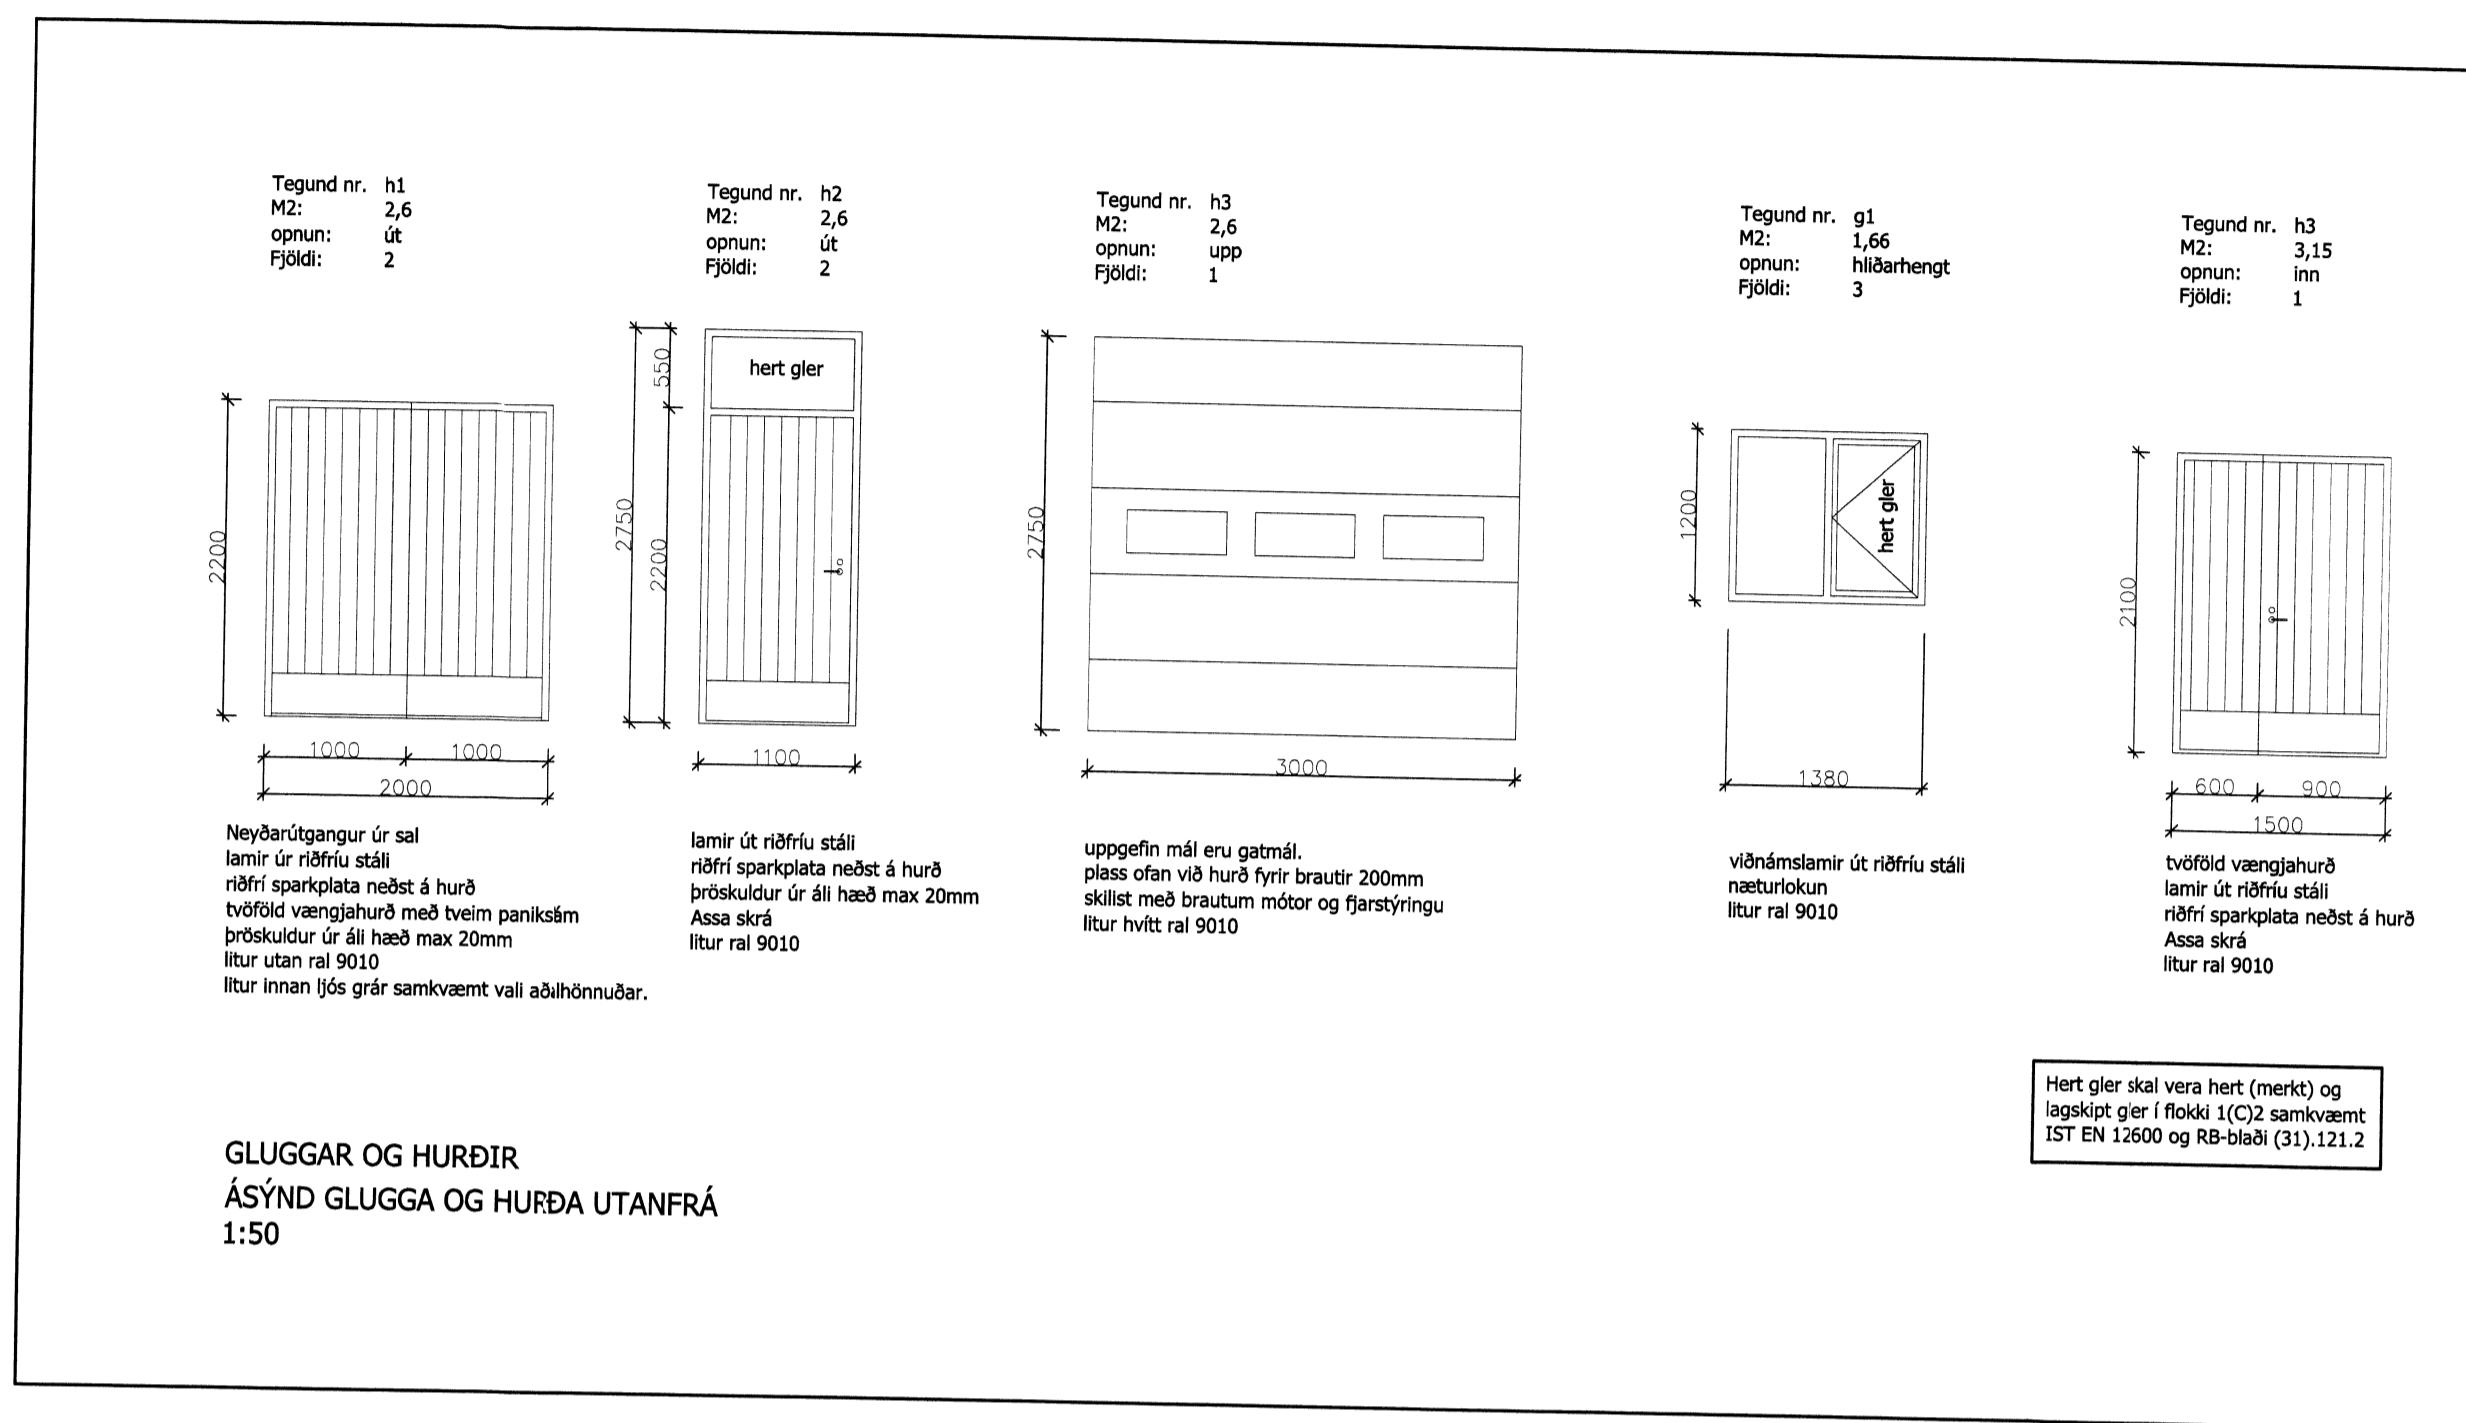

Handwritten signature and stamp in the top right corner.

GLUGGAR OG HURÐIR Í ÚTVEGG

ALLT GLER SÓLSTÖPP GLER
ALLT EFNI SKAL GRUNNFÖVARIÐ OG FULLMÁLUDU FRÁ FRAMLEIÐANDA
ALLT EFNI SKAL VERA VOTTUÐ FRAMLEIÐSLA.

ÚTHURÐIR KOMI MEÐ ASSA MASTER LYKLAKERFI, OG PRIGGJA PUNKTA LÆSINGUM

BJÖRGUNAROP
TRYGGJA SKAL AÐ OPANLEGFÖG MERKT "BO" STANDIST KRÖFU BYGGINGAREGLUGERÐAR UM STYRÐ BJÖRGUNAROPA OG LEIÐBEININGAR MANNVIRKIÁSTOFNUNAR.

VARMAEINANGRUN
GLUGGAR OG HURÐIR SKULU STANDAST KRÖFU BYGGINGAREGLUGERÐAR UM U-GILDI

KÖLUNARTÖLUR:	U-GILDI
GLUGGAR	2,0
HURÐIR	3,0

BREYTINGAR:
20.10.2014
1. GLUGGUM Á AUSTURHLÍÐ AHALDARHOSS BREYTT (G)I
2. GLUGGA Á TÉKNIRMI SLEPPT.

ÍPRÓTTAHÚS FLÚÐUM - HRUNAMANNAREPPUR

SÉRTEIKNING

SKÓLAHÚSNÆÐI

106

GLUGGA OG HURDATEIKNING 1:50

DEILI Í HURDARFRÁGANG Í STEYRU 1:5

DEILI Í ÞAKKANT ÍPRÓTTAHÚSS 1:5

ÁR	MÁNAÐUR	TEIKNING	FRÓFUND	DAG
13012	JFM	JFM		20.5.2014

JÓN FRÍDRÍK MATTHÍASSON 021171-5069

M2 TEIKNISTOFA EHF - KT: 690506-0680
EYRAVEGI 32, 800 SELFOSS
S: 482 4050 / 861 4032

JÓN FRÍDRÍK MATTHÍASSON - BYGGINGARFRÖMUR BFI - JFMH2TEIKNISTOFA IS
AÐALFRÖMUR - SKIPLÖG - RÁÐGÖF - EIGNASKIPTAFRÝSINGAR