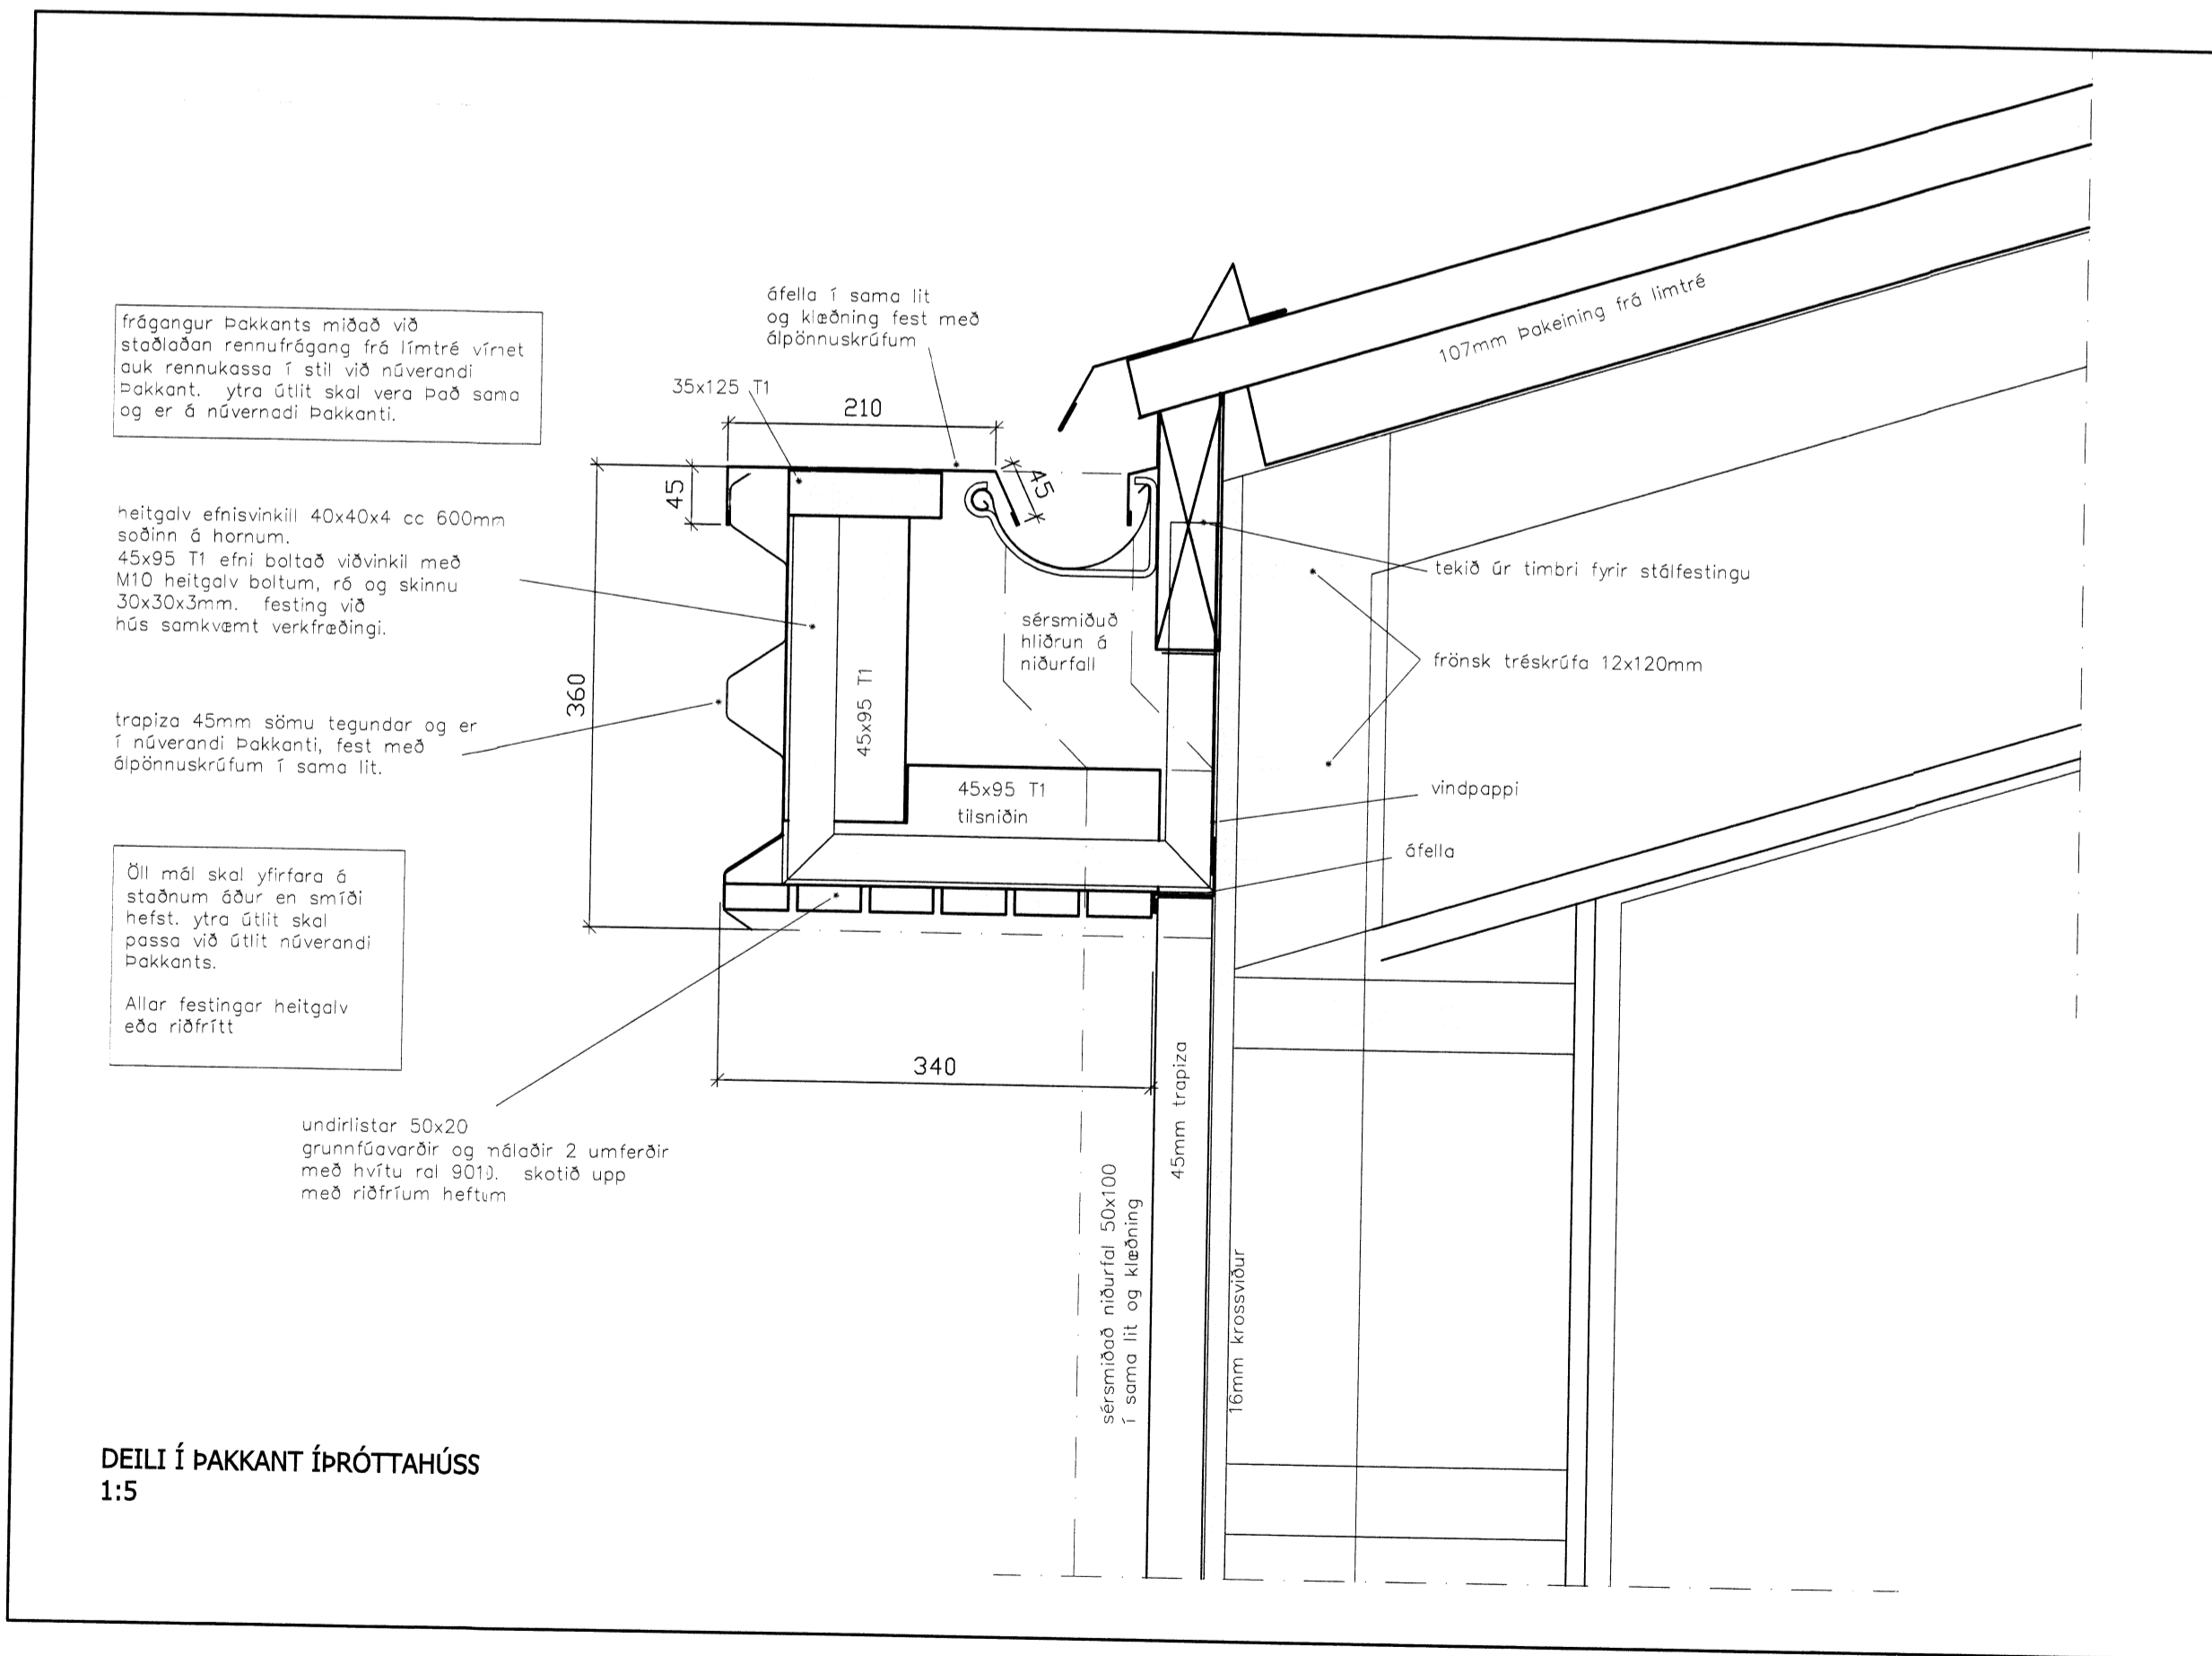

Handwritten signature and stamp in the top right corner.

GLUGGAR OG HURÐIR Í ÚTVEGG

ALLT GLER SÓLSTÖPP GLER
ALLT EFNI SKAL GRUNNFÖVARIÐ OG FULLMÁLUDU FRÁ FRAMLEIÐANDA
ALLT EFNI SKAL VERA VOTTUÐ FRAMLEIÐSLA.

ÚTHURÐIR KOMI MEÐ ASSA MASTER LYKLAKERFI, OG PRIGGJA PUNKTA LÆSINGUM

BJÖRGUNAROP
TRYGGJA SKAL AÐ OPANLEGFÖG MERKT "BO" STANDIST KRÖFU BYGGINGAREGLUGERÐAR UM STYRÐ BJÖRGUNAROPA OG LEIÐBEININGAR MANNVIRKIÁSTOFNUNAR.

VARMAEINANGRUN
GLUGGAR OG HURÐIR SKULU STANDAST KRÖFU BYGGINGAREGLUGERÐAR UM U-GILDI

KÖLUNARTÖLUR:	U-GILDI
GLUGGAR	2,0
HURÐIR	3,0

BREYTINGAR:
20.10.2014
1. GLUGGUM Á AUSTURHLÍÐ AHALDARHOSS BREYTT (G)I
2. GLUGGA Á TÉKNIRMI SLEPPT.

ÍPRÓTTAHÚS FLÚÐUM - HRUNAMANNAREPPUR

SÉRTEIKNING

SKÓLAHÚSNÆÐI

106

GLUGGA OG HURDATEIKNING 1:50

DEILI Í HURDARFRÁGANG Í STEYRU 1:5

DEILI Í ÞAKKANT ÍPRÓTTAHÚSS 1:5

ÁR	MÁNAÐUR	TEIKNING	FRÓFUND	DAG
13012	JFM	JFM		20.5.2014

JÓN FRÍDRÍK MATTHÍASSON 021171-5069

M2 TEIKNISTOFA EHF - KT: 690506-0680
EYRAVEGI 32, 800 SELFOSS
S: 482 4050 / 861 4032

JÓN FRÍDRÍK MATTHÍASSON - BYGGINGARFRÖMUR BFI - JFMH2TEIKNISTOFA IS
AÐALFRÖMUR - SKIPLÖG - RÁÐGÖF - EIGNASKIPTAFRÝSINGAR