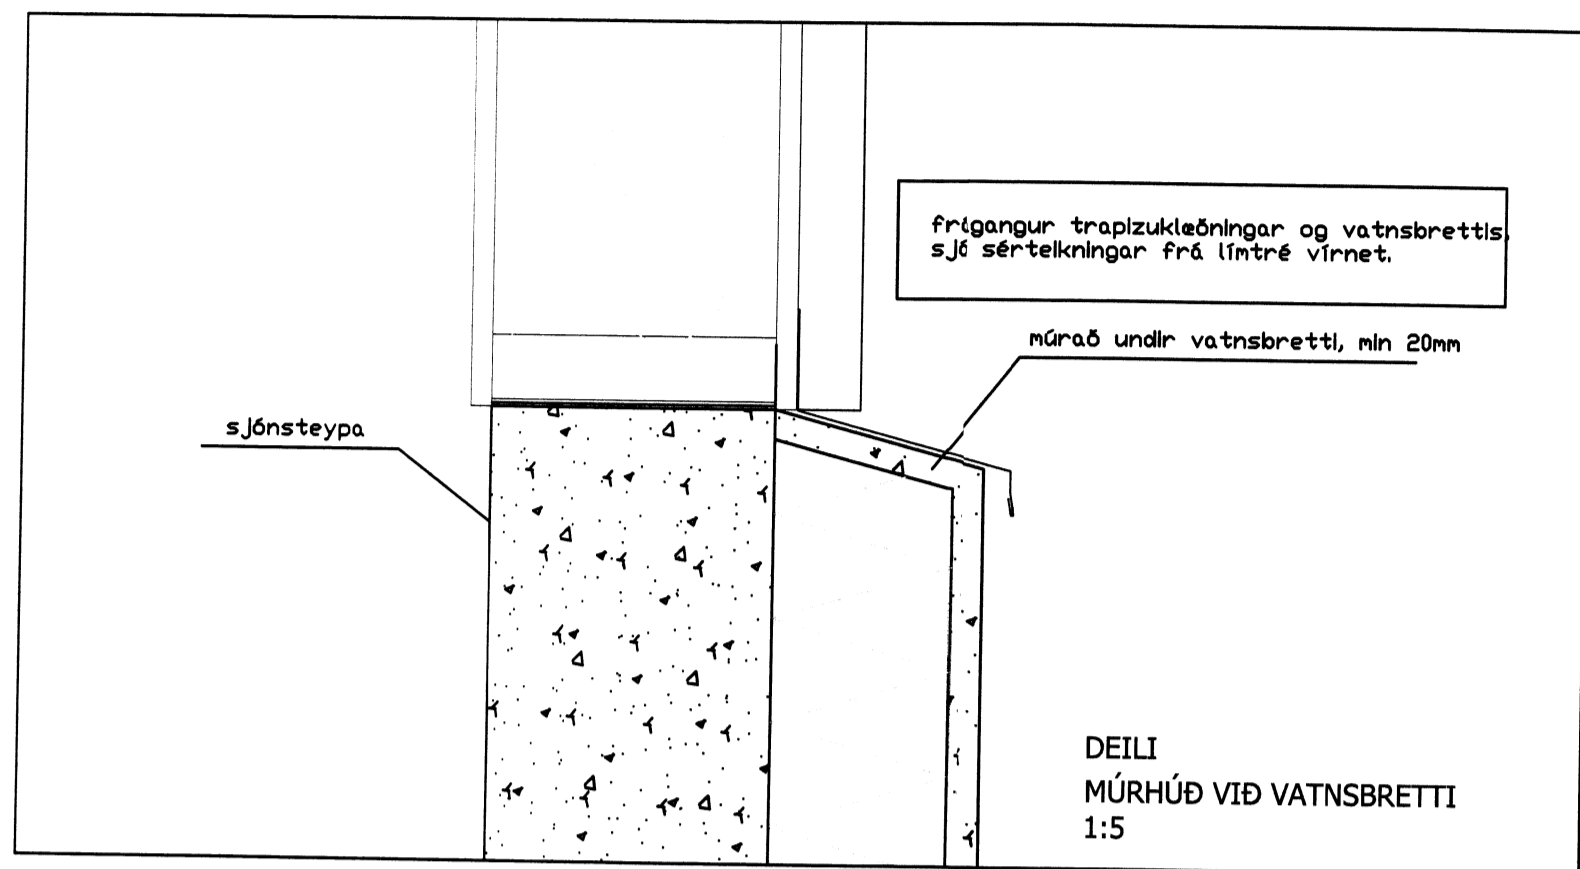

Handwritten signature and stamp in the top right corner.

GLUGGAR OG HURÐIR Í ÚTVEGG

ALLT GLER SÓLSTÖPP GLER
ALLT EFNI SKAL GRUNNFÖVARIÐ OG FULLMÁLUDU FRÁ FRAMLEIÐANDA
ALLT EFNI SKAL VERA VOTTUÐ FRAMLEIÐSLA.

ÚTHURÐIR KOMI MEÐ ASSA MASTER LYKLAKERFI, OG PRIGGJA PUNKTA LÆSINGUM

BJÖRGUNAROP
TRYGGJA SKAL AÐ OPANLEGFÖG MERKT "BO" STANDIST KRÖFU BYGGINGAREGLUGERÐAR UM STYRÐ BJÖRGUNAROPA OG LEIÐBEININGAR MANNVIRKIÁSTOFNUNAR.

VARMAEINANGRUN
GLUGGAR OG HURÐIR SKULU STANDAST KRÖFU BYGGINGAREGLUGERÐAR UM U-GILDI

KÖLUNARTÖLUR:	U-GILDI
GLUGGAR	2,0
HURÐIR	3,0

BREYTINGAR:
20.10.2014
1. GLUGGUM Á AUSTURHLÍÐ AHALDARHOSS BREYTT (G)I
2. GLUGGA Á TÉKNIRMI SLEPPT.

ÍPRÓTTAHÚS FLÚÐUM - HRUNAMANNAREPPUR

SÉRTEIKNING

SKÓLAHÚSNÆÐI

106

GLUGGA OG HURDATEIKNING 1:50

DEILI Í HURDARFRÁGANG Í STEYRU 1:5

DEILI Í ÞAKKANT ÍPRÓTTAHÚSS 1:5

ÁR	MÁNAÐUR	TEIKNING	FRÓFUND	DAG
13012	JFM	JFM		20.5.2014

JÓN FRÍDRÍK MATTHÍASSON 021171-5069

M2 TEIKNISTOFA EHF - KT: 690506-0680
EYRAVEGI 32, 800 SELFOSS
S: 482 4050 / 861 4032

JÓN FRÍDRÍK MATTHÍASSON - BYGGINGARFRÖMUR BFI - JFMH2TEIKNISTOFA IS
AÐALFRÖMUR - SKIPLÖG - RÁÐGÖF - EIGNASKIPTAFRÝSINGAR