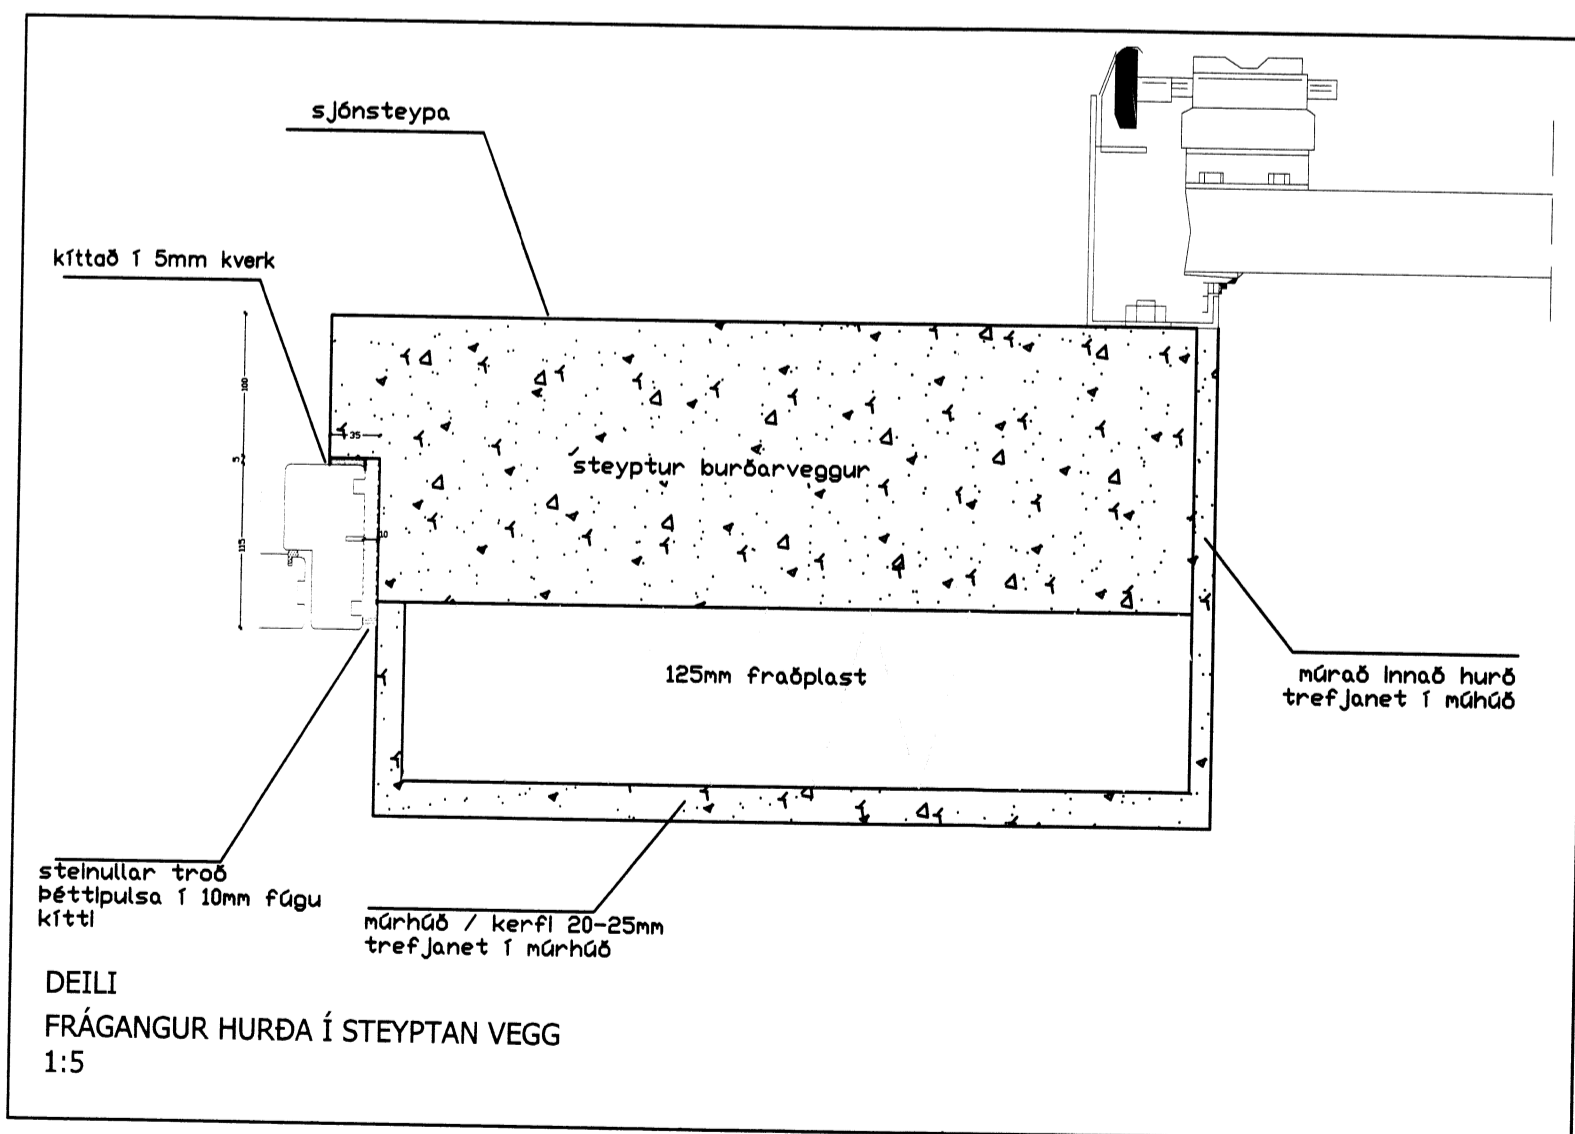

Handwritten signature and stamp in the top right corner.

GLUGGAR OG HURÐIR Í ÚTVEGG

ALLT GLER SÓLSTÖPP GLER
ALLT EFNI SKAL GRUNNFÖVARIÐ OG FULLMÁLUDU FRÁ FRAMLEIÐANDA
ALLT EFNI SKAL VERA VOTTUÐ FRAMLEIÐSLA.

ÚTHURÐIR KOMI MEÐ ASSA MASTER LYKLAKERFI, OG PRIGGJA PUNKTA LÆSINGUM

BJÖRGUNAROP
TRYGGJA SKAL AÐ OPANLEGFÖG MERKT "BO" STANDIST KRÖFU BYGGINGAREGLUGERÐAR UM STYRÐ BJÖRGUNAROPA OG LEIÐBEININGAR MANNVIRKIÁSTOFNUNAR.

VARMAEINANGRUN
GLUGGAR OG HURÐIR SKULU STANDAST KRÖFU BYGGINGAREGLUGERÐAR UM U-GILDI

KÖLUNARTÖLUR:	U-GILDI
GLUGGAR	2,0
HURÐIR	3,0

BREYTINGAR:
20.10.2014
1. GLUGGUM Á AUSTURHLÍÐ AHALDARHOSS BREYTT (G)I
2. GLUGGA Á TÉKNIRMI SLEPPT.

ÍPRÓTTAHÚS FLÚÐUM - HRUNAMANNAREPPUR

SÉRTEIKNING

SKÓLAHÚSNÆÐI

106

GLUGGA OG HURDATEIKNING 1:50

DEILI Í HURDARFRÁGANG Í STEYRU 1:5

DEILI Í ÞAKKANT ÍPRÓTTAHÚSS 1:5

ÁR	MÁNAÐUR	TEIKNING	FRÓFUND	DAG
13012	JFM	JFM		20.5.2014

JÓN FRÍDRÍK MATTHÍASSON 021171-5069

M2 TEIKNISTOFA EHF - KT: 690506-0680
EYRAVEGI 32, 800 SELFOSS
S: 482 4050 / 861 4032

JÓN FRÍDRÍK MATTHÍASSON - BYGGINGARFRÖMUR BFI - JFMH2TEIKNISTOFA IS
AÐALFRÖMUR - SKIPLÖG - RÁÐGÖF - EIGNASKIPTAFRÝSINGAR