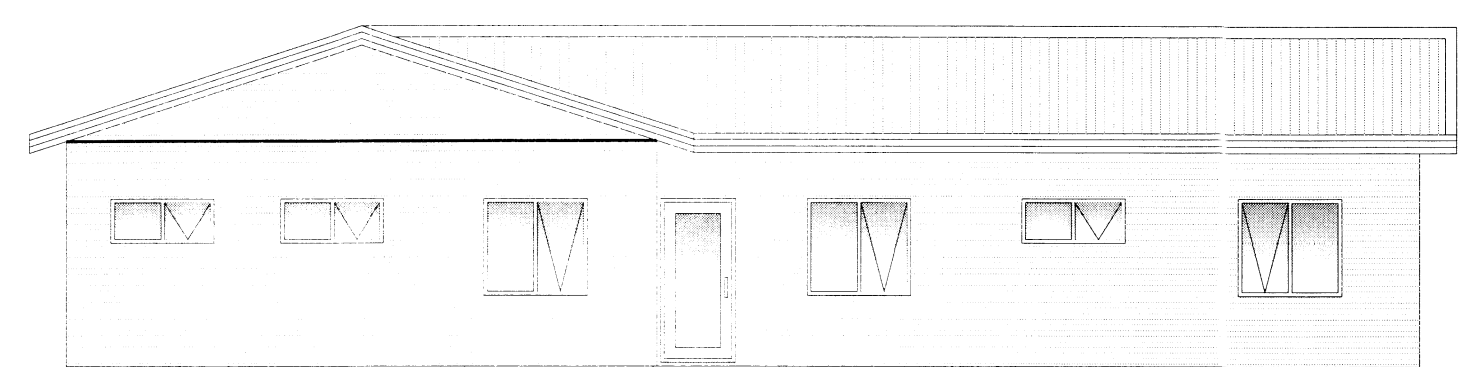

Skjalagá og byggingarfræðingur
 Samþykkt
 11.09.15
Bent Larsen
 F.b. Byggingarfræðingur

NORÐ-VESTUR

SUÐ-AUSTUR

NORÐ-AUSTUR

SUÐ-VESTUR

SNID A-A

Br: Breyting	Dags:	Samþ:
VERKHEITI: Lækur 801 Selfoss	7435	TEIKNINÚMÉR: 100
VERKHLUTI: Aðalteikningar Útlit og snið		ÚTGÁFA: A1
Hönnuður: Bent Larsen kt. 141177-3469	Samþykkt: <i>Bent Larsen</i>	BLADSTÆRD: A-2
Hönnunarstjóri: Bent Larsen kt. 141177-3469	Samþykkt: <i>Bent Larsen</i>	DAGS: 11.09.15
Bent Larsen Fróðason Byggingafræðingur B.Sc Sími 844-7699 bsverk@gmail.com		VERKNR: 15-03
		MKV: 1:100