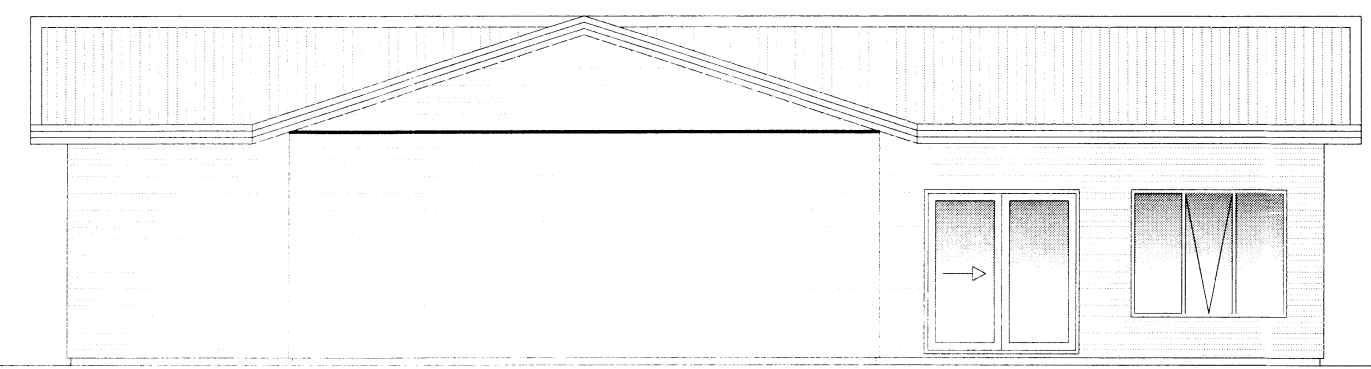

Skjalagá og byggingarfræðingur
 Samþykkt
 11.09.15
Bent Larsen
 F.b. Byggingarfræðingur

NORÐ-VESTUR

SUÐ-AUSTUR

NORÐ-AUSTUR

SUÐ-VESTUR

SNID A-A

Br: Breyting	Dags:	Samþ:
VERKHEITI: Lækur 801 Selfoss	7435	TEIKNINÚMÉR: 100
VERKHLUTI: Aðalteikningar Útlit og snið		ÚTGÁFA: A1
Hönnuður: Bent Larsen kt. 141177-3469	Samþykkt: <i>Bent Larsen</i>	BLADSTÆRD: A-2
Hönnunarstjóri: Bent Larsen kt. 141177-3469	Samþykkt: <i>Bent Larsen</i>	DAGS: 11.09.15
Bent Larsen Fróðason Byggingafræðingur B.Sc Sími 844-7699 bsverk@gmail.com		VERKNR: 15-03
		MKV: 1:100