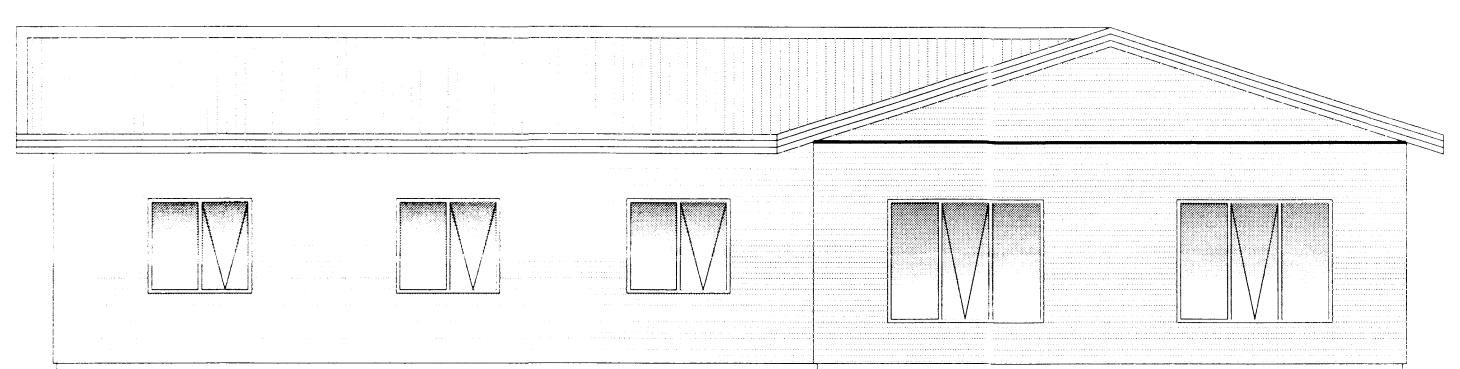

Skjalagá og byggingarfræðingur
 Samþykkt
 11.09.15
Bent Larsen
 F.b. Byggingarfræðingur

NORÐ-VESTUR

SUÐ-AUSTUR

NORÐ-AUSTUR

SUÐ-VESTUR

SNID A-A

Br: Breyting	Dags:	Samþ:
VERKHEITI: Lækur 801 Selfoss	7435	TEIKNINÚMÉR: 100
VERKHLUTI: Aðalteikningar Útlit og snið		ÚTGÁFA: A1
Hönnuður: Bent Larsen kt. 141177-3469	Samþykkt: <i>Bent Larsen</i>	BLADSTÆRD: A-2
Hönnunarstjóri: Bent Larsen kt. 141177-3469	Samþykkt: <i>Bent Larsen</i>	DAGS: 11.09.15
Bent Larsen Fróðason Byggingafræðingur B.Sc Sími 844-7699 bsverk@gmail.com		VERKNR: 15-03
		MKV: 1:100