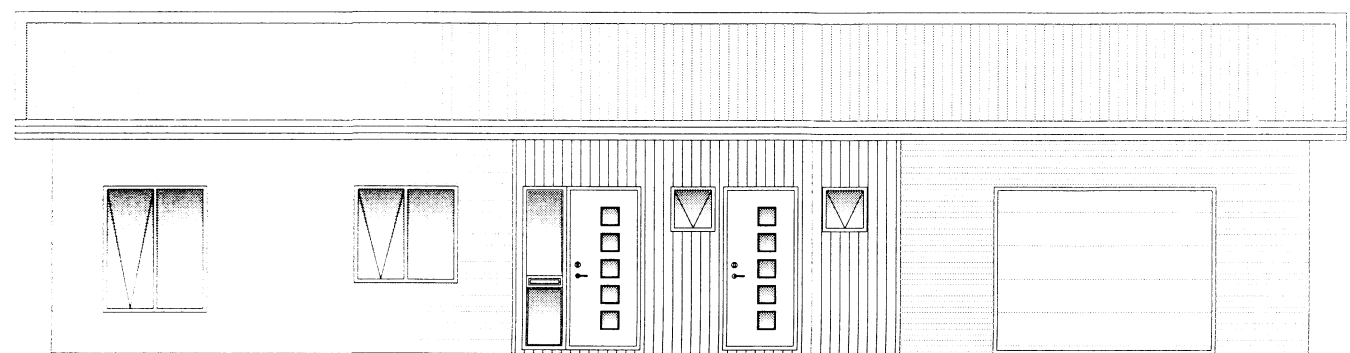

Skjalagá og byggingarfræðingur
 Samþykkt
 11.09.15
Bent Larsen
 F.b. Byggingarfræðingur

NORÐ-VESTUR

SUÐ-AUSTUR

NORÐ-AUSTUR

SUÐ-VESTUR

SNID A-A

Br: Breyting	Dags:	Samþ:
VERKHEITI: Lækur 801 Selfoss	7435	TEIKNINÚMÉR: 100
VERKHLUTI: Aðalteikningar Útlit og snið		ÚTGÁFA: A1
Hönnuður: Bent Larsen kt. 141177-3469	Samþykkt: <i>Bent Larsen</i>	BLADSTÆRD: A-2
Hönnunarstjóri: Bent Larsen kt. 141177-3469	Samþykkt: <i>Bent Larsen</i>	DAGS: 11.09.15
Bent Larsen Fróðason Byggingafræðingur B.Sc Sími 844-7699 bsverk@gmail.com		VERKNR: 15-03
		MKV: 1:100