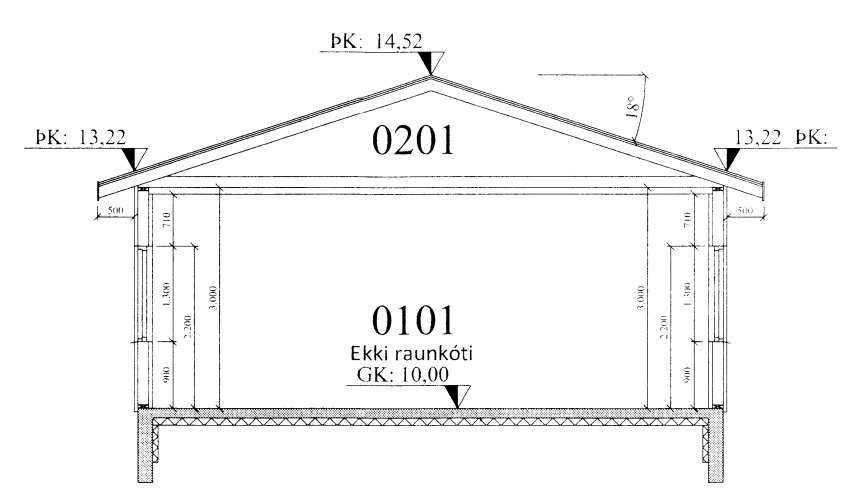

Skjalagá og byggingarfræðingur
 Samþykkt
 11.09.15
Bent Larsen
 F.b. Byggingarfræðingur

NORÐ-VESTUR

SUÐ-AUSTUR

NORÐ-AUSTUR

SUÐ-VESTUR

SNID A-A

Br: Breyting	Dags:	Samþ:
VERKHEITI: Lækur 801 Selfoss	7435	TEIKNINÚMÉR: 100
VERKHLUTI: Aðalteikningar Útlit og snið		ÚTGÁFA: A1
Hönnuður: Bent Larsen kt. 141177-3469	Samþykkt: <i>Bent Larsen</i>	BLADSTÆRD: A-2
Hönnunarstjóri: Bent Larsen kt. 141177-3469	Samþykkt: <i>Bent Larsen</i>	DAGS: 11.09.15
Bent Larsen Fróðason Byggingafræðingur B.Sc Sími 844-7699 bsverk@gmail.com		VERKNR: 15-03
		MKV: 1:100