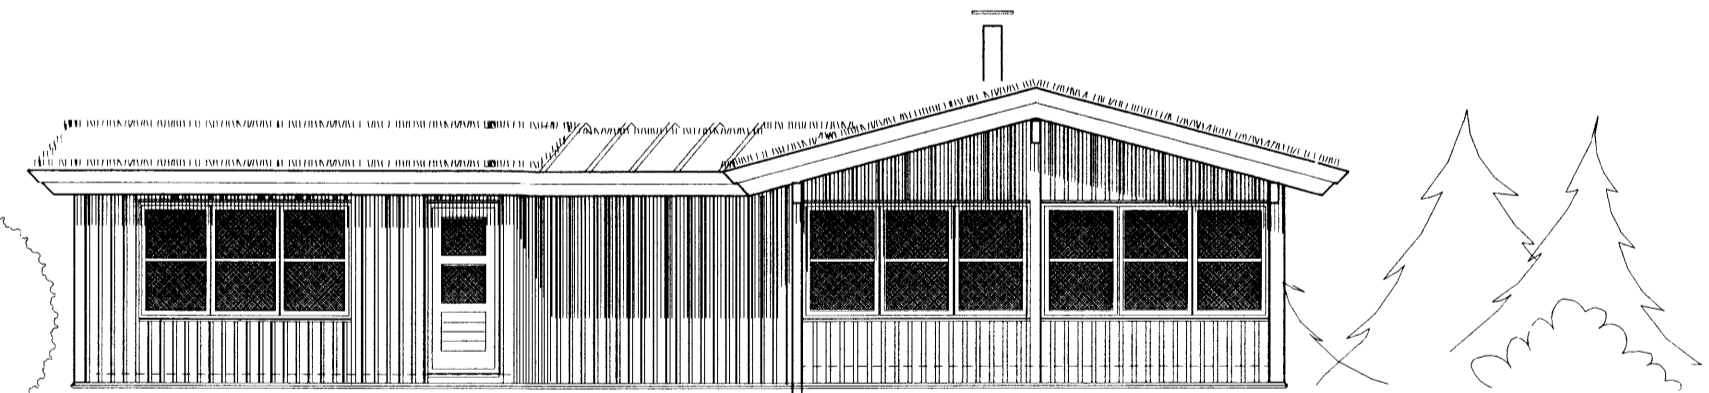

GRUNNMYND

SNEIDING B-B

SNEIDING A-A

NORÐURHLIÐ

AUSTURHLIÐ

SUÐURHLIÐ

VESTURHLIÐ

BORGARLEYNIR 9 1.01
 Grímsnes- og Grafingshreppi
 Sumarhús Gunnars Halldórssonar og Guðrúnar Ingvarsdóttur
 Grunnmynd og útlit mkv. 1:100