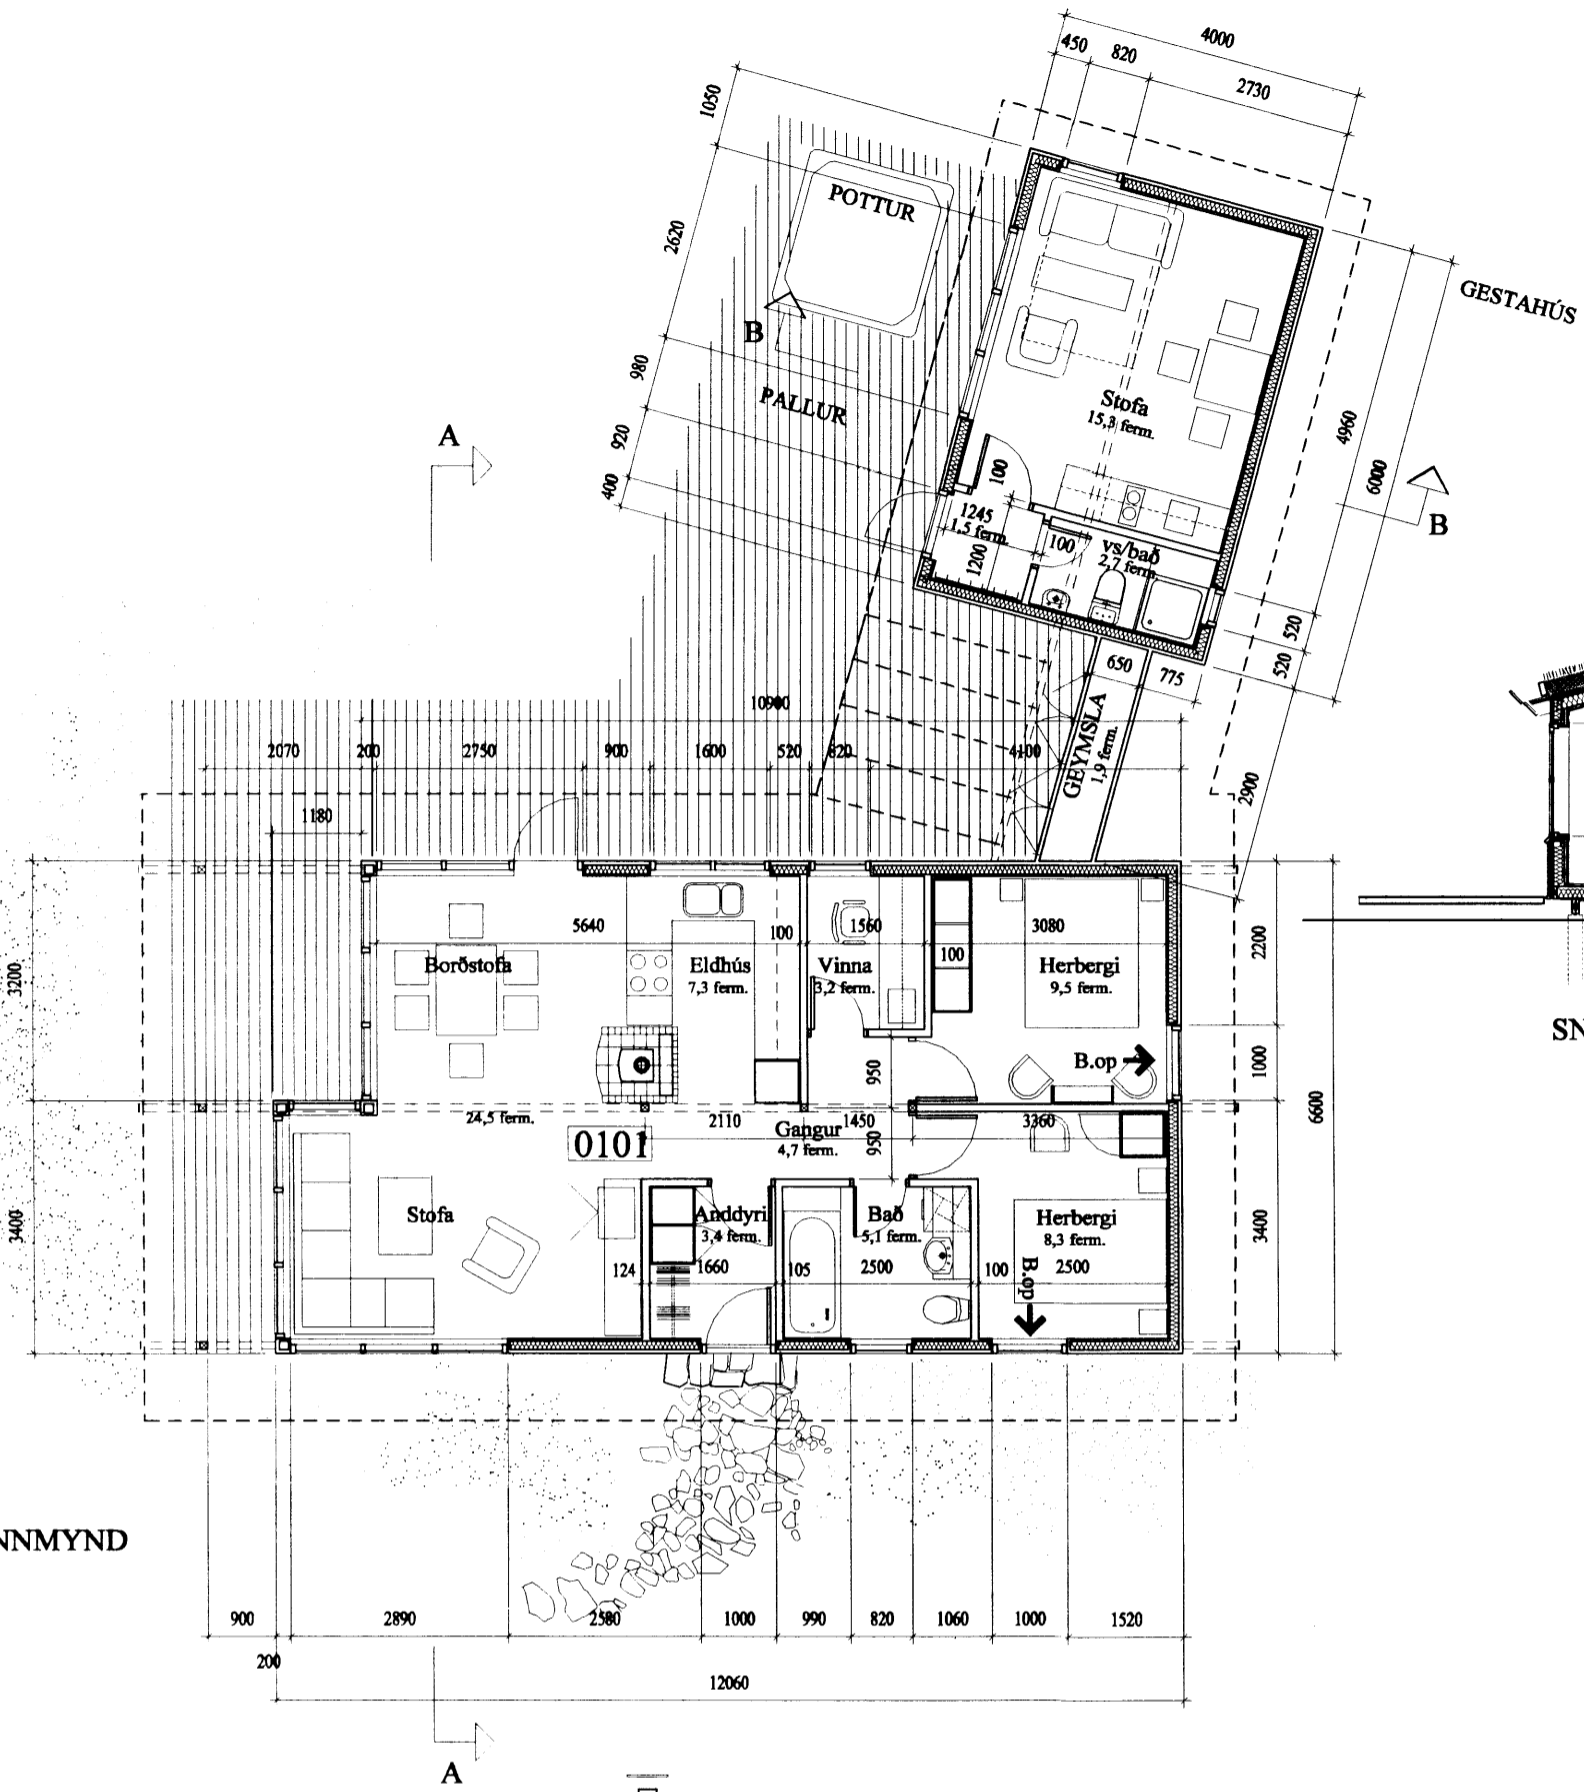

GRUNNMYND

SNEIDING B-B

SNEIDING A-A

NORÐURHLIÐ

AUSTURHLIÐ

SUÐURHLIÐ

VESTURHLIÐ

BORGARLEYNIR 9 1.01
 Grímsnes- og Grafingshreppi
 Sumarhús Gunnars Halldórssonar og Guðrúnar Ingvarsdóttur
 Grunnmynd og útlit mkv. 1:100