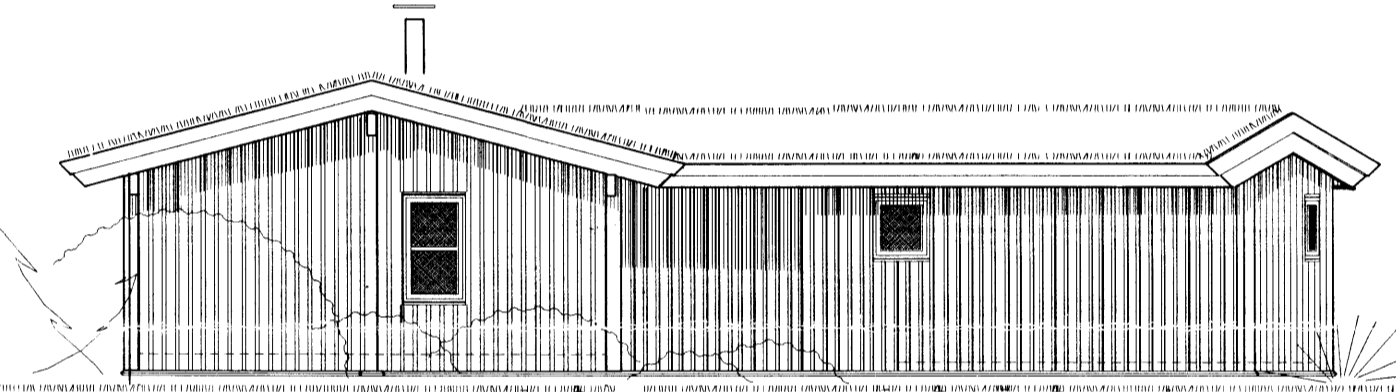

GRUNNMYND

SNEIDING B-B

SNEIDING A-A

NORÐURHLIÐ

AUSTURHLIÐ

SUÐURHLIÐ

VESTURHLIÐ

BORGARLEYNIR 9 1.01
 Grímsnes- og Grafingshreppi
 Sumarhús Gunnars Halldórssonar og Guðrúnar Ingvarsdóttur
 Grunnmynd og útlit mkv. 1:100