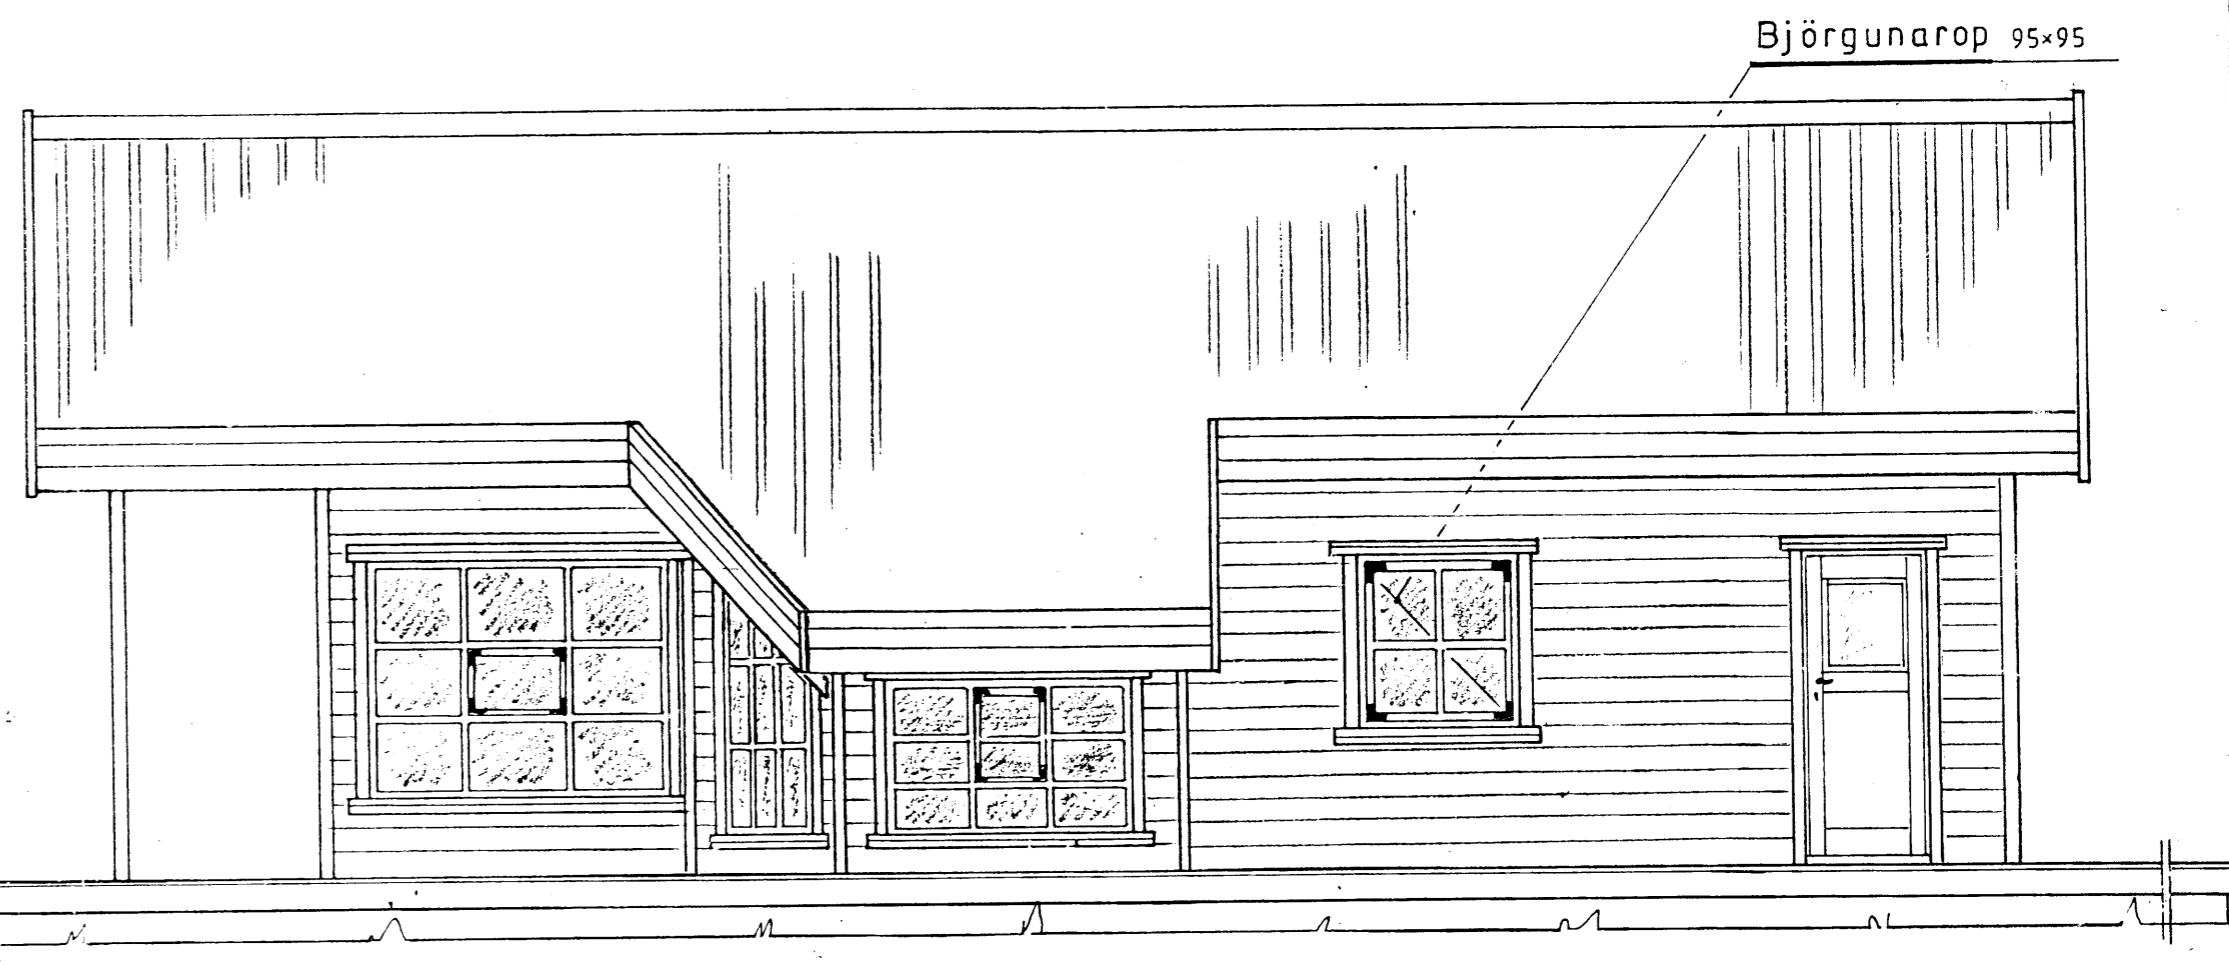

37-207
Samþ. 26.04.2005

Hilmar Gunnarsson

1.95

2.40
5.01

7527

Mkv.: 1:50	Sumarhús í landi Miðengis Grímsness og Grafningshreppi- 8719 Árnessýslu lóð nr. 17 við Borgarleynir, 1,0 ha	TEIKNIVANGUR
Dags. feb.'05	Eigandi Bragi Hjartarson kt.080979-5419	270733-2559
Nr. 182-1	Útlit	<i>Lantmálaráðgjafi</i> 291032-4829