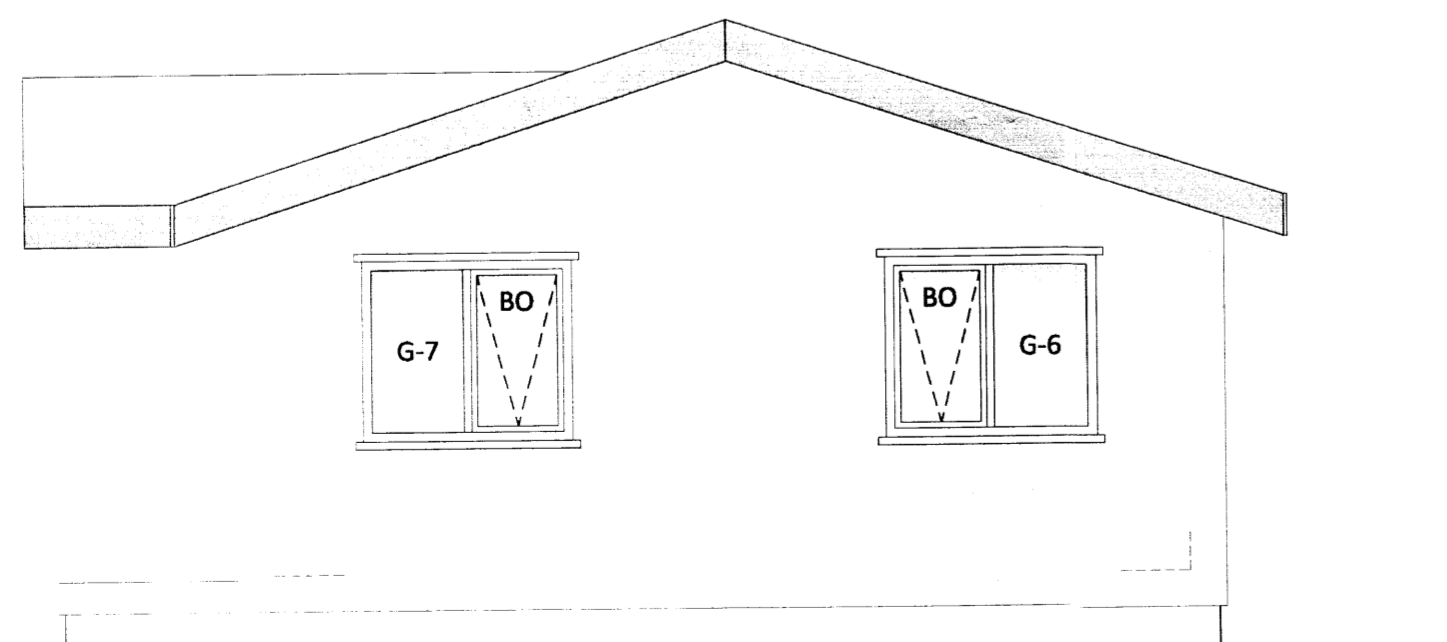

Skipulags- og byggingarfulltrúi Úppveitna ús.
Sampykkt
16 SEPT. 2015
Ragn Gylfason
Byggingarfulltrúi

HLIÐ - 2

Ú1	05.08.15	GRG	Frumútgáfa
Útgáfa:	Dagsetn:	Af:	Skýring:

CEDRUS EHF.
TEKNI- OG VERKFRÆÐISJÓNUSTA
BAUGSTJORN 12, 800 SELFOSS, S: 482-1166
WWW.CEDRUS@SIMNET.IS S: 863-3004

ODDSHOLT 33
Bláskógabyggð
Frístundahús

Teiknínúmer:
100-03

Aðaluppdrættir:
Ásýndir

Mælikvarði:
1:50

Hannað:	Gísli Rafn Gylfason	Teiknað:	Gísli Rafn Gylfason
Dagsetning:	05.08.2015	Verknúmer:	15 013
Ábyrgðarm. og réttthafi:	Valur Arnarson	Frumstærð:	A2
			051073-5099