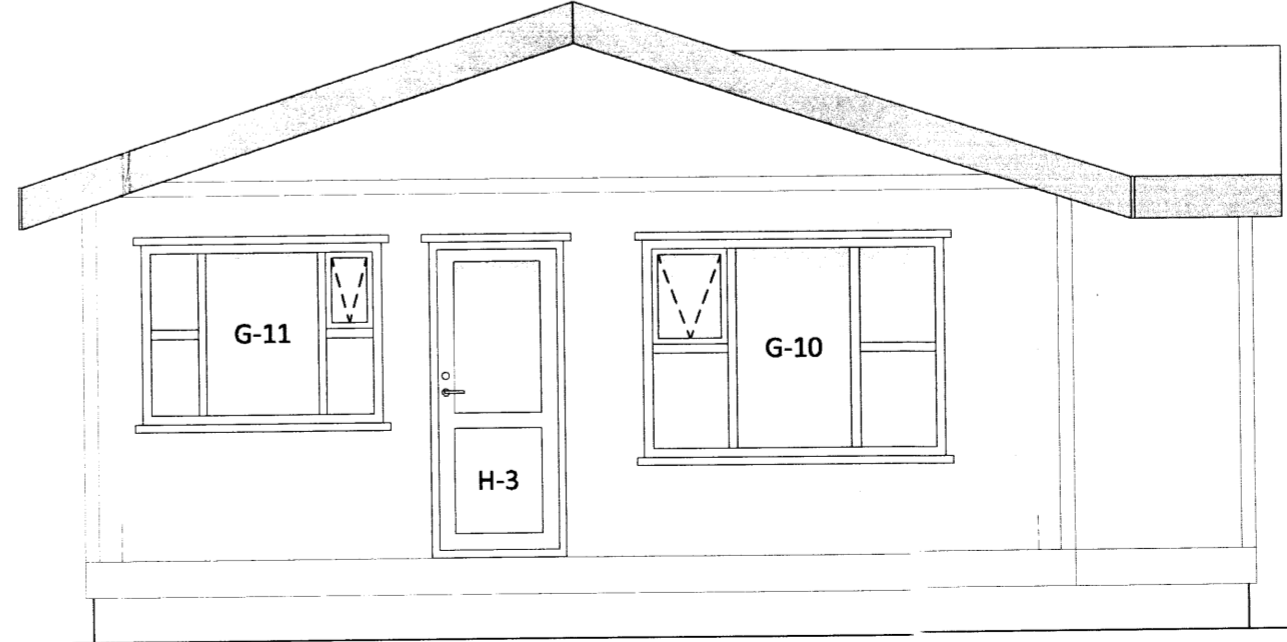

HLIÐ - 4

Ú1	05.08.15	GRG	Frumútgáfa
Útgáfa:	Dagsetn:	Af:	Skýring:

CEDRUS EHF.
TEKNI- OG VERKFRÆÐISJÓNUSTA
BAUGSTJORN 12, 800 SELFOSS, S: 482-1166
WWW.CEDRUS@SIMNET.IS S: 863-3004

ODDSHOLT 33
Bláskógabyggð
Frístundahús

Teiknínúmer:
100-03

Aðaluppdrættir:
Ásýndir

Mælikvarði:
1:50

Hannað:	Gísli Rafn Gylfason	Teiknað:	Gísli Rafn Gylfason
Dagsetning:	05.08.2015	Verknúmer:	15 013
Ábyrgðarm. og réttthafi:	Valur Arnarson	Frumstærð:	A2
			051073-5099