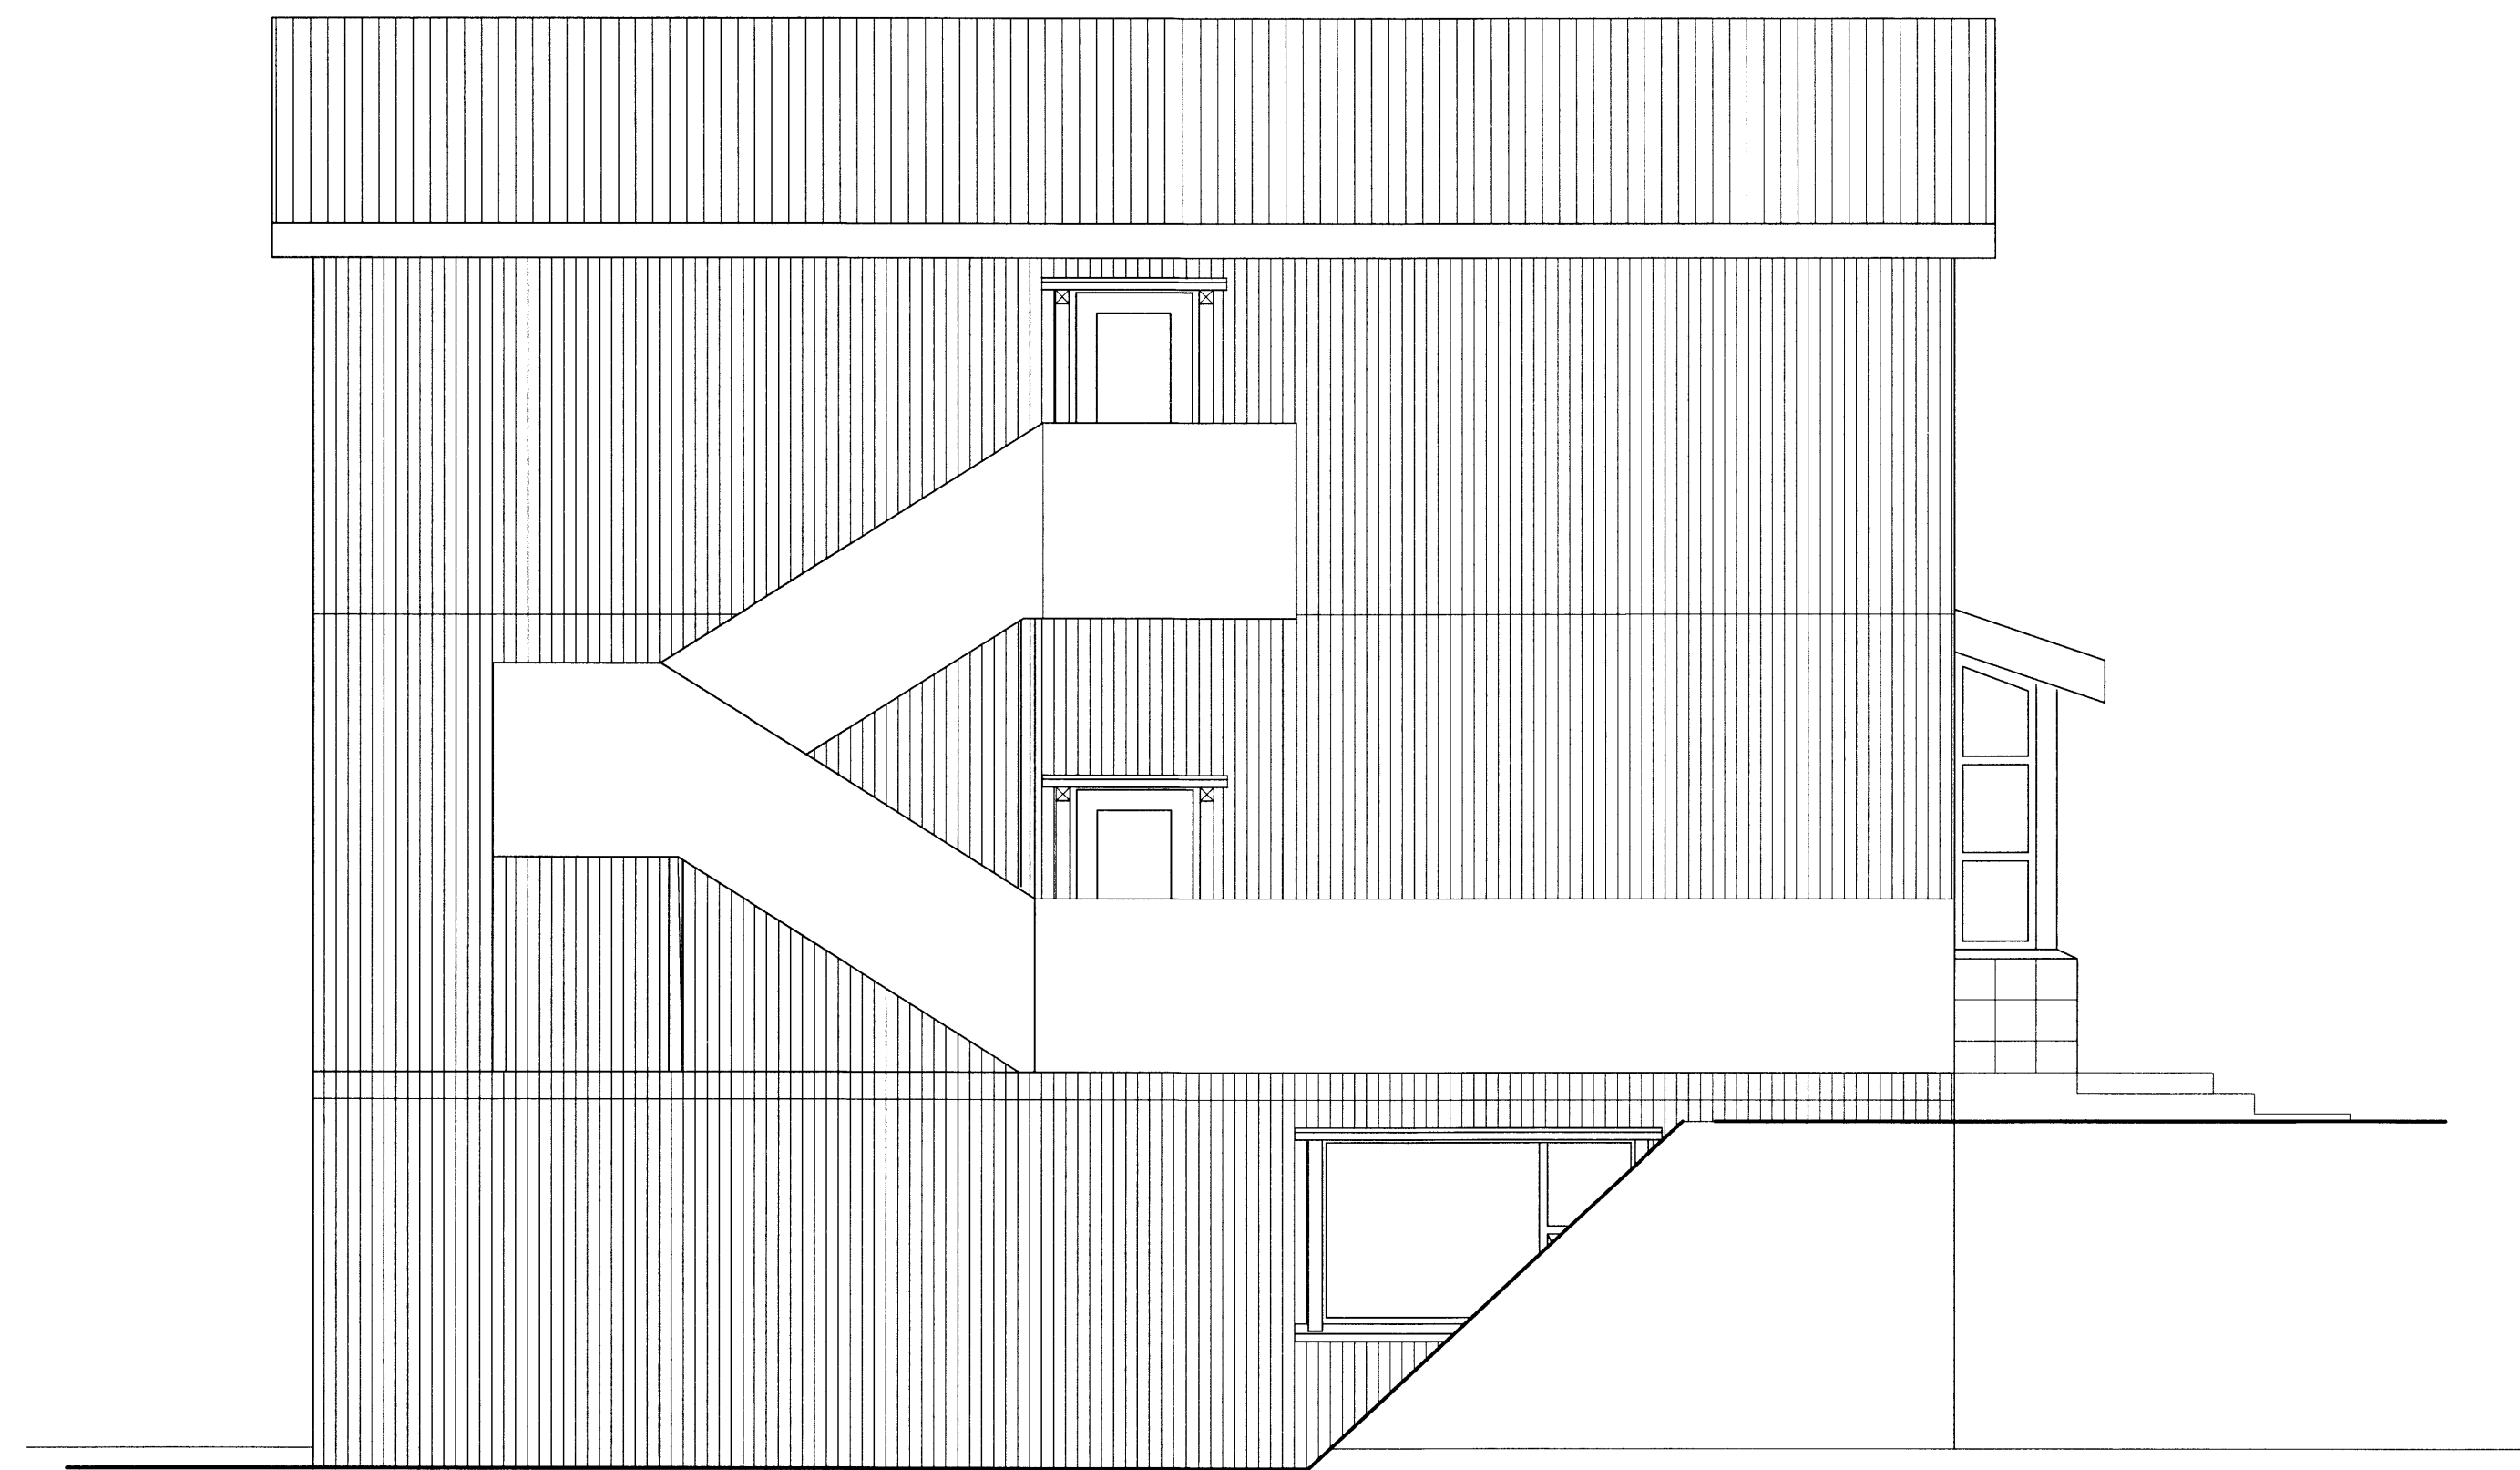

ÚTLIT VESTUR  
MKV.1:100

ÚTLIT AUSTUR  
MKV.1:50

<p>MÁL ERU Í MILLIMETURUM NEMA ANNARS SÉ GETIÐ EF MISRÆMI Eða MÁLVILLUR FINNST Á TEIKNINGUM BER AÐ TILKYNNNA ÞAÐ TIL ARKFORM ÁN TAFAR. ÞESSI TEIKNING FELLUR UNDIR HÖFUNÐARRETTARLÖG</p>		<p><b>ARKFORM</b>® ARKITEKTASTOFA</p>		<p>www.arkform.is</p>	<p>SKRÁ NR. A-1402-1901 HANNAÐ GM</p>
		<p>BORGARTÚN 24, 105 REYKJAVÍK</p>		<p>SÍMI 552 1199</p>	<p>MKV. 1:50 DAGS. 20.3.2015</p>
		<p>VERKHEITI</p>		<p>TEIKN NR.</p>	
		<p>DALBRAUT 10</p>		<p>RAÐNR. ENDURSK.</p>	
		<p>VERKNÚMÉR</p>		<p>20-07 00 2</p>	
		<p>1402</p>		<p><i>[Signature]</i></p>	
		<p>ATRÍÐI</p>		<p>GUÐJÓN MAGNÚSSON ARKITEKT FAÍ FSSA KT. 250456-4339</p>	
		<p>ÚTLIT AUSTUR OG VESTUR</p>			
B	NEYÐARSTIGAR ÚTI	8.3.2016			
A	UTANHÚSKLÆÐNING	5.10.2015			
BR	HVERJU BREYTT	DAGS:			