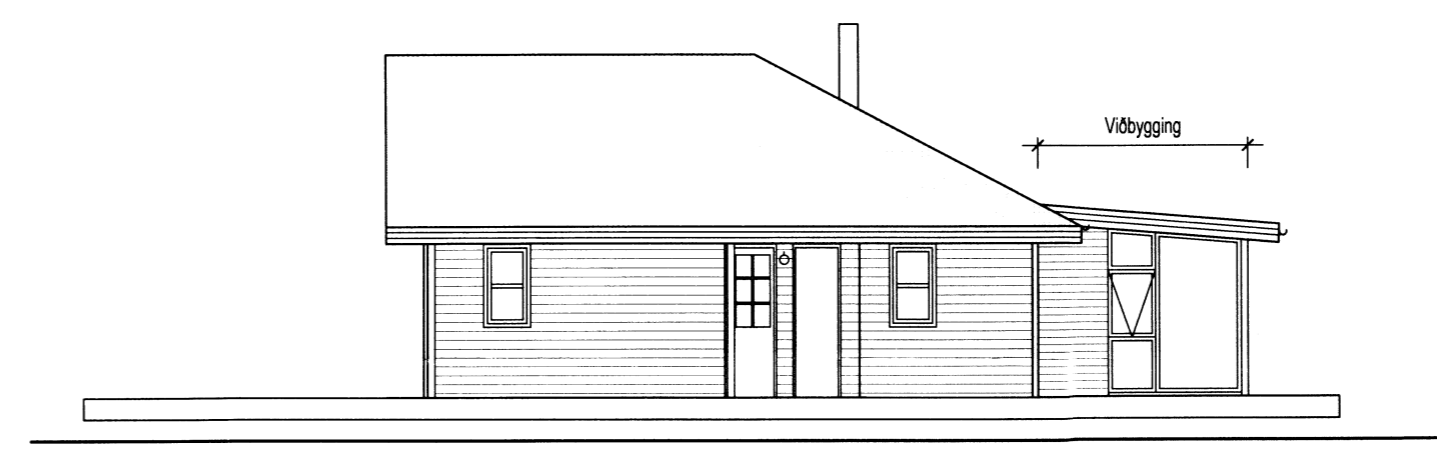

SUDAUSTUR

apparat

BJÖRGVÍN SNÆBJÖRNSSON ARKITEKT FAÍ
270664-5989

ARMÚLI 24 PÓSTHÓLF 8127 108 REYKJAVÍK
SÍMI: 561 2660 / 888 9407 FAX: 561 2661 APPARAT@APPARAT.IS

VERK: Hvammur 26-27

TEIKN: Grunnmynd - Útlit - Snið

VERK NO: 1507

KVARDI: 1:100

HANNAD: bs TEIKNAD: bs

DAGS: 03.06.15 TEIKN NO: 1.01.02

7710