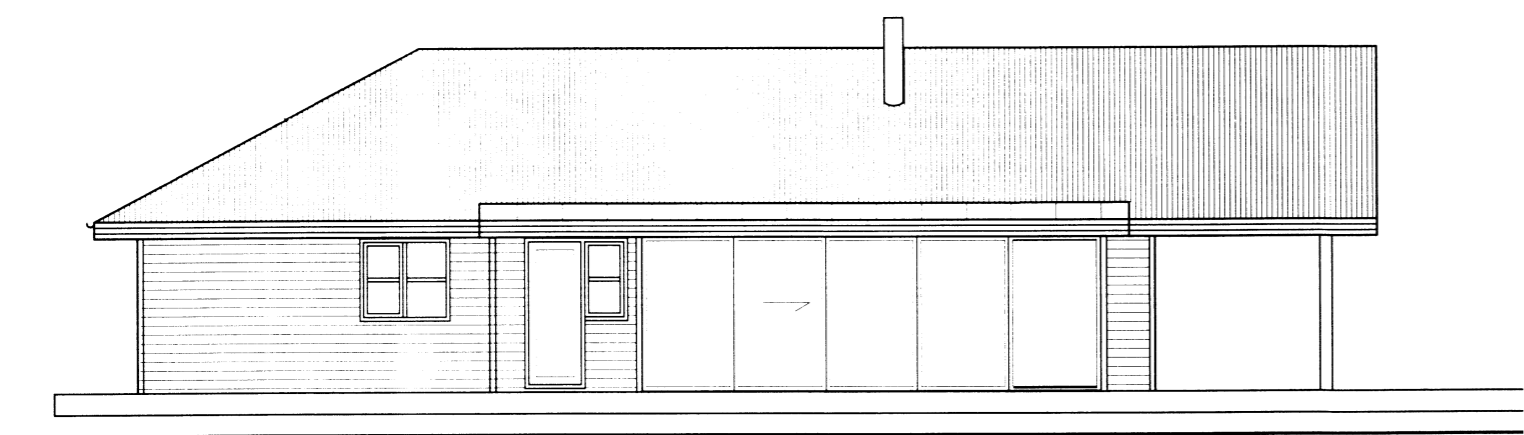

NORÐAUSTUR