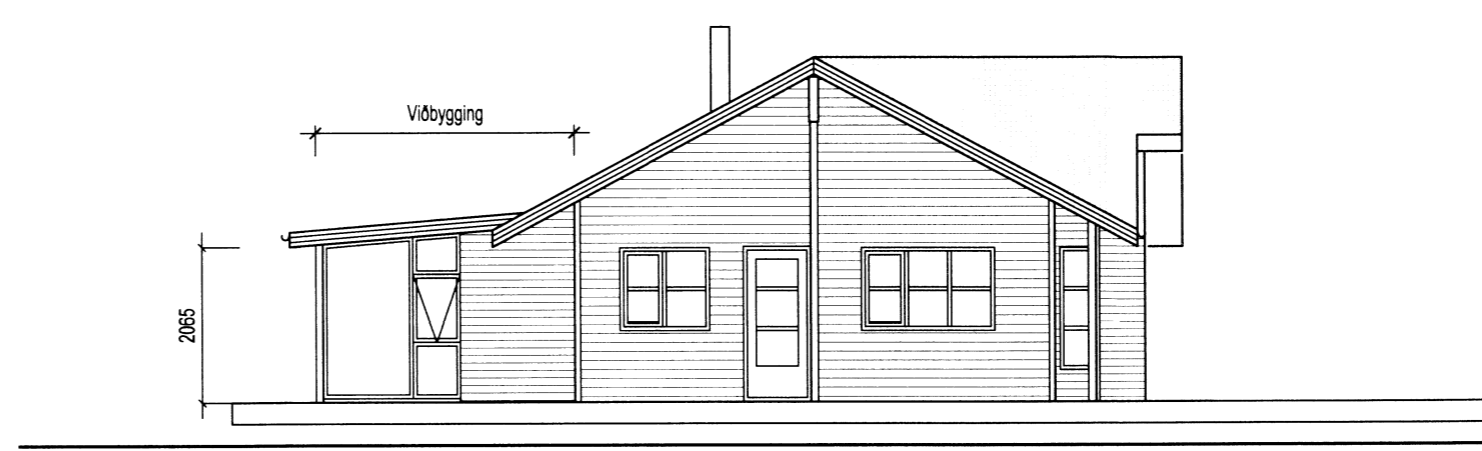

NORÐVESTUR