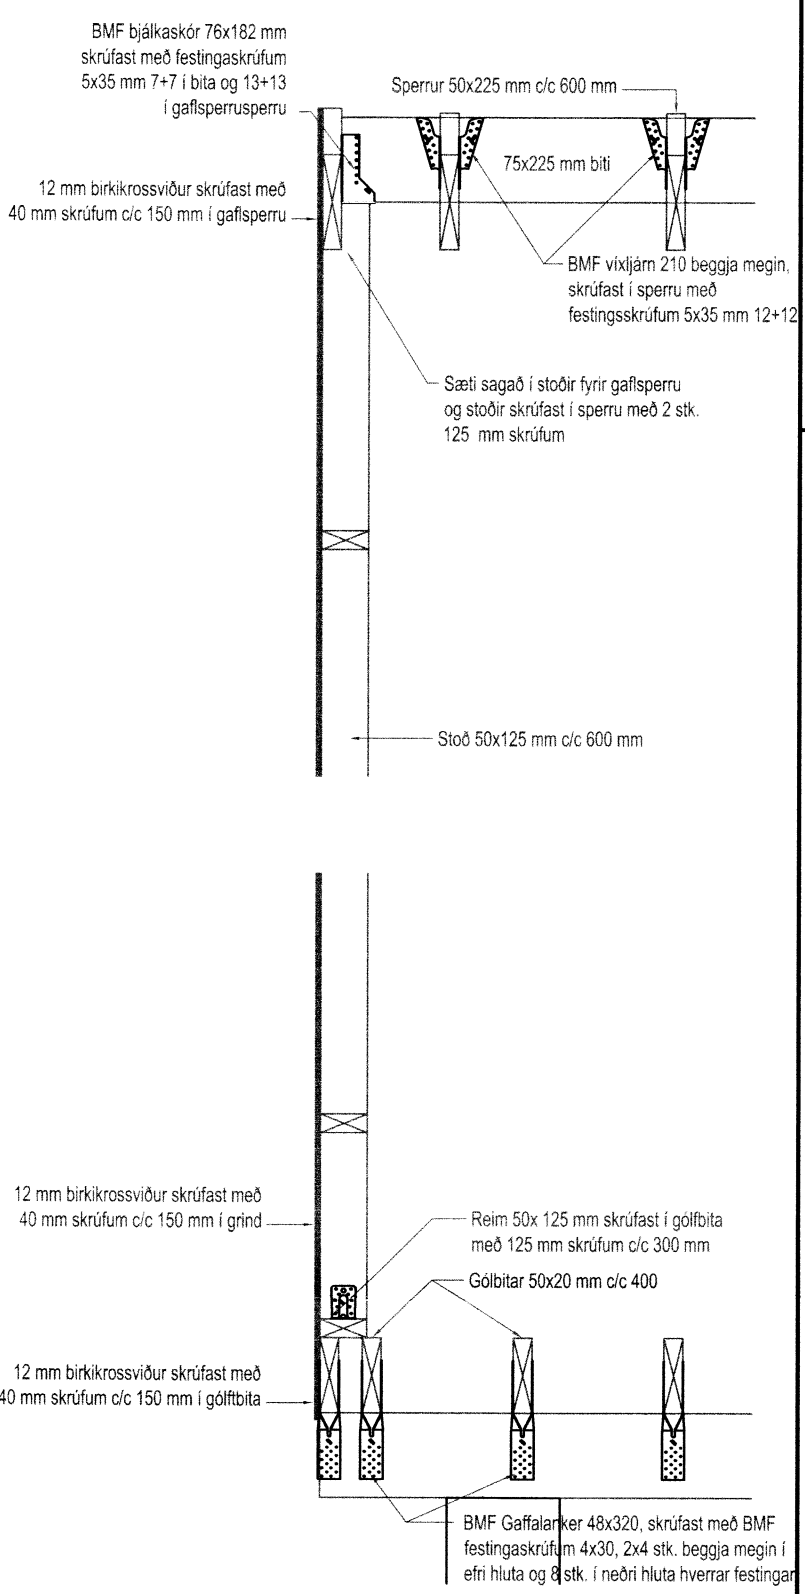

Hlutasnið B(29)03.03 í gaffl mkv. 1:20

Allt timbur skal styrkleikaflokkað

Skipulags- og byggingarfulltrúi Uppsvalta bs.
Yfirfarið
10 MAÍ 2016
Byggingarfulltrúi

BREYTING	DAGS. BREYTINGAR

Gestahús við sumarþústað Hvammar 29 í Ásgarðslandi Grímsnesi

Sneiðingar í burðarvirki
Land: 168429 Staðgreinir: 8719-1-12600290

MÆLIKVARDI 1:20
DAGS. 19.02.2016
TEIKNAD AF: PH
SAMÞYKKT AF: *Helga Gunnar* 0503504819

SAMÞYKKT SAMRÆMINGARHÖNNUÐAR

Páll Haraldsson
190452-4179

TEIKNING NR.	RAD NR.	BLAD NR.
TSPB-29	03.03	03

Tækniskólinn skóli atvinnulífsins

Byggingatækniskólinn í Hafnarfirði
FLATAHRAUNI 12, 220 HAFNARFIRÐI

SÍMI: 5149000
NETFANG: tskoli@tskoli.is