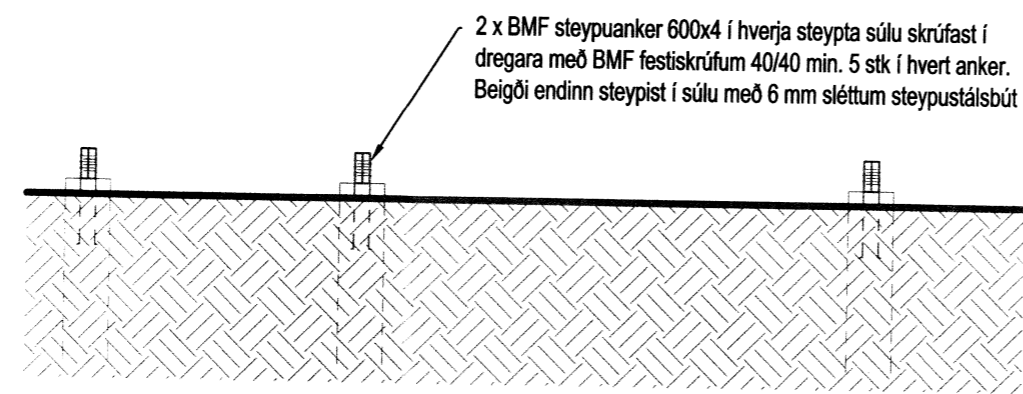

Grunnmynd sökklá mkv. 1:50

Skurður B(16)04.01 mkv. 1:50

Allt timbur skal styrkleikaflokkað

BREYTING	DAGS. BREYTINGAR

Gestahús við sumarbústað
Hvammar 29 í Ásgarðslandi
Grímsnesi

Grunnmynd og skurður í undirstöður
Land: 168429 Staðgreinir: 8719-1-12600290