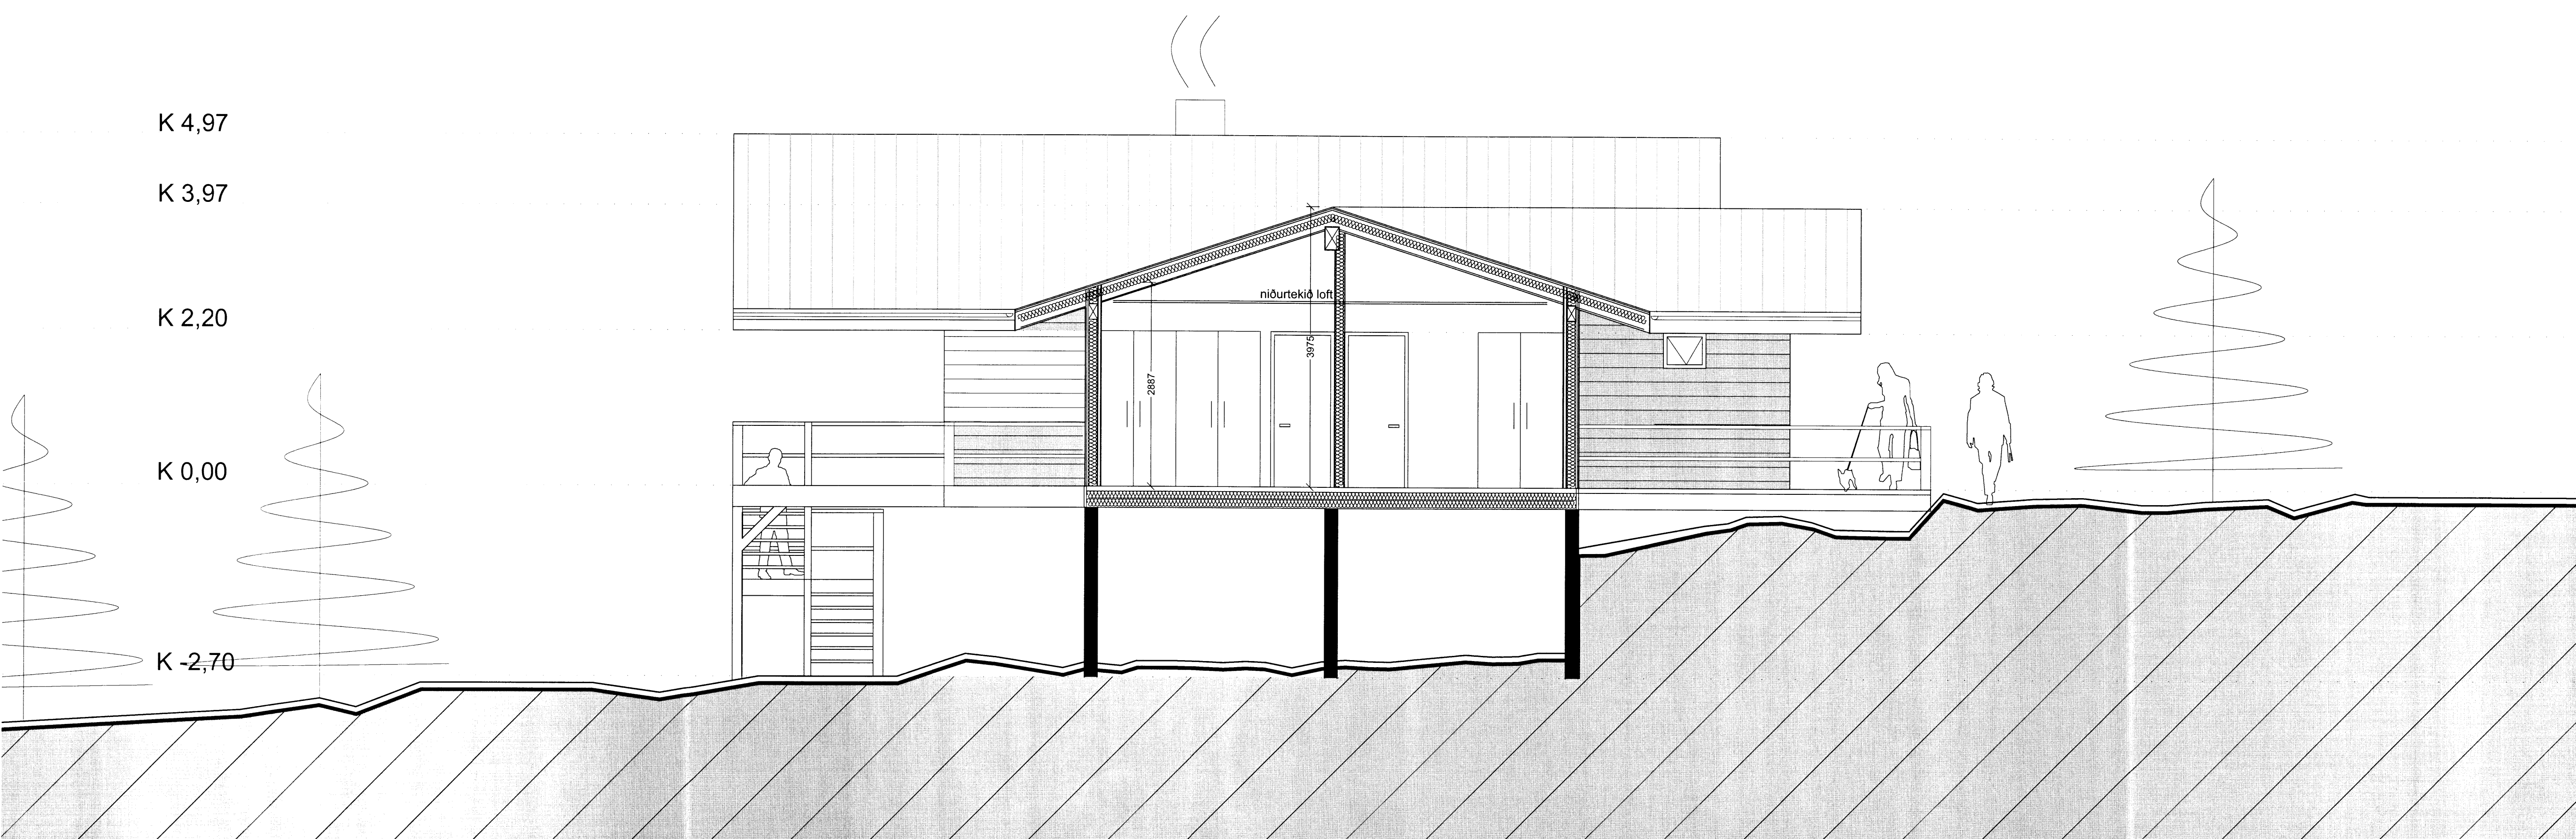

Skurður A mkv. 1:50

Skurður B mkv. 1:50

Verkheli:	Klausturhólar 10 Grimsnes
Verkhili:	skurðir
Teiknínúmer:	04
Mælikvarði:	1:50
Teiknað:	99 / ip
Yfirfari:	
Samþykkt:	23.07.2015
Verknúmer:	0915
Útgáfudagur:	23.07.2015
Teiknisíð:	
Upprentað:	